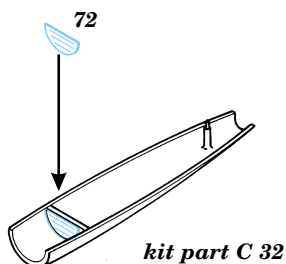

# P-35

eduard

48 329

1/48 scale detail set for Academy kit • sada detailů pro model Academy 1/48

-  SYMMETRICAL ASSEMBLY  
SYMETRICKÁ MONTÁ
-  REMOVE  
ODSTRANIT
-  BEND  
OHNOUT
-  REPLACE  
NAHRADIT
-  GRIND  
OBROUSIT
-  OPTION  
VOLBA
-  PARTS TO BE REMOVED  
DÍLY K ODSTRANĚNÍ

 ORIGINAL KIT PARTS  
PŮVODNÍ DÍLY STAVEBNICE

 PHOTO-ETCHED PARTS  
LEPTANÉ DÍLY