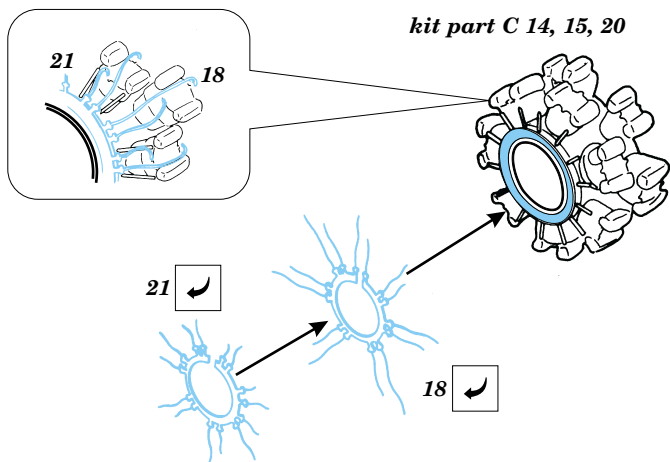

# P-35

eduard

48 329

1/48 scale detail set for Academy kit • sada detailů pro model Academy 1/48

-  SYMMETRICAL ASSEMBLY  
SYMETRICKÁ MONTÁ
-  REMOVE  
ODSTRANIT
-  BEND  
OHNOUT
-  REPLACE  
NAHRADIT
-  GRIND  
OBROUSIT
-  OPTION  
VOLBA
-  PARTS TO BE REMOVED  
DÍLY K ODSTRANĚNÍ

 ORIGINAL KIT PARTS  
PŮVODNÍ DÍLY STAVEBNICE

 PHOTO-ETCHED PARTS  
LEPTANÉ DÍLY