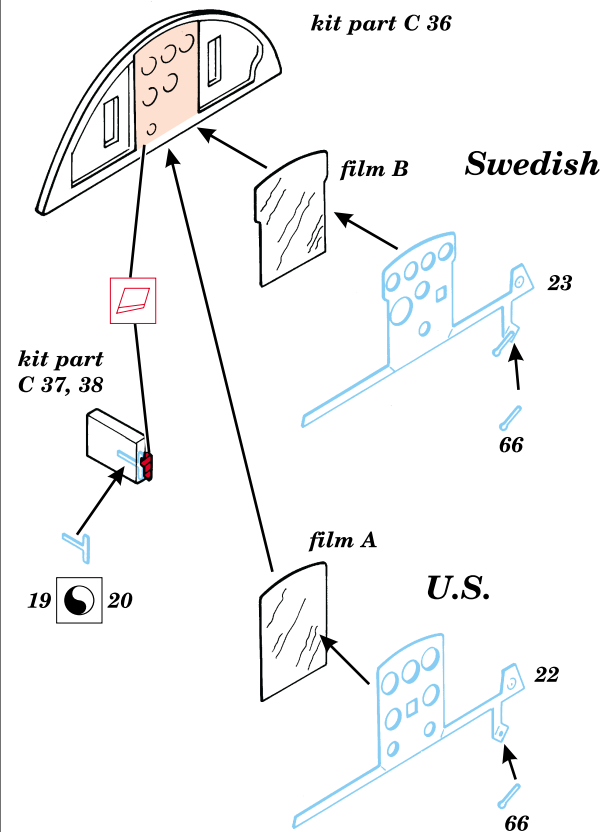

Right side of Swedish version