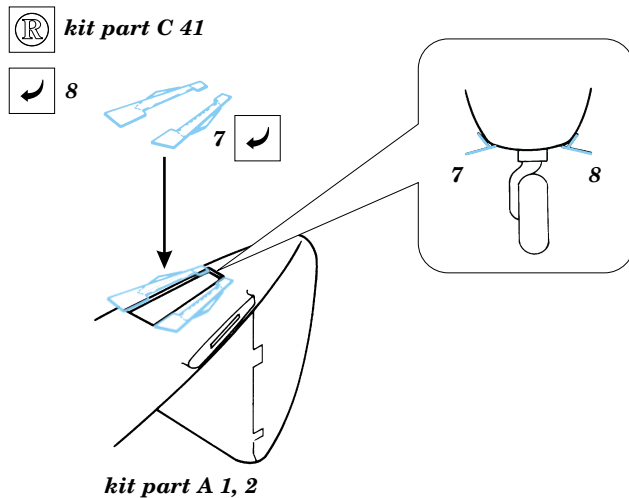

# P-35

eduard

48 329

1/48 scale detail set for Academy kit • sada detailů pro model Academy 1/48

-  SYMMETRICAL ASSEMBLY  
SYMETRICKÁ MONTÁ
-  REMOVE  
ODSTRANIT
-  BEND  
OHNOUT
-  REPLACE  
NAHRADIT
-  GRIND  
OBROUSIT
-  OPTION  
VOLBA
-  PARTS TO BE REMOVED  
DÍLY K ODSTRANĚNÍ

 ORIGINAL KIT PARTS  
PŮVODNÍ DÍLY STAVEBNICE

 PHOTO-ETCHED PARTS  
LEPTANÉ DÍLY