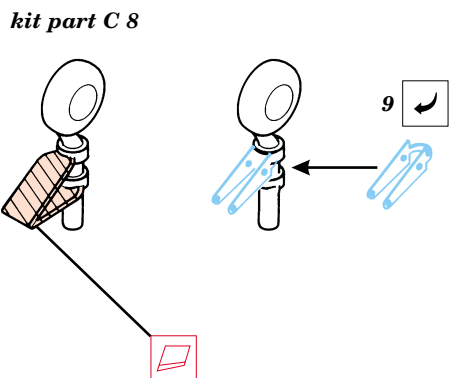

# P-35

eduard

48 329

1/48 scale detail set for Academy kit • sada detailů pro model Academy 1/48

-  SYMMETRICAL ASSEMBLY  
SYMETRICKÁ MONTÁ
-  REMOVE  
ODSTRANIT
-  BEND  
OHNOUT
-  REPLACE  
NAHRADIT
-  GRIND  
OBROUSIT
-  OPTION  
VOLBA
-  PARTS TO BE REMOVED  
DÍLY K ODSTRANĚNÍ

 ORIGINAL KIT PARTS  
PŮVODNÍ DÍLY STAVEBNICE

 PHOTO-ETCHED PARTS  
LEPTANÉ DÍLY