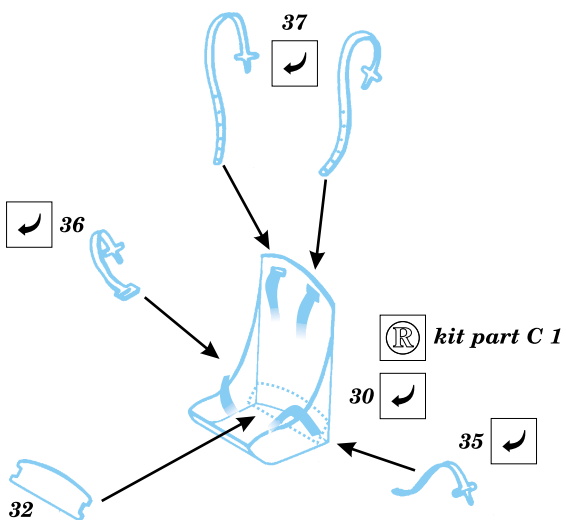

Seat Swedish version