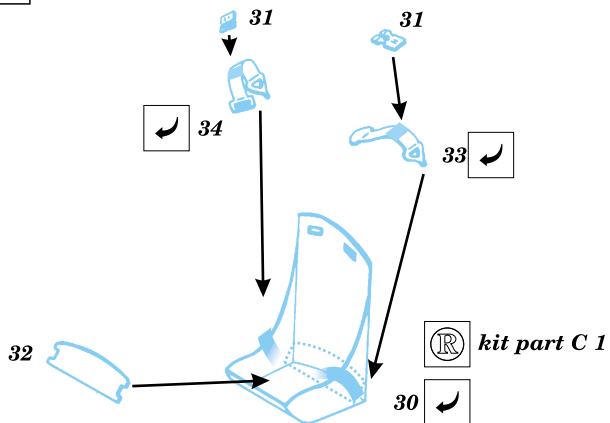

A Seat U.S. version