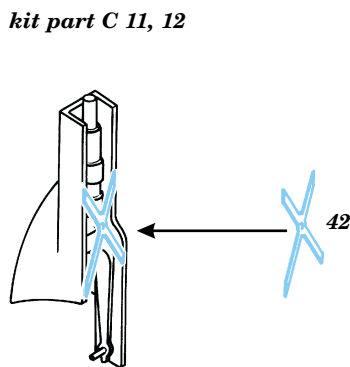

# P-35

eduard

48 329

1/48 scale detail set for Academy kit • sada detailů pro model Academy 1/48

-  SYMMETRICAL ASSEMBLY  
SYMETRICKÁ MONTÁ
-  REMOVE  
ODSTRANIT
-  BEND  
OHNOUT
-  REPLACE  
NAHRADIT
-  GRIND  
OBROUSIT
-  OPTION  
VOLBA
-  PARTS TO BE REMOVED  
DÍLY K ODSTRANĚNÍ

 ORIGINAL KIT PARTS  
PŮVODNÍ DÍLY STAVEBNICE

 PHOTO-ETCHED PARTS  
LEPTANÉ DÍLY