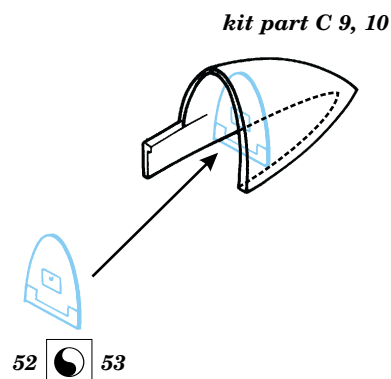

# P-35

eduard

48 329

1/48 scale detail set for Academy kit • sada detailů pro model Academy 1/48

-  SYMMETRICAL ASSEMBLY  
SYMETRICKÁ MONTÁ
-  REMOVE  
ODSTRANIT
-  BEND  
OHNOUT
-  REPLACE  
NAHRADIT
-  GRIND  
OBROUSIT
-  OPTION  
VOLBA
-  PARTS TO BE REMOVED  
DÍLY K ODSTRANĚNÍ

 ORIGINAL KIT PARTS  
PŮVODNÍ DÍLY STAVEBNICE

 PHOTO-ETCHED PARTS  
LEPTANÉ DÍLY