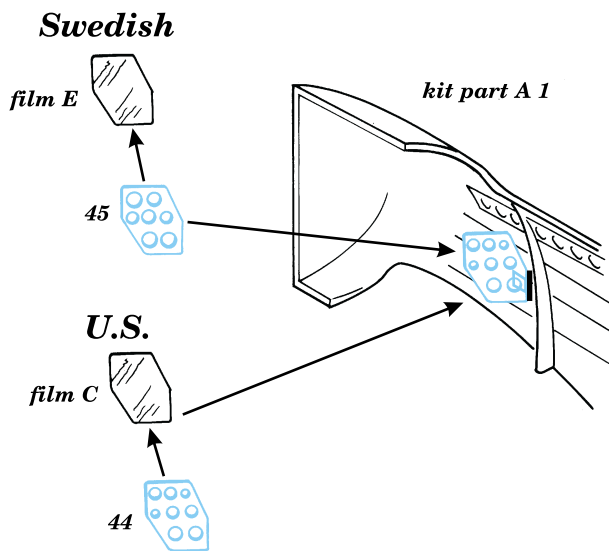

Right side of Swedish version