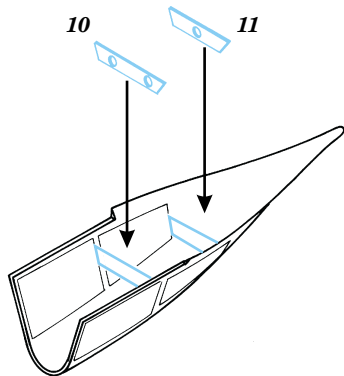

# P-35

eduard

48 329

1/48 scale detail set for Academy kit • sada detailů pro model Academy 1/48

-  SYMMETRICAL ASSEMBLY  
SYMETRICKÁ MONTÁ
-  REMOVE  
ODSTRANIT
-  BEND  
OHNOUT
-  REPLACE  
NAHRADIT
-  GRIND  
OBROUSIT
-  OPTION  
VOLBA
-  PARTS TO BE REMOVED  
DÍLY K ODSTRANĚNÍ

 ORIGINAL KIT PARTS  
PŮVODNÍ DÍLY STAVEBNICE

 PHOTO-ETCHED PARTS  
LEPTANÉ DÍLY