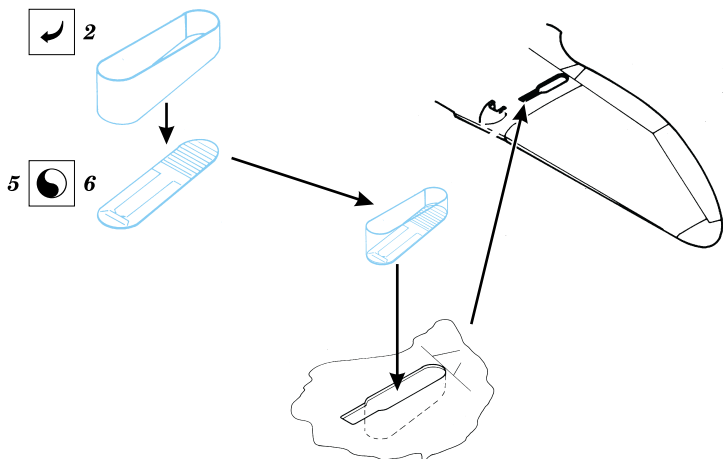

A Seat U.S. version