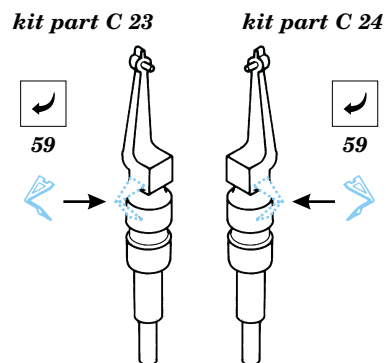

# P-35

eduard

48 329

1/48 scale detail set for Academy kit • sada detailů pro model Academy 1/48

-  SYMMETRICAL ASSEMBLY  
SYMETRICKÁ MONTÁ
-  REMOVE  
ODSTRANIT
-  BEND  
OHNOUT
-  REPLACE  
NAHRADIT
-  GRIND  
OBROUSIT
-  OPTION  
VOLBA
-  PARTS TO BE REMOVED  
DÍLY K ODSTRANĚNÍ

 ORIGINAL KIT PARTS  
PŮVODNÍ DÍLY STAVEBNICE

 PHOTO-ETCHED PARTS  
LEPTANÉ DÍLY