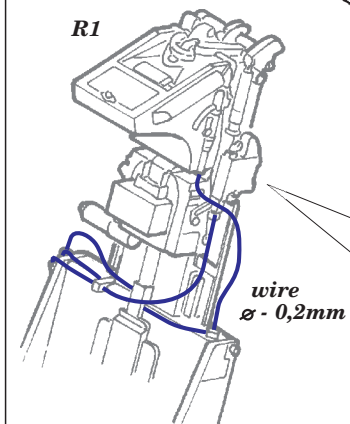

435 21 Obrnice 170
Czech Republic

www.eduard.com

648 139 F-4B ejection seats

For Academy kit - pro stavebnici Academy

1/48

BEST BRASS RESIN AROUND!

	SYMMETRICAL ASSEMBLY SYMETRICKÁ MONTÁŽ
	REMOVE ODSTRANIT
	GRIND OBROUSIT
	DRILL HOLE VRTAT OTVOR
	BEND OHNOUT
	OPTION VOLBA
	REPLACE NAHRADIT