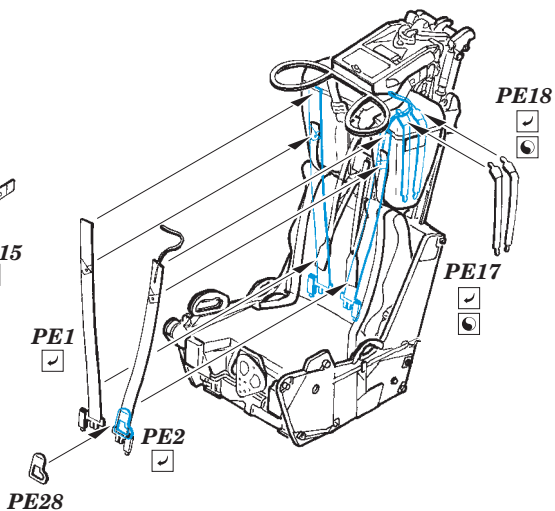

**DO NOT GLUE!
TEMPLATE**