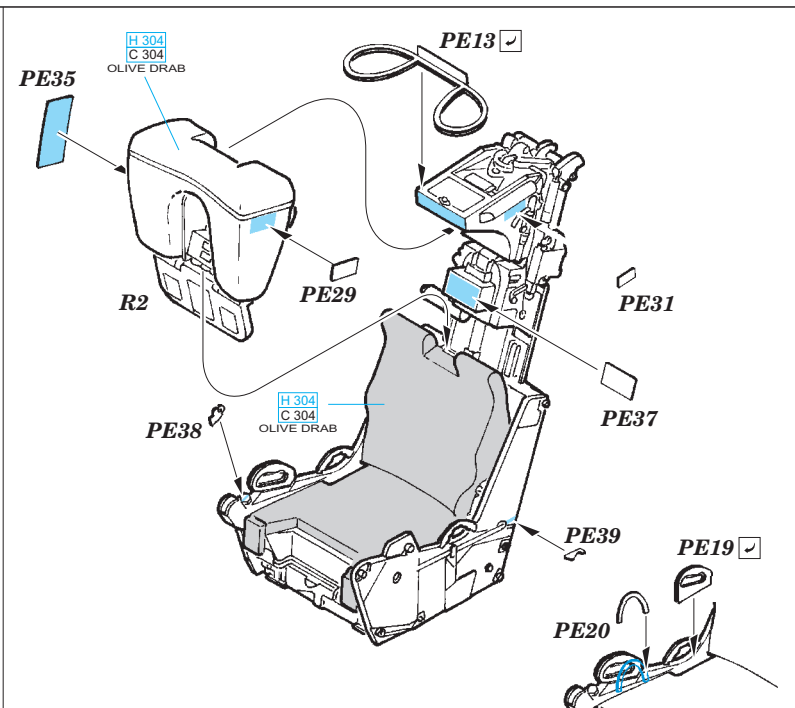

435 21 Obrnice 170
Czech Republic

www.eduard.com

648 139 F-4B ejection seats

For Academy kit - pro stavebnici Academy

1/48

BEST BRASS RESIN AROUND!

	SYMMETRICAL ASSEMBLY SYMETRICKÁ MONTÁŽ
	REMOVE ODSTRANIT
	GRIND OBROUSIT
	DRILL HOLE VRTAT OTVOR
	BEND OHNOUT
	OPTION VOLBA
	REPLACE NAHRADIT