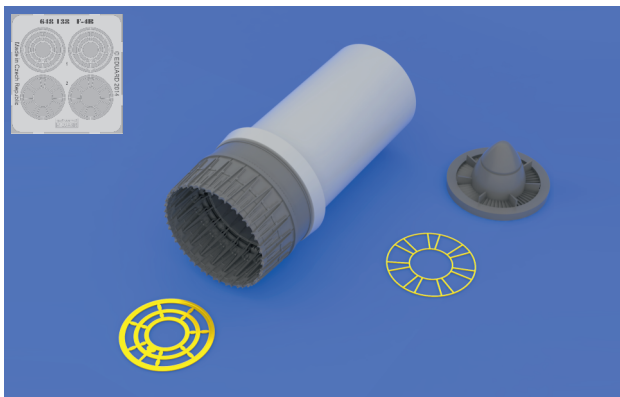

648 138 F-4B exhaust nozzles
For Academy kit - pro stavebnici Academy