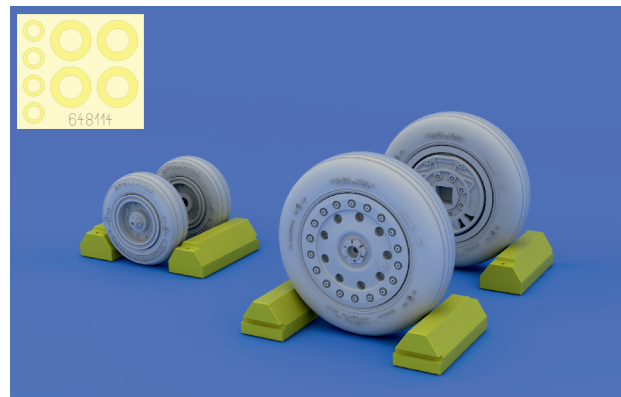

648 139 F-4B ejection seats

For Academy kit - pro stavebnici Academy

1/48 scale

COLOURS

GSI Creos (GUNZE)			Mr.METAL COLOR	
AQUEOUS	Mr.COLOR			
H12	C33	BROWN		
H304	C304	OLIVE DRAB		

This product contains metal and resin detail parts for upgrading scale plastic models. When selecting this set make sure that it is for the kit mentioned in product name as these sets are made specifically for that kit. When upgrading the model some cutting or corrections may be necessary for parts to fit accurately. **WARNING!** This set contains small and sharp parts. Work carefully in a ventilated and well-lit room. Safety glasses are recommended. This product is not suitable for children below 14 years of age.

Tento výrobek obsahuje leptané a odlévané detaily pro úpravu a vylepšení plastického modelu. Při výběru sady kovových detailů zkontrolujte, zda je určena pro model, který chcete upravit. Model, pro který je sada určena, je uveden v názvu výrobku. Pro přesnou aplikaci kovových a odlévaných dílů může být zapotřebí upravit díly upraveného modelu. **POZOR!** Sada obsahuje malé ostré díly. Pracujte ve větrané a dobře osvětlené místnosti. Doporučujeme použití ochranných brýlí. Tento výrobek není vhodný pro děti mladší 14 let.

435 21 Obrnice 170
Czech Republic

www.eduard.com

648 139 F-4B ejection seats

For Academy kit - pro stavebnici Academy

1/48

BEST BRASS RESIN AROUND!

	SYMMETRICAL ASSEMBLY SYMETRICKÁ MONTÁŽ
	REMOVE ODSTRANIT
	GRIND OBROUSIT
	DRILL HOLE VRTAT OTVOR
	BEND OHNOUT
	OPTION VOLBA
	REPLACE NAHRADIT

**DO NOT GLUE!
TEMPLATE**

648 138 F-4B exhaust nozzles
For Academy kit - pro stavebnici Academy

648 114 F-4B/N wheels
For Academy kit - pro stavebnici Academy