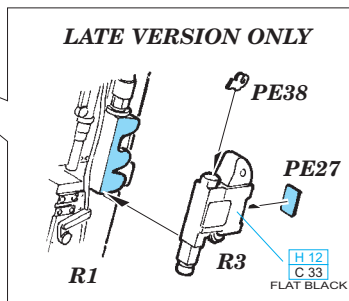

435 21 Obrnice 170
Czech Republic

www.eduard.com

648 139 F-4B ejection seats

For Academy kit - pro stavebnici Academy

1/48

BEST BRASS RESIN AROUND!

	SYMMETRICAL ASSEMBLY SYMETRICKÁ MONTÁŽ
	REMOVE ODSTRANIT
	GRIND OBROUSIT
	DRILL HOLE VRTAT OTVOR
	BEND OHNOUT
	OPTION VOLBA
	REPLACE NAHRADIT