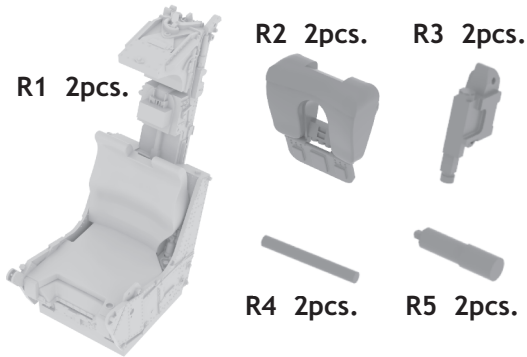

648 139 F-4B ejection seats

For Academy kit - pro stavebnici Academy

1/48 scale

COLOURS

GSI Creos (GUNZE)			Mr.METAL COLOR	
AQUEOUS	Mr.COLOR			
H12	C33	BROWN		
H304	C304	OLIVE DRAB		

This product contains metal and resin detail parts for upgrading scale plastic models. When selecting this set make sure that it is for the kit mentioned in product name as these sets are made specifically for that kit. When upgrading the model some cutting or corrections may be necessary for parts to fit accurately. **WARNING!** This set contains small and sharp parts. Work carefully in a ventilated and well-lit room. Safety glasses are recommended. This product is not suitable for children below 14 years of age.

Tento výrobek obsahuje leptané a odlévané detaily pro úpravu a vylepšení plastického modelu. Při výběru sady kovových detailů zkontrolujte, zda je určena pro model, který chcete upravit. Model, pro který je sada určena, je uveden v názvu výrobku. Pro přesnou aplikaci kovových a odlévaných dílů může být zapotřebí upravit díly upraveného modelu. **POZOR!** Sada obsahuje malé ostré díly. Pracujte ve větrané a dobře osvětlené místnosti. Doporučujeme použití ochranných brýlí. Tento výrobek není vhodný pro děti mladší 14 let.