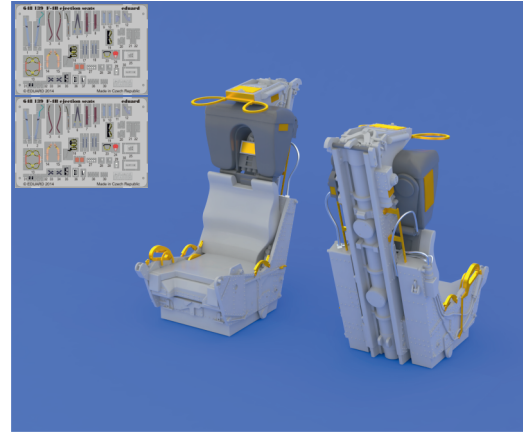

648 139 F-4B ejection seats

For Academy kit - pro stavebnici Academy

1/48 scale

COLOURS

GSI Creos (GUNZE)			Mr.METAL COLOR	
AQUEOUS	Mr.COLOR			
H12	C33	BROWN		
H304	C304	OLIVE DRAB		

This product contains metal and resin detail parts for upgrading scale plastic models. When selecting this set make sure that it is for the kit mentioned in product name as these sets are made specifically for that kit. When upgrading the model some cutting or corrections may be necessary for parts to fit accurately. **WARNING!** This set contains small and sharp parts. Work carefully in a ventilated and well-lit room. Safety glasses are recommended. This product is not suitable for children below 14 years of age.

Tento výrobek obsahuje leptané a odlévané detaily pro úpravu a vylepšení plastického modelu. Při výběru sady kovových detailů zkontrolujte, zda je určena pro model, který chcete upravit. Model, pro který je sada určena, je uveden v názvu výrobku. Pro přesnou aplikaci kovových a odlévaných dílů může být zapotřebí upravit díly upraveného modelu. **POZOR!** Sada obsahuje malé ostré díly. Pracujte ve větrané a dobře osvětlené místnosti. Doporučujeme použití ochranných brýlí. Tento výrobek není vhodný pro děti mladší 14 let.

435 21 Obrnice 170
Czech Republic

www.eduard.com

648 139 F-4B ejection seats

For Academy kit - pro stavebnici Academy

1/48

BEST BRASS RESIN AROUND!

	SYMMETRICAL ASSEMBLY SYMETRICKÁ MONTÁŽ
	REMOVE ODSTRANIT
	GRIND OBROUSIT
	DRILL HOLE VRTAT OTVOR
	BEND OHNOUT
	OPTION VOLBA
	REPLACE NAHRADIT