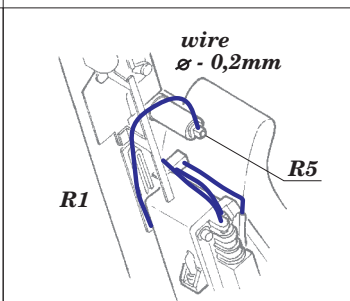

435 21 Obrnice 170
Czech Republic

www.eduard.com

648 139 F-4B ejection seats

For Academy kit - pro stavebnici Academy

1/48

BEST BRASS RESIN AROUND!

	SYMMETRICAL ASSEMBLY SYMETRICKÁ MONTÁŽ
	REMOVE ODSTRANIT
	GRIND OBROUSIT
	DRILL HOLE VRTAT OTVOR
	BEND OHNOUT
	OPTION VOLBA
	REPLACE NAHRADIT