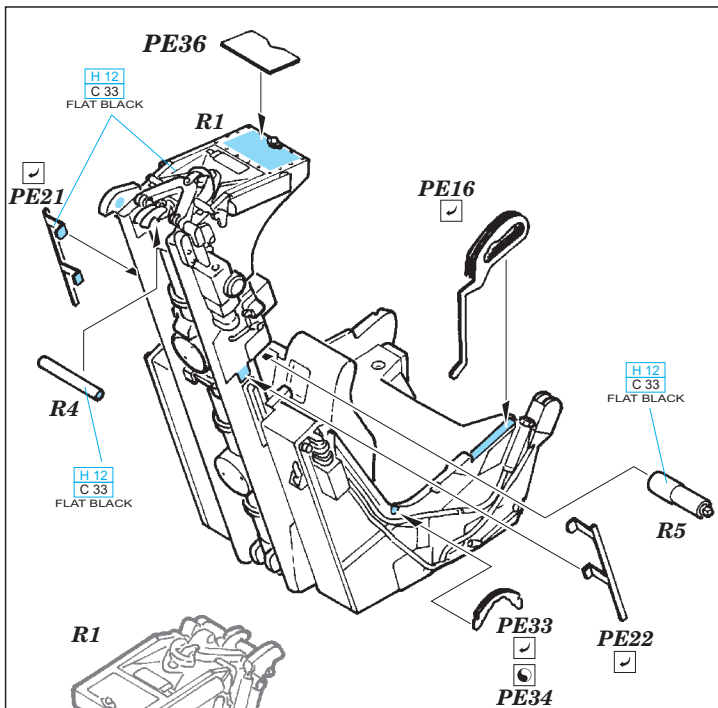

435 21 Obrnice 170
Czech Republic

www.eduard.com

648 139 F-4B ejection seats

For Academy kit - pro stavebnici Academy

1/48

BEST BRASS RESIN AROUND!

	SYMMETRICAL ASSEMBLY SYMETRICKÁ MONTÁŽ
	REMOVE ODSTRANIT
	GRIND OBROUSIT
	DRILL HOLE VRTAT OTVOR
	BEND OHNOUT
	OPTION VOLBA
	REPLACE NAHRADIT