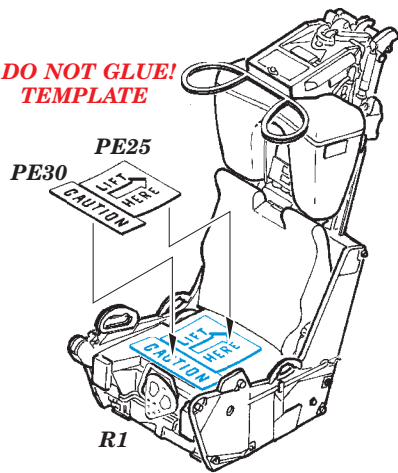

**DO NOT GLUE!
TEMPLATE**