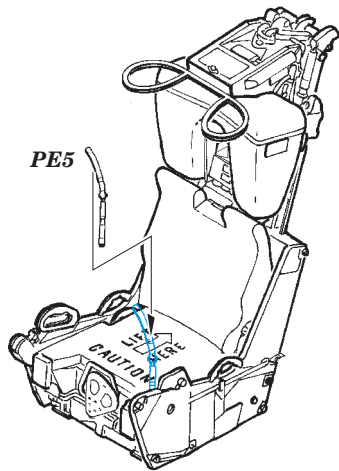

**DO NOT GLUE!
TEMPLATE**