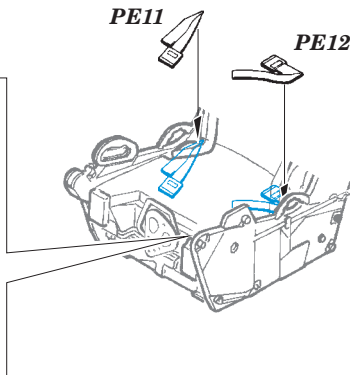

**DO NOT GLUE!
TEMPLATE**