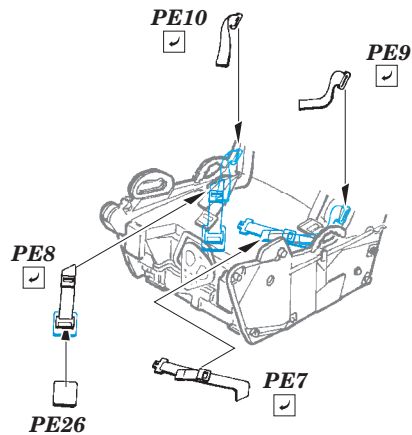

**DO NOT GLUE!
TEMPLATE**