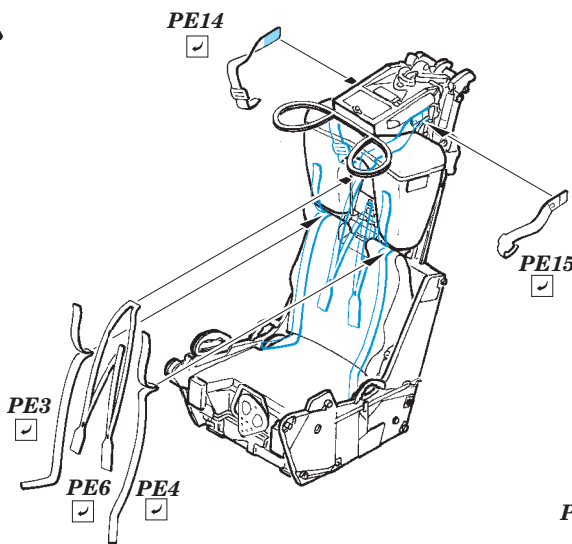

**DO NOT GLUE!
TEMPLATE**