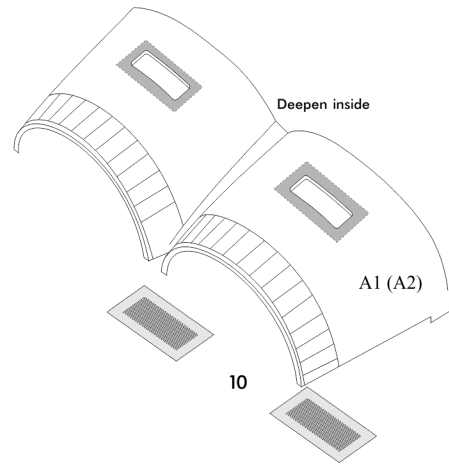

A.M.U.R.Reaver PE3215

1/32 F/A-18C/D Louvres and Meshes

■ deepen or remove □ deepen on 0,1 mm

Double AN/ALE-47 chaff-flare dispensers were fitted from Lot 18 F/A-18C BuNo 165171

Набор предназначен для модели F/A-18C/D в масштабе 1/32 производства Academy.
Осторожно! Содержит мелкие детали с острыми кромками!
Не предназначен для использования детьми младше 14 лет.

The set suits F/A-18C/D in 1/32 scale from Academy.
Caution! Consists of small parts with sharp edges!
Not for children under age 14.