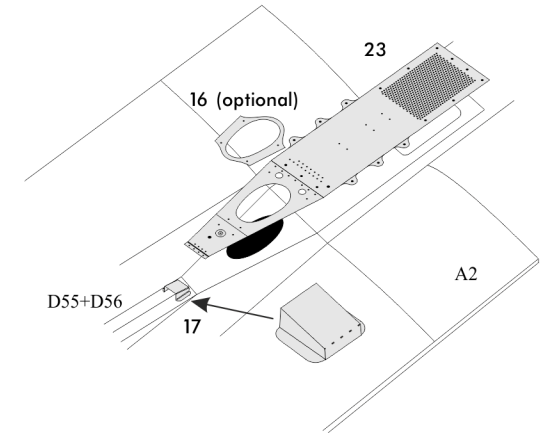

A.M.U.R.Reaver PE3215

1/32 F/A-18C/D Louvres and Meshes

■ deepen or remove □ deepen on 0,1 mm

Double AN/ALE-47 chaff-flare dispensers were fitted from Lot 18 F/A-18C BuNo 165171

Набор предназначен для модели F/A-18C/D в масштабе 1/32 производства Academy.
Осторожно! Содержит мелкие детали с острыми кромками!
Не предназначен для использования детьми младше 14 лет.

The set suits F/A-18C/D in 1/32 scale from Academy.
Caution! Consists of small parts with sharp edges!
Not for children under age 14.