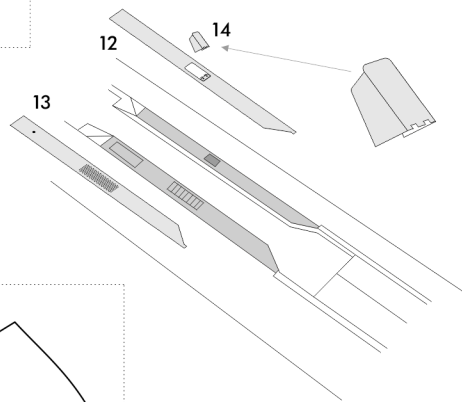

A.M.U.R.Reaver PE3215

1/32 F/A-18C/D Louvres and Meshes

■ deepen or remove □ deepen on 0,1 mm

Double AN/ALE-47 chaff-flare dispensers were fitted from Lot 18 F/A-18C BuNo 165171

Набор предназначен для модели F/A-18C/D в масштабе 1/32 производства Academy.
Осторожно! Содержит мелкие детали с острыми кромками!
Не предназначен для использования детьми младше 14 лет.

The set suits F/A-18C/D in 1/32 scale from Academy.
Caution! Consists of small parts with sharp edges!
Not for children under age 14.