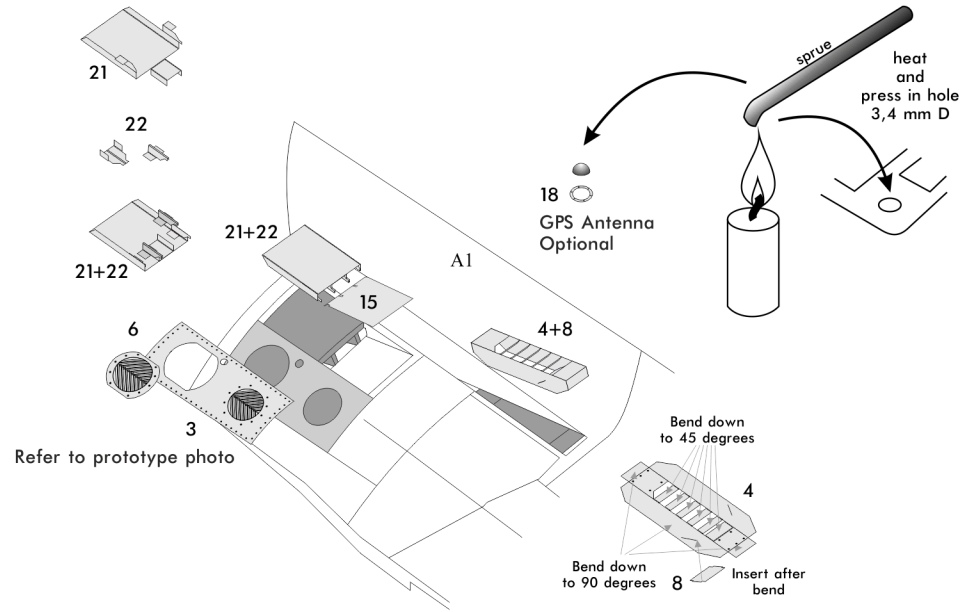

A.M.U.R.Reaver PE3215

1/32 F/A-18C/D Louvres and Meshes

■ deepen or remove □ deepen on 0,1 mm

Double AN/ALE-47 chaff-flare dispensers were fitted from Lot 18 F/A-18C BuNo 165171

Набор предназначен для модели F/A-18C/D в масштабе 1/32 производства Academy.
Осторожно! Содержит мелкие детали с острыми кромками!
Не предназначен для использования детьми младше 14 лет.

The set suits F/A-18C/D in 1/32 scale from Academy.
Caution! Consists of small parts with sharp edges!
Not for children under age 14.