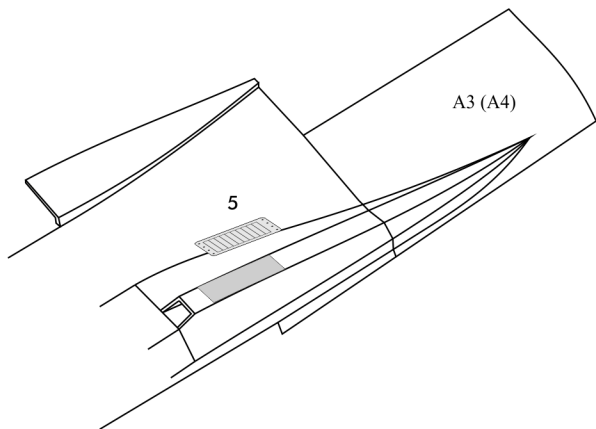

A.M.U.R.Reaver PE3215

1/32 F/A-18C/D Louvres and Meshes

■ deepen or remove □ deepen on 0,1 mm

Double AN/ALE-47 chaff-flare dispensers were fitted from Lot 18 F/A-18C BuNo 165171

Набор предназначен для модели F/A-18C/D в масштабе 1/32 производства Academy.
Осторожно! Содержит мелкие детали с острыми кромками!
Не предназначен для использования детьми младше 14 лет.

The set suits F/A-18C/D in 1/32 scale from Academy.
Caution! Consists of small parts with sharp edges!
Not for children under age 14.