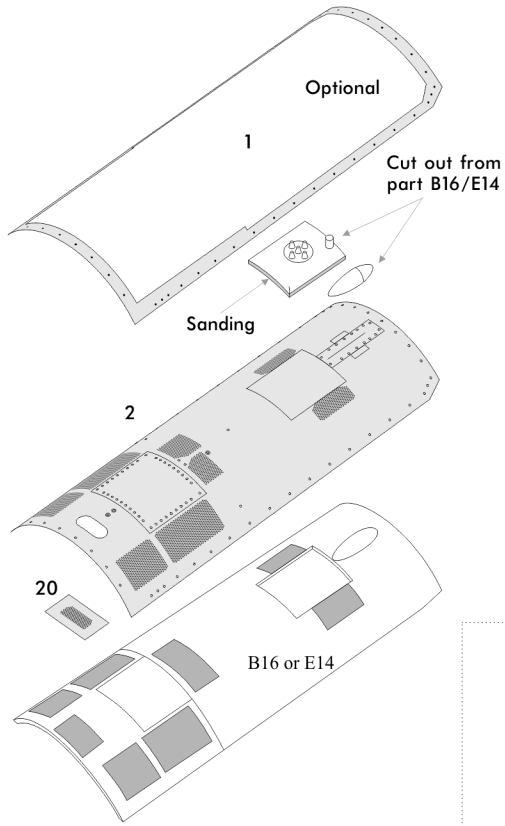

A.M.U.R.Reaver PE3215

1/32 F/A-18C/D Louvres and Meshes

■ deepen or remove □ deepen on 0,1 mm

Double AN/ALE-47 chaff-flare dispensers were fitted from Lot 18 F/A-18C BuNo 165171

Набор предназначен для модели F/A-18C/D в масштабе 1/32 производства Academy.
Осторожно! Содержит мелкие детали с острыми кромками!
Не предназначен для использования детьми младше 14 лет.

The set suits F/A-18C/D in 1/32 scale from Academy.
Caution! Consists of small parts with sharp edges!
Not for children under age 14.