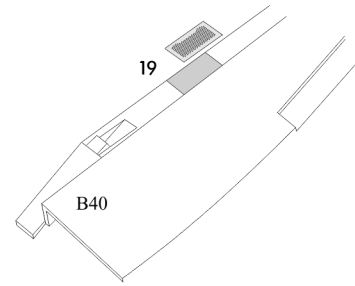

A.M.U.R.Reaver PE3215

1/32 F/A-18C/D Louvres and Meshes

■ deepen or remove □ deepen on 0,1 mm

Double AN/ALE-47 chaff-flare dispensers were fitted from Lot 18 F/A-18C BuNo 165171

Набор предназначен для модели F/A-18C/D в масштабе 1/32 производства Academy.
Осторожно! Содержит мелкие детали с острыми кромками!
Не предназначен для использования детьми младше 14 лет.

The set suits F/A-18C/D in 1/32 scale from Academy.
Caution! Consists of small parts with sharp edges!
Not for children under age 14.