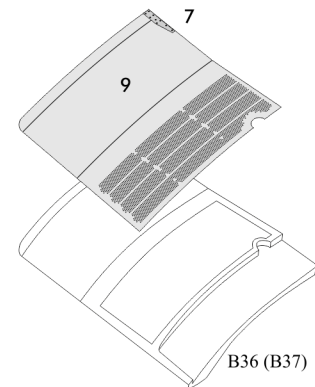

A.M.U.R.Reaver PE3215

1/32 F/A-18C/D Louvres and Meshes

■ deepen or remove □ deepen on 0,1 mm

Double AN/ALE-47 chaff-flare dispensers were fitted from Lot 18 F/A-18C BuNo 165171

Набор предназначен для модели F/A-18C/D в масштабе 1/32 производства Academy.
Осторожно! Содержит мелкие детали с острыми кромками!
Не предназначен для использования детьми младше 14 лет.

The set suits F/A-18C/D in 1/32 scale from Academy.
Caution! Consists of small parts with sharp edges!
Not for children under age 14.