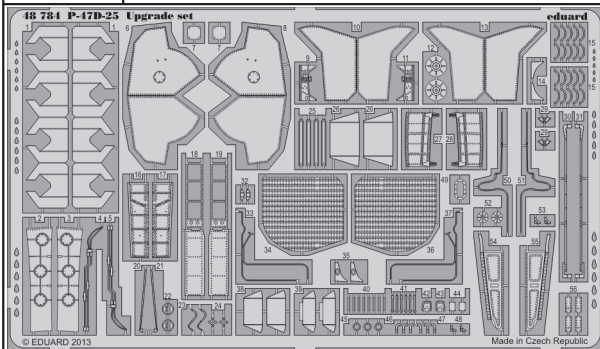

P-47D-25 Upgrade set

eduard

48 784

1/48 scale detail set for EDUARD kit • sada detailů pro model 1/48 EDUARD

- APPLY EXPRESS MASK AND PAINT BEFORE GLUING
POUŽIT EXPRESS MASK NABARVIT PŘED SLEPENÍM
- SYMMETRICAL ASSEMBLY
SYMETRICKÁ MONTÁŽ
- REMOVE
ODSTRANIT
- GRIND
OBROUSIT
- DRILL HOLE
VRTAT OTVOR
- 1** COLORED ETCHED PARTS
LEPTANÉ BAREVNÉ DÍLY
- BEND
OHNOUT
- ? OPTION
VOLBA
- REPLACE
NAHRADIT

ORIGINAL KIT PARTS
PŮVODNÍ DÍLY STAVEBNICE
 PHOTO-ETCHED PARTS
LEPTANÉ DÍLY
 PARTS TO BE REMOVED
DÍLY K ODSTRANĚNÍ
 FILL
TMELIT