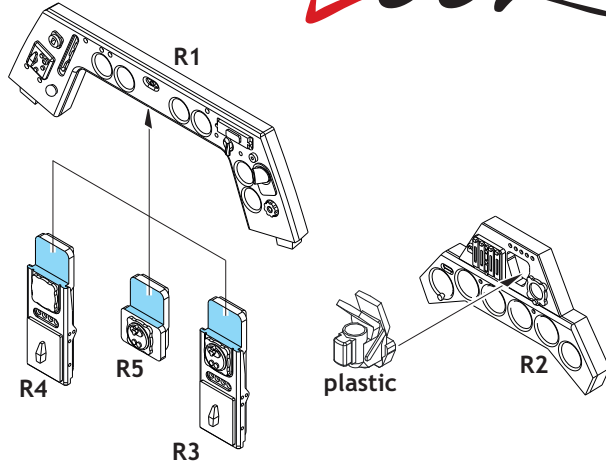

Tento výrobek obsahuje resinové a leptané kovové díly pro úpravu a vylepšení plastického modelu. Při výběru sady kovových detailů zkontrolujte, zda je určena pro model, který chcete upravit. Model, pro který je sada určena, je uveden na titulním štítku.

POZOR! Sada obsahuje malé a ostré díly. Pracujte ve větrané a dobře osvětlené místnosti. Doporučujeme použití ochranných brýlí. Výrobek není hračkou.

Item #

Scale
Recommended

644016	Fw 190A-3	1/48
		Eduard

eduard

- | | |
|--|---|
| <input checked="" type="checkbox"/> BEND
OHNOUT | <input checked="" type="checkbox"/> SYMMETRICAL ASSEMBLY
SYMETRICKÁ MONTÁŽ |
| <input checked="" type="checkbox"/> GLUE
PŘILEPIT | <input checked="" type="checkbox"/> REVERSE SIDE
OTOČIT |