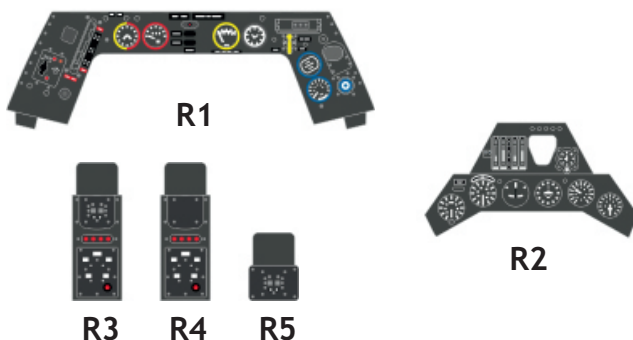

Löök

POZOR! OBSAHUJE DROBNÉ A OSTRÉ DÍLY
VÝROBEK NENÍ HRAČKOU
CONTAINS SMALL AND SHARP PARTS
COLLECTORS' ITEM · NOT A TOY

This product contains resin and metal detail parts for upgrading scale plastic models. When selecting this set make sure that it is for the kit mentioned on the label as these sets are made specifically for that kit. **WARNING!** This set contains small and sharp parts. Work carefully in a ventilated, well-lit room. Safety glasses are recommended. This product is not a toy.

Tento výrobek obsahuje resinové a leptané kovové díly pro úpravu a vylepšení plastického modelu. Při výběru sady kovových detailů zkontrolujte, zda je určena pro model, který chcete upravit. Model, pro který je sada určena, je uveden na titulním štítku.

POZOR! Sada obsahuje malé a ostré díly. Pracujte ve větrané a dobře osvětlené místnosti. Doporučujeme použití ochranných brýlí. Výrobek není hračkou.

Item #

Scale
Recommended

644016	Fw 190A-3	1/48
		Eduard