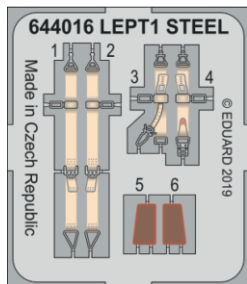

Löök

POZOR! OBSAHUJE DROBNÉ A OSTRÉ DÍLY
VÝROBEK NENÍ HRAČKOU
CONTAINS SMALL AND SHARP PARTS
COLLECTORS' ITEM · NOT A TOY

This product contains resin and metal detail parts for upgrading scale plastic models. When selecting this set make sure that it is for the kit mentioned on the label as these sets are made specifically for that kit. **WARNING!** This set contains small and sharp parts. Work carefully in a ventilated, well-lit room. Safety glasses are recommended. This product is not a toy.

Tento výrobek obsahuje resinové a leptané kovové díly pro úpravu a vylepšení plastického modelu. Při výběru sady kovových detailů zkontrolujte, zda je určena pro model, který chcete upravit. Model, pro který je sada určena, je uveden na titulním štítku.

POZOR! Sada obsahuje malé a ostré díly. Pracujte ve větrané a dobře osvětlené místnosti. Doporučujeme použití ochranných brýlí. Výrobek není hračkou.

Item #

Scale
Recommended

644016	Fw 190A-3	1/48
		Eduard