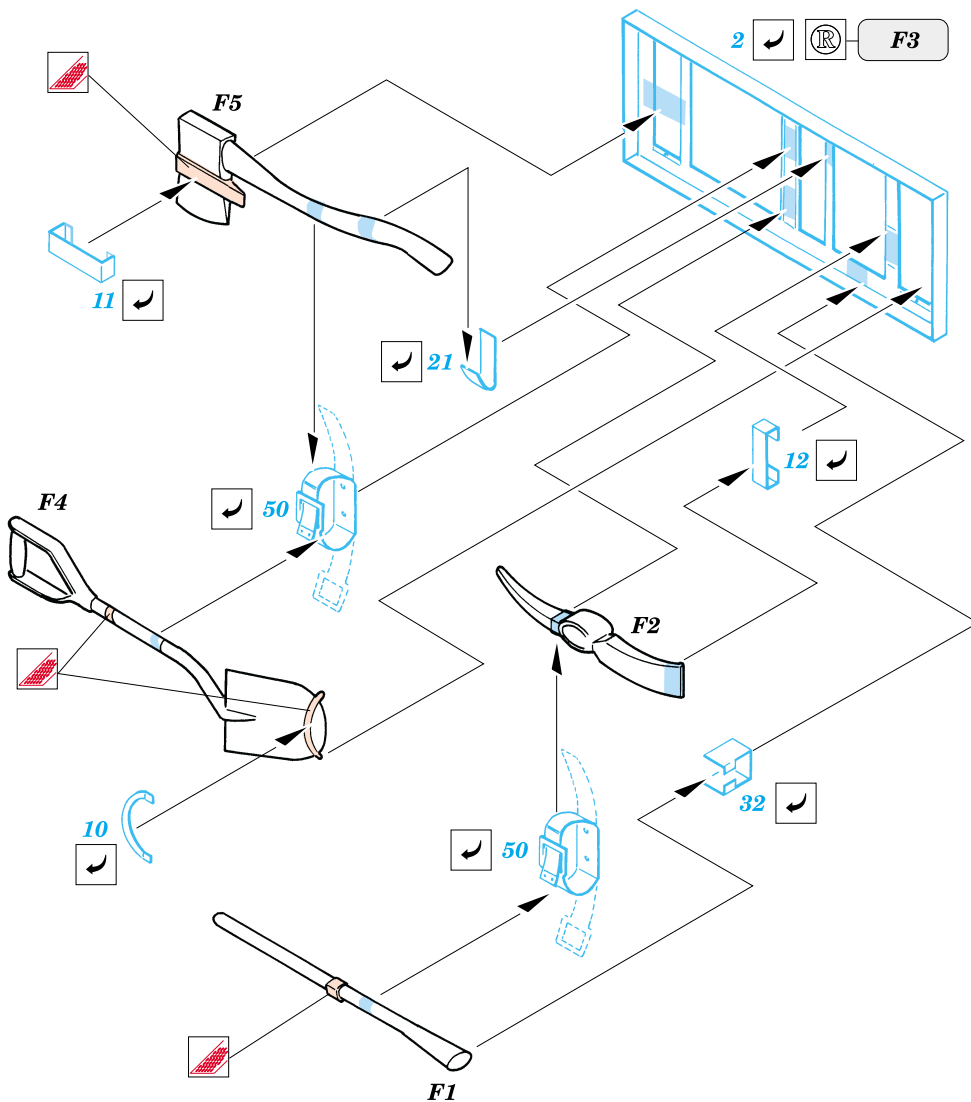

# WC-57 Command Car

1/35 scale detail set for Skybow kit • sada detailů pro model Skybow 1/35

eduard

35 352

SYMETRICAL ASSEMBLY  
SYMETRICKÁ MONTÁŽ

REMOVE  
ODSTRANIT

BEND  
OHNOUT

REPLACE  
NAHRADIT

GRIND  
OBROUSIT

OPTION  
VOLBA

35 352 WC-57  
Command Car

ORIGINAL KIT PARTS  
PŮVODNÍ DÍLY STAVEBNICE

PHOTO-ETCHED PARTS  
LEPTANÉ DÍLY

PARTS TO BE REMOVED  
DÍLY K ODSTRANĚNÍ

References : Military Modelling - August 2000  
Allied-Axis - Issue 2