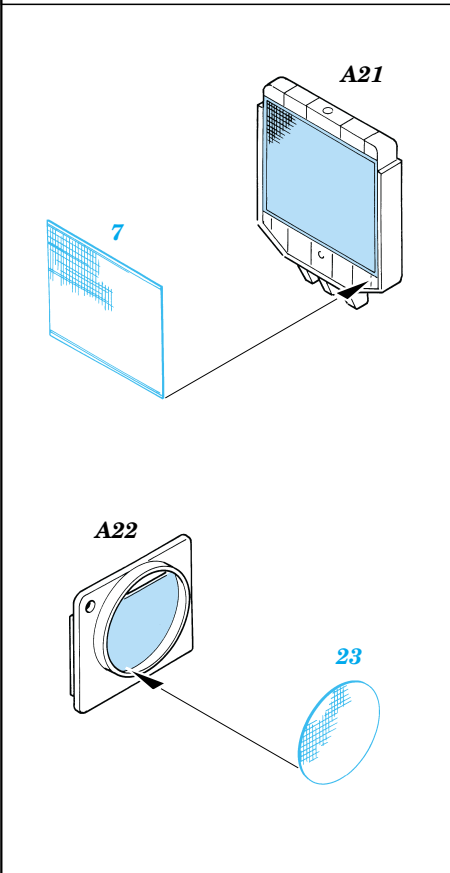

# WC-57 Command Car

1/35 scale detail set for Skybow kit • sada detailů pro model Skybow 1/35

eduard

35 352

SYMETRICAL ASSEMBLY  
SYMETRICKÁ MONTÁŽ

REMOVE  
ODSTRANIT

BEND  
OHNOUT

REPLACE  
NAHRADIT

GRIND  
OBROUSIT

OPTION  
VOLBA

35 352 WC-57  
Command Car

ORIGINAL KIT PARTS  
PŮVODNÍ DÍLY STAVEBNICE

PHOTO-ETCHED PARTS  
LEPTANÉ DÍLY

PARTS TO BE REMOVED  
DÍLY K ODSTRANĚNÍ

References : Military Modelling - August 2000  
Allied-Axis - Issue 2