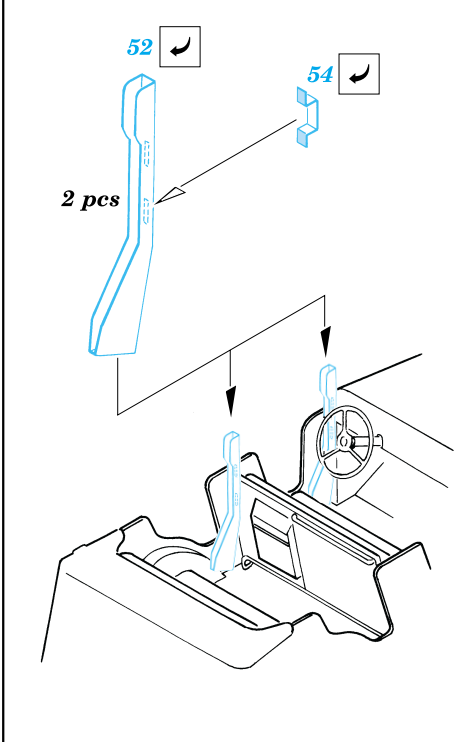

# WC-57 Command Car

1/35 scale detail set for Skybow kit • sada detailů pro model Skybow 1/35

eduard

35 352

SYMETRICAL ASSEMBLY  
SYMETRICKÁ MONTÁŽ

REMOVE  
ODSTRANIT

BEND  
OHNOUT

REPLACE  
NAHRADIT

GRIND  
OBROUSIT

OPTION  
VOLBA

35 352 WC-57  
Command Car

ORIGINAL KIT PARTS  
PŮVODNÍ DÍLY STAVEBNICE

PHOTO-ETCHED PARTS  
LEPTANÉ DÍLY

PARTS TO BE REMOVED  
DÍLY K ODSTRANĚNÍ

References : Military Modelling - August 2000  
Allied-Axis - Issue 2