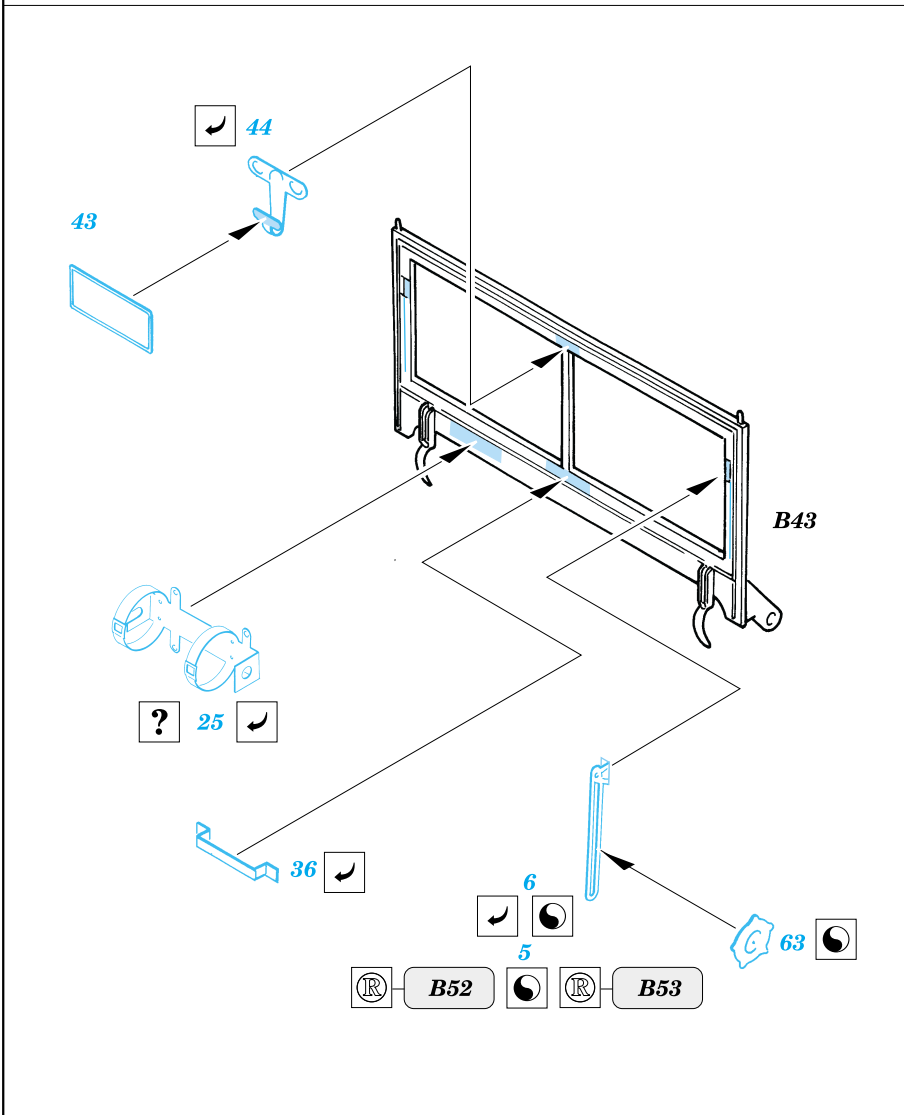

# WC-57 Command Car

1/35 scale detail set for Skybow kit • sada detailů pro model Skybow 1/35

eduard

35 352

SYMETRICAL ASSEMBLY  
SYMETRICKÁ MONTÁŽ

REMOVE  
ODSTRANIT

BEND  
OHNOUT

REPLACE  
NAHRADIT

GRIND  
OBROUSIT

OPTION  
VOLBA

35 352 WC-57  
Command Car

ORIGINAL KIT PARTS  
PŮVODNÍ DÍLY STAVEBNICE

PHOTO-ETCHED PARTS  
LEPTANÉ DÍLY

PARTS TO BE REMOVED  
DÍLY K ODSTRANĚNÍ

References : Military Modelling - August 2000  
Allied-Axis - Issue 2