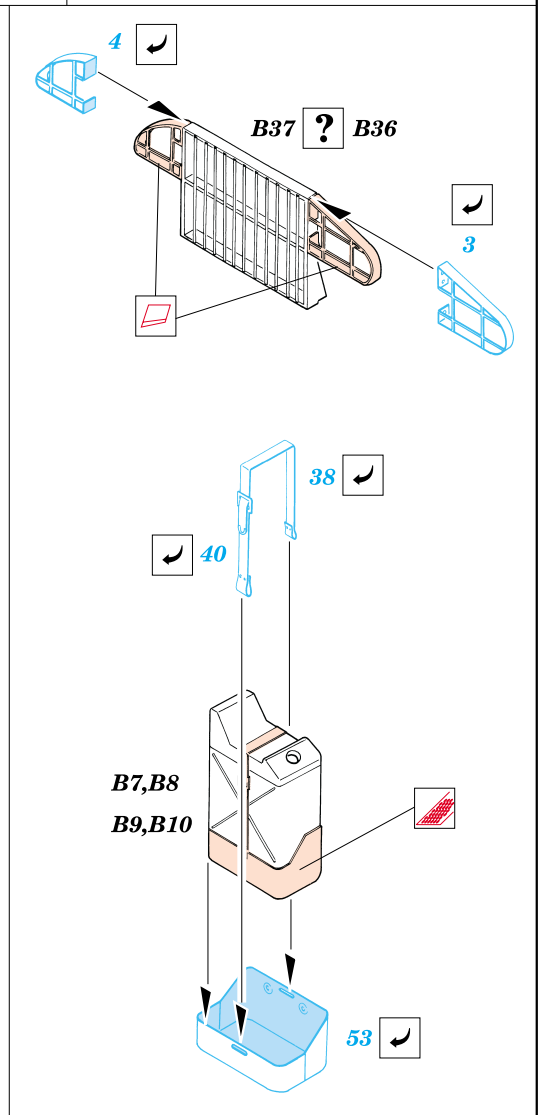

# WC-57 Command Car

1/35 scale detail set for Skybow kit • sada detailů pro model Skybow 1/35

eduard

35 352

SYMETRICAL ASSEMBLY  
SYMETRICKÁ MONTÁŽ

REMOVE  
ODSTRANIT

BEND  
OHNOUT

REPLACE  
NAHRADIT

GRIND  
OBROUSIT

OPTION  
VOLBA

35 352 WC-57  
Command Car

ORIGINAL KIT PARTS  
PŮVODNÍ DÍLY STAVEBNICE

PHOTO-ETCHED PARTS  
LEPTANÉ DÍLY

PARTS TO BE REMOVED  
DÍLY K ODSTRANĚNÍ

References : Military Modelling - August 2000  
Allied-Axis - Issue 2