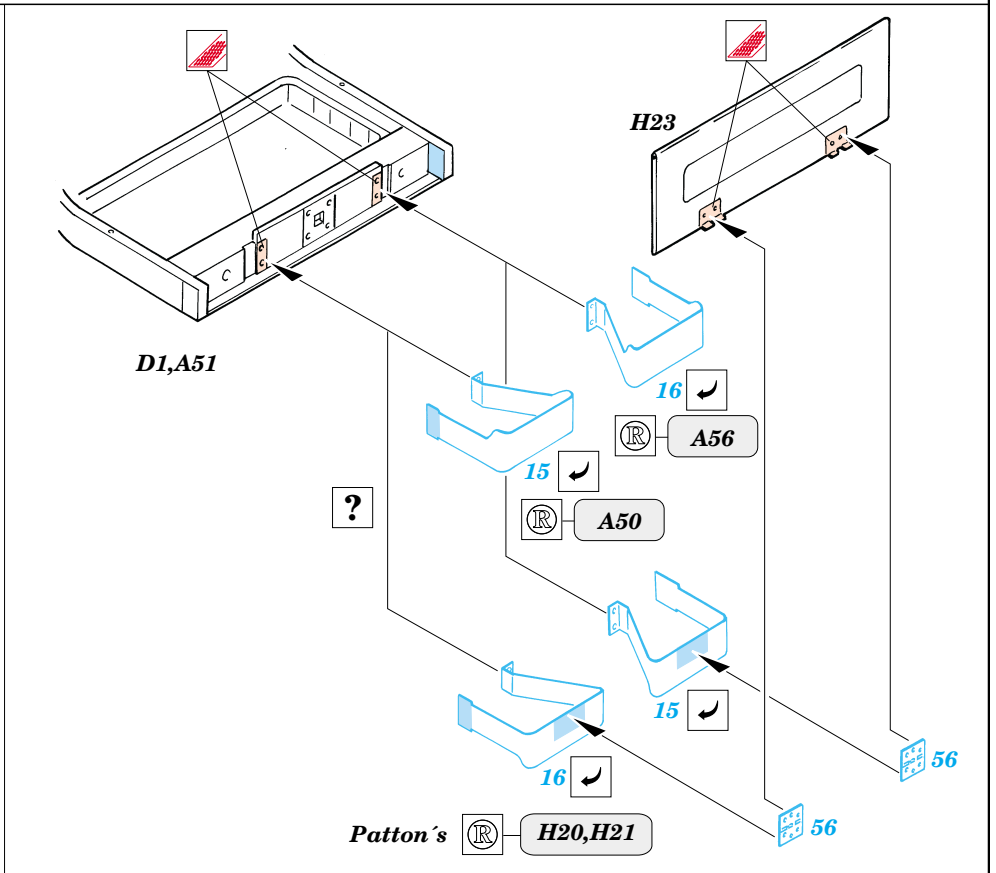

# WC-57 Command Car

1/35 scale detail set for Skybow kit • sada detailů pro model Skybow 1/35

eduard

35 352

SYMETRICAL ASSEMBLY  
SYMETRICKÁ MONTÁŽ

REMOVE  
ODSTRANIT

BEND  
OHNOUT

REPLACE  
NAHRADIT

GRIND  
OBROUSIT

OPTION  
VOLBA

35 352 WC-57  
Command Car

ORIGINAL KIT PARTS  
PŮVODNÍ DÍLY STAVEBNICE

PHOTO-ETCHED PARTS  
LEPTANÉ DÍLY

PARTS TO BE REMOVED  
DÍLY K ODSTRANĚNÍ

References : Military Modelling - August 2000  
Allied-Axis - Issue 2