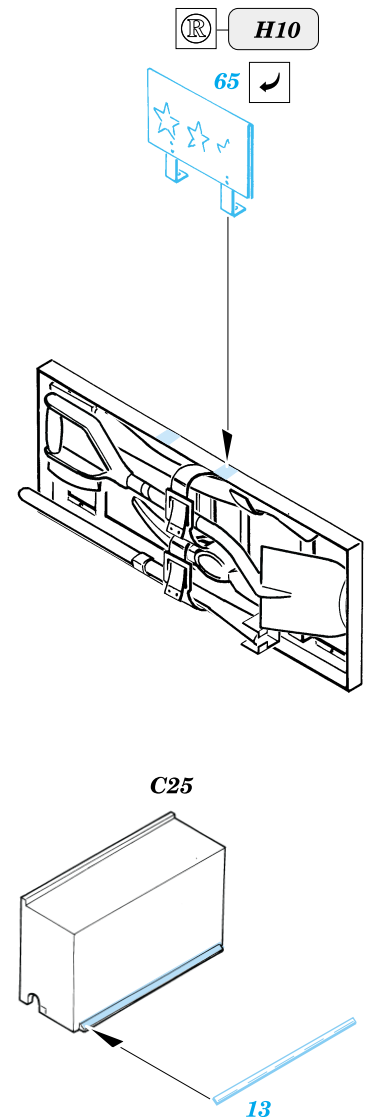

# WC-57 Command Car

1/35 scale detail set for Skybow kit • sada detailů pro model Skybow 1/35

eduard

35 352

SYMETRICAL ASSEMBLY  
SYMETRICKÁ MONTÁŽ

REMOVE  
ODSTRANIT

BEND  
OHNOUT

REPLACE  
NAHRADIT

GRIND  
OBROUSIT

OPTION  
VOLBA

35 352 WC-57  
Command Car

ORIGINAL KIT PARTS  
PŮVODNÍ DÍLY STAVEBNICE

PHOTO-ETCHED PARTS  
LEPTANÉ DÍLY

PARTS TO BE REMOVED  
DÍLY K ODSTRANĚNÍ

References : Military Modelling - August 2000  
Allied-Axis - Issue 2