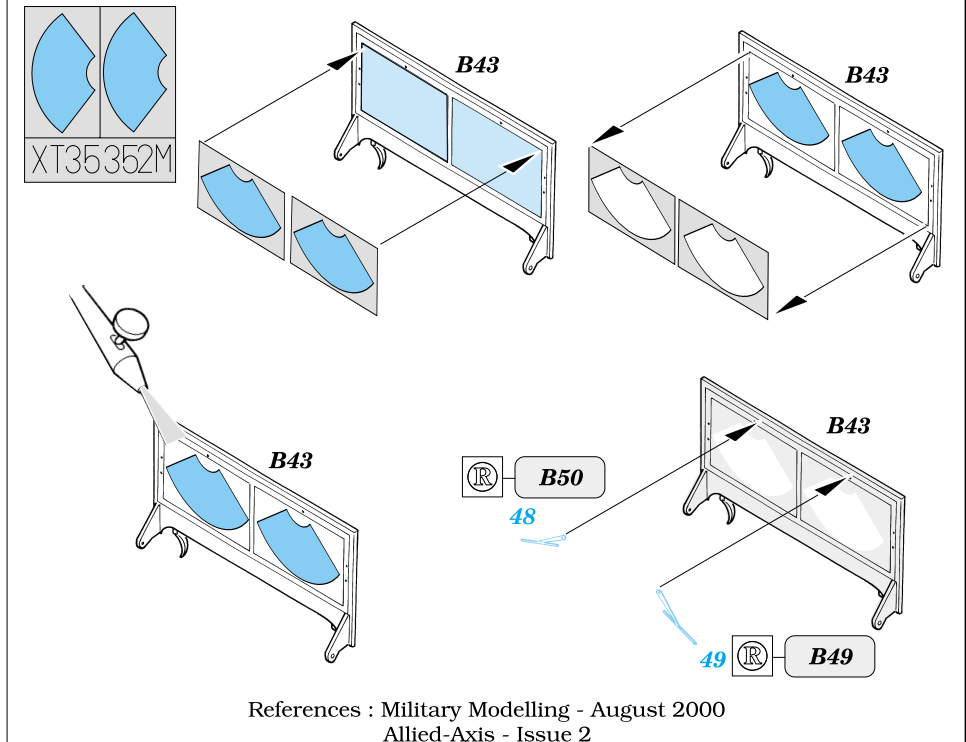

# WC-57 Command Car

1/35 scale detail set for Skybow kit • sada detailů pro model Skybow 1/35

eduard

35 352

SYMETRICAL ASSEMBLY  
SYMETRICKÁ MONTÁŽ

REMOVE  
ODSTRANIT

BEND  
OHNOUT

REPLACE  
NAHRADIT

GRIND  
OBROUSIT

OPTION  
VOLBA

35 352 WC-57  
Command Car

ORIGINAL KIT PARTS  
PŮVODNÍ DÍLY STAVEBNICE

PHOTO-ETCHED PARTS  
LEPTANÉ DÍLY

PARTS TO BE REMOVED  
DÍLY K ODSTRANĚNÍ

References : Military Modelling - August 2000  
Allied-Axis - Issue 2