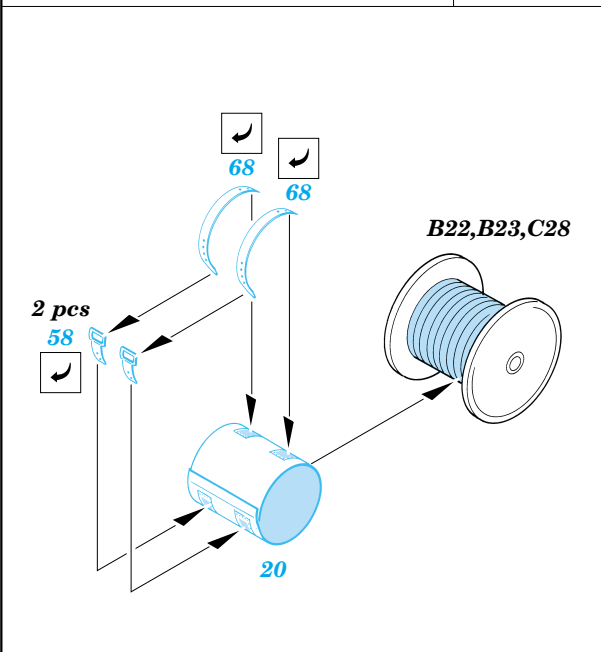

# WC-57 Command Car

1/35 scale detail set for Skybow kit • sada detailů pro model Skybow 1/35

eduard

35 352

SYMETRICAL ASSEMBLY  
SYMETRICKÁ MONTÁŽ

REMOVE  
ODSTRANIT

BEND  
OHNOUT

REPLACE  
NAHRADIT

GRIND  
OBROUSIT

OPTION  
VOLBA

35 352 WC-57  
Command Car

ORIGINAL KIT PARTS  
PŮVODNÍ DÍLY STAVEBNICE

PHOTO-ETCHED PARTS  
LEPTANÉ DÍLY

PARTS TO BE REMOVED  
DÍLY K ODSTRANĚNÍ

References : Military Modelling - August 2000  
Allied-Axis - Issue 2