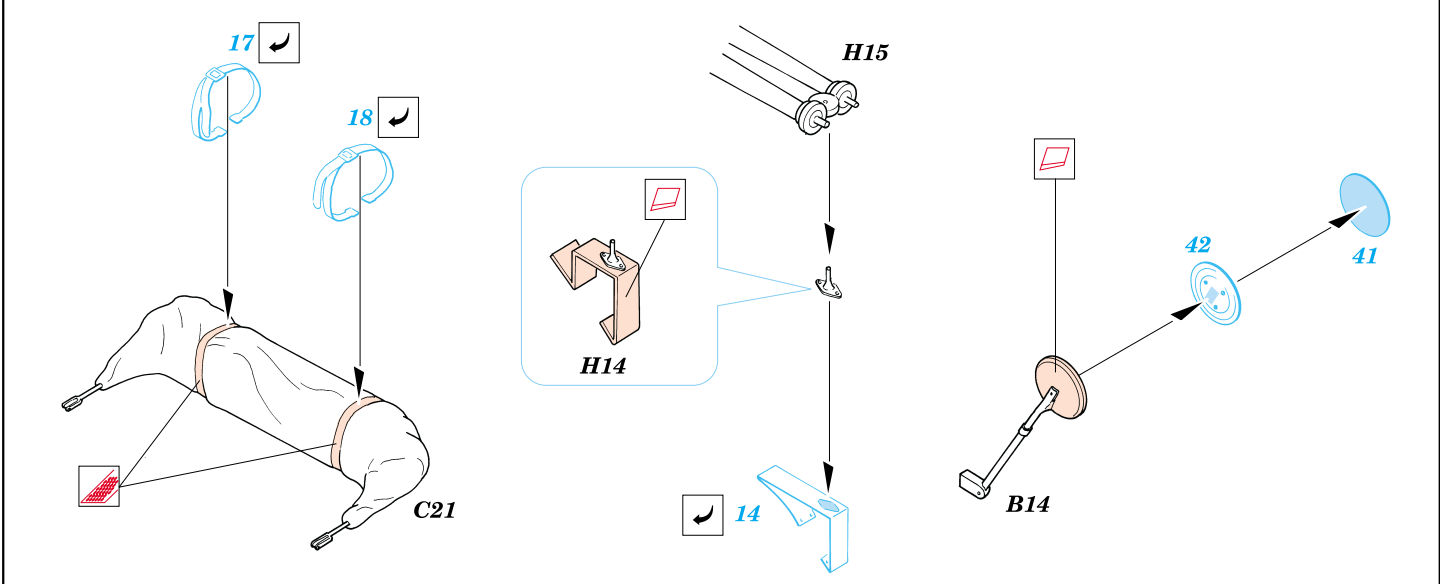

# WC-57 Command Car

1/35 scale detail set for Skybow kit • sada detailů pro model Skybow 1/35

eduard

35 352

SYMETRICAL ASSEMBLY  
SYMETRICKÁ MONTÁŽ

REMOVE  
ODSTRANIT

BEND  
OHNOUT

REPLACE  
NAHRADIT

GRIND  
OBROUSIT

OPTION  
VOLBA

35 352 WC-57  
Command Car

ORIGINAL KIT PARTS  
PŮVODNÍ DÍLY STAVEBNICE

PHOTO-ETCHED PARTS  
LEPTANÉ DÍLY

PARTS TO BE REMOVED  
DÍLY K ODSTRANĚNÍ

References : Military Modelling - August 2000  
Allied-Axis - Issue 2