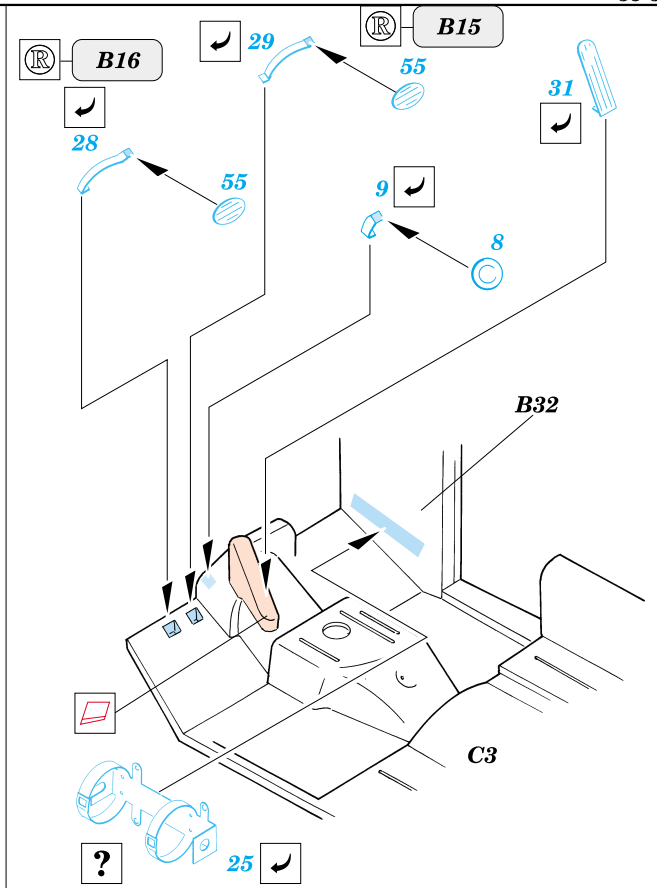

# WC-57 Command Car

1/35 scale detail set for Skybow kit • sada detailů pro model Skybow 1/35

eduard

35 352

SYMETRICAL ASSEMBLY  
SYMETRICKÁ MONTÁŽ

REMOVE  
ODSTRANIT

BEND  
OHNOUT

REPLACE  
NAHRADIT

GRIND  
OBROUSIT

OPTION  
VOLBA

35 352 WC-57  
Command Car

ORIGINAL KIT PARTS  
PŮVODNÍ DÍLY STAVEBNICE

PHOTO-ETCHED PARTS  
LEPTANÉ DÍLY

PARTS TO BE REMOVED  
DÍLY K ODSTRANĚNÍ

References : Military Modelling - August 2000  
Allied-Axis - Issue 2