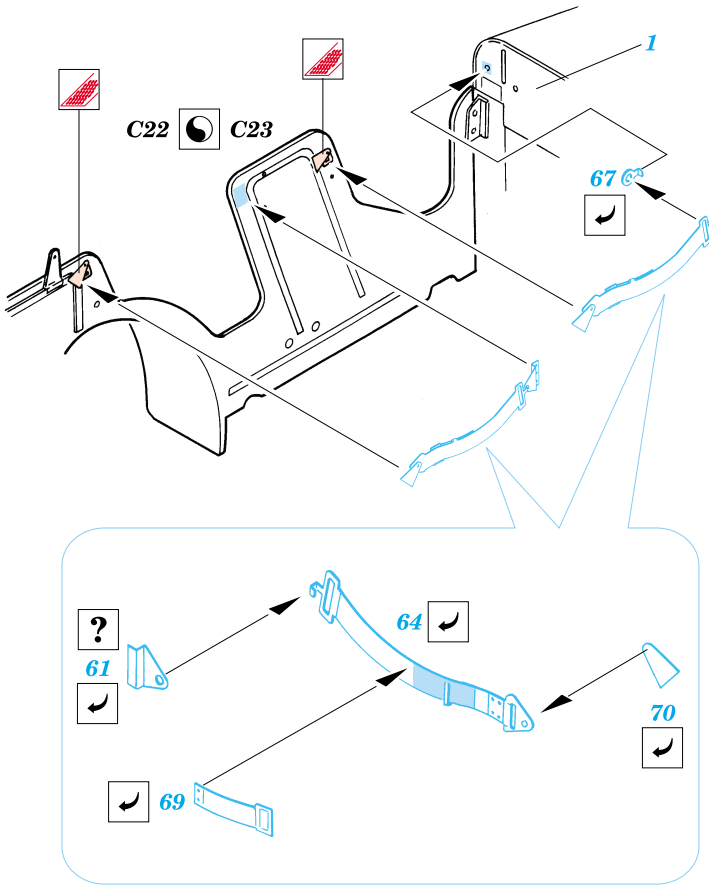

# WC-57 Command Car

1/35 scale detail set for Skybow kit • sada detailů pro model Skybow 1/35

eduard

35 352

SYMETRICAL ASSEMBLY  
SYMETRICKÁ MONTÁŽ

REMOVE  
ODSTRANIT

BEND  
OHNOUT

REPLACE  
NAHRADIT

GRIND  
OBROUSIT

OPTION  
VOLBA

35 352 WC-57  
Command Car

ORIGINAL KIT PARTS  
PŮVODNÍ DÍLY STAVEBNICE

PHOTO-ETCHED PARTS  
LEPTANÉ DÍLY

PARTS TO BE REMOVED  
DÍLY K ODSTRANĚNÍ

References : Military Modelling - August 2000  
Allied-Axis - Issue 2