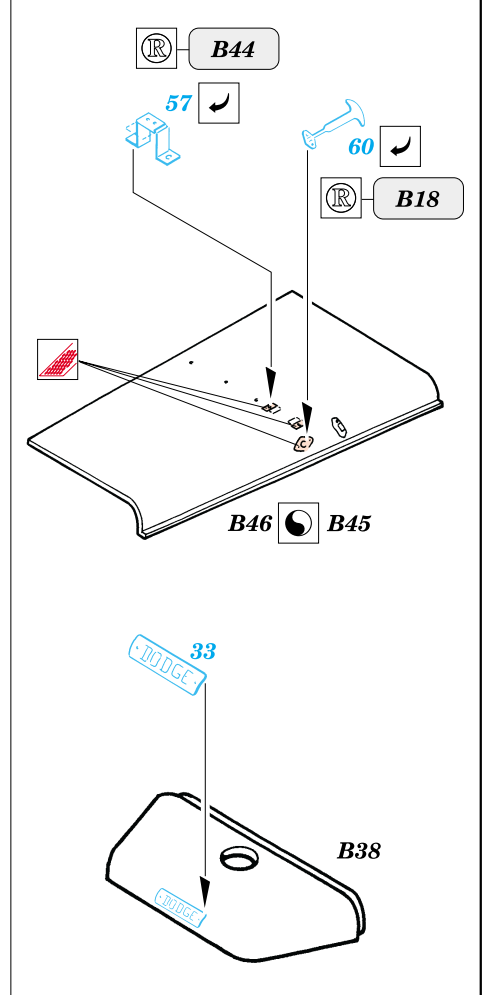

# WC-57 Command Car

1/35 scale detail set for Skybow kit • sada detailů pro model Skybow 1/35

eduard

35 352

SYMETRICAL ASSEMBLY  
SYMETRICKÁ MONTÁŽ

REMOVE  
ODSTRANIT

BEND  
OHNOUT

REPLACE  
NAHRADIT

GRIND  
OBROUSIT

OPTION  
VOLBA

35 352 WC-57  
Command Car

ORIGINAL KIT PARTS  
PŮVODNÍ DÍLY STAVEBNICE

PHOTO-ETCHED PARTS  
LEPTANÉ DÍLY

PARTS TO BE REMOVED  
DÍLY K ODSTRANĚNÍ

References : Military Modelling - August 2000  
Allied-Axis - Issue 2