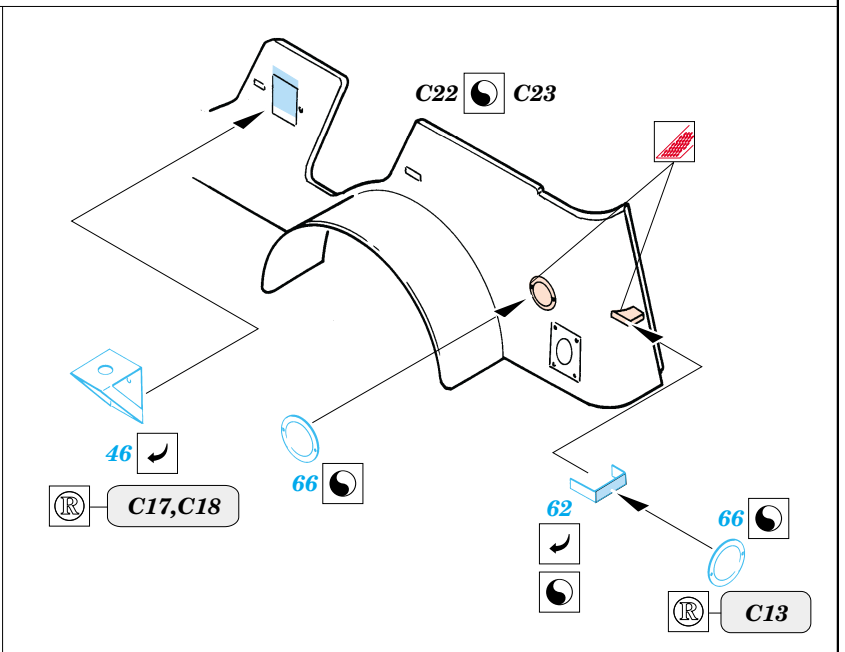

# WC-57 Command Car

1/35 scale detail set for Skybow kit • sada detailů pro model Skybow 1/35

eduard

35 352

SYMETRICAL ASSEMBLY  
SYMETRICKÁ MONTÁŽ

REMOVE  
ODSTRANIT

BEND  
OHNOUT

REPLACE  
NAHRADIT

GRIND  
OBROUSIT

OPTION  
VOLBA

35 352 WC-57  
Command Car

ORIGINAL KIT PARTS  
PŮVODNÍ DÍLY STAVEBNICE

PHOTO-ETCHED PARTS  
LEPTANÉ DÍLY

PARTS TO BE REMOVED  
DÍLY K ODSTRANĚNÍ

References : Military Modelling - August 2000  
Allied-Axis - Issue 2