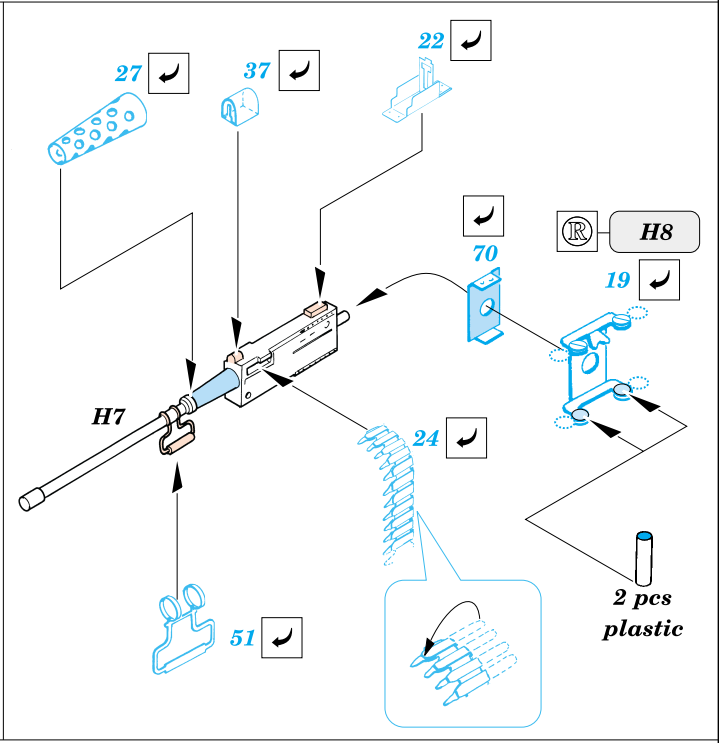

# WC-57 Command Car

1/35 scale detail set for Skybow kit • sada detailů pro model Skybow 1/35

eduard

35 352

SYMETRICAL ASSEMBLY  
SYMETRICKÁ MONTÁŽ

REMOVE  
ODSTRANIT

BEND  
OHNOUT

REPLACE  
NAHRADIT

GRIND  
OBROUSIT

OPTION  
VOLBA

35 352 WC-57  
Command Car

ORIGINAL KIT PARTS  
PŮVODNÍ DÍLY STAVEBNICE

PHOTO-ETCHED PARTS  
LEPTANÉ DÍLY

PARTS TO BE REMOVED  
DÍLY K ODSTRANĚNÍ

References : Military Modelling - August 2000  
Allied-Axis - Issue 2