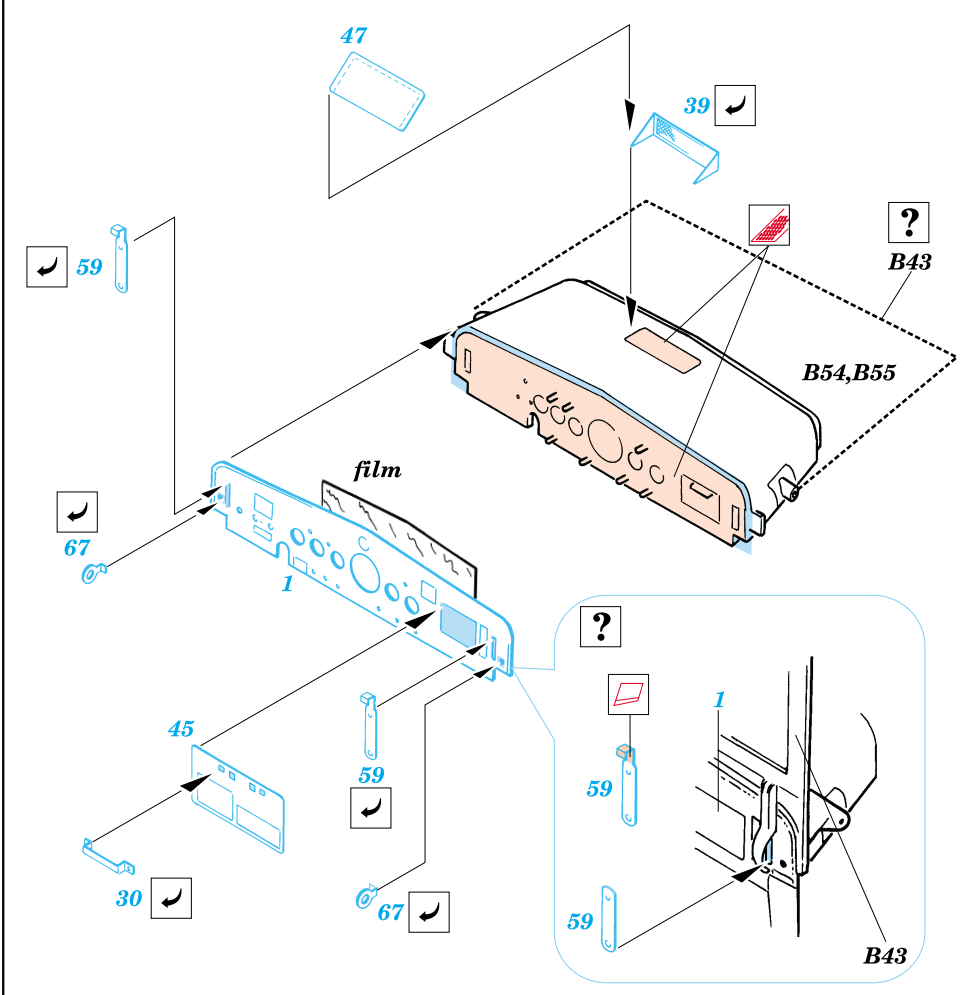

# WC-57 Command Car

1/35 scale detail set for Skybow kit • sada detailů pro model Skybow 1/35

eduard

35 352

SYMETRICAL ASSEMBLY  
SYMETRICKÁ MONTÁŽ

REMOVE  
ODSTRANIT

BEND  
OHNOUT

REPLACE  
NAHRADIT

GRIND  
OBROUSIT

OPTION  
VOLBA

35 352 WC-57  
Command Car

ORIGINAL KIT PARTS  
PŮVODNÍ DÍLY STAVEBNICE

PHOTO-ETCHED PARTS  
LEPTANÉ DÍLY

PARTS TO BE REMOVED  
DÍLY K ODSTRANĚNÍ

References : Military Modelling - August 2000  
Allied-Axis - Issue 2