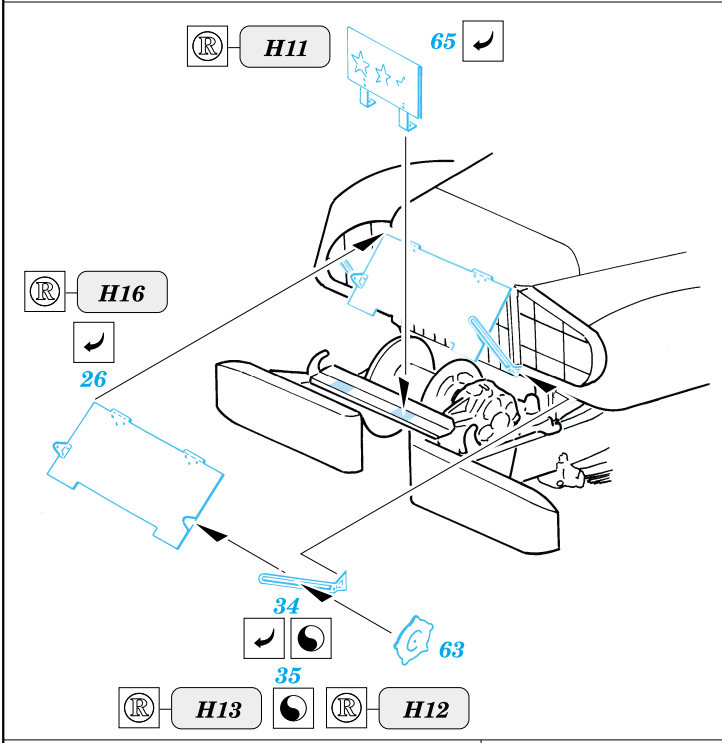

# WC-57 Command Car

1/35 scale detail set for Skybow kit • sada detailů pro model Skybow 1/35

eduard

35 352

SYMETRICAL ASSEMBLY  
SYMETRICKÁ MONTÁŽ

REMOVE  
ODSTRANIT

BEND  
OHNOUT

REPLACE  
NAHRADIT

GRIND  
OBROUSIT

OPTION  
VOLBA

35 352 WC-57  
Command Car

ORIGINAL KIT PARTS  
PŮVODNÍ DÍLY STAVEBNICE

PHOTO-ETCHED PARTS  
LEPTANÉ DÍLY

PARTS TO BE REMOVED  
DÍLY K ODSTRANĚNÍ

References : Military Modelling - August 2000  
Allied-Axis - Issue 2