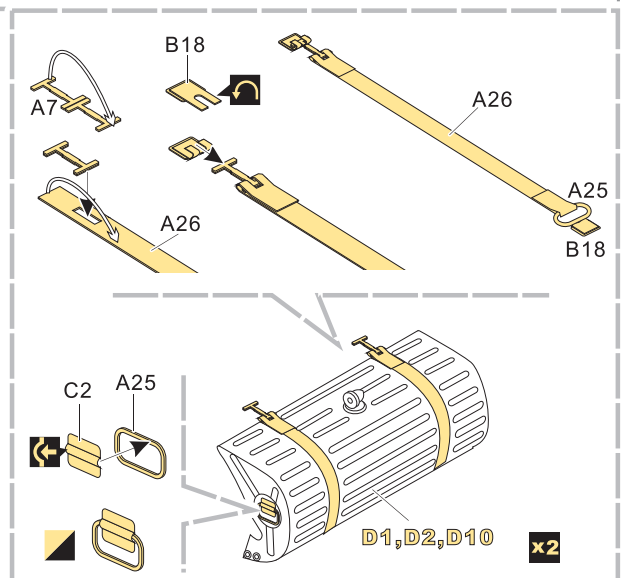

### 推荐使用工具 RECOMMENDED TOOLS

-   
 安装  
install
-   
 折叠  
bend
- A1**  
 改造件零件编号  
PE/resin part number
- B12**  
 原零件编号  
kit part number
- C22**  
 被替换的原零件编号  
replaced kit part number
-   
 另一侧相同制作  
repeat on opposite side
-   
 切除  
remove
-   
 打磨  
grind off
-   
 弧度卷曲  
radial bending
- x2**  
 制作若干组  
multiple assembly
-   
 选择安装  
alternative
-   
 钻孔  
drill
-   
 用胶棒制作  
make from plastic rod

  
 用尖端在凹槽处冲压  
use penpoint to press on the dent

蚀刻片零件内朝面向上  
Put the part upside down  
 用笔尖在凹槽处刺  
Use penpoint to press on the dent

1/35 MILITARY MINIATURE VEHICLE UPGRADE SERIES PE35617

1/35 MILITARY MINIATURE VEHICLE UPGRADE SERIES PE35617