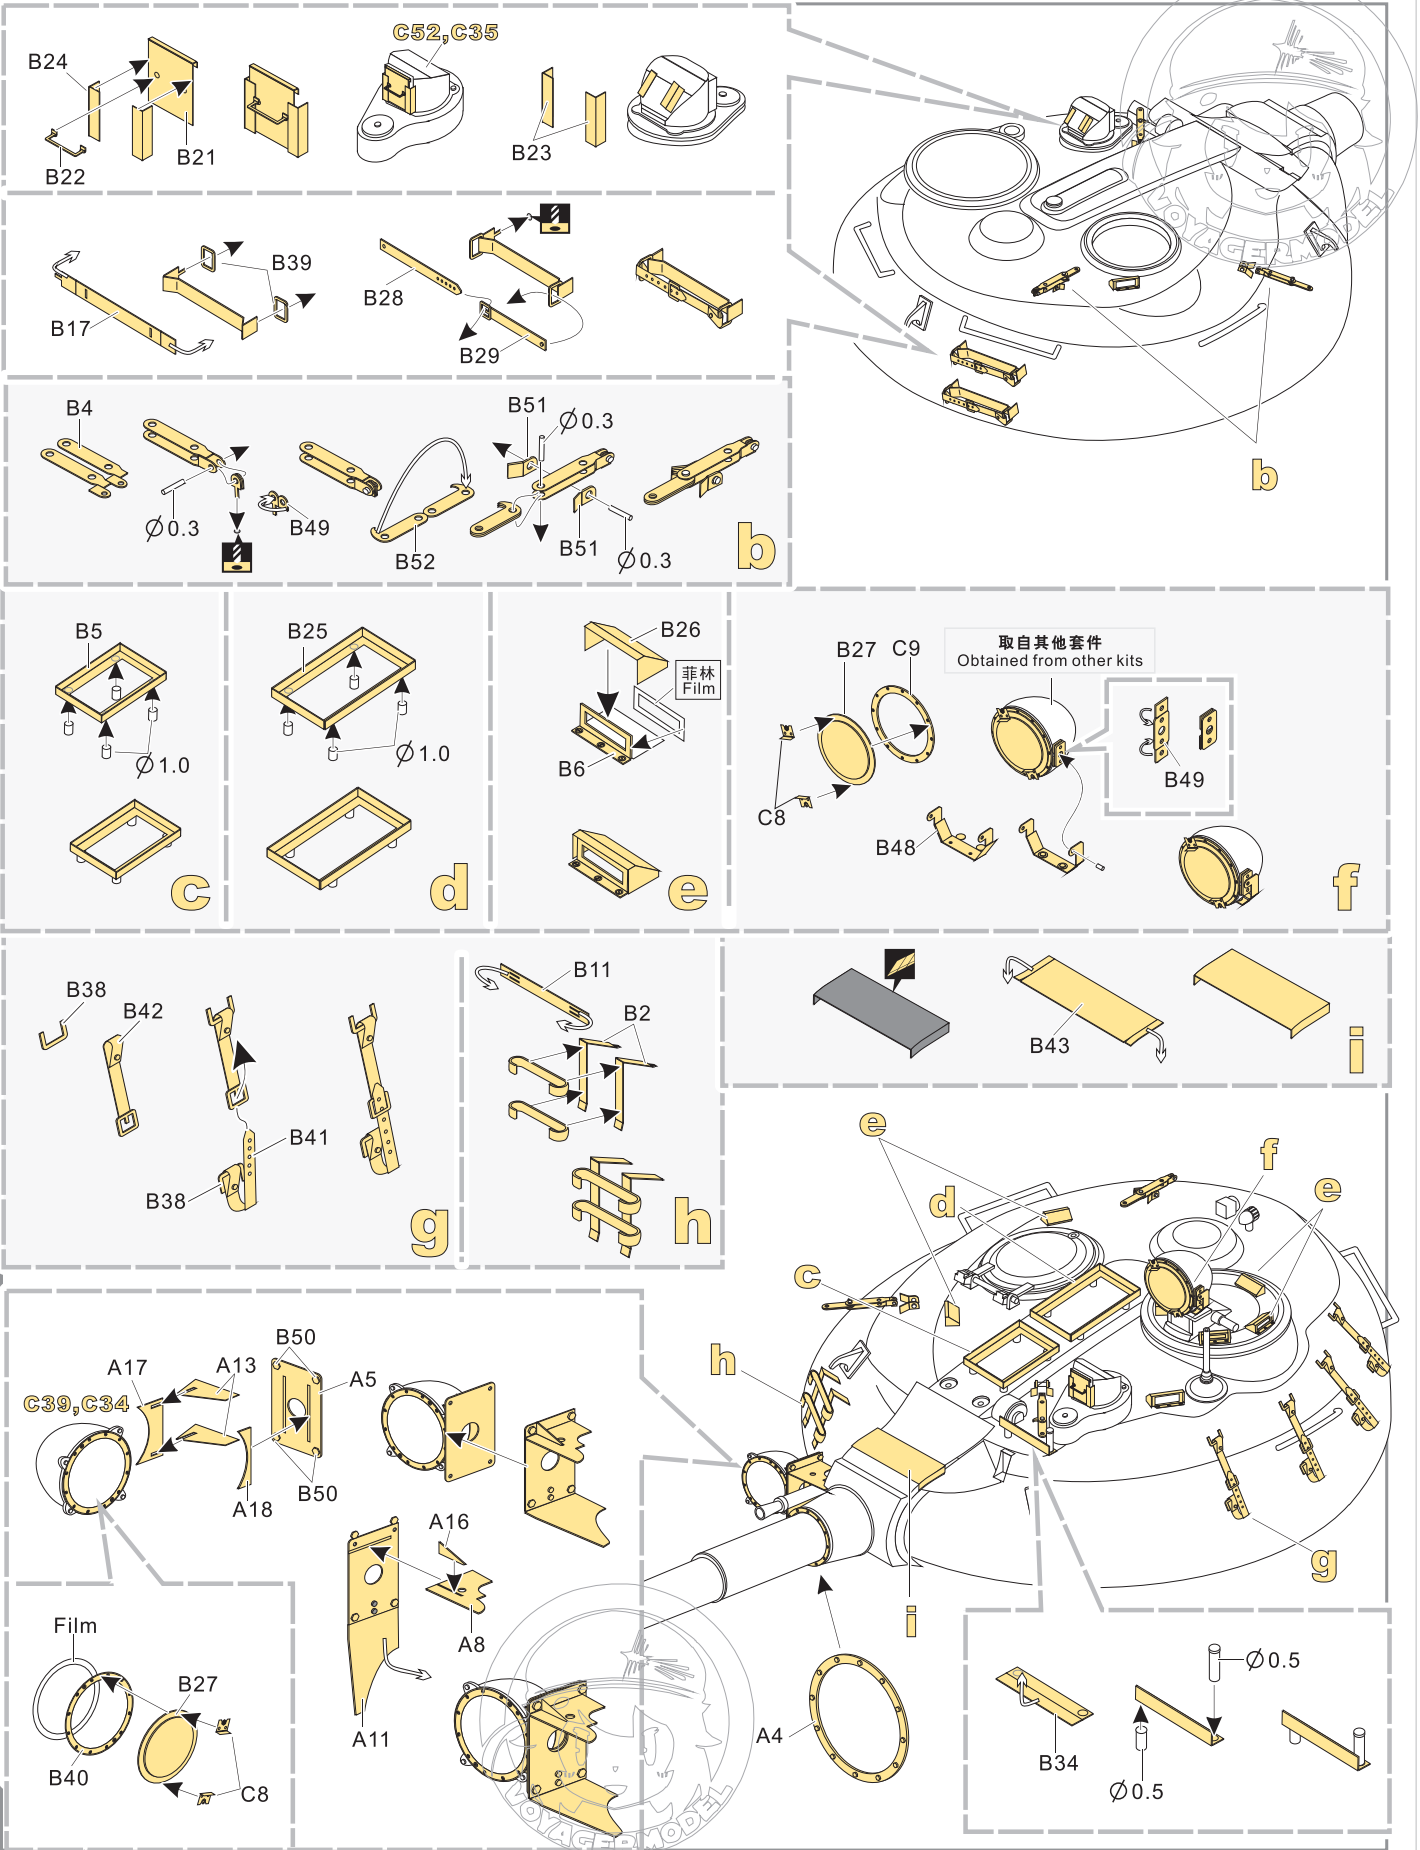

### 推荐使用工具 RECOMMENDED TOOLS

-   
 安装  
install
-   
 折叠  
bend
- A1**  
 改造件零件编号  
PE/resin part number
- B12**  
 原零件编号  
kit part number
- C22**  
 被替换的原零件编号  
replaced kit part number
-   
 另一侧相同制作  
repeat on opposite side
-   
 切除  
remove
-   
 打磨  
grind off
-   
 弧度卷曲  
radial bending
- x2**  
 制作若干组  
multiple assembly
-   
 选择安装  
alternative
-   
 钻孔  
drill
-   
 用胶棒制作  
make from plastic rod

  
 用尖端在凹槽处冲压  
use penpoint to press on the dent

蚀刻片零件内朝面向上  
Put the part upside down  
 用笔尖在凹槽处刺  
Use penpoint to press on the dent

1/35 MILITARY MINIATURE VEHICLE UPGRADE SERIES PE35617

1/35 MILITARY MINIATURE VEHICLE UPGRADE SERIES PE35617