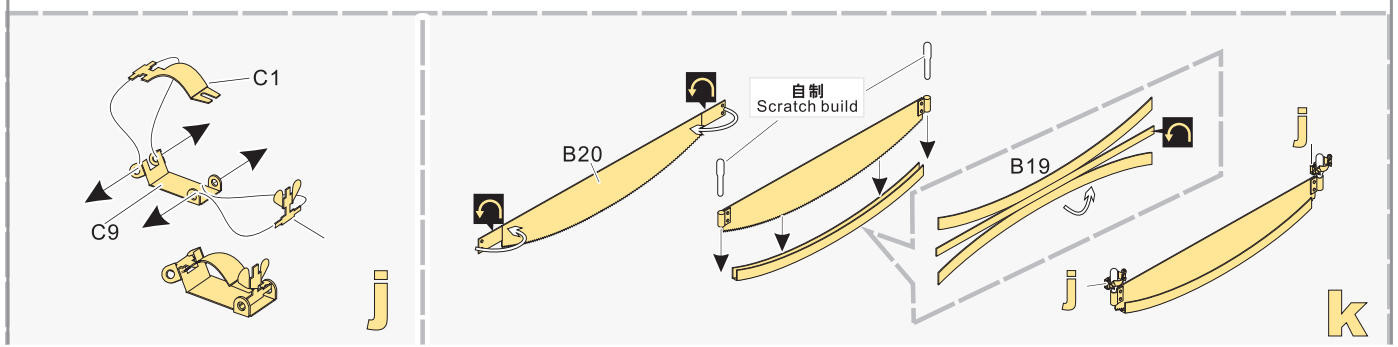

### 推荐使用工具 RECOMMENDED TOOLS

-   
 安装  
install
-   
 折叠  
bend
- A1**  
 改造件零件编号  
PE/resin part number
- B12**  
 原零件编号  
kit part number
- C22**  
 被替换的原零件编号  
replaced kit part number
-   
 另一侧相同制作  
repeat on opposite side
-   
 切除  
remove
-   
 打磨  
grind off
-   
 弧度卷曲  
radial bending
- x2**  
 制作若干组  
multiple assembly
-   
 选择安装  
alternative
-   
 钻孔  
drill
-   
 用胶棒制作  
make from plastic rod

  
 用尖端在凹槽处冲压  
use penpoint to press on the dent

蚀刻片零件内朝面向上  
Put the part upside down  
 用笔尖在凹槽处刺  
Use penpoint to press on the dent

1/35 MILITARY MINIATURE VEHICLE UPGRADE SERIES PE35617

1/35 MILITARY MINIATURE VEHICLE UPGRADE SERIES PE35617