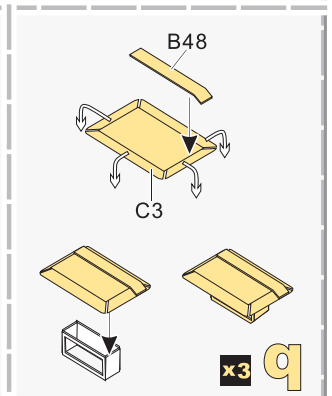

### 推荐使用工具 RECOMMENDED TOOLS

-   
 安装  
install
-   
 折叠  
bend
- A1**  
 改造件零件编号  
PE/resin part number
- B12**  
 原零件编号  
kit part number
- C22**  
 被替换的原零件编号  
replaced kit part number
-   
 另一侧相同制作  
repeat on opposite side
-   
 切除  
remove
-   
 打磨  
grind off
-   
 弧度卷曲  
radial bending
- x2**  
 制作若干组  
multiple assembly
-   
 选择安装  
alternative
-   
 钻孔  
drill
-   
 用胶棒制作  
make from plastic rod

  
 用尖端在凹槽处冲压  
use penpoint to press on the dent

蚀刻片零件内朝面向上  
Put the part upside down  
 用笔尖在凹槽处刺  
Use penpoint to press on the dent

1/35 MILITARY MINIATURE VEHICLE UPGRADE SERIES PE35617

1/35 MILITARY MINIATURE VEHICLE UPGRADE SERIES PE35617