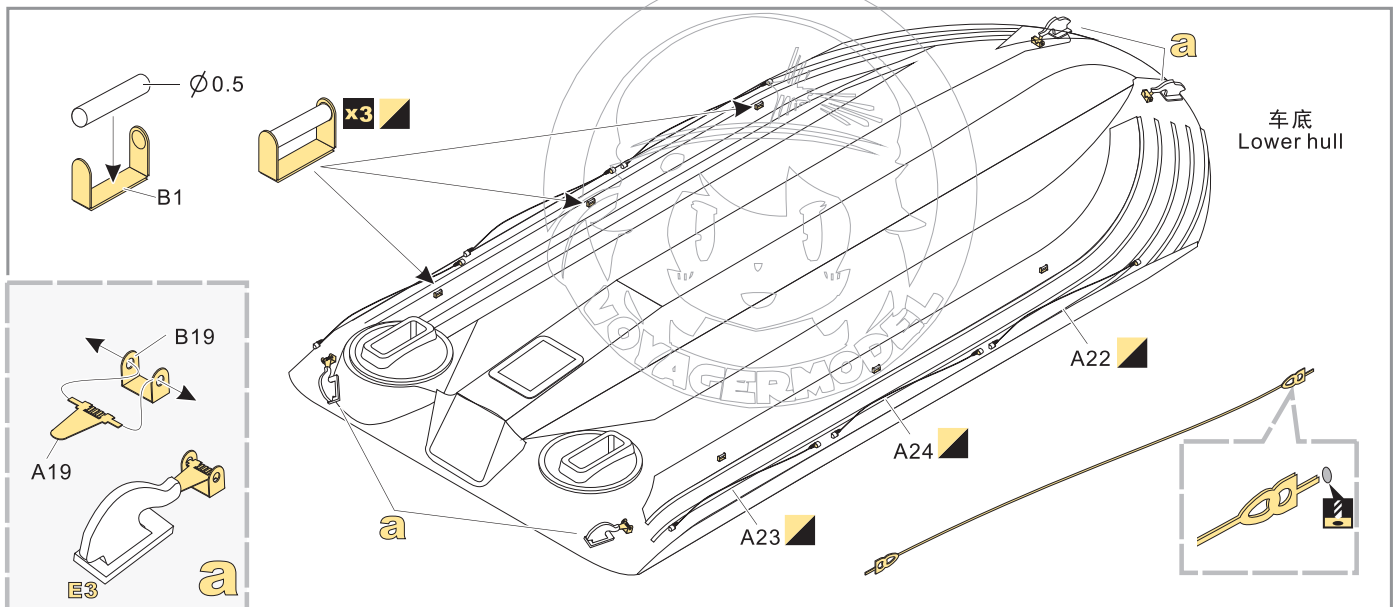

- 安装
  install
- 折叠
  bend
- **A1**
  改造件零件编号
  PE/resin part number
- **B12**
  原零件编号
  kit part number
- **C22**
  被替换的原零件编号
  replaced kit part number
- 另一侧相同制作
  repeat on opposite side
- 切除
  remove
- 打磨
  grind off
- 弧度卷曲
  radial bending
- **x2**
  制作若干组
  multiple assembly
- 选择安装
  alternative
- 钻孔
  drill
- 用胶棒制作
  make from plastic rod

用尖端在凹槽处冲压
use penpoint to press on the dent

蚀刻片零件内朝面向上
Put the part upside down
用笔尖在凹槽处刺
Use penpoint to press on the dent