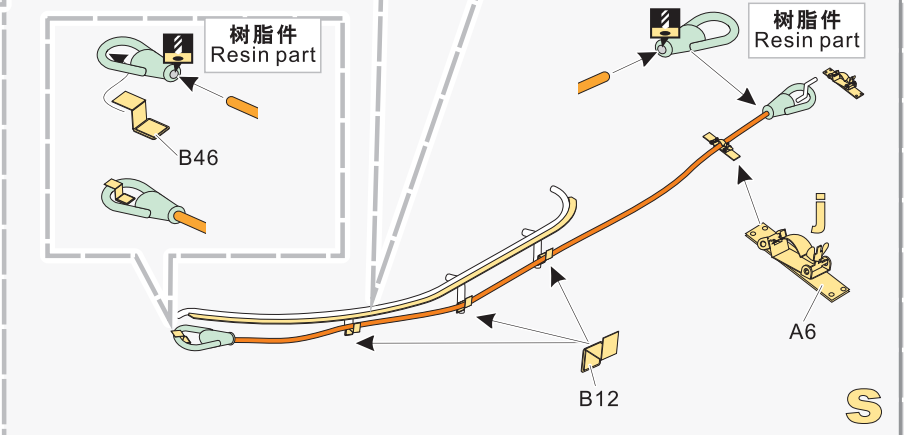

[Http://www.voyagermodel.com/productdetails.asp?itemid=PE35617](http://www.voyagermodel.com/productdetails.asp?itemid=PE35617)

**VOYAGER
MODEL**

更多PE35617样品照片参考请扫一扫
MORE PICTUER OF PE 35617
REFERENCE SCAN HERE