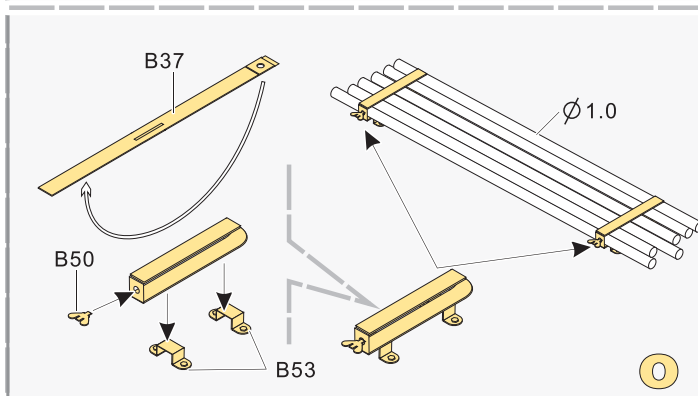

### 推荐使用工具 RECOMMENDED TOOLS

-   
 安装  
install
-   
 折叠  
bend
- A1**  
 改造件零件编号  
PE/resin part number
- B12**  
 原零件编号  
kit part number
- C22**  
 被替换的原零件编号  
replaced kit part number
-   
 另一侧相同制作  
repeat on opposite side
-   
 切除  
remove
-   
 打磨  
grind off
-   
 弧度卷曲  
radial bending
- x2**  
 制作若干组  
multiple assembly
-   
 选择安装  
alternative
-   
 钻孔  
drill
-   
 用胶棒制作  
make from plastic rod

  
 用尖端在凹槽处冲压  
use penpoint to press on the dent

蚀刻片零件内朝面向上  
Put the part upside down  
 用笔尖在凹槽处刺  
Use penpoint to press on the dent

1/35 MILITARY MINIATURE VEHICLE UPGRADE SERIES PE35617

1/35 MILITARY MINIATURE VEHICLE UPGRADE SERIES PE35617