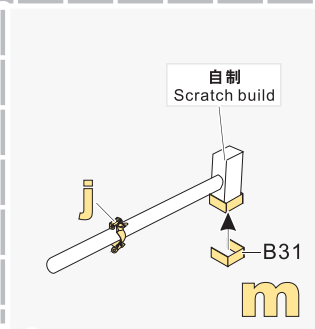

### 推荐使用工具 RECOMMENDED TOOLS

-   
 安装  
install
-   
 折叠  
bend
- A1**  
 改造件零件编号  
PE/resin part number
- B12**  
 原零件编号  
kit part number
- C22**  
 被替换的原零件编号  
replaced kit part number
-   
 另一侧相同制作  
repeat on opposite side
-   
 切除  
remove
-   
 打磨  
grind off
-   
 弧度卷曲  
radial bending
- x2**  
 制作若干组  
multiple assembly
-   
 选择安装  
alternative
-   
 钻孔  
drill
-   
 用胶棒制作  
make from plastic rod

  
 用尖端在凹槽处冲压  
use penpoint to press on the dent

蚀刻片零件内朝面向上  
Put the part upside down  
 用笔尖在凹槽处刺  
Use penpoint to press on the dent

1/35 MILITARY MINIATURE VEHICLE UPGRADE SERIES PE35617

1/35 MILITARY MINIATURE VEHICLE UPGRADE SERIES PE35617