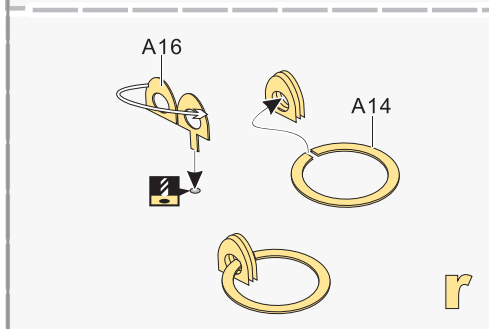

### 推荐使用工具 RECOMMENDED TOOLS

-   
 安装  
install
-   
 折叠  
bend
- A1**  
 改造件零件编号  
PE/resin part number
- B12**  
 原零件编号  
kit part number
- C22**  
 被替换的原零件编号  
replaced kit part number
-   
 另一侧相同制作  
repeat on opposite side
-   
 切除  
remove
-   
 打磨  
grind off
-   
 弧度卷曲  
radial bending
- x2**  
 制作若干组  
multiple assembly
-   
 选择安装  
alternative
-   
 钻孔  
drill
-   
 用胶棒制作  
make from plastic rod

  
 用尖端在凹槽处冲压  
use penpoint to press on the dent

蚀刻片零件内朝面向上  
Put the part upside down  
 用笔尖在凹槽处刺  
Use penpoint to press on the dent

1/35 MILITARY MINIATURE VEHICLE UPGRADE SERIES PE35617

1/35 MILITARY MINIATURE VEHICLE UPGRADE SERIES PE35617