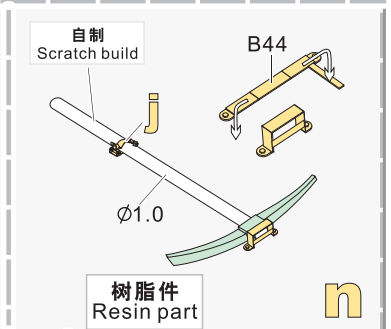

### 推荐使用工具 RECOMMENDED TOOLS

-   
 安装  
install
-   
 折叠  
bend
- A1**  
 改造件零件编号  
PE/resin part number
- B12**  
 原零件编号  
kit part number
- C22**  
 被替换的原零件编号  
replaced kit part number
-   
 另一侧相同制作  
repeat on opposite side
-   
 切除  
remove
-   
 打磨  
grind off
-   
 弧度卷曲  
radial bending
- x2**  
 制作若干组  
multiple assembly
-   
 选择安装  
alternative
-   
 钻孔  
drill
-   
 用胶棒制作  
make from plastic rod

  
 用尖端在凹槽处冲压  
use penpoint to press on the dent

蚀刻片零件内朝面向上  
Put the part upside down  
 用笔尖在凹槽处刺  
Use penpoint to press on the dent

1/35 MILITARY MINIATURE VEHICLE UPGRADE SERIES PE35617

1/35 MILITARY MINIATURE VEHICLE UPGRADE SERIES PE35617