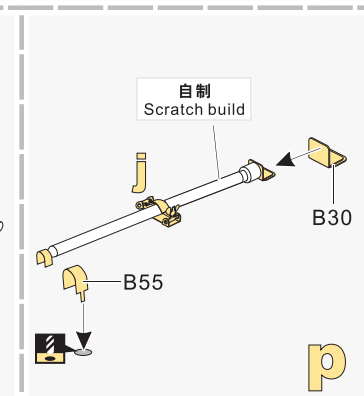

### 推荐使用工具 RECOMMENDED TOOLS

-   
 安装  
install
-   
 折叠  
bend
- A1**  
 改造件零件编号  
PE/resin part number
- B12**  
 原零件编号  
kit part number
- C22**  
 被替换的原零件编号  
replaced kit part number
-   
 另一侧相同制作  
repeat on opposite side
-   
 切除  
remove
-   
 打磨  
grind off
-   
 弧度卷曲  
radial bending
- x2**  
 制作若干组  
multiple assembly
-   
 选择安装  
alternative
-   
 钻孔  
drill
-   
 用胶棒制作  
make from plastic rod

  
 用尖端在凹槽处冲压  
use penpoint to press on the dent

蚀刻片零件内朝面向上  
Put the part upside down  
 用笔尖在凹槽处刺  
Use penpoint to press on the dent

1/35 MILITARY MINIATURE VEHICLE UPGRADE SERIES PE35617

1/35 MILITARY MINIATURE VEHICLE UPGRADE SERIES PE35617