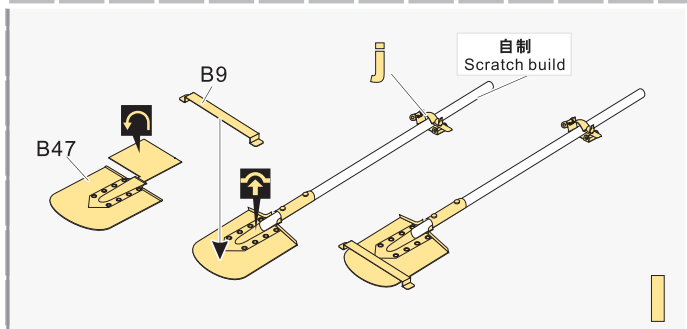

### 推荐使用工具 RECOMMENDED TOOLS

-   
 安装  
install
-   
 折叠  
bend
- A1**  
 改造件零件编号  
PE/resin part number
- B12**  
 原零件编号  
kit part number
- C22**  
 被替换的原零件编号  
replaced kit part number
-   
 另一侧相同制作  
repeat on opposite side
-   
 切除  
remove
-   
 打磨  
grind off
-   
 弧度卷曲  
radial bending
- x2**  
 制作若干组  
multiple assembly
-   
 选择安装  
alternative
-   
 钻孔  
drill
-   
 用胶棒制作  
make from plastic rod

  
 用尖端在凹槽处冲压  
use penpoint to press on the dent

蚀刻片零件内朝面向上  
Put the part upside down  
 用笔尖在凹槽处刺  
Use penpoint to press on the dent

1/35 MILITARY MINIATURE VEHICLE UPGRADE SERIES PE35617

1/35 MILITARY MINIATURE VEHICLE UPGRADE SERIES PE35617