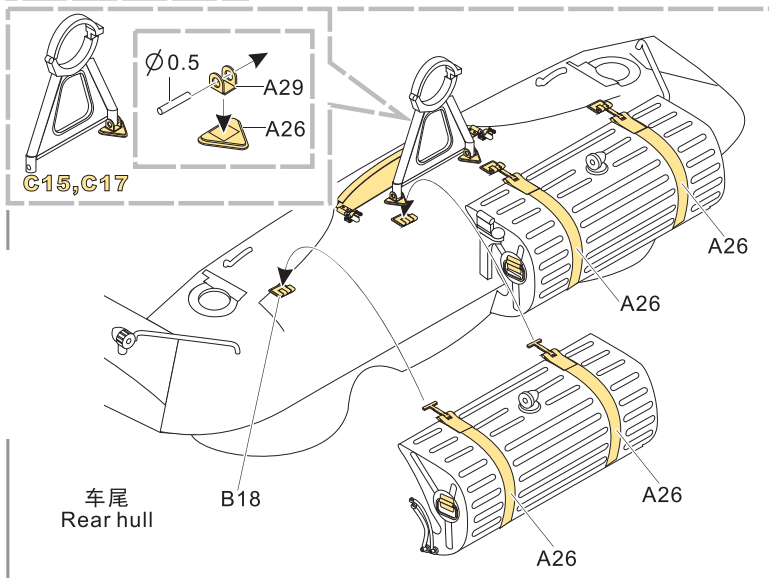

- 安装
  install
- 折叠
  bend
- **A1**
  改造件零件编号
  PE/resin part number
- **B12**
  原零件编号
  kit part number
- **C22**
  被替换的原零件编号
  replaced kit part number
- 另一侧相同制作
  repeat on opposite side
- 切除
  remove
- 打磨
  grind off
- 弧度卷曲
  radial bending
- **x2**
  制作若干组
  multiple assembly
- 选择安装
  alternative
- 钻孔
  drill
- 用胶棒制作
  make from plastic rod

用尖端在凹槽处冲压
use penpoint to press on the dent

蚀刻片零件内朝面向上
Put the part upside down
用笔尖在凹槽处刺
Use penpoint to press on the dent