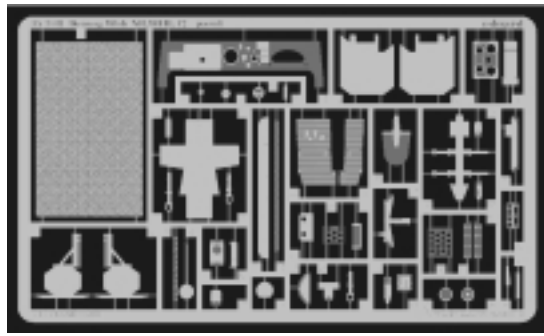

# Demag with NB.WFR.42

eduard

35 348

1/35 scale detail set for Italeri kit • sada detailů pro model Italeri 1/35

- SYMETRICAL ASSEMBLY  
SYMETRICKÁ MONTÁŽ
- REMOVE  
ODSTRANIT
- BEND  
OHNOUIT
- REPLACE  
NAHRADIT
- GRIND  
OBROUSIT
- OPTION  
VOLBA

ORIGINAL KIT PARTS  
PŮVODNÍ DÍLY STAVEBNICE

PHOTO-ETCHED PARTS  
LEPTANÉ DÍLY

PARTS TO BE REMOVED  
DÍLY K ODSTRANĚNÍ