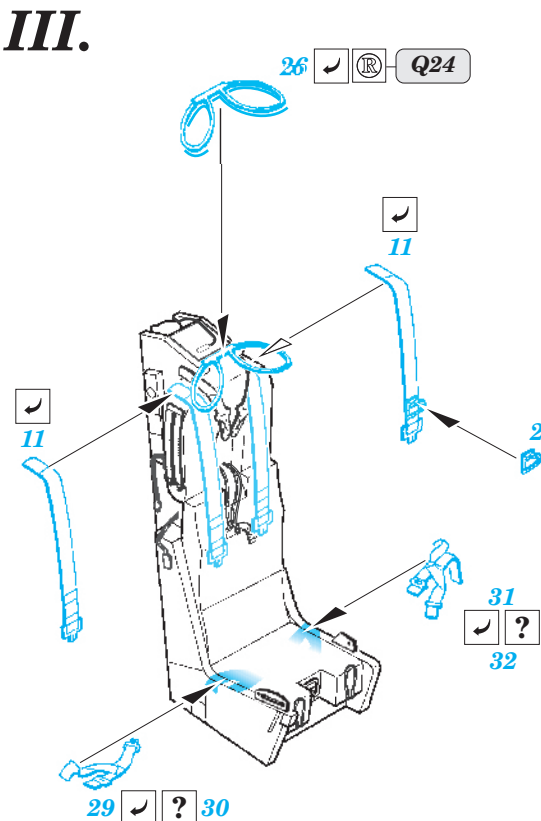

## 73 264

1/72 scale detail set for Hasegawa kit • sada detailů pro model 1/72 Hasegawa

- ★ APPLY EXPRESS MASK AND PAINT BEFORE GLUING  
POUŽIT EXPRESS MASK NABARVIT PŘED SLEPENÍM
- ☉ SYMMETRICAL ASSEMBLY  
SYMETRICKÁ MONTÁŽ
- ◻ REMOVE  
ODSTRANIT
- ◻ GRIND  
OBRUSIT
- ◻ DRILL HOLE  
VRTÁT OTVOR
- ↪ BEND  
OHNOUT
- ? OPTION  
VOLBA
- Ⓜ REPLACE  
NAHRADIT

Film

ORIGINAL KIT PARTS  
PŮVODNÍ DÍLY STAVEBNICE

PHOTO-ETCHED PARTS  
LEPTANÉ DÍLY

PARTS TO BE REMOVED  
DÍLY K ODSTRANĚNÍ

FILL  
TMELIT

2 sets

2 sets

REFERENCES: