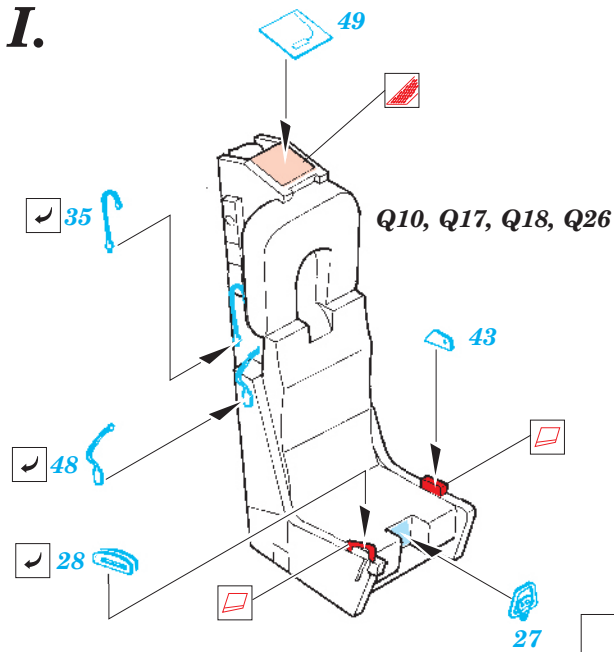

## 73 264

1/72 scale detail set for Hasegawa kit • sada detailů pro model 1/72 Hasegawa

- ★ APPLY EXPRESS MASK AND PAINT BEFORE GLUING  
POUŽIT EXPRESS MASK NABARVIT PŘED SLEPENÍM
- ☉ SYMMETRICAL ASSEMBLY  
SYMETRICKÁ MONTÁŽ
- ◻ REMOVE  
ODSTRANIT
- ◻ GRIND  
OBRUSIT
- ◻ DRILL HOLE  
VRTÁT OTVOR
- ↪ BEND  
OHNOUT
- ? OPTION  
VOLBA
- Ⓜ REPLACE  
NAHRADIT

Film

ORIGINAL KIT PARTS  
PŮVODNÍ DÍLY STAVEBNICE

PHOTO-ETCHED PARTS  
LEPTANÉ DÍLY

PARTS TO BE REMOVED  
DÍLY K ODSTRANĚNÍ

FILL  
TMELIT

2 sets

2 sets

REFERENCES: