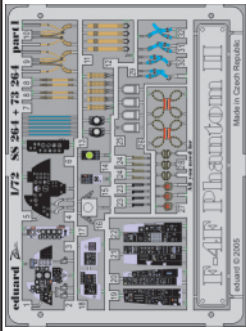

# F-4F Phantom II

eduard

## 73 264

1/72 scale detail set for Hasegawa kit • sada detailů pro model 1/72 Hasegawa

- ★ APPLY EXPRESS MASK AND PAINT BEFORE GLUING  
POUŽIT EXPRESS MASK NABARVIT PŘED SLEPENÍM
- ☉ SYMMETRICAL ASSEMBLY  
SYMETRICKÁ MONTÁŽ
- ◻ REMOVE  
ODSTRANIT
- ◻ GRIND  
OBRUSIT
- ◻ DRILL HOLE  
VRTÁT OTVOR
- ↪ BEND  
OHNOUT
- ? OPTION  
VOLBA
- Ⓜ REPLACE  
NAHRADIT

Film

ORIGINAL KIT PARTS  
PŮVODNÍ DÍLY STAVEBNICE

PHOTO-ETCHED PARTS  
LEPTANÉ DÍLY

PARTS TO BE REMOVED  
DÍLY K ODSTRANĚNÍ

FILL  
TMELIT

2 sets

2 sets

REFERENCES: