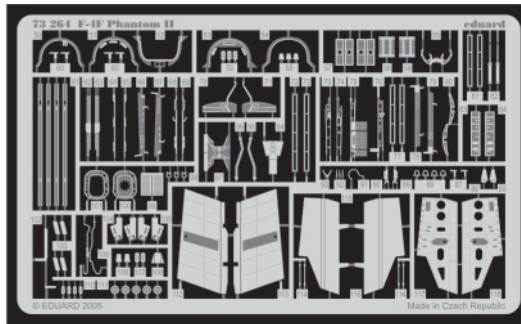

## 73 264

1/72 scale detail set for Hasegawa kit • sada detailů pro model 1/72 Hasegawa

- ★ APPLY EXPRESS MASK AND PAINT BEFORE GLUING  
POUŽIT EXPRESS MASK NABARVIT PŘED SLEPENÍM
- ☉ SYMMETRICAL ASSEMBLY  
SYMETRICKÁ MONTÁŽ
- ◻ REMOVE  
ODSTRANIT
- ◻ GRIND  
OBRUSIT
- ◻ DRILL HOLE  
VRTÁT OTVOR
- ↪ BEND  
OHNOUT
- ? OPTION  
VOLBA
- Ⓜ REPLACE  
NAHRADIT

Film

ORIGINAL KIT PARTS  
PŮVODNÍ DÍLY STAVEBNICE

PHOTO-ETCHED PARTS  
LEPTANÉ DÍLY

PARTS TO BE REMOVED  
DÍLY K ODSTRANĚNÍ

FILL  
TMELIT

2 sets

2 sets

REFERENCES: