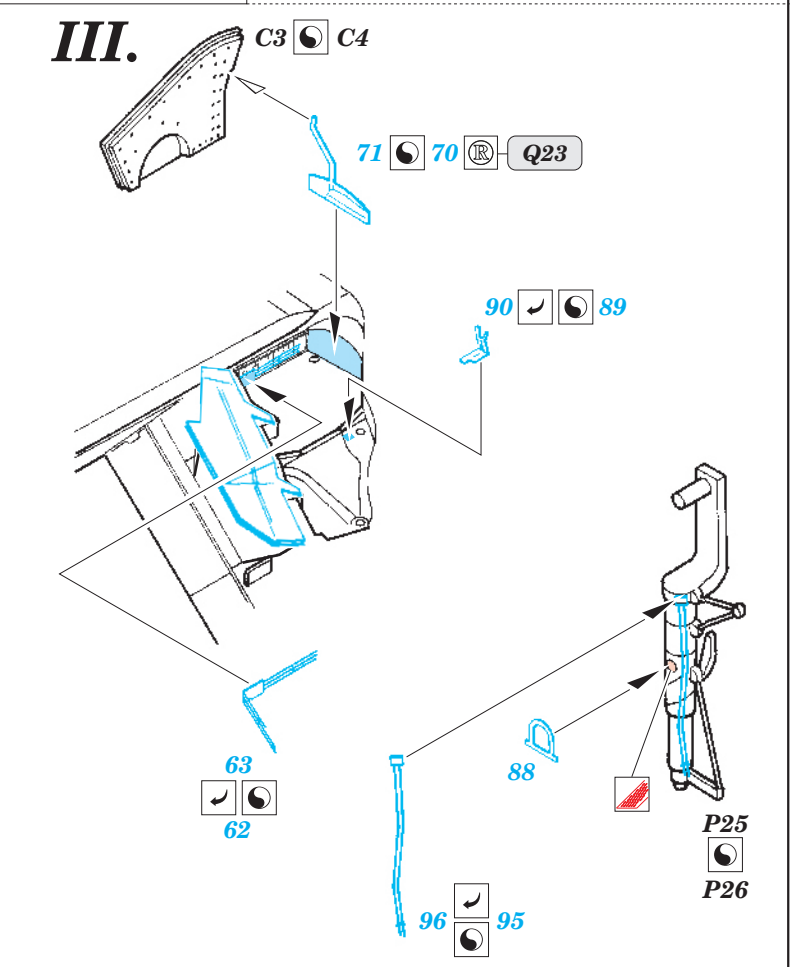

Film

ORIGINAL KIT PARTS  
PŮVODNÍ DÍLY STAVEBNICE

PHOTO-ETCHED PARTS  
LEPTANÉ DÍLY

PARTS TO BE REMOVED  
DÍLY K ODSTRANĚNÍ

FILL  
TMELIT

2 sets

2 sets

REFERENCES: