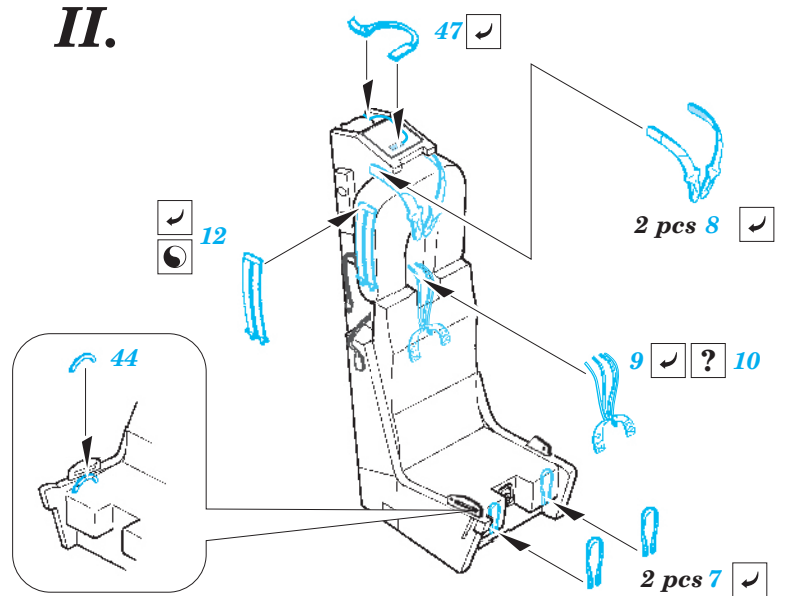

## 73 264

1/72 scale detail set for Hasegawa kit • sada detailů pro model 1/72 Hasegawa

- ★ APPLY EXPRESS MASK AND PAINT BEFORE GLUING  
POUŽIT EXPRESS MASK NABARVIT PŘED SLEPENÍM
- ☉ SYMMETRICAL ASSEMBLY  
SYMETRICKÁ MONTÁŽ
- ◻ REMOVE  
ODSTRANIT
- ◻ GRIND  
OBRUSIT
- ◻ DRILL HOLE  
VRTÁT OTVOR
- ↪ BEND  
OHNOUT
- ? OPTION  
VOLBA
- Ⓜ REPLACE  
NAHRADIT

Film

ORIGINAL KIT PARTS  
PŮVODNÍ DÍLY STAVEBNICE

PHOTO-ETCHED PARTS  
LEPTANÉ DÍLY

PARTS TO BE REMOVED  
DÍLY K ODSTRANĚNÍ

FILL  
TMELIT

2 sets

2 sets

REFERENCES: