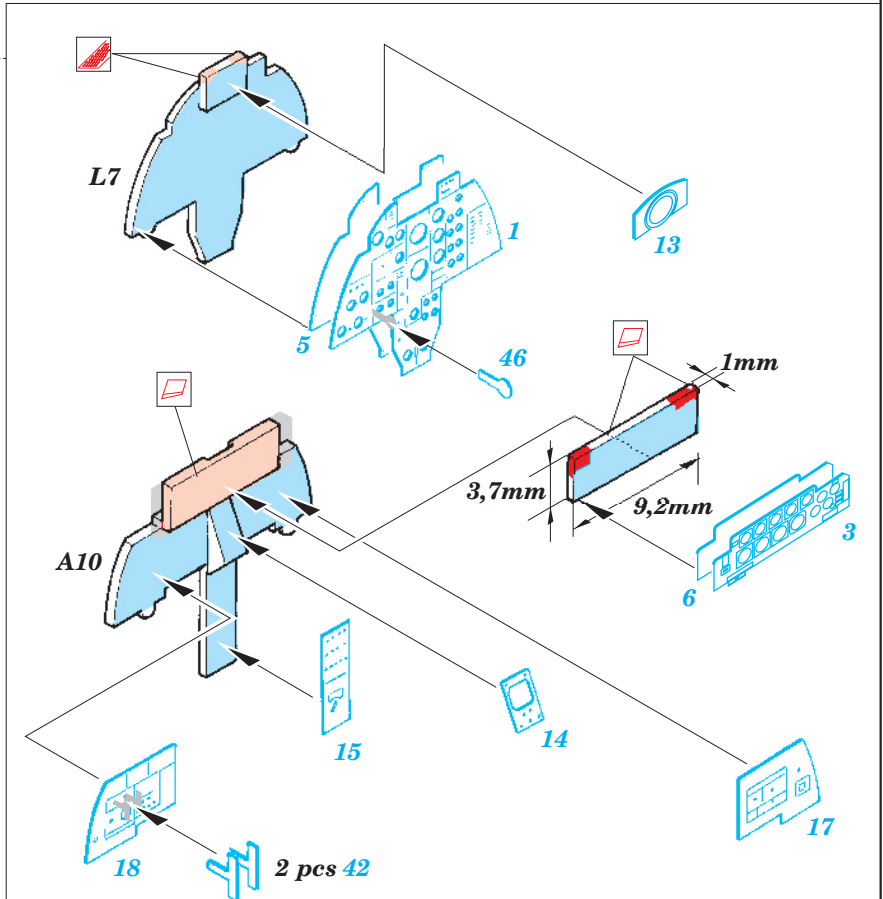

## 73 264

1/72 scale detail set for Hasegawa kit • sada detailů pro model 1/72 Hasegawa

- ★ APPLY EXPRESS MASK AND PAINT BEFORE GLUING  
POUŽIT EXPRESS MASK NABARVIT PŘED SLEPENÍM
- ☉ SYMMETRICAL ASSEMBLY  
SYMETRICKÁ MONTÁŽ
- ◻ REMOVE  
ODSTRANIT
- ◻ GRIND  
OBRUSIT
- ◻ DRILL HOLE  
VRTÁT OTVOR
- ↪ BEND  
OHNOUT
- ? OPTION  
VOLBA
- Ⓜ REPLACE  
NAHRADIT

Film

ORIGINAL KIT PARTS  
PŮVODNÍ DÍLY STAVEBNICE

PHOTO-ETCHED PARTS  
LEPTANÉ DÍLY

PARTS TO BE REMOVED  
DÍLY K ODSTRANĚNÍ

FILL  
TMELIT

2 sets

2 sets

REFERENCES: