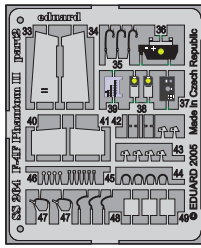

## 73 264

1/72 scale detail set for Hasegawa kit • sada detailů pro model 1/72 Hasegawa

- ★ APPLY EXPRESS MASK AND PAINT BEFORE GLUING  
POUŽIT EXPRESS MASK NABARVIT PŘED SLEPENÍM
- ☉ SYMMETRICAL ASSEMBLY  
SYMETRICKÁ MONTÁŽ
- ◻ REMOVE  
ODSTRANIT
- ◻ GRIND  
OBRUSIT
- ◻ DRILL HOLE  
VRTÁT OTVOR
- ↪ BEND  
OHNOUT
- ? OPTION  
VOLBA
- Ⓜ REPLACE  
NAHRADIT

Film

ORIGINAL KIT PARTS  
PŮVODNÍ DÍLY STAVEBNICE

PHOTO-ETCHED PARTS  
LEPTANÉ DÍLY

PARTS TO BE REMOVED  
DÍLY K ODSTRANĚNÍ

FILL  
TMELIT

2 sets

2 sets

REFERENCES: