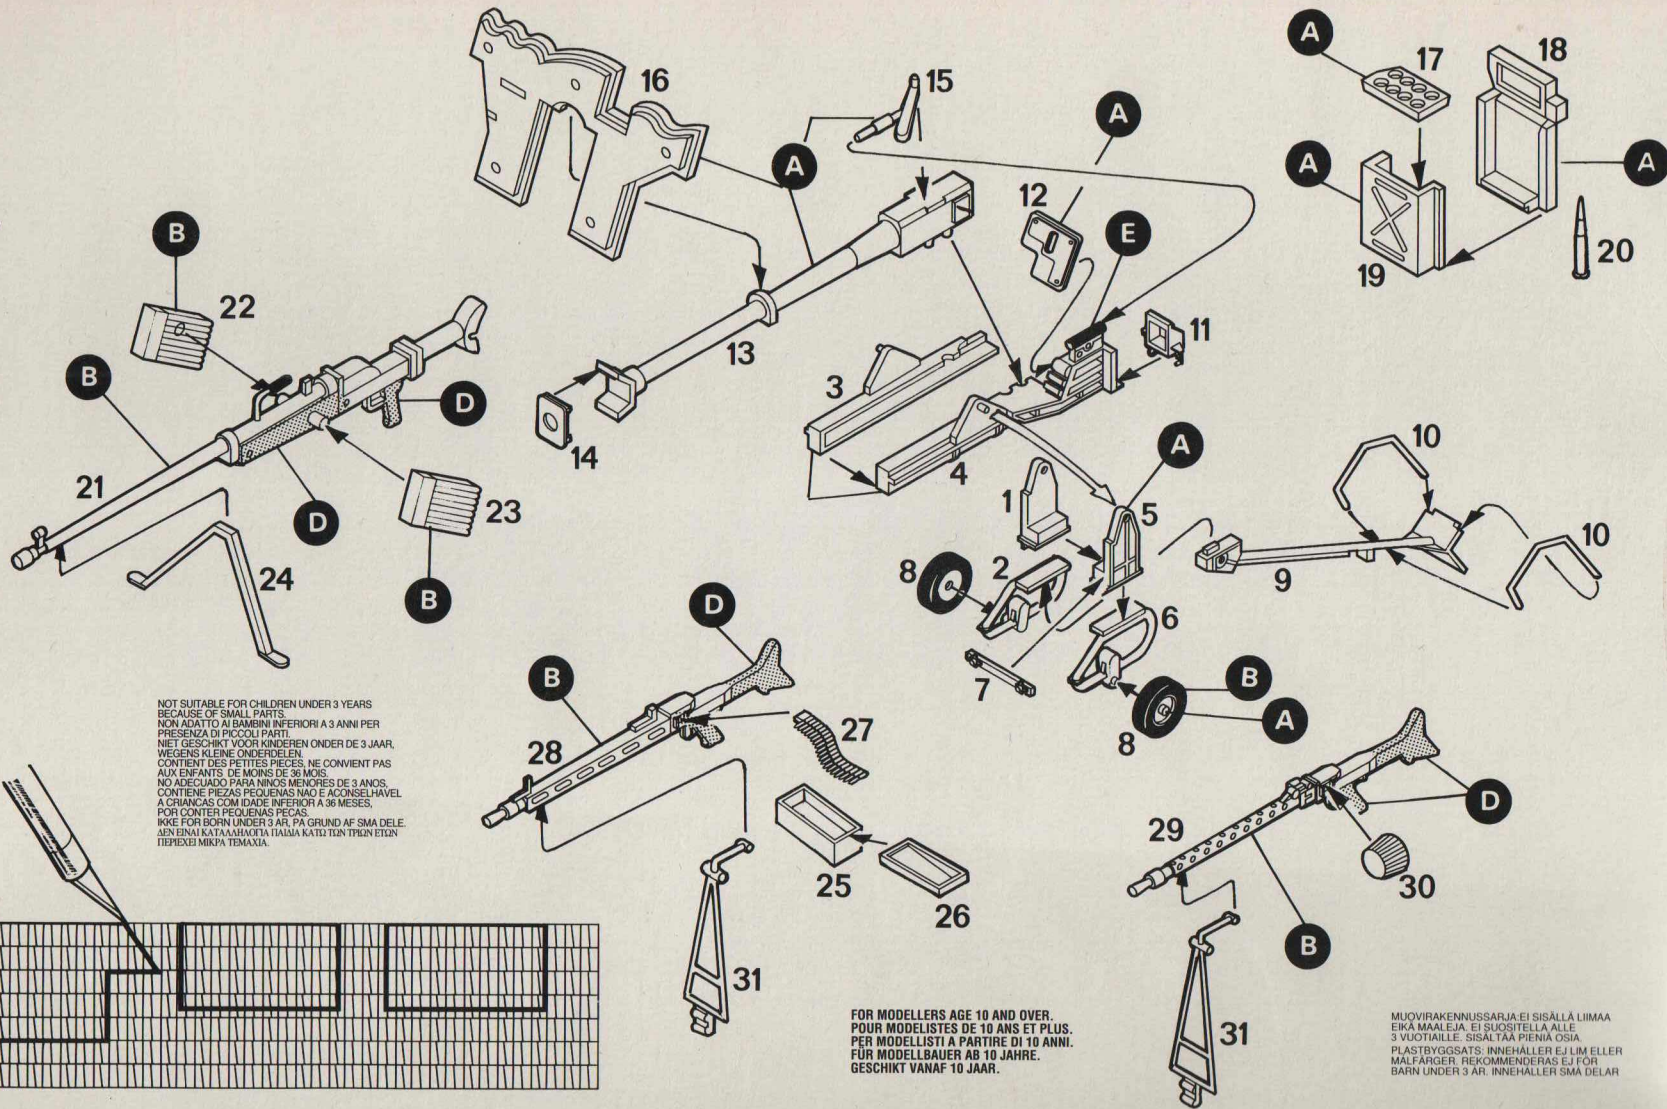

A

GUNSHIP GRAY
DUNKELGRAU
GRIGIO BLU SCURO
GRIS MARINE DE GUERRE
P.S. 36118

MODEL MASTER
ITALERI NO. 1723

B

MODEL MASTER
ITALERI NO. 1405

C

BRIGHT BRASS
BRONZE HELL
OTTONE

LAITON CLAIR
MODEL MASTER
ITALERI NO. 1782

D

WOOD
HOLZ
LEGNO
BOIS

MODEL MASTER
ITALERI NO. 1735

E

FLAT BLACK
SCHWARZ
NERO
NOIR MAT
F.S. 37038

MODEL MASTER
ITALERI NO. 1749