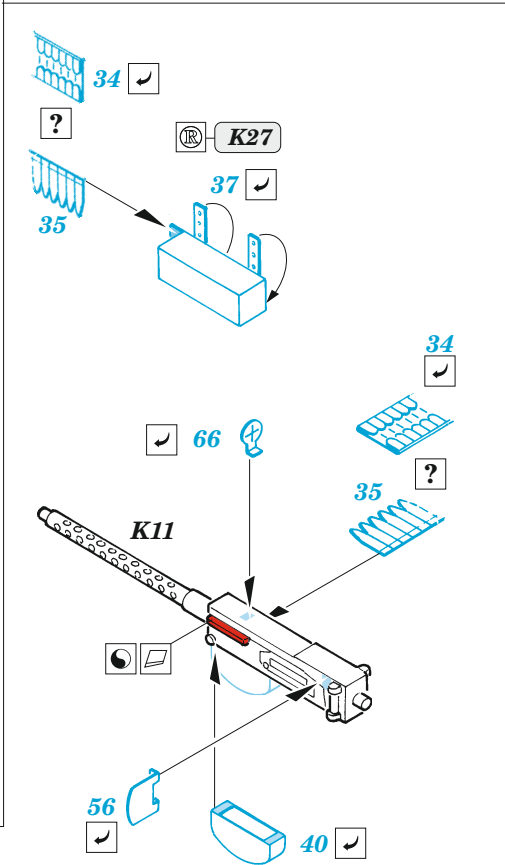

B-26B/C Marauder interior

eduard

73 786

1/72

detail set for 1/72 HASEGAWA / HOBBY 2000 kit • sada detailů pro stavebnici 1/72 HASEGAWA / HOBBY 2000

- APPLY EXPRESS MASK AND PAINT BEFORE GLUING
POUŽIT EXPRESS MASK NABARVIT PŘED SLEPENÍM
- SYMMETRICAL ASSEMBLY
SYMETRICKÁ MONTÁŽ
- REMOVE
ODSTRANIT
- GRIND
OBROUSIT
- DRILL HOLE
VRTAT OTVOR
- BEND
OHNOUT
- OPTION
VOLBA
- REPLACE
NAHRADIT
- 1** COLORED ETCHED PARTS
LEPTANÉ BAREVNÉ DÍLY
- 1** ETCHED PARTS
LEPTANÉ NEBAREVNÉ DÍLY
- 1** ORIGINAL KIT PARTS
PŮVODNÍ DÍLY STAVEBNICE

ORIGINAL KIT PARTS
PŮVODNÍ DÍLY STAVEBNICE

PHOTO-ETCHED PARTS
LEPTANÉ DÍLY

PARTS TO BE REMOVED
DÍLY K ODSTRANĚNÍ

FILL
TMELIT

**Related products: 72 726 B-26B/C Marauder exterior 1/72,
72 704 B-26 Marauder bomb bay 1/72**