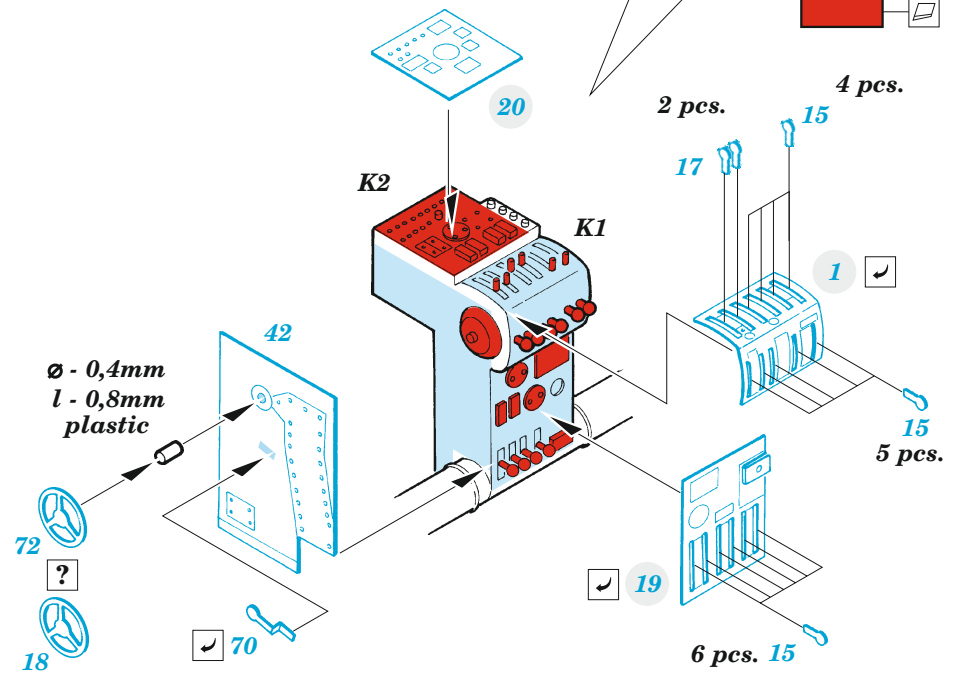

B-26B/C Marauder interior

eduard

73 786

1/72

detail set for 1/72 HASEGAWA / HOBBY 2000 kit • sada detailů pro stavebnici 1/72 HASEGAWA / HOBBY 2000

- APPLY EXPRESS MASK AND PAINT BEFORE GLUING
POUŽIT EXPRESS MASK NABARVIT PŘED SLEPENÍM
- SYMMETRICAL ASSEMBLY
SYMETRICKÁ MONTÁŽ
- REMOVE
ODSTRANIT
- GRIND
OBROUSIT
- DRILL HOLE
VRTAT OTVOR
- BEND
OHNOUT
- OPTION
VOLBA
- REPLACE
NAHRADIT
- 1** COLORED ETCHED PARTS
LEPTANÉ BAREVNÉ DÍLY
- 1** ETCHED PARTS
LEPTANÉ NEBAREVNÉ DÍLY
- 1** ORIGINAL KIT PARTS
PŮVODNÍ DÍLY STAVEBNICE

ORIGINAL KIT PARTS
PŮVODNÍ DÍLY STAVEBNICE

PHOTO-ETCHED PARTS
LEPTANÉ DÍLY

PARTS TO BE REMOVED
DÍLY K ODSTRANĚNÍ

FILL
TMELIT

**Related products: 72 726 B-26B/C Marauder exterior 1/72,
72 704 B-26 Marauder bomb bay 1/72**