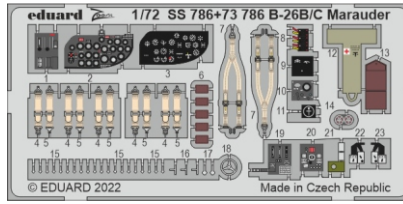

B-26B/C Marauder interior

eduard

73 786

1/72

detail set for 1/72 HASEGAWA / HOBBY 2000 kit • sada detailů pro stavebnici 1/72 HASEGAWA / HOBBY 2000

- APPLY EXPRESS MASK AND PAINT BEFORE GLUING
POUŽIT EXPRESS MASK NABARVIT PŘED SLEPENÍM
- SYMMETRICAL ASSEMBLY
SYMETRICKÁ MONTÁŽ
- REMOVE
ODSTRANIT
- GRIND
OBROUSIT
- DRILL HOLE
VRTAT OTVOR
- BEND
OHNOUT
- OPTION
VOLBA
- REPLACE
NAHRADIT
- 1** COLORED ETCHED PARTS
LEPTANÉ BAREVNÉ DÍLY
- 1** ETCHED PARTS
LEPTANÉ NEBAREVNÉ DÍLY
- 1** ORIGINAL KIT PARTS
PŮVODNÍ DÍLY STAVEBNICE

ORIGINAL KIT PARTS
PŮVODNÍ DÍLY STAVEBNICE

PHOTO-ETCHED PARTS
LEPTANÉ DÍLY

PARTS TO BE REMOVED
DÍLY K ODSTRANĚNÍ

FILL
TMELIT

**Related products: 72 726 B-26B/C Marauder exterior 1/72,
72 704 B-26 Marauder bomb bay 1/72**