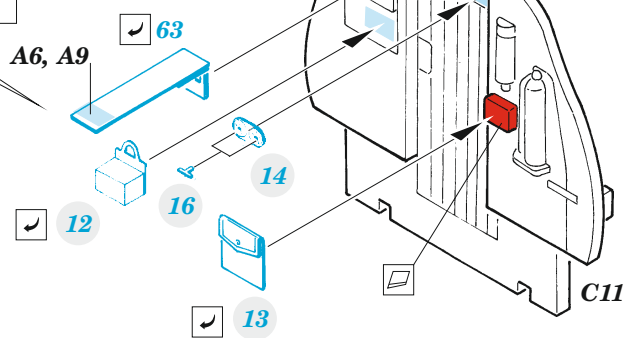

B-26B/C Marauder interior

eduard

73 786

1/72

detail set for 1/72 HASEGAWA / HOBBY 2000 kit • sada detailů pro stavebnici 1/72 HASEGAWA / HOBBY 2000

- APPLY EXPRESS MASK AND PAINT BEFORE GLUING
POUŽIT EXPRESS MASK NABARVIT PŘED SLEPENÍM
- SYMMETRICAL ASSEMBLY
SYMETRICKÁ MONTÁŽ
- REMOVE
ODSTRANIT
- GRIND
OBROUSIT
- DRILL HOLE
VRTAT OTVOR
- BEND
OHNOUT
- OPTION
VOLBA
- REPLACE
NAHRADIT
- 1** COLORED ETCHED PARTS
LEPTANÉ BAREVNÉ DÍLY
- 1** ETCHED PARTS
LEPTANÉ NEBAREVNÉ DÍLY
- 1** ORIGINAL KIT PARTS
PŮVODNÍ DÍLY STAVEBNICE

ORIGINAL KIT PARTS
PŮVODNÍ DÍLY STAVEBNICE

PHOTO-ETCHED PARTS
LEPTANÉ DÍLY

PARTS TO BE REMOVED
DÍLY K ODSTRANĚNÍ

FILL
TMELIT

**Related products: 72 726 B-26B/C Marauder exterior 1/72,
72 704 B-26 Marauder bomb bay 1/72**