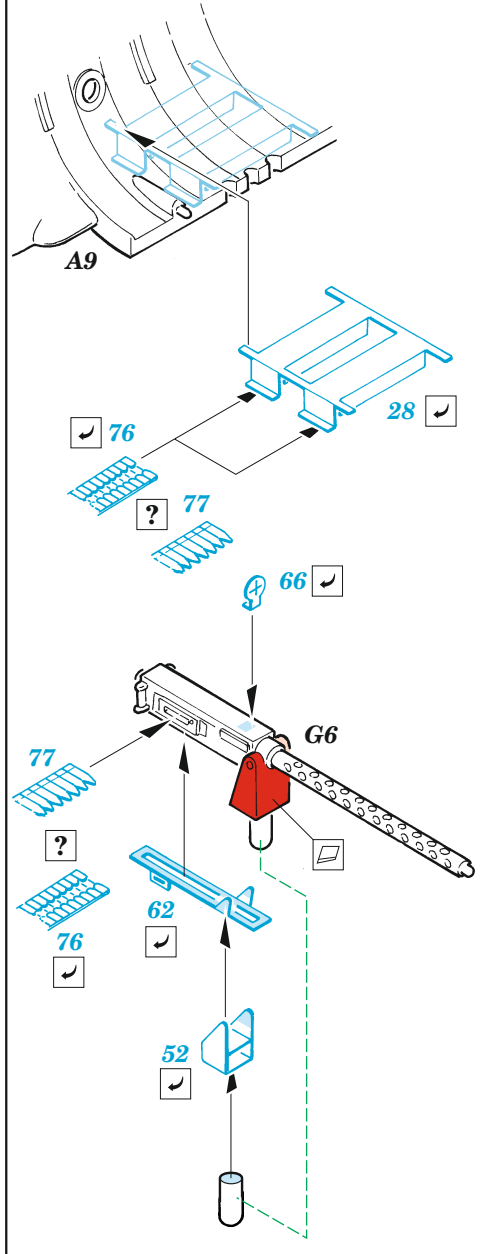

B-26B/C Marauder interior

eduard

73 786

1/72

detail set for 1/72 HASEGAWA / HOBBY 2000 kit • sada detailů pro stavebnici 1/72 HASEGAWA / HOBBY 2000

- APPLY EXPRESS MASK AND PAINT BEFORE GLUING
POUŽIT EXPRESS MASK NABARVIT PŘED SLEPENÍM
- SYMMETRICAL ASSEMBLY
SYMETRICKÁ MONTÁŽ
- REMOVE
ODSTRANIT
- GRIND
OBROUSIT
- DRILL HOLE
VRTAT OTVOR
- BEND
OHNOUT
- OPTION
VOLBA
- REPLACE
NAHRADIT
- 1** COLORED ETCHED PARTS
LEPTANÉ BAREVNÉ DÍLY
- 1** ETCHED PARTS
LEPTANÉ NEBAREVNÉ DÍLY
- 1** ORIGINAL KIT PARTS
PŮVODNÍ DÍLY STAVEBNICE

ORIGINAL KIT PARTS
PŮVODNÍ DÍLY STAVEBNICE

PHOTO-ETCHED PARTS
LEPTANÉ DÍLY

PARTS TO BE REMOVED
DÍLY K ODSTRANĚNÍ

FILL
TMELIT

**Related products: 72 726 B-26B/C Marauder exterior 1/72,
72 704 B-26 Marauder bomb bay 1/72**