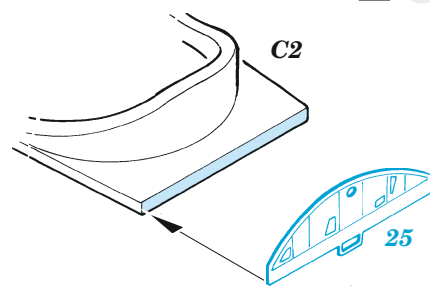

B-26B/C Marauder interior

eduard

73 786

1/72

detail set for 1/72 HASEGAWA / HOBBY 2000 kit • sada detailů pro stavebnici 1/72 HASEGAWA / HOBBY 2000

- APPLY EXPRESS MASK AND PAINT BEFORE GLUING
POUŽIT EXPRESS MASK NABARVIT PŘED SLEPENÍM
- SYMMETRICAL ASSEMBLY
SYMETRICKÁ MONTÁŽ
- REMOVE
ODSTRANIT
- GRIND
OBROUSIT
- DRILL HOLE
VRTAT OTVOR
- BEND
OHNOUT
- OPTION
VOLBA
- REPLACE
NAHRADIT
- 1** COLORED ETCHED PARTS
LEPTANÉ BAREVNÉ DÍLY
- 1** ETCHED PARTS
LEPTANÉ NEBAREVNÉ DÍLY
- 1** ORIGINAL KIT PARTS
PŮVODNÍ DÍLY STAVEBNICE

ORIGINAL KIT PARTS
PŮVODNÍ DÍLY STAVEBNICE

PHOTO-ETCHED PARTS
LEPTANÉ DÍLY

PARTS TO BE REMOVED
DÍLY K ODSTRANĚNÍ

FILL
TMELIT

**Related products: 72 726 B-26B/C Marauder exterior 1/72,
72 704 B-26 Marauder bomb bay 1/72**