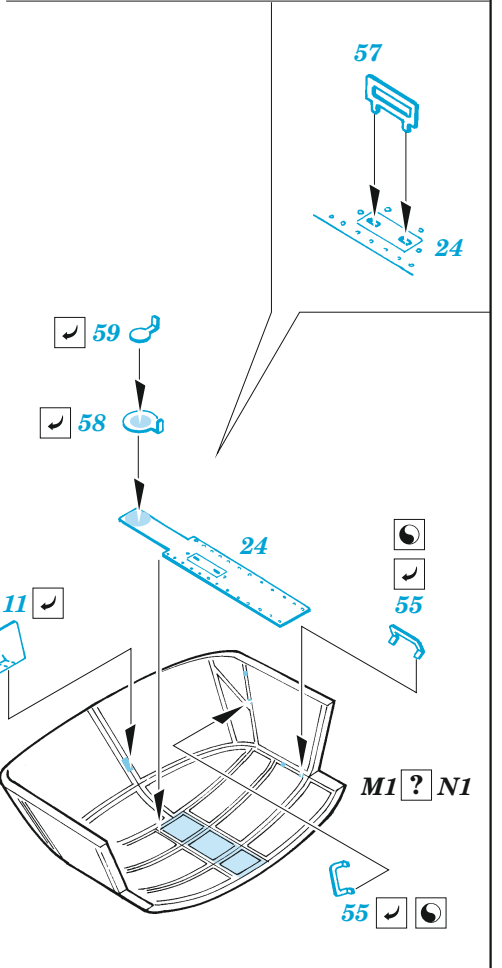

B-26B/C Marauder interior

eduard

73 786

1/72

detail set for 1/72 HASEGAWA / HOBBY 2000 kit • sada detailů pro stavebnici 1/72 HASEGAWA / HOBBY 2000

- APPLY EXPRESS MASK AND PAINT BEFORE GLUING
POUŽIT EXPRESS MASK NABARVIT PŘED SLEPENÍM
- SYMMETRICAL ASSEMBLY
SYMETRICKÁ MONTÁŽ
- REMOVE
ODSTRANIT
- GRIND
OBROUSIT
- DRILL HOLE
VRTAT OTVOR
- BEND
OHNOUT
- OPTION
VOLBA
- REPLACE
NAHRADIT
- 1** COLORED ETCHED PARTS
LEPTANÉ BAREVNÉ DÍLY
- 1** ETCHED PARTS
LEPTANÉ NEBAREVNÉ DÍLY
- 1** ORIGINAL KIT PARTS
PŮVODNÍ DÍLY STAVEBNICE

ORIGINAL KIT PARTS
PŮVODNÍ DÍLY STAVEBNICE

PHOTO-ETCHED PARTS
LEPTANÉ DÍLY

PARTS TO BE REMOVED
DÍLY K ODSTRANĚNÍ

FILL
TMELIT

**Related products: 72 726 B-26B/C Marauder exterior 1/72,
72 704 B-26 Marauder bomb bay 1/72**