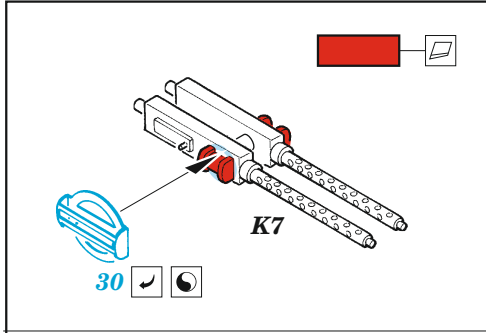

B-26B/C Marauder interior

eduard

73 786

1/72

detail set for 1/72 HASEGAWA / HOBBY 2000 kit • sada detailů pro stavebnici 1/72 HASEGAWA / HOBBY 2000

- APPLY EXPRESS MASK AND PAINT BEFORE GLUING
POUŽIT EXPRESS MASK NABARVIT PŘED SLEPENÍM
- SYMMETRICAL ASSEMBLY
SYMETRICKÁ MONTÁŽ
- REMOVE
ODSTRANIT
- GRIND
OBROUSIT
- DRILL HOLE
VRTAT OTVOR
- BEND
OHNOUT
- OPTION
VOLBA
- REPLACE
NAHRADIT
- 1** COLORED ETCHED PARTS
LEPTANÉ BAREVNÉ DÍLY
- 1** ETCHED PARTS
LEPTANÉ NEBAREVNÉ DÍLY
- 1** ORIGINAL KIT PARTS
PŮVODNÍ DÍLY STAVEBNICE

ORIGINAL KIT PARTS
PŮVODNÍ DÍLY STAVEBNICE

PHOTO-ETCHED PARTS
LEPTANÉ DÍLY

PARTS TO BE REMOVED
DÍLY K ODSTRANĚNÍ

FILL
TMELIT

**Related products: 72 726 B-26B/C Marauder exterior 1/72,
72 704 B-26 Marauder bomb bay 1/72**