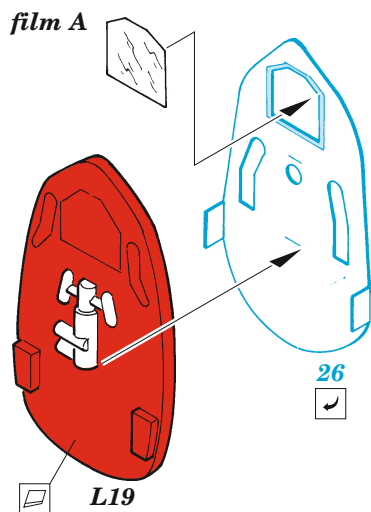

B-26B/C Marauder interior

eduard

73 786

1/72

detail set for 1/72 HASEGAWA / HOBBY 2000 kit • sada detailů pro stavebnici 1/72 HASEGAWA / HOBBY 2000

- APPLY EXPRESS MASK AND PAINT BEFORE GLUING
POUŽIT EXPRESS MASK NABARVIT PŘED SLEPENÍM
- SYMMETRICAL ASSEMBLY
SYMETRICKÁ MONTÁŽ
- REMOVE
ODSTRANIT
- GRIND
OBROUSIT
- DRILL HOLE
VRTAT OTVOR
- BEND
OHNOUT
- OPTION
VOLBA
- REPLACE
NAHRADIT
- 1** COLORED ETCHED PARTS
LEPTANÉ BAREVNÉ DÍLY
- 1** ETCHED PARTS
LEPTANÉ NEBAREVNÉ DÍLY
- 1** ORIGINAL KIT PARTS
PŮVODNÍ DÍLY STAVEBNICE

ORIGINAL KIT PARTS
PŮVODNÍ DÍLY STAVEBNICE

PHOTO-ETCHED PARTS
LEPTANÉ DÍLY

PARTS TO BE REMOVED
DÍLY K ODSTRANĚNÍ

FILL
TMELIT

**Related products: 72 726 B-26B/C Marauder exterior 1/72,
72 704 B-26 Marauder bomb bay 1/72**