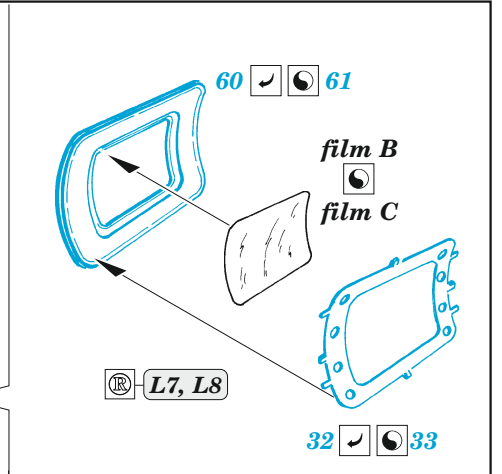

ORIGINAL KIT PARTS
PŮVODNÍ DÍLY STAVEBNICE

PHOTO-ETCHED PARTS
LEPTANÉ DÍLY

PARTS TO BE REMOVED
DÍLY K ODSTRANĚNÍ

FILL
TMELIT

**Related products: 72 726 B-26B/C Marauder exterior 1/72,
72 704 B-26 Marauder bomb bay 1/72**