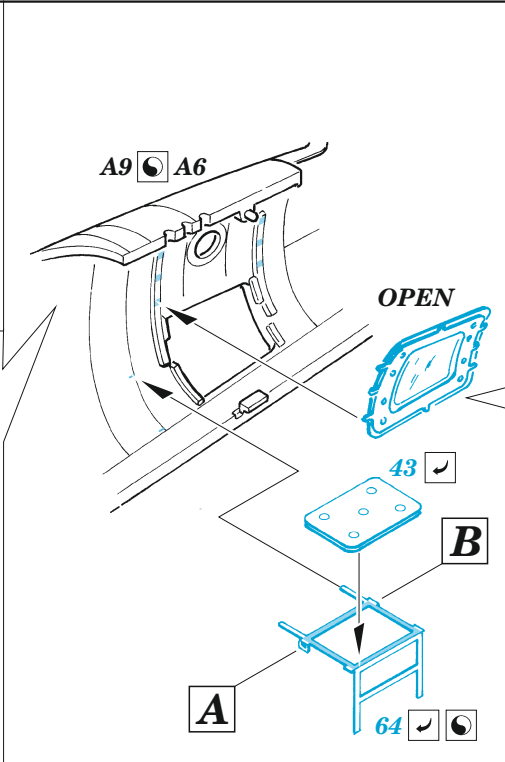

B-26B/C Marauder interior

eduard

73 786

1/72

detail set for 1/72 HASEGAWA / HOBBY 2000 kit • sada detailů pro stavebnici 1/72 HASEGAWA / HOBBY 2000

- APPLY EXPRESS MASK AND PAINT BEFORE GLUING
POUŽIT EXPRESS MASK NABARVIT PŘED SLEPENÍM
- SYMMETRICAL ASSEMBLY
SYMETRICKÁ MONTÁŽ
- REMOVE
ODSTRANIT
- GRIND
OBROUSIT
- DRILL HOLE
VRTAT OTVOR
- BEND
OHNOUT
- OPTION
VOLBA
- REPLACE
NAHRADIT
- 1** COLORED ETCHED PARTS
LEPTANÉ BAREVNÉ DÍLY
- 1** ETCHED PARTS
LEPTANÉ NEBAREVNÉ DÍLY
- 1** ORIGINAL KIT PARTS
PŮVODNÍ DÍLY STAVEBNICE

ORIGINAL KIT PARTS
PŮVODNÍ DÍLY STAVEBNICE

PHOTO-ETCHED PARTS
LEPTANÉ DÍLY

PARTS TO BE REMOVED
DÍLY K ODSTRANĚNÍ

FILL
TMELIT

**Related products: 72 726 B-26B/C Marauder exterior 1/72,
72 704 B-26 Marauder bomb bay 1/72**