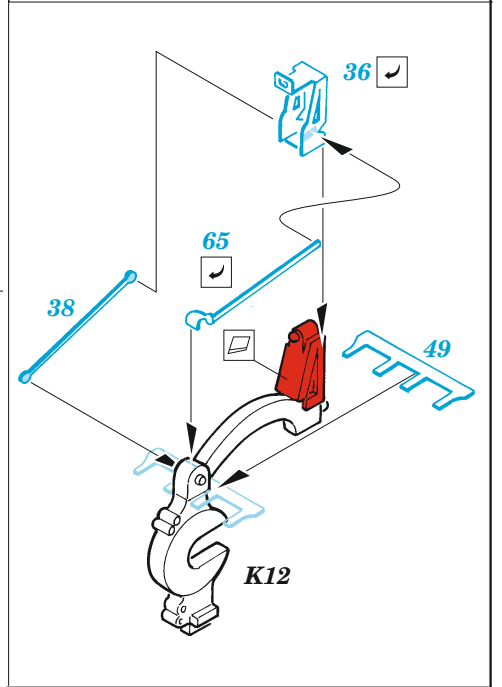

B-26B/C Marauder interior

eduard

73 786

1/72

detail set for 1/72 HASEGAWA / HOBBY 2000 kit • sada detailů pro stavebnici 1/72 HASEGAWA / HOBBY 2000

- APPLY EXPRESS MASK AND PAINT BEFORE GLUING
POUŽIT EXPRESS MASK NABARVIT PŘED SLEPENÍM
- SYMMETRICAL ASSEMBLY
SYMETRICKÁ MONTÁŽ
- REMOVE
ODSTRANIT
- GRIND
OBROUSIT
- DRILL HOLE
VRTAT OTVOR
- BEND
OHNOUT
- OPTION
VOLBA
- REPLACE
NAHRADIT
- 1** COLORED ETCHED PARTS
LEPTANÉ BAREVNÉ DÍLY
- 1** ETCHED PARTS
LEPTANÉ NEBAREVNÉ DÍLY
- 1** ORIGINAL KIT PARTS
PŮVODNÍ DÍLY STAVEBNICE

ORIGINAL KIT PARTS
PŮVODNÍ DÍLY STAVEBNICE

PHOTO-ETCHED PARTS
LEPTANÉ DÍLY

PARTS TO BE REMOVED
DÍLY K ODSTRANĚNÍ

FILL
TMELIT

**Related products: 72 726 B-26B/C Marauder exterior 1/72,
72 704 B-26 Marauder bomb bay 1/72**