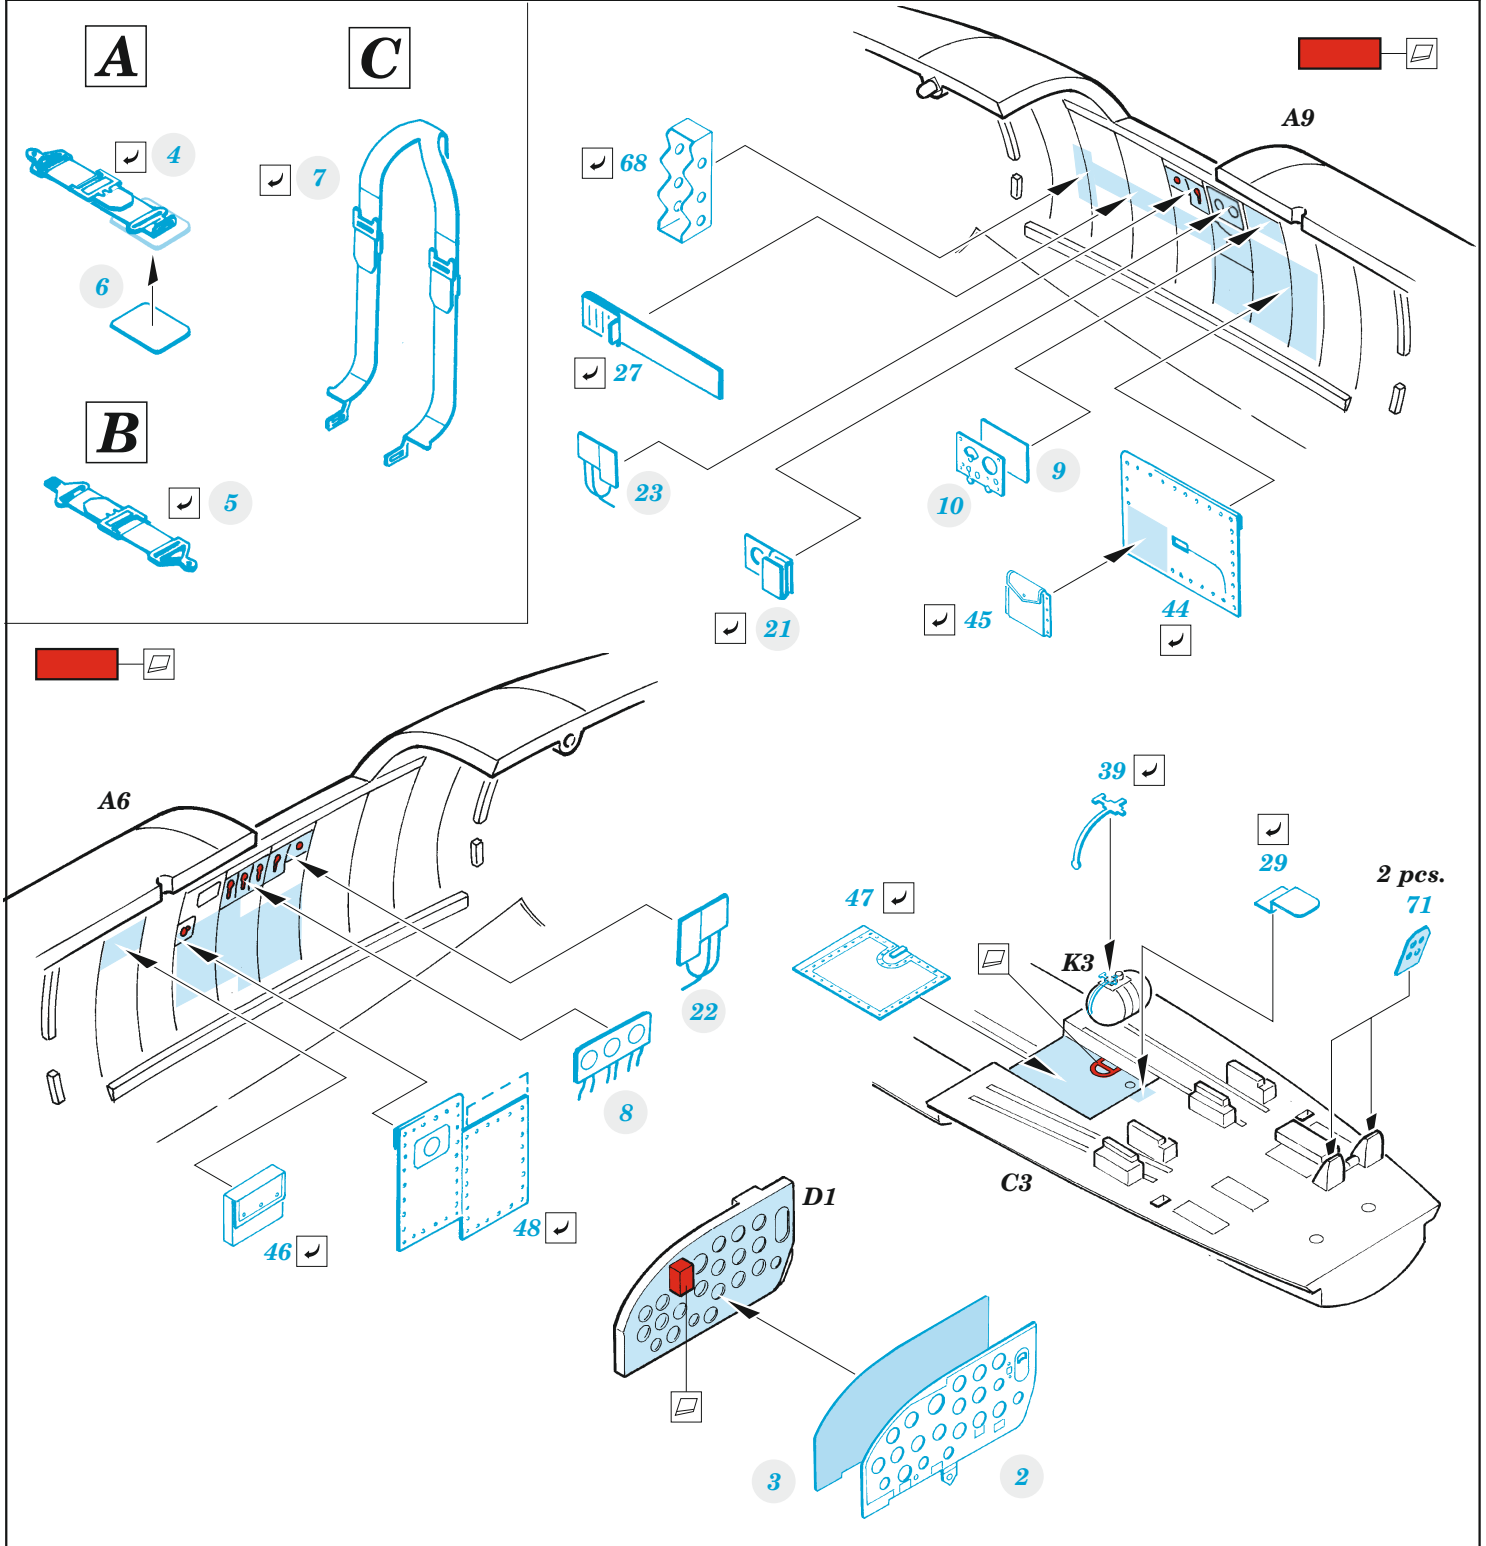

B-26B/C Marauder interior

eduard

73 786

1/72

detail set for 1/72 HASEGAWA / HOBBY 2000 kit • sada detailů pro stavebnici 1/72 HASEGAWA / HOBBY 2000

- APPLY EXPRESS MASK AND PAINT BEFORE GLUING
POUŽIT EXPRESS MASK NABARVIT PŘED SLEPENÍM
- SYMMETRICAL ASSEMBLY
SYMETRICKÁ MONTÁŽ
- REMOVE
ODSTRANIT
- GRIND
OBROUSIT
- DRILL HOLE
VRTAT OTVOR
- BEND
OHNOUT
- OPTION
VOLBA
- REPLACE
NAHRADIT
- 1** COLORED ETCHED PARTS
LEPTANÉ BAREVNÉ DÍLY
- 1** ETCHED PARTS
LEPTANÉ NEBAREVNÉ DÍLY
- 1** ORIGINAL KIT PARTS
PŮVODNÍ DÍLY STAVEBNICE

ORIGINAL KIT PARTS
PŮVODNÍ DÍLY STAVEBNICE

PHOTO-ETCHED PARTS
LEPTANÉ DÍLY

PARTS TO BE REMOVED
DÍLY K ODSTRANĚNÍ

FILL
TMELIT

**Related products: 72 726 B-26B/C Marauder exterior 1/72,
72 704 B-26 Marauder bomb bay 1/72**