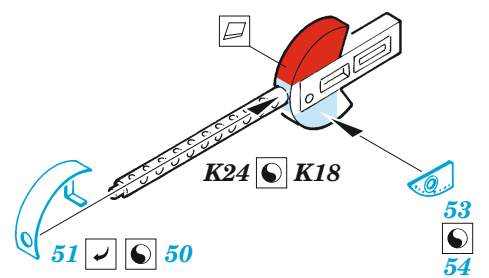

B-26B/C Marauder interior

eduard

73 786

1/72

detail set for 1/72 HASEGAWA / HOBBY 2000 kit • sada detailů pro stavebnici 1/72 HASEGAWA / HOBBY 2000

- APPLY EXPRESS MASK AND PAINT BEFORE GLUING
POUŽIT EXPRESS MASK NABARVIT PŘED SLEPENÍM
- SYMMETRICAL ASSEMBLY
SYMETRICKÁ MONTÁŽ
- REMOVE
ODSTRANIT
- GRIND
OBROUSIT
- DRILL HOLE
VRTAT OTVOR
- BEND
OHNOUT
- OPTION
VOLBA
- REPLACE
NAHRADIT
- 1** COLORED ETCHED PARTS
LEPTANÉ BAREVNÉ DÍLY
- 1** ETCHED PARTS
LEPTANÉ NEBAREVNÉ DÍLY
- 1** ORIGINAL KIT PARTS
PŮVODNÍ DÍLY STAVEBNICE

ORIGINAL KIT PARTS
PŮVODNÍ DÍLY STAVEBNICE

PHOTO-ETCHED PARTS
LEPTANÉ DÍLY

PARTS TO BE REMOVED
DÍLY K ODSTRANĚNÍ

FILL
TMELIT

**Related products: 72 726 B-26B/C Marauder exterior 1/72,
72 704 B-26 Marauder bomb bay 1/72**