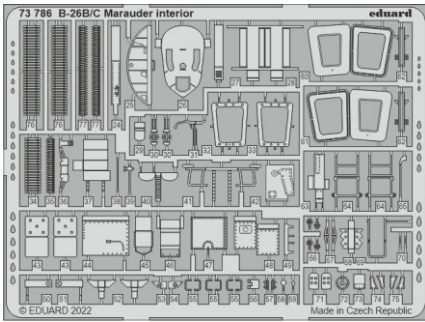

B-26B/C Marauder interior

eduard

73 786

1/72

detail set for 1/72 HASEGAWA / HOBBY 2000 kit • sada detailů pro stavebnici 1/72 HASEGAWA / HOBBY 2000

- APPLY EXPRESS MASK AND PAINT BEFORE GLUING
POUŽIT EXPRESS MASK NABARVIT PŘED SLEPENÍM
- SYMMETRICAL ASSEMBLY
SYMETRICKÁ MONTÁŽ
- REMOVE
ODSTRANIT
- GRIND
OBROUSIT
- DRILL HOLE
VRTAT OTVOR
- BEND
OHNOUT
- OPTION
VOLBA
- REPLACE
NAHRADIT
- 1** COLORED ETCHED PARTS
LEPTANÉ BAREVNÉ DÍLY
- 1** ETCHED PARTS
LEPTANÉ NEBAREVNÉ DÍLY
- 1** ORIGINAL KIT PARTS
PŮVODNÍ DÍLY STAVEBNICE