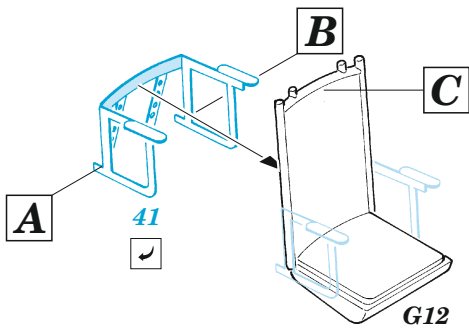

B-26B/C Marauder interior

eduard

73 786

1/72

detail set for 1/72 HASEGAWA / HOBBY 2000 kit • sada detailů pro stavebnici 1/72 HASEGAWA / HOBBY 2000

- APPLY EXPRESS MASK AND PAINT BEFORE GLUING
POUŽIT EXPRESS MASK NABARVIT PŘED SLEPENÍM
- SYMMETRICAL ASSEMBLY
SYMETRICKÁ MONTÁŽ
- REMOVE
ODSTRANIT
- GRIND
OBROUSIT
- DRILL HOLE
VRTAT OTVOR
- BEND
OHNOUT
- OPTION
VOLBA
- REPLACE
NAHRADIT
- 1** COLORED ETCHED PARTS
LEPTANÉ BAREVNÉ DÍLY
- 1** ETCHED PARTS
LEPTANÉ NEBAREVNÉ DÍLY
- 1** ORIGINAL KIT PARTS
PŮVODNÍ DÍLY STAVEBNICE

ORIGINAL KIT PARTS
PŮVODNÍ DÍLY STAVEBNICE

PHOTO-ETCHED PARTS
LEPTANÉ DÍLY

PARTS TO BE REMOVED
DÍLY K ODSTRANĚNÍ

FILL
TMELIT

**Related products: 72 726 B-26B/C Marauder exterior 1/72,
72 704 B-26 Marauder bomb bay 1/72**