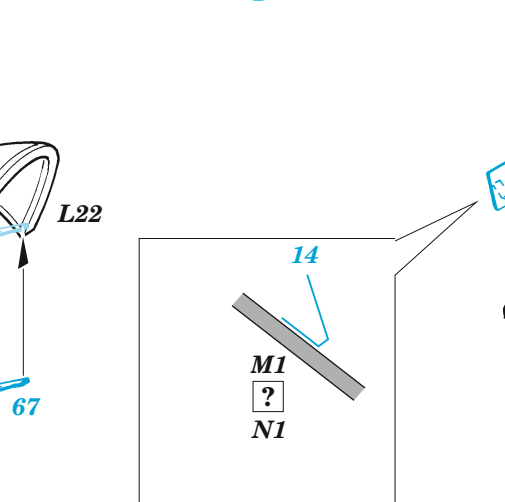

B-26B/C Marauder interior

eduard

73 786

1/72

detail set for 1/72 HASEGAWA / HOBBY 2000 kit • sada detailů pro stavebnici 1/72 HASEGAWA / HOBBY 2000

- APPLY EXPRESS MASK AND PAINT BEFORE GLUING
POUŽIT EXPRESS MASK NABARVIT PŘED SLEPENÍM
- SYMMETRICAL ASSEMBLY
SYMETRICKÁ MONTÁŽ
- REMOVE
ODSTRANIT
- GRIND
OBROUSIT
- DRILL HOLE
VRTAT OTVOR
- BEND
OHNOUT
- OPTION
VOLBA
- REPLACE
NAHRADIT
- 1** COLORED ETCHED PARTS
LEPTANÉ BAREVNÉ DÍLY
- 1** ETCHED PARTS
LEPTANÉ NEBAREVNÉ DÍLY
- 1** ORIGINAL KIT PARTS
PŮVODNÍ DÍLY STAVEBNICE

ORIGINAL KIT PARTS
PŮVODNÍ DÍLY STAVEBNICE

PHOTO-ETCHED PARTS
LEPTANÉ DÍLY

PARTS TO BE REMOVED
DÍLY K ODSTRANĚNÍ

FILL
TMELIT

**Related products: 72 726 B-26B/C Marauder exterior 1/72,
72 704 B-26 Marauder bomb bay 1/72**