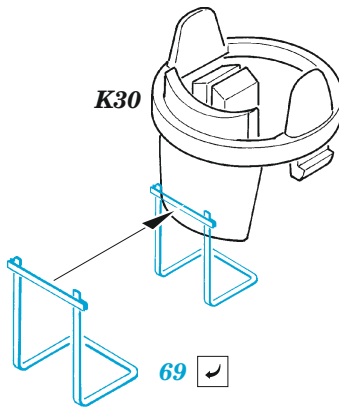

B-26B/C Marauder interior

eduard

73 786

1/72

detail set for 1/72 HASEGAWA / HOBBY 2000 kit • sada detailů pro stavebnici 1/72 HASEGAWA / HOBBY 2000

- APPLY EXPRESS MASK AND PAINT BEFORE GLUING
POUŽIT EXPRESS MASK NABARVIT PŘED SLEPENÍM
- SYMMETRICAL ASSEMBLY
SYMETRICKÁ MONTÁŽ
- REMOVE
ODSTRANIT
- GRIND
OBROUSIT
- DRILL HOLE
VRTAT OTVOR
- BEND
OHNOUT
- OPTION
VOLBA
- REPLACE
NAHRADIT
- 1** COLORED ETCHED PARTS
LEPTANÉ BAREVNÉ DÍLY
- 1** ETCHED PARTS
LEPTANÉ NEBAREVNÉ DÍLY
- 1** ORIGINAL KIT PARTS
PŮVODNÍ DÍLY STAVEBNICE

ORIGINAL KIT PARTS
PŮVODNÍ DÍLY STAVEBNICE

PHOTO-ETCHED PARTS
LEPTANÉ DÍLY

PARTS TO BE REMOVED
DÍLY K ODSTRANĚNÍ

FILL
TMELIT

**Related products: 72 726 B-26B/C Marauder exterior 1/72,
72 704 B-26 Marauder bomb bay 1/72**