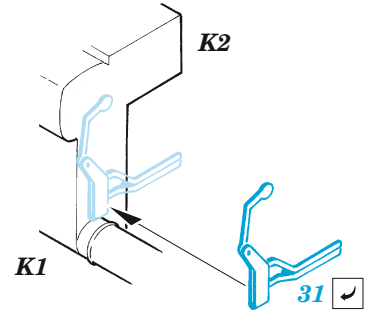

B-26B/C Marauder interior

eduard

73 786

1/72

detail set for 1/72 HASEGAWA / HOBBY 2000 kit • sada detailů pro stavebnici 1/72 HASEGAWA / HOBBY 2000

- APPLY EXPRESS MASK AND PAINT BEFORE GLUING
POUŽIT EXPRESS MASK NABARVIT PŘED SLEPENÍM
- SYMMETRICAL ASSEMBLY
SYMETRICKÁ MONTÁŽ
- REMOVE
ODSTRANIT
- GRIND
OBROUSIT
- DRILL HOLE
VRTAT OTVOR
- BEND
OHNOUT
- OPTION
VOLBA
- REPLACE
NAHRADIT
- 1** COLORED ETCHED PARTS
LEPTANÉ BAREVNÉ DÍLY
- 1** ETCHED PARTS
LEPTANÉ NEBAREVNÉ DÍLY
- 1** ORIGINAL KIT PARTS
PŮVODNÍ DÍLY STAVEBNICE

ORIGINAL KIT PARTS
PŮVODNÍ DÍLY STAVEBNICE

PHOTO-ETCHED PARTS
LEPTANÉ DÍLY

PARTS TO BE REMOVED
DÍLY K ODSTRANĚNÍ

FILL
TMELIT

**Related products: 72 726 B-26B/C Marauder exterior 1/72,
72 704 B-26 Marauder bomb bay 1/72**