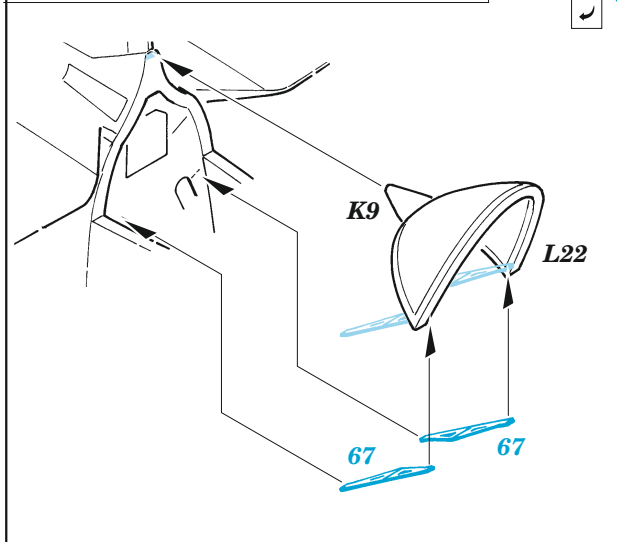

ORIGINAL KIT PARTS
PŮVODNÍ DÍLY STAVEBNICE

PHOTO-ETCHED PARTS
LEPTANÉ DÍLY

PARTS TO BE REMOVED
DÍLY K ODSTRANĚNÍ

FILL
TMELIT

**Related products: 72 726 B-26B/C Marauder exterior 1/72,
72 704 B-26 Marauder bomb bay 1/72**