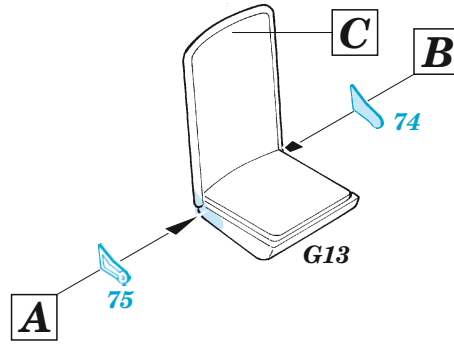

B-26B/C Marauder interior

eduard

73 786

1/72

detail set for 1/72 HASEGAWA / HOBBY 2000 kit • sada detailů pro stavebnici 1/72 HASEGAWA / HOBBY 2000

- APPLY EXPRESS MASK AND PAINT BEFORE GLUING
POUŽIT EXPRESS MASK NABARVIT PŘED SLEPENÍM
- SYMMETRICAL ASSEMBLY
SYMETRICKÁ MONTÁŽ
- REMOVE
ODSTRANIT
- GRIND
OBROUSIT
- DRILL HOLE
VRTAT OTVOR
- BEND
OHNOUT
- OPTION
VOLBA
- REPLACE
NAHRADIT
- 1** COLORED ETCHED PARTS
LEPTANÉ BAREVNÉ DÍLY
- 1** ETCHED PARTS
LEPTANÉ NEBAREVNÉ DÍLY
- 1** ORIGINAL KIT PARTS
PŮVODNÍ DÍLY STAVEBNICE

ORIGINAL KIT PARTS
PŮVODNÍ DÍLY STAVEBNICE

PHOTO-ETCHED PARTS
LEPTANÉ DÍLY

PARTS TO BE REMOVED
DÍLY K ODSTRANĚNÍ

FILL
TMELIT

**Related products: 72 726 B-26B/C Marauder exterior 1/72,
72 704 B-26 Marauder bomb bay 1/72**