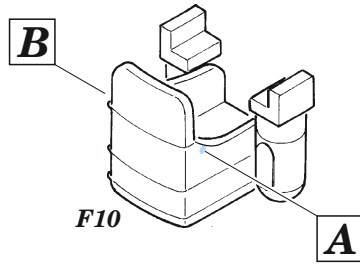

B-26B/C Marauder interior

eduard

73 786

1/72

detail set for 1/72 HASEGAWA / HOBBY 2000 kit • sada detailů pro stavebnici 1/72 HASEGAWA / HOBBY 2000

- APPLY EXPRESS MASK AND PAINT BEFORE GLUING
POUŽIT EXPRESS MASK NABARVIT PŘED SLEPENÍM
- SYMMETRICAL ASSEMBLY
SYMETRICKÁ MONTÁŽ
- REMOVE
ODSTRANIT
- GRIND
OBROUSIT
- DRILL HOLE
VRTAT OTVOR
- BEND
OHNOUT
- OPTION
VOLBA
- REPLACE
NAHRADIT
- 1** COLORED ETCHED PARTS
LEPTANÉ BAREVNÉ DÍLY
- 1** ETCHED PARTS
LEPTANÉ NEBAREVNÉ DÍLY
- 1** ORIGINAL KIT PARTS
PŮVODNÍ DÍLY STAVEBNICE

ORIGINAL KIT PARTS
PŮVODNÍ DÍLY STAVEBNICE

PHOTO-ETCHED PARTS
LEPTANÉ DÍLY

PARTS TO BE REMOVED
DÍLY K ODSTRANĚNÍ

FILL
TMELIT

**Related products: 72 726 B-26B/C Marauder exterior 1/72,
72 704 B-26 Marauder bomb bay 1/72**