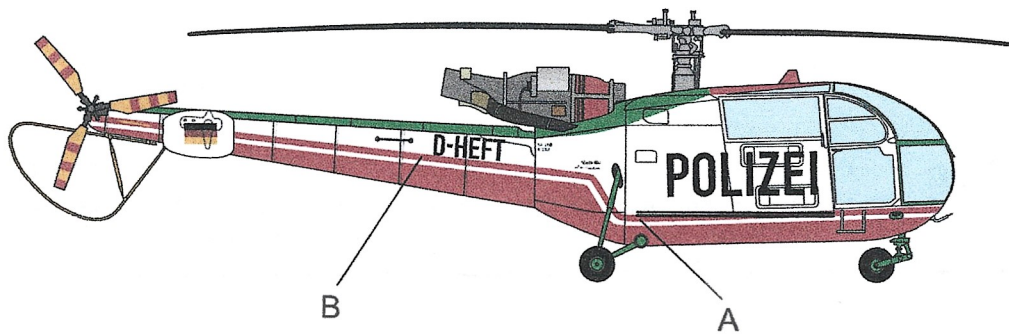

Decalanordnung

SA319B Alouette III Polizei Nordrhein-Westfalen

	Weiß
	Feuerrot RAL 3000
	Minzgrün RAL 6029