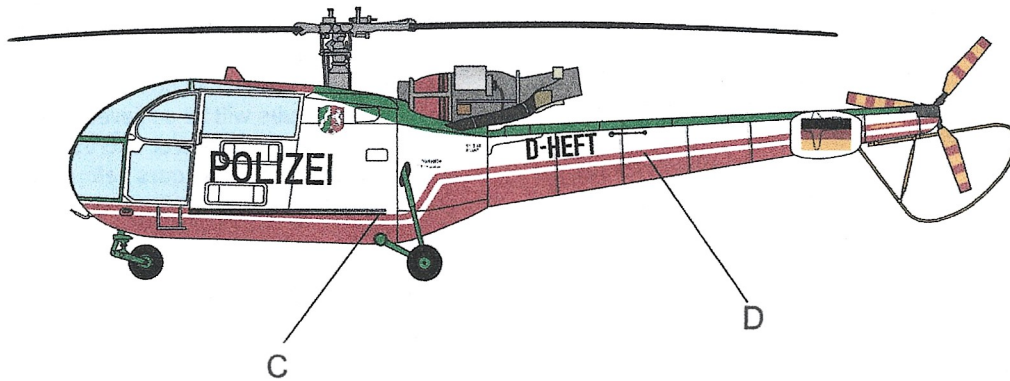

Decalanordnung

SA319B Alouette III Polizei Nordrhein-Westfalen

	Weiß
	Feuerrot RAL 3000
	Minzgrün RAL 6029