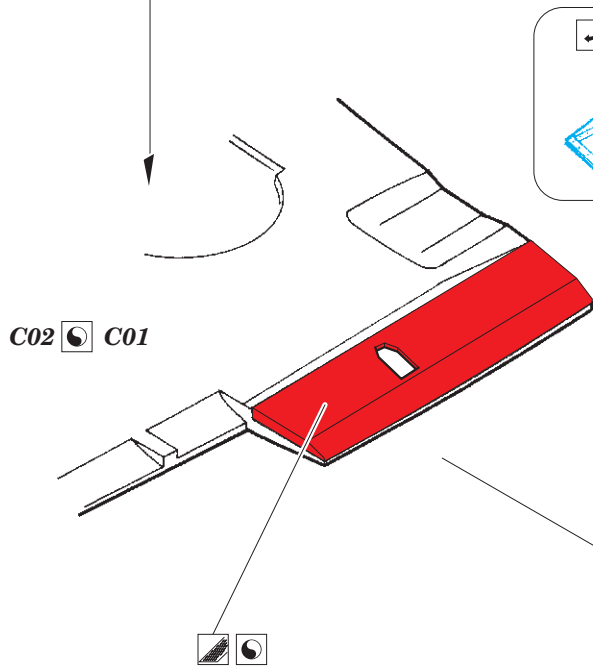

Spitfire FR Mk.XIV landing flaps

eduard

48 991

1/48

detail set for AIRFIX 1/48 kit • sada detailů pro stavebnici AIRFIX 1/48

- APPLY EXPRESS MASK AND PAINT BEFORE GLUING
POUŽIT EXPRESS MASK NABARVIT PŘED SLEPENÍM
 - SYMMETRICAL ASSEMBLY
SYMETRICKÁ MONTÁŽ
 - REMOVE
ODSTRANIT
 - GRIND
OBROUSIT
 - DRILL HOLE
VRTAT OTVOR
 - COLORED ETCHED PARTS
LEPTANÉ BAREVNÉ DÍLY
 - ETCHED PARTS
LEPTANÉ NEBAREVNÉ DÍLY
 - ORIGINAL KIT PARTS
PŮVODNÍ DÍLY STAVEBNICE
- BEND
OHNOUT
 - OPTION
VOLBA
 - REPLACE
NAHRADIT

ORIGINAL KIT PARTS PŮVODNÍ DÍLY STAVEBNICE	PHOTO-ETCHED PARTS LEPTANÉ DÍLY	PARTS TO BE REMOVED DÍLY K ODSTRANĚNÍ	FILL TMELIT
---	------------------------------------	--	----------------

Related products: FE 981 Spitfire FR Mk.XIV seatbelts STEEL 1/48