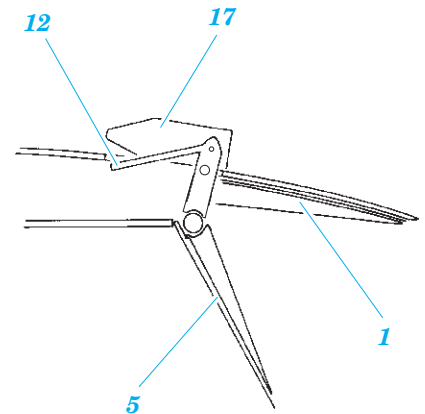

Spitfire FR Mk.XIV landing flaps

eduard

48 991

1/48

detail set for AIRFIX 1/48 kit • sada detailů pro stavebnici AIRFIX 1/48

- APPLY EXPRESS MASK AND PAINT BEFORE GLUING
POUŽIT EXPRESS MASK NABARVIT PŘED SLEPENÍM
 - SYMMETRICAL ASSEMBLY
SYMETRICKÁ MONTÁŽ
 - REMOVE
ODSTRANIT
 - GRIND
OBROUSIT
 - DRILL HOLE
VRTAT OTVOR
 - COLORED ETCHED PARTS
LEPTANÉ BAREVNÉ DÍLY
 - ETCHED PARTS
LEPTANÉ NEBAREVNÉ DÍLY
 - ORIGINAL KIT PARTS
PŮVODNÍ DÍLY STAVEBNICE
- BEND
OHNOUT
 - OPTION
VOLBA
 - REPLACE
NAHRADIT

ORIGINAL KIT PARTS PŮVODNÍ DÍLY STAVEBNICE	PHOTO-ETCHED PARTS LEPTANÉ DÍLY	PARTS TO BE REMOVED DÍLY K ODSTRANĚNÍ	FILL TMELIT
---	------------------------------------	--	----------------

Related products: FE 981 Spitfire FR Mk.XIV seatbelts STEEL 1/48