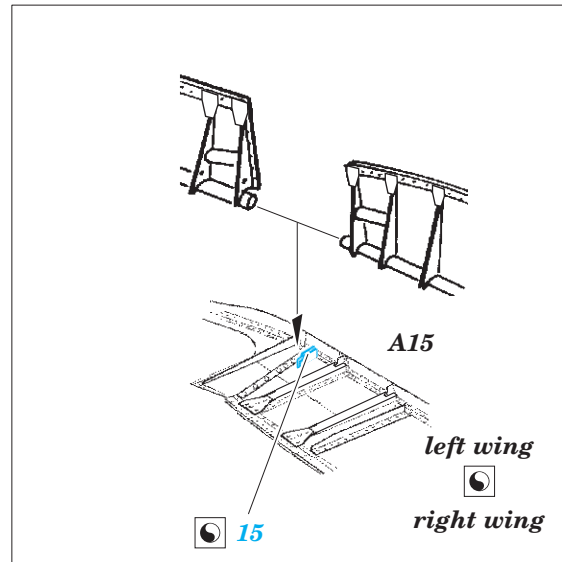

Spitfire FR Mk.XIV landing flaps

eduard

48 991

1/48

detail set for AIRFIX 1/48 kit • sada detailů pro stavebnici AIRFIX 1/48

- APPLY EXPRESS MASK AND PAINT BEFORE GLUING
POUŽIT EXPRESS MASK NABARVIT PŘED SLEPENÍM
 - SYMMETRICAL ASSEMBLY
SYMETRICKÁ MONTÁŽ
 - REMOVE
ODSTRANIT
 - GRIND
OBROUSIT
 - DRILL HOLE
VRTAT OTVOR
 - COLORED ETCHED PARTS
LEPTANÉ BAREVNÉ DÍLY
 - ETCHED PARTS
LEPTANÉ NEBAREVNÉ DÍLY
 - ORIGINAL KIT PARTS
PŮVODNÍ DÍLY STAVEBNICE
- BEND
OHNOUT
 - OPTION
VOLBA
 - REPLACE
NAHRADIT

ORIGINAL KIT PARTS PŮVODNÍ DÍLY STAVEBNICE	PHOTO-ETCHED PARTS LEPTANÉ DÍLY	PARTS TO BE REMOVED DÍLY K ODSTRANĚNÍ	FILL TMELIT
---	------------------------------------	--	----------------

Related products: FE 981 Spitfire FR Mk.XIV seatbelts STEEL 1/48