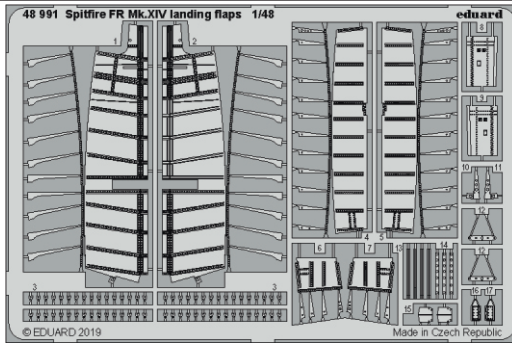

Spitfire FR Mk.XIV landing flaps

eduard

48 991

1/48

detail set for AIRFIX 1/48 kit • sada detailů pro stavebnici AIRFIX 1/48

- APPLY EXPRESS MASK AND PAINT BEFORE GLUING
POUŽIT EXPRESS MASK NABARVIT PŘED SLEPENÍM
 - SYMMETRICAL ASSEMBLY
SYMETRICKÁ MONTÁŽ
 - REMOVE
ODSTRANIT
 - GRIND
OBROUSIT
 - DRILL HOLE
VRTAT OTVOR
 - COLORED ETCHED PARTS
LEPTANÉ BAREVNÉ DÍLY
 - ETCHED PARTS
LEPTANÉ NEBAREVNÉ DÍLY
 - ORIGINAL KIT PARTS
PŮVODNÍ DÍLY STAVEBNICE
- BEND
OHNOUT
 - OPTION
VOLBA
 - REPLACE
NAHRADIT

ORIGINAL KIT PARTS PŮVODNÍ DÍLY STAVEBNICE	PHOTO-ETCHED PARTS LEPTANÉ DÍLY	PARTS TO BE REMOVED DÍLY K ODSTRANĚNÍ	FILL TMELIT
---	------------------------------------	--	----------------

Related products: FE 981 Spitfire FR Mk.XIV seatbelts STEEL 1/48