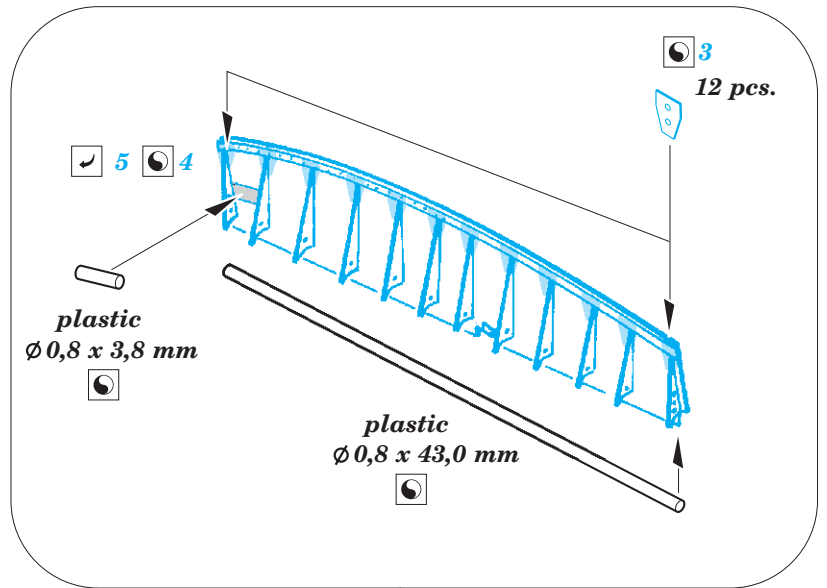

Spitfire FR Mk.XIV landing flaps

eduard

48 991

1/48

detail set for AIRFIX 1/48 kit • sada detailů pro stavebnici AIRFIX 1/48

- APPLY EXPRESS MASK AND PAINT BEFORE GLUING
POUŽIT EXPRESS MASK NABARVIT PŘED SLEPENÍM
 - SYMMETRICAL ASSEMBLY
SYMETRICKÁ MONTÁŽ
 - REMOVE
ODSTRANIT
 - GRIND
OBROUSIT
 - DRILL HOLE
VRTAT OTVOR
 - COLORED ETCHED PARTS
LEPTANÉ BAREVNÉ DÍLY
 - ETCHED PARTS
LEPTANÉ NEBAREVNÉ DÍLY
 - ORIGINAL KIT PARTS
PŮVODNÍ DÍLY STAVEBNICE
- BEND
OHNOUT
 - OPTION
VOLBA
 - REPLACE
NAHRADIT

ORIGINAL KIT PARTS PŮVODNÍ DÍLY STAVEBNICE	PHOTO-ETCHED PARTS LEPTANÉ DÍLY	PARTS TO BE REMOVED DÍLY K ODSTRANĚNÍ	FILL TMELIT
---	------------------------------------	--	----------------

Related products: FE 981 Spitfire FR Mk.XIV seatbelts STEEL 1/48