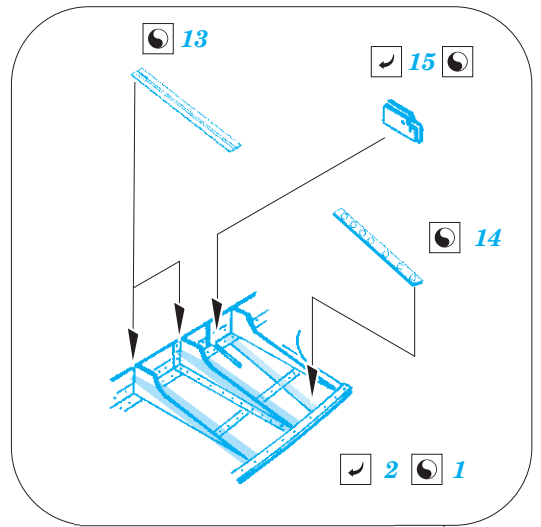

Spitfire FR Mk.XIV landing flaps

eduard

48 991

1/48

detail set for AIRFIX 1/48 kit • sada detailů pro stavebnici AIRFIX 1/48

- APPLY EXPRESS MASK AND PAINT BEFORE GLUING
POUŽIT EXPRESS MASK NABARVIT PŘED SLEPENÍM
 - SYMMETRICAL ASSEMBLY
SYMETRICKÁ MONTÁŽ
 - REMOVE
ODSTRANIT
 - GRIND
OBROUSIT
 - DRILL HOLE
VRTAT OTVOR
 - COLORED ETCHED PARTS
LEPTANÉ BAREVNÉ DÍLY
 - ETCHED PARTS
LEPTANÉ NEBAREVNÉ DÍLY
 - ORIGINAL KIT PARTS
PŮVODNÍ DÍLY STAVEBNICE
- BEND
OHNOUT
 - OPTION
VOLBA
 - REPLACE
NAHRADIT

ORIGINAL KIT PARTS PŮVODNÍ DÍLY STAVEBNICE	PHOTO-ETCHED PARTS LEPTANÉ DÍLY	PARTS TO BE REMOVED DÍLY K ODSTRANĚNÍ	FILL TMELIT
---	------------------------------------	--	----------------

Related products: FE 981 Spitfire FR Mk.XIV seatbelts STEEL 1/48