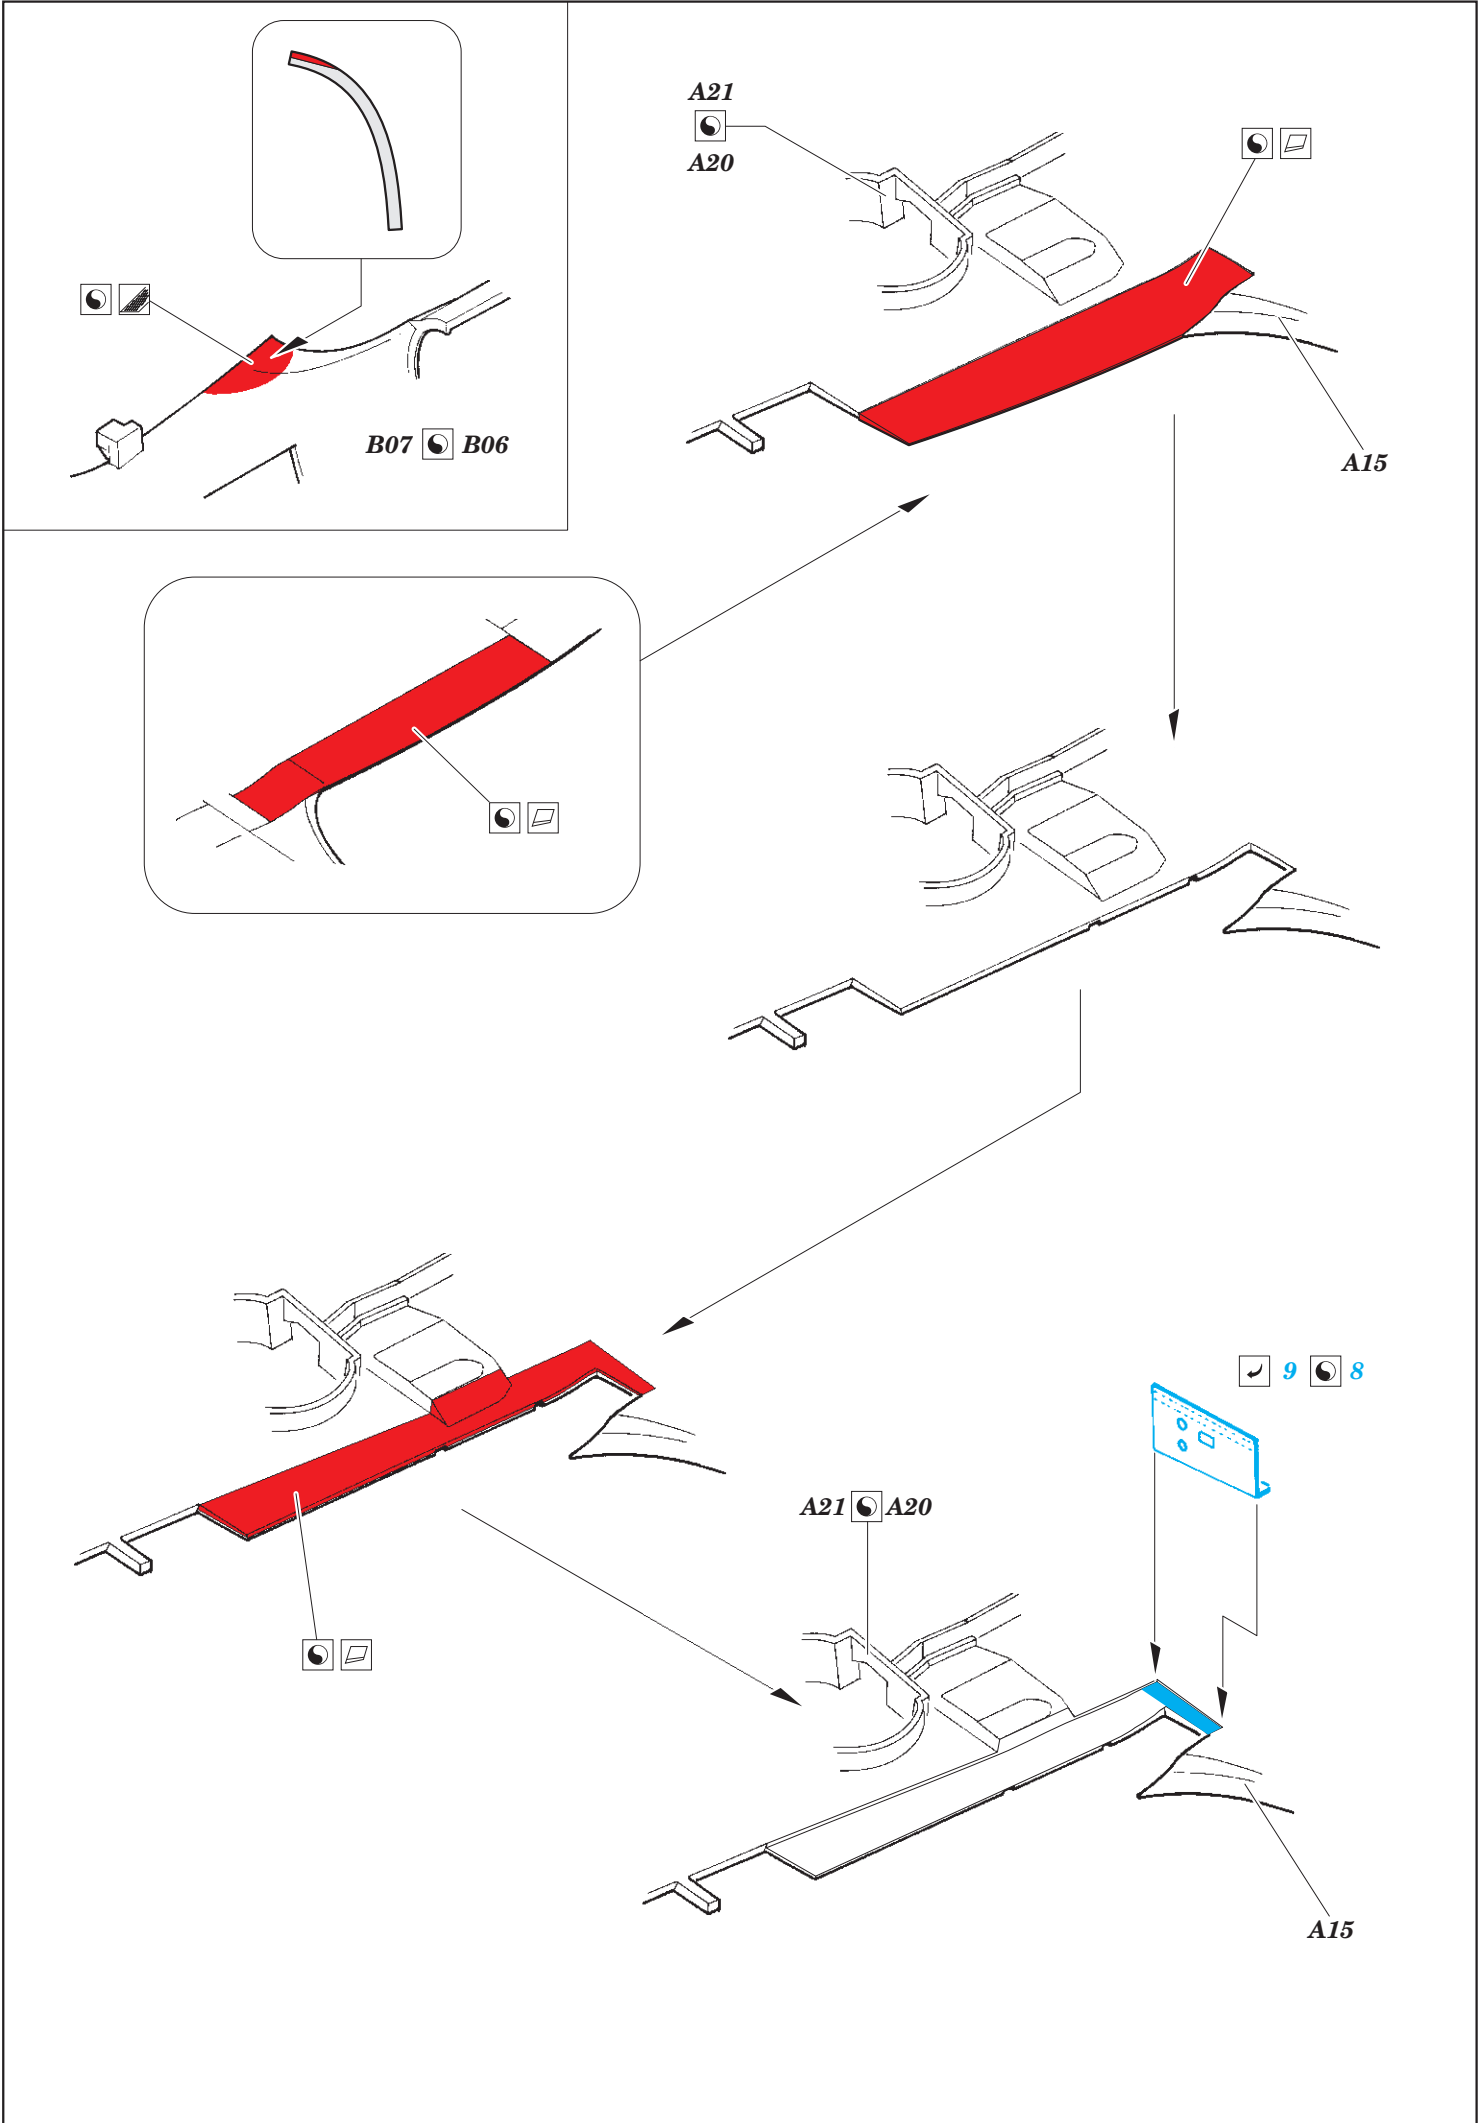

Spitfire FR Mk.XIV landing flaps

eduard

48 991

1/48

detail set for AIRFIX 1/48 kit • sada detailů pro stavebnici AIRFIX 1/48

- APPLY EXPRESS MASK AND PAINT BEFORE GLUING
POUŽIT EXPRESS MASK NABARVIT PŘED SLEPENÍM
 - SYMMETRICAL ASSEMBLY
SYMETRICKÁ MONTÁŽ
 - REMOVE
ODSTRANIT
 - GRIND
OBROUSIT
 - DRILL HOLE
VRTAT OTVOR
 - COLORED ETCHED PARTS
LEPTANÉ BAREVNÉ DÍLY
 - ETCHED PARTS
LEPTANÉ NEBAREVNÉ DÍLY
 - ORIGINAL KIT PARTS
PŮVODNÍ DÍLY STAVEBNICE
- BEND
OHNOUT
 - OPTION
VOLBA
 - REPLACE
NAHRADIT

ORIGINAL KIT PARTS PŮVODNÍ DÍLY STAVEBNICE	PHOTO-ETCHED PARTS LEPTANÉ DÍLY	PARTS TO BE REMOVED DÍLY K ODSTRANĚNÍ	FILL TMELIT
---	------------------------------------	--	----------------

Related products: FE 981 Spitfire FR Mk.XIV seatbelts STEEL 1/48