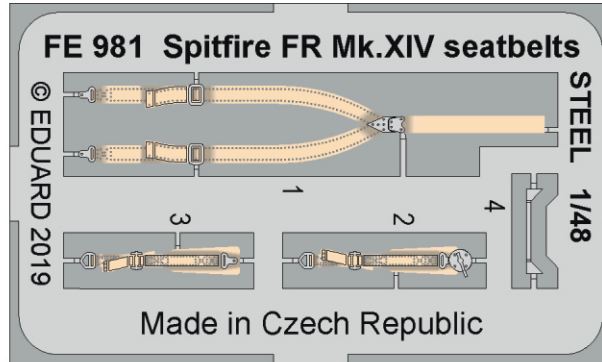

Spitfire FR Mk.XIV landing flaps

eduard

48 991

1/48

detail set for AIRFIX 1/48 kit • sada detailů pro stavebnici AIRFIX 1/48

- APPLY EXPRESS MASK AND PAINT BEFORE GLUING
POUŽIT EXPRESS MASK NABARVIT PŘED SLEPENÍM
 - SYMMETRICAL ASSEMBLY
SYMETRICKÁ MONTÁŽ
 - REMOVE
ODSTRANIT
 - GRIND
OBROUSIT
 - DRILL HOLE
VRTAT OTVOR
 - COLORED ETCHED PARTS
LEPTANÉ BAREVNÉ DÍLY
 - ETCHED PARTS
LEPTANÉ NEBAREVNÉ DÍLY
 - ORIGINAL KIT PARTS
PŮVODNÍ DÍLY STAVEBNICE
- BEND
OHNOUT
 - OPTION
VOLBA
 - REPLACE
NAHRADIT

ORIGINAL KIT PARTS PŮVODNÍ DÍLY STAVEBNICE	PHOTO-ETCHED PARTS LEPTANÉ DÍLY	PARTS TO BE REMOVED DÍLY K ODSTRANĚNÍ	FILL TMELIT
---	------------------------------------	--	----------------

Related products: FE 981 Spitfire FR Mk.XIV seatbelts STEEL 1/48