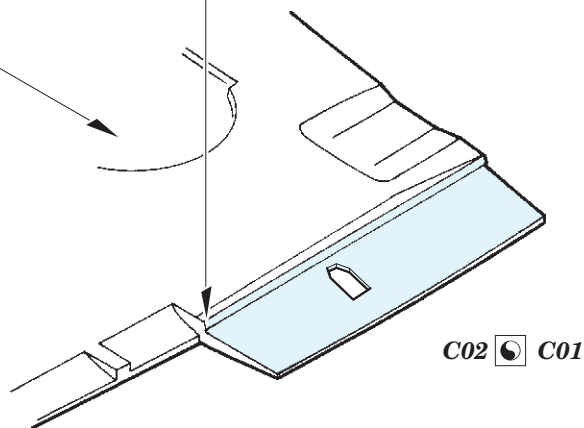

1. APPLY EXPRESS MASK AND PAINT BEFORE GLUING
     POUŽIT EXPRESS MASK NABARVIT PŘED SLEPENÍM
   - SYMMETRICAL ASSEMBLY
     SYMETRICKÁ MONTÁŽ
   - REMOVE
     ODSTRANIT
   - GRIND
     OBROUSIT
   - DRILL HOLE
     VRTAT OTVOR
   - COLORED ETCHED PARTS
     LEPTANÉ BAREVNÉ DÍLY
   - ETCHED PARTS
     LEPTANÉ NEBAREVNÉ DÍLY
   - ORIGINAL KIT PARTS
     PŮVODNÍ DÍLY STAVEBNICE
2. BEND
     OHNOUT
   - OPTION
     VOLBA
   - REPLACE
     NAHRADIT

ORIGINAL KIT PARTS PŮVODNÍ DÍLY STAVEBNICE	PHOTO-ETCHED PARTS LEPTANÉ DÍLY	PARTS TO BE REMOVED DÍLY K ODSTRANĚNÍ	FILL TMELIT