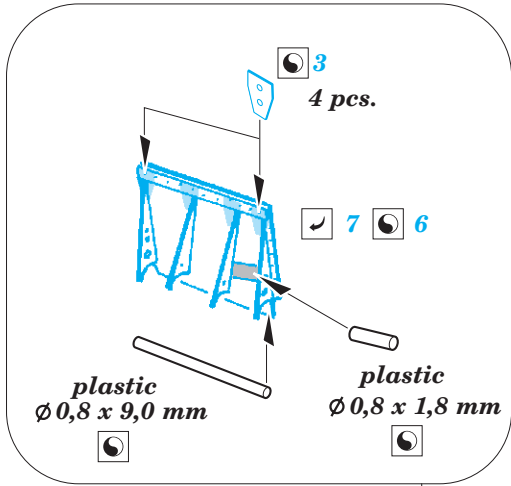

Spitfire FR Mk.XIV landing flaps

eduard

48 991

1/48

detail set for AIRFIX 1/48 kit • sada detailů pro stavebnici AIRFIX 1/48

- APPLY EXPRESS MASK AND PAINT BEFORE GLUING
POUŽIT EXPRESS MASK NABARVIT PŘED SLEPENÍM
 - SYMMETRICAL ASSEMBLY
SYMETRICKÁ MONTÁŽ
 - REMOVE
ODSTRANIT
 - GRIND
OBROUSIT
 - DRILL HOLE
VRTAT OTVOR
 - COLORED ETCHED PARTS
LEPTANÉ BAREVNÉ DÍLY
 - ETCHED PARTS
LEPTANÉ NEBAREVNÉ DÍLY
 - ORIGINAL KIT PARTS
PŮVODNÍ DÍLY STAVEBNICE
- BEND
OHNOUT
 - OPTION
VOLBA
 - REPLACE
NAHRADIT

ORIGINAL KIT PARTS PŮVODNÍ DÍLY STAVEBNICE	PHOTO-ETCHED PARTS LEPTANÉ DÍLY	PARTS TO BE REMOVED DÍLY K ODSTRANĚNÍ	FILL TMELIT
---	------------------------------------	--	----------------

Related products: FE 981 Spitfire FR Mk.XIV seatbelts STEEL 1/48