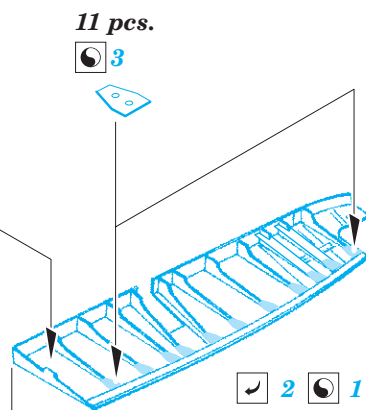

Spitfire FR Mk.XIV landing flaps

eduard

48 991

1/48

detail set for AIRFIX 1/48 kit • sada detailů pro stavebnici AIRFIX 1/48

- APPLY EXPRESS MASK AND PAINT BEFORE GLUING
POUŽIT EXPRESS MASK NABARVIT PŘED SLEPENÍM
 - SYMMETRICAL ASSEMBLY
SYMETRICKÁ MONTÁŽ
 - REMOVE
ODSTRANIT
 - GRIND
OBROUSIT
 - DRILL HOLE
VRTAT OTVOR
 - COLORED ETCHED PARTS
LEPTANÉ BAREVNÉ DÍLY
 - ETCHED PARTS
LEPTANÉ NEBAREVNÉ DÍLY
 - ORIGINAL KIT PARTS
PŮVODNÍ DÍLY STAVEBNICE
- BEND
OHNOUT
 - OPTION
VOLBA
 - REPLACE
NAHRADIT

ORIGINAL KIT PARTS PŮVODNÍ DÍLY STAVEBNICE	PHOTO-ETCHED PARTS LEPTANÉ DÍLY	PARTS TO BE REMOVED DÍLY K ODSTRANĚNÍ	FILL TMELIT
---	------------------------------------	--	----------------

Related products: FE 981 Spitfire FR Mk.XIV seatbelts STEEL 1/48