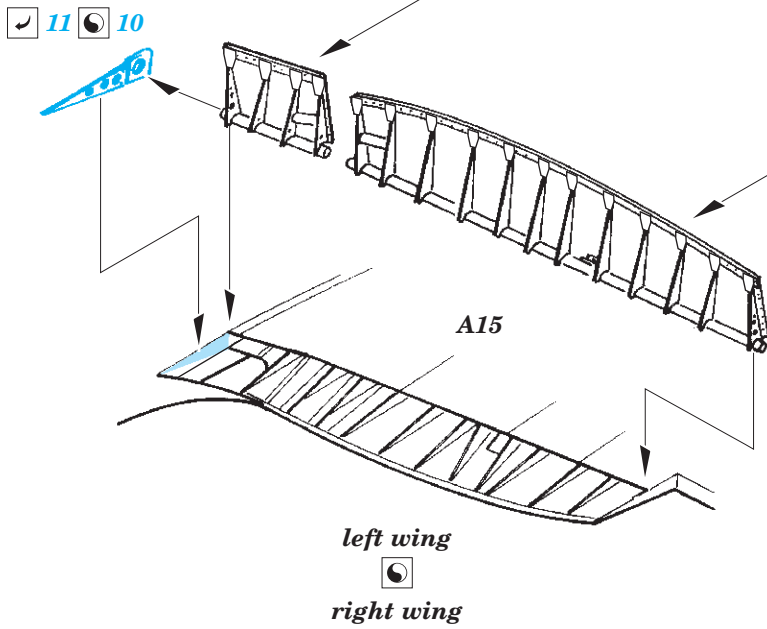

Spitfire FR Mk.XIV landing flaps

eduard

48 991

1/48

detail set for AIRFIX 1/48 kit • sada detailů pro stavebnici AIRFIX 1/48

- APPLY EXPRESS MASK AND PAINT BEFORE GLUING
POUŽIT EXPRESS MASK NABARVIT PŘED SLEPENÍM
 - SYMMETRICAL ASSEMBLY
SYMETRICKÁ MONTÁŽ
 - REMOVE
ODSTRANIT
 - GRIND
OBROUSIT
 - DRILL HOLE
VRTAT OTVOR
 - COLORED ETCHED PARTS
LEPTANÉ BAREVNÉ DÍLY
 - ETCHED PARTS
LEPTANÉ NEBAREVNÉ DÍLY
 - ORIGINAL KIT PARTS
PŮVODNÍ DÍLY STAVEBNICE
- BEND
OHNOUT
 - OPTION
VOLBA
 - REPLACE
NAHRADIT

ORIGINAL KIT PARTS PŮVODNÍ DÍLY STAVEBNICE	PHOTO-ETCHED PARTS LEPTANÉ DÍLY	PARTS TO BE REMOVED DÍLY K ODSTRANĚNÍ	FILL TMELIT
---	------------------------------------	--	----------------

Related products: FE 981 Spitfire FR Mk.XIV seatbelts STEEL 1/48