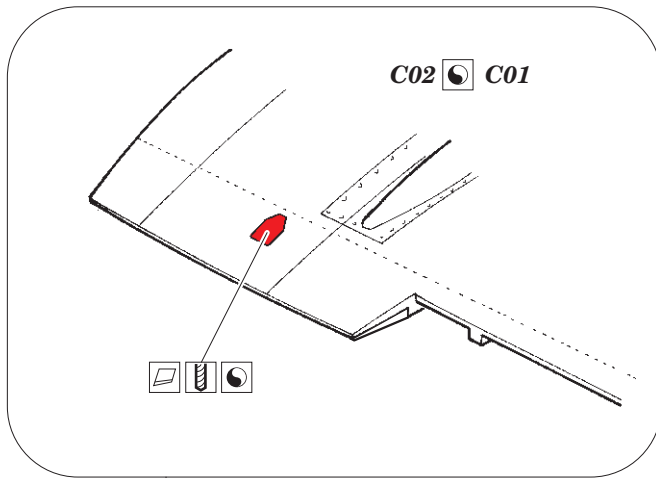

Spitfire FR Mk.XIV landing flaps

eduard

48 991

1/48

detail set for AIRFIX 1/48 kit • sada detailů pro stavebnici AIRFIX 1/48

- APPLY EXPRESS MASK AND PAINT BEFORE GLUING
POUŽIT EXPRESS MASK NABARVIT PŘED SLEPENÍM
 - SYMMETRICAL ASSEMBLY
SYMETRICKÁ MONTÁŽ
 - REMOVE
ODSTRANIT
 - GRIND
OBROUSIT
 - DRILL HOLE
VRTAT OTVOR
 - COLORED ETCHED PARTS
LEPTANÉ BAREVNÉ DÍLY
 - ETCHED PARTS
LEPTANÉ NEBAREVNÉ DÍLY
 - ORIGINAL KIT PARTS
PŮVODNÍ DÍLY STAVEBNICE
- BEND
OHNOUT
 - OPTION
VOLBA
 - REPLACE
NAHRADIT

ORIGINAL KIT PARTS PŮVODNÍ DÍLY STAVEBNICE	PHOTO-ETCHED PARTS LEPTANÉ DÍLY	PARTS TO BE REMOVED DÍLY K ODSTRANĚNÍ	FILL TMELIT
---	------------------------------------	--	----------------

Related products: FE 981 Spitfire FR Mk.XIV seatbelts STEEL 1/48