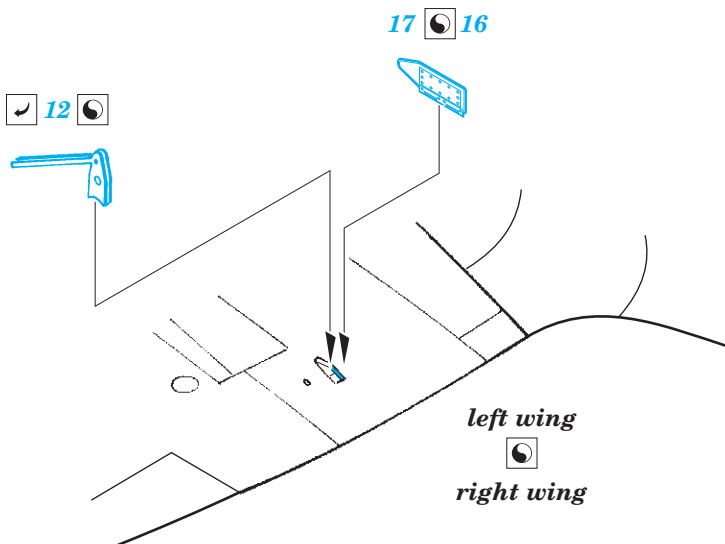

Spitfire FR Mk.XIV landing flaps

eduard

48 991

1/48

detail set for AIRFIX 1/48 kit • sada detailů pro stavebnici AIRFIX 1/48

- APPLY EXPRESS MASK AND PAINT BEFORE GLUING
POUŽIT EXPRESS MASK NABARVIT PŘED SLEPENÍM
 - SYMMETRICAL ASSEMBLY
SYMETRICKÁ MONTÁŽ
 - REMOVE
ODSTRANIT
 - GRIND
OBROUSIT
 - DRILL HOLE
VRTAT OTVOR
 - COLORED ETCHED PARTS
LEPTANÉ BAREVNÉ DÍLY
 - ETCHED PARTS
LEPTANÉ NEBAREVNÉ DÍLY
 - ORIGINAL KIT PARTS
PŮVODNÍ DÍLY STAVEBNICE
- BEND
OHNOUT
 - OPTION
VOLBA
 - REPLACE
NAHRADIT

ORIGINAL KIT PARTS PŮVODNÍ DÍLY STAVEBNICE	PHOTO-ETCHED PARTS LEPTANÉ DÍLY	PARTS TO BE REMOVED DÍLY K ODSTRANĚNÍ	FILL TMELIT
---	------------------------------------	--	----------------

Related products: FE 981 Spitfire FR Mk.XIV seatbelts STEEL 1/48