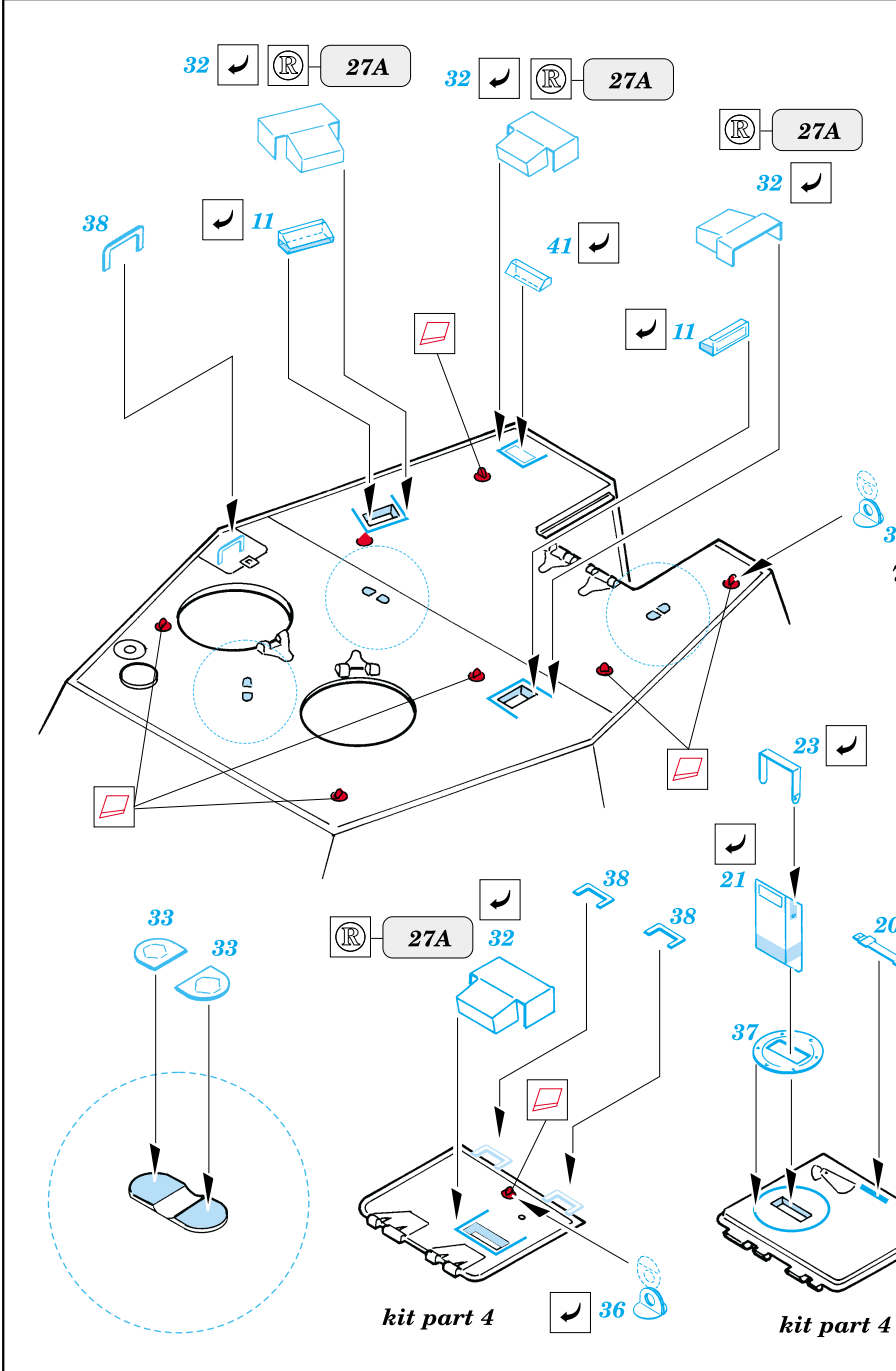

References:M-Hobby 2/2000 (24)