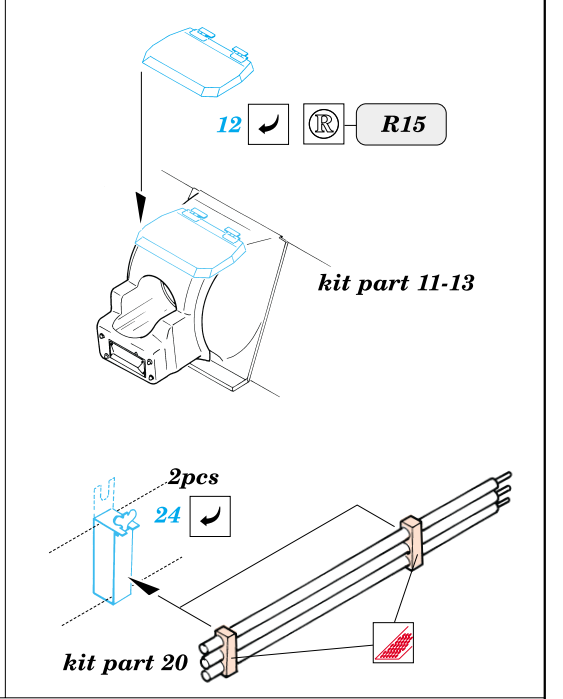

References:M-Hobby 2/2000 (24)