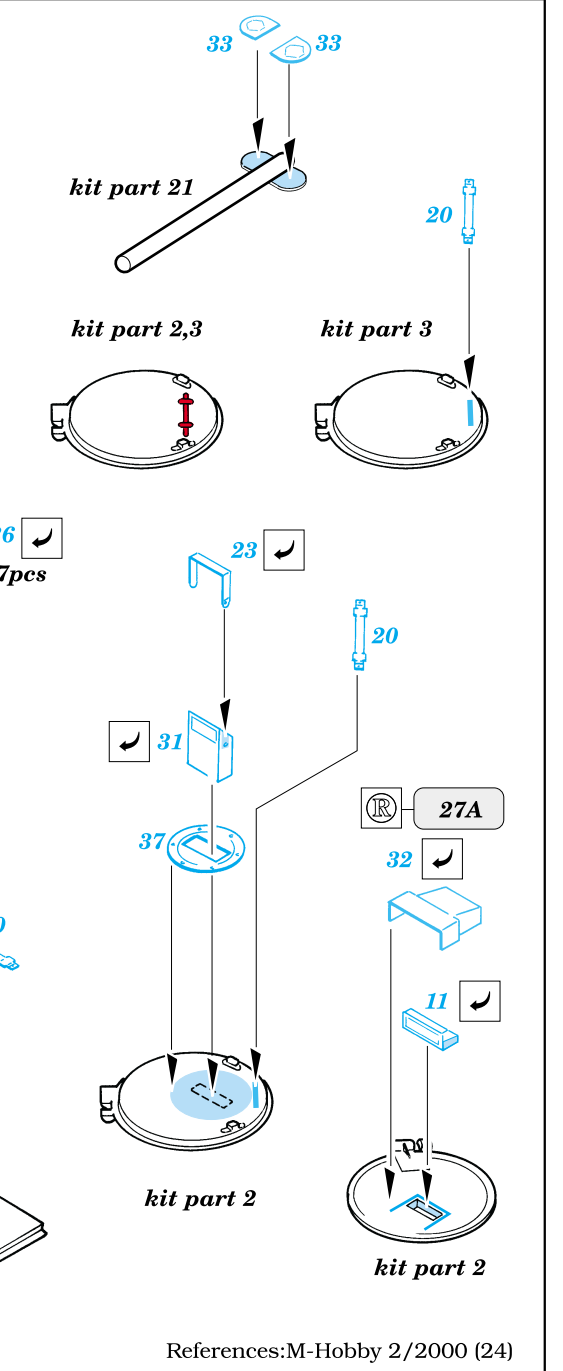

# KV-14/SU-152

eduard

1/35 scale detail set for Eastern Express kit • sada detailů pro model Eastern Express 1/35

## 35 344

-  SYMMETRICAL ASSEMBLY  
SYMETRICKÁ MONTÁŽ
-  REMOVE  
ODSTRANIT
-  BEND  
OHNOUT
-  REPLACE  
NAHRADIT
-  GRIND  
OBROUSIT
-  OPTION  
VOLBA

 ORIGINAL KIT PARTS  
PŮVODNÍ DÍLY STAVEBNICE

 PHOTO-ETCHED PARTS  
LEPTANÉ DÍLY

 PARTS TO BE REMOVED  
DÍLY K ODSTRANĚNÍ

### Uper hull aft

References:M-Hobby 2/2000 (24)