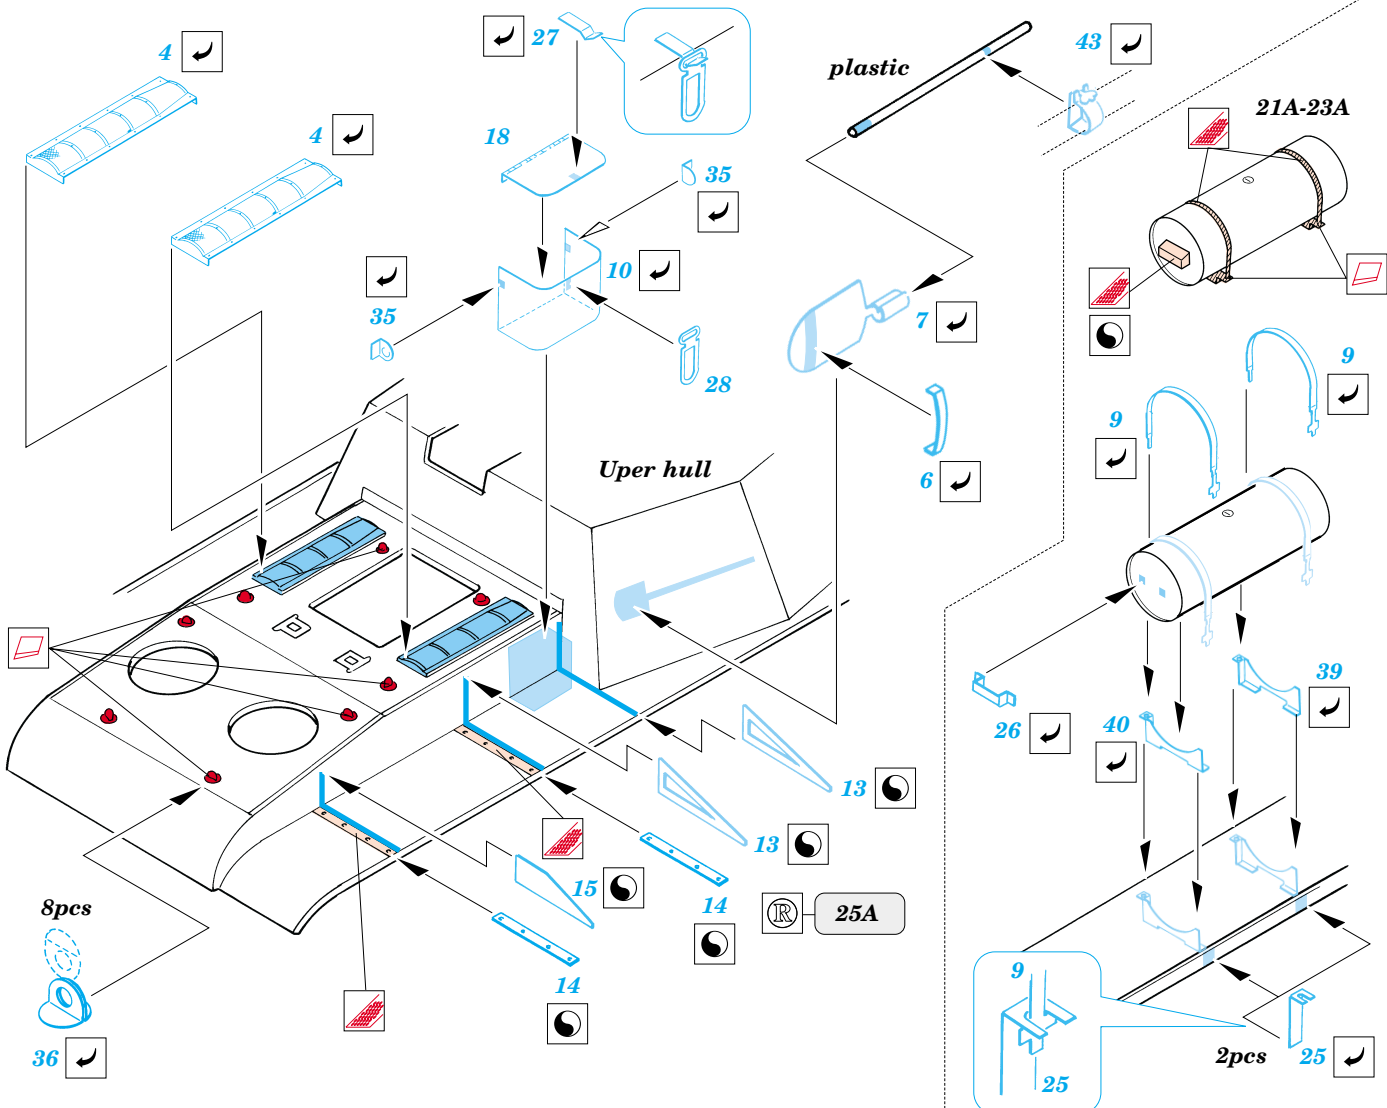

Uper hull aft