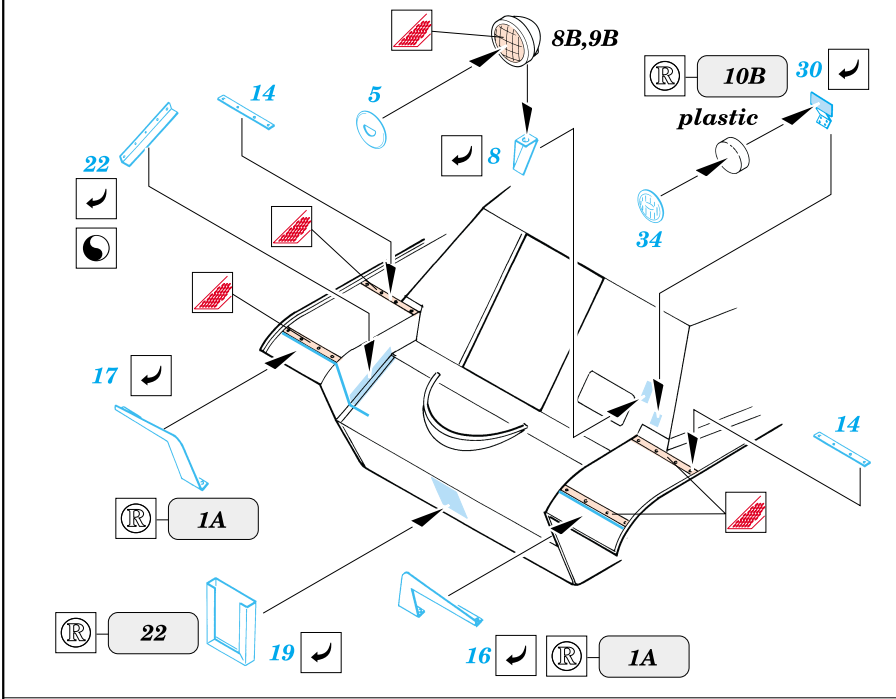

References:M-Hobby 2/2000 (24)