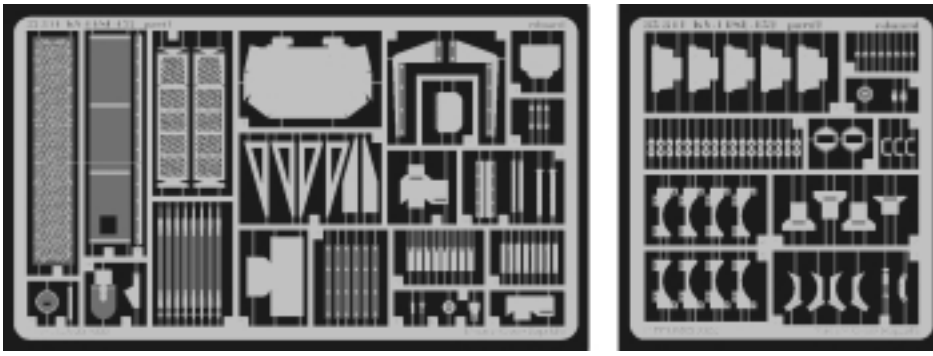

# KV-14/SU-152

eduard

1/35 scale detail set for Eastern Express kit • sada detailů pro model Eastern Express 1/35

## 35 344

-  SYMMETRICAL ASSEMBLY  
SYMETRICKÁ MONTÁŽ
-  REMOVE  
ODSTRANIT
-  BEND  
OHNOUT
-  REPLACE  
NAHRADIT
-  GRIND  
OBROUSIT
-  OPTION  
VOLBA

 ORIGINAL KIT PARTS  
PŮVODNÍ DÍLY STAVEBNICE

 PHOTO-ETCHED PARTS  
LEPTANÉ DÍLY

 PARTS TO BE REMOVED  
DÍLY K ODSTRANĚNÍ