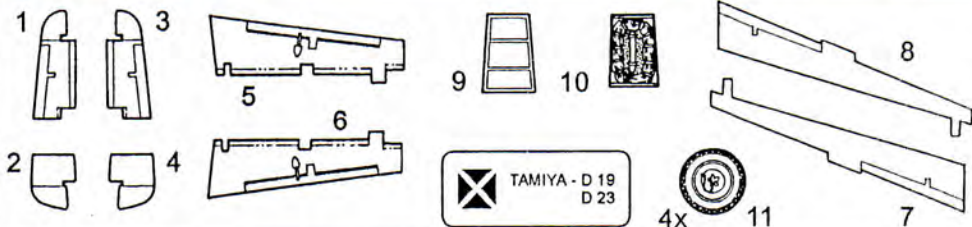

Detailní doplňková sada  
Detail complementary set  
Detailierter Ergänzungssatz  
Gamme détaillée complémentaire

No4003

1/48

# HEINKEL He-219 UHU

(TAMIYA KIT No.61057)

( exterior set )

ODSTRANIT  
REMOVE  
ENTFERNEN  
DÉTACHER

NEPOUŽIT  
NOT TO BE USED  
NICHT ANZUWENDEN  
N'UTILISER PAS

K LEPENÍ POUŽIT KYANOAKRYLÁTOVÉ LEPIDLO!  
USE CYANOACRYLATE ADHESIVE!  
ZIANOAKRYLAT - KLEBSTOFF BENÜTZEN!  
UTILISER COULE CYANOACRYLATE!