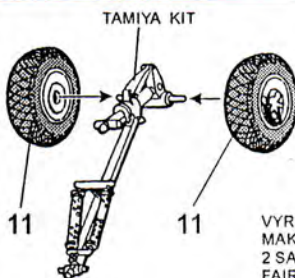

VYROBIT 2x
MAKE 2
2 SATZ ANFERTIGEN
FAIRE 2 JEUX