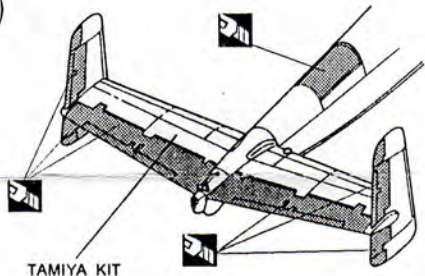

ODSTRANIT
REMOVE
ENTFERNEN
DÉTACHER

NEPOUŽIT
NOT TO BE USED
NICHT ANZUWENDEN
N'UTILISER PAS

K LEPENÍ POUŽIT KYANOAKRYLÁTOVÉ LEPIDLO!
USE CYANOACRYLATE ADHESIVE!
ZIANOAKRYLAT - KLEBSTOFF BENÜTZEN!
UTILISER COULE CYANOACRYLATE!

1