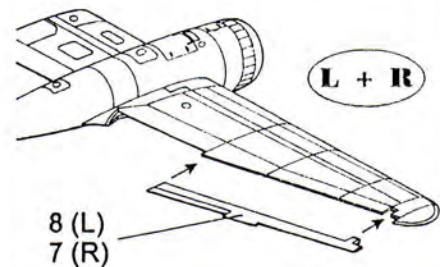

Detailní doplňková sada
Detail complementary set
Detailierter Ergänzungssatz
Gamme détaillée complémentaire

No4003

1/48

HEINKEL He-219 UHU

(TAMIYA KIT No.61057)

(exterior set)

ODSTRANIT
REMOVE
ENTFERNEN
DÉTACHER

NEPOUŽIT
NOT TO BE USED
NICHT ANZUWENDEN
N'UTILISER PAS

K LEPENÍ POUŽIT KYANOAKRYLÁTOVÉ LEPIDLO!
USE CYANOACRYLATE ADHESIVE!
ZIANOAKRYLAT - KLEBSTOFF BENÜTZEN!
UTILISER COULE CYANOACRYLATE!

1

2

3

VYROBIT 2x
MAKE 2
2 SATZ ANFERTIGEN
FAIRE 2 JEUX