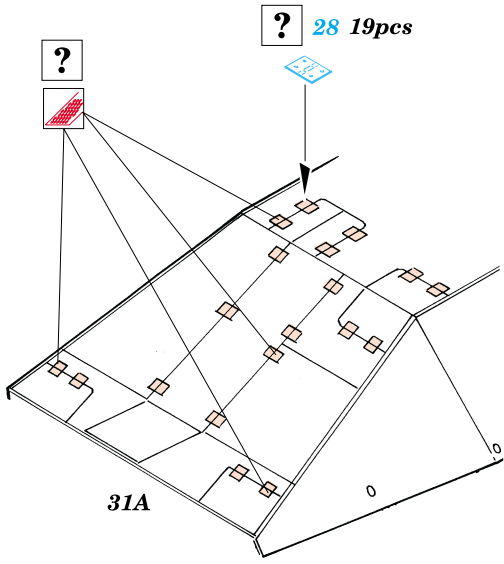

Hetzer

1/35 scale detail set for Italeri kit • sada detailů pro model Italeri 1/35

eduard

35 343

-  SYMMETRICAL ASSEMBLY
SYMETRICKÁ MONTÁŽ
-  REMOVE
ODSTRANIT
-  BEND
OHNOUT
-  REPLACE
NAHRADIT
-  GRIND
OBROUSIT
-  OPTION
VOLBA

ORIGINAL KIT PARTS
PŮVODNÍ DÍLY STAVEBNICE

PHOTO-ETCHED PARTS
LEPTANÉ DÍLY

PARTS TO BE REMOVED
DÍLY K ODSTRANĚNÍ

References: - MK Editions : Tanks WW2 Vol.1
 - Fraser Gray : Jagdpanzer Tank Destroyers
 - Militaria#45 : Jagdpanzer 38(t) Hetzer
 - Panzer 11/2000