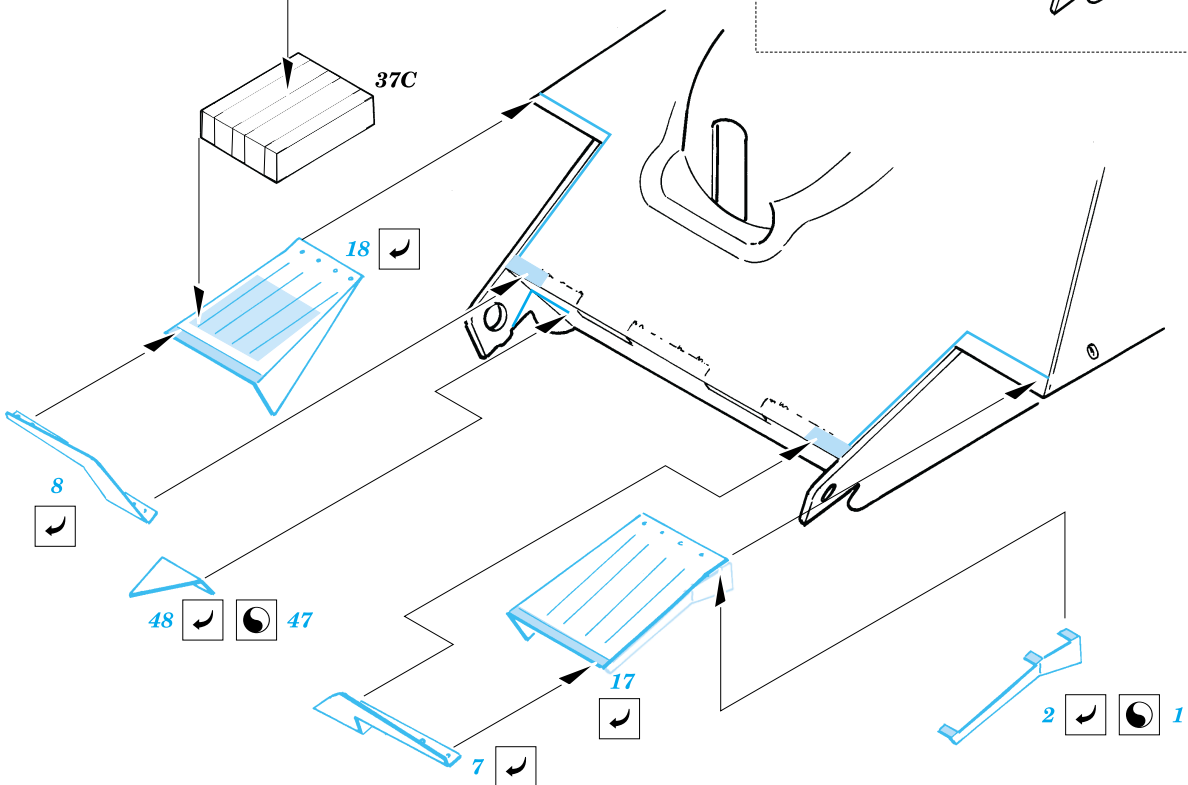

Hetzer

1/35 scale detail set for Italeri kit • sada detailů pro model Italeri 1/35

eduard

35 343

-  SYMMETRICAL ASSEMBLY
SYMETRICKÁ MONTÁŽ
-  REMOVE
ODSTRANIT
-  BEND
OHNOUT
-  REPLACE
NAHRADIT
-  GRIND
OBROUSIT
-  OPTION
VOLBA

ORIGINAL KIT PARTS
PŮVODNÍ DÍLY STAVEBNICE

PHOTO-ETCHED PARTS
LEPTANÉ DÍLY

PARTS TO BE REMOVED
DÍLY K ODSTRANĚNÍ

References: - MK Editions : Tanks WW2 Vol.1
 - Fraser Gray : Jagdpanzer Tank Destroyers
 - Militaria#45 : Jagdpanzer 38(t) Hetzer
 - Panzer 11/2000