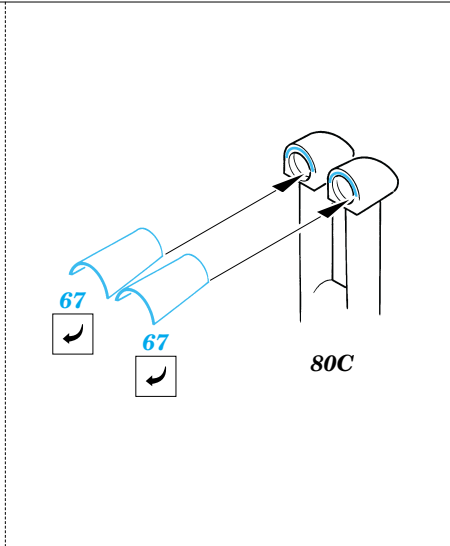

- SYMMETRICAL ASSEMBLY
  SYMETRICKÁ MONTÁŽ
- REMOVE
  ODSTRANIT
- BEND
  OHNOUT
- REPLACE
  NAHRADIT
- GRIND
  OBROUSIT
- OPTION
  VOLBA

ORIGINAL KIT PARTS
PŮVODNÍ DÍLY STAVEBNICE

PHOTO-ETCHED PARTS
LEPTANÉ DÍLY

PARTS TO BE REMOVED
DÍLY K ODSTRANĚNÍ