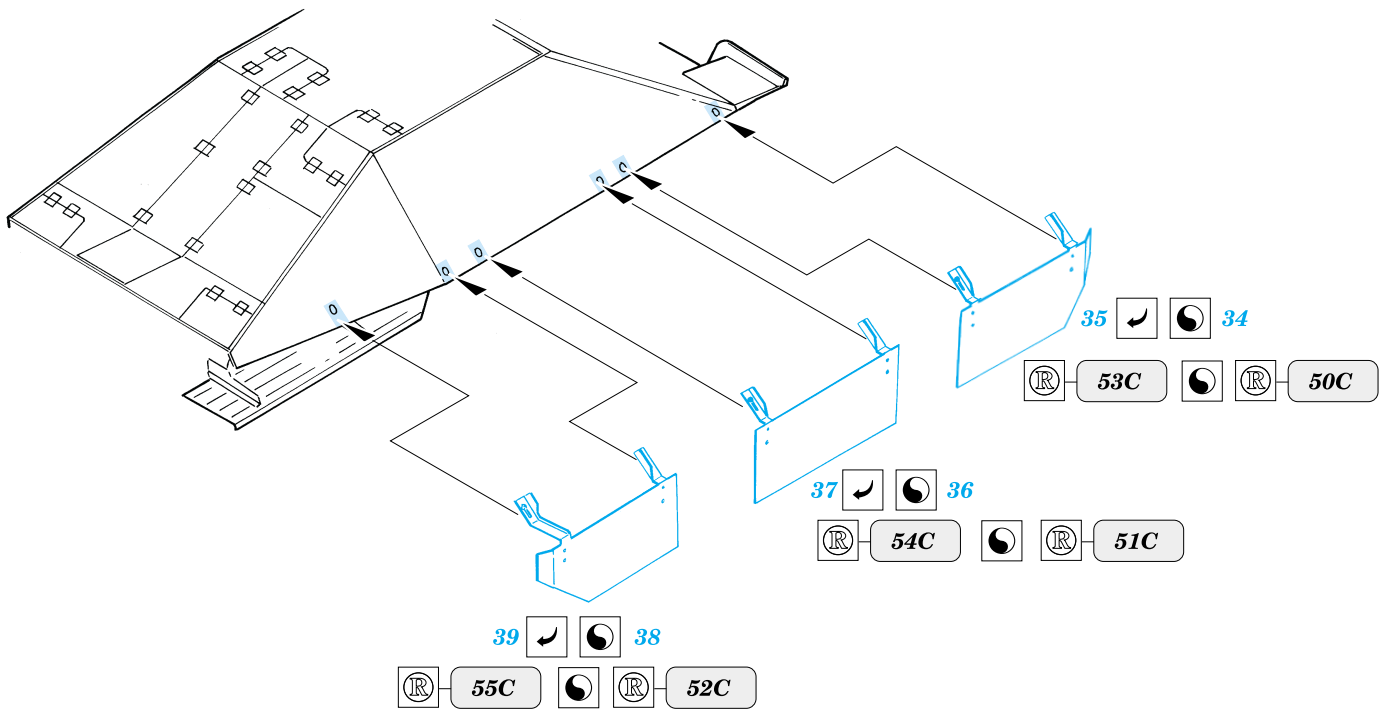

References: - MK Editions : Tanks WW2 Vol.1
- Fraser Gray : Jagdpanzer Tank Destroyers
- Militaria#45 : Jagdpanzer 38(t) Hetzer
- Panzer 11/2000