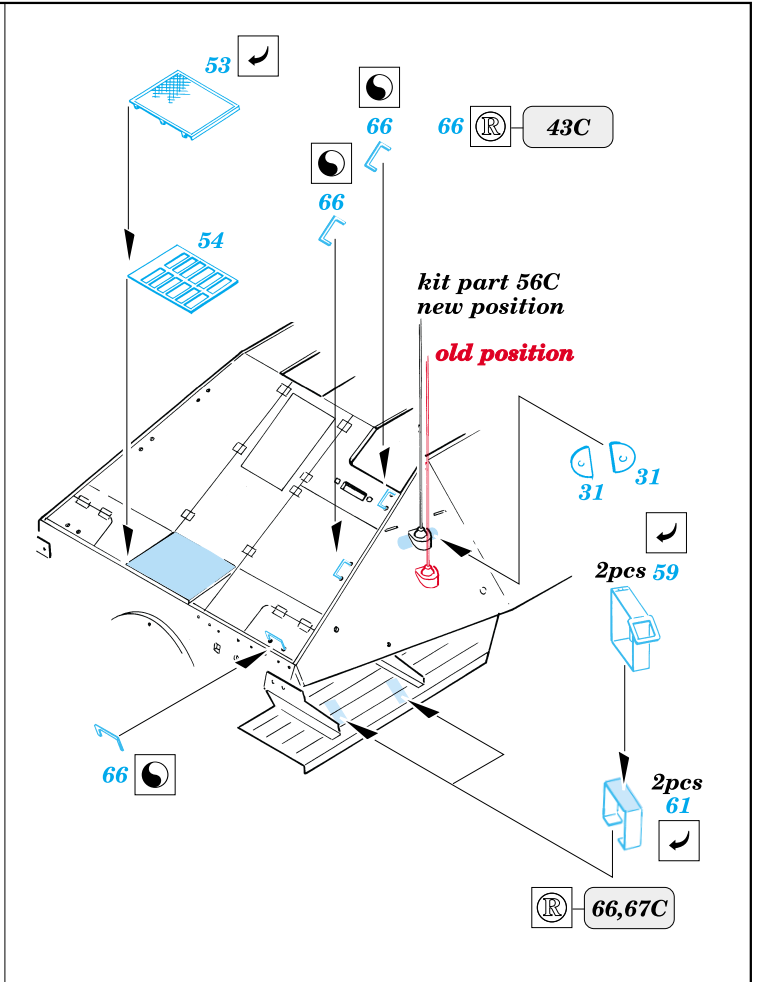

Hetzer

1/35 scale detail set for Italeri kit • sada detailů pro model Italeri 1/35

eduard

35 343

-  SYMMETRICAL ASSEMBLY
SYMETRICKÁ MONTÁŽ
-  REMOVE
ODSTRANIT
-  BEND
OHNOUT
-  REPLACE
NAHRADIT
-  GRIND
OBROUSIT
-  OPTION
VOLBA

ORIGINAL KIT PARTS
PŮVODNÍ DÍLY STAVEBNICE

PHOTO-ETCHED PARTS
LEPTANÉ DÍLY

PARTS TO BE REMOVED
DÍLY K ODSTRANĚNÍ

References: - MK Editions : Tanks WW2 Vol.1
 - Fraser Gray : Jagdpanzer Tank Destroyers
 - Militaria#45 : Jagdpanzer 38(t) Hetzer
 - Panzer 11/2000