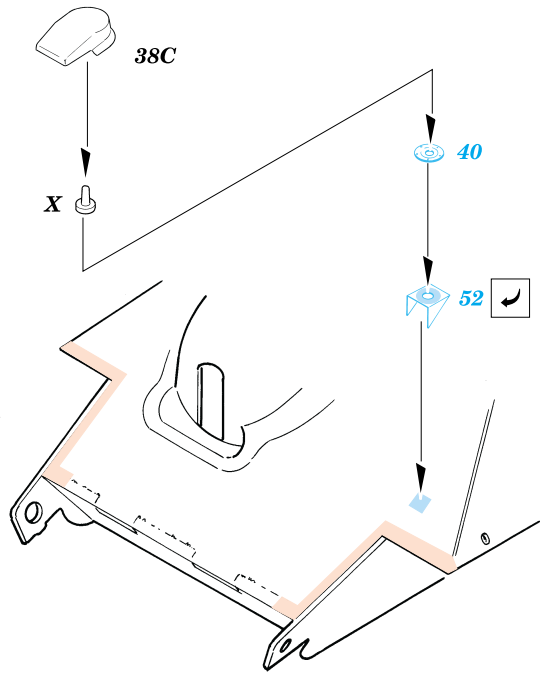

Hetzer

1/35 scale detail set for Italeri kit • sada detailů pro model Italeri 1/35

eduard

35 343

-  SYMMETRICAL ASSEMBLY
SYMETRICKÁ MONTÁŽ
-  REMOVE
ODSTRANIT
-  BEND
OHNOUT
-  REPLACE
NAHRADIT
-  GRIND
OBROUSIT
-  OPTION
VOLBA

ORIGINAL KIT PARTS
PŮVODNÍ DÍLY STAVEBNICE

PHOTO-ETCHED PARTS
LEPTANÉ DÍLY

PARTS TO BE REMOVED
DÍLY K ODSTRANĚNÍ

References: - MK Editions : Tanks WW2 Vol.1
 - Fraser Gray : Jagdpanzer Tank Destroyers
 - Militaria#45 : Jagdpanzer 38(t) Hetzer
 - Panzer 11/2000