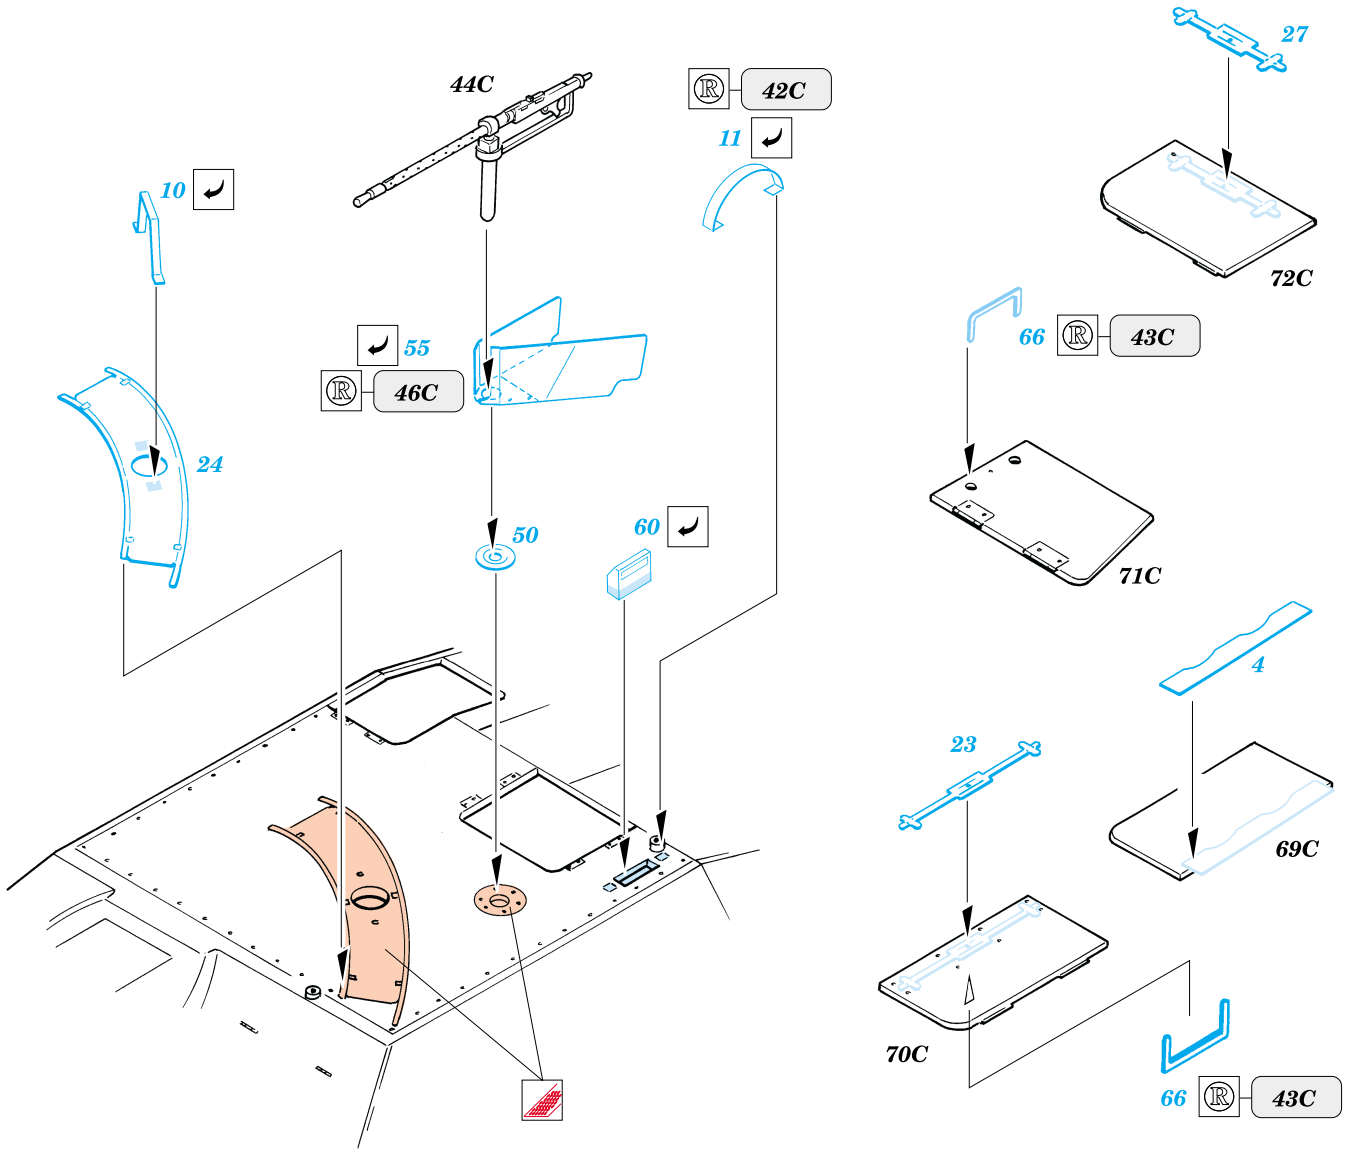

References: - MK Editions : Tanks WW2 Vol.1
- Fraser Gray : Jagdpanzer Tank Destroyers
- Militaria#45 : Jagdpanzer 38(t) Hetzer
- Panzer 11/2000