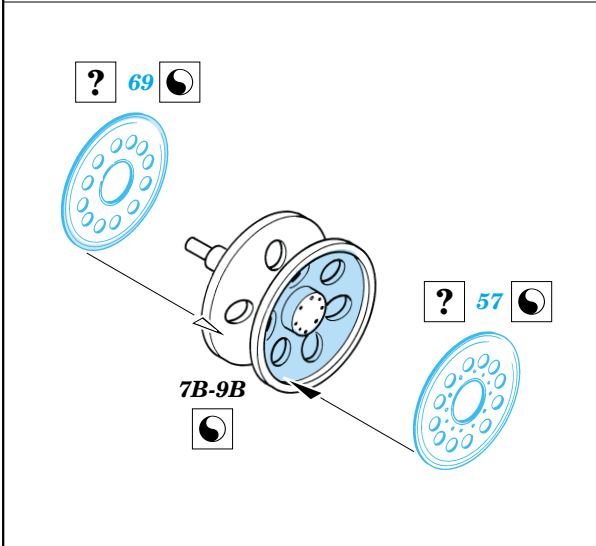

Hetzer

1/35 scale detail set for Italeri kit • sada detailů pro model Italeri 1/35

eduard

35 343

-  SYMMETRICAL ASSEMBLY
SYMETRICKÁ MONTÁŽ
-  REMOVE
ODSTRANIT
-  BEND
OHNOUT
-  REPLACE
NAHRADIT
-  GRIND
OBROUSIT
-  OPTION
VOLBA

ORIGINAL KIT PARTS
PŮVODNÍ DÍLY STAVEBNICE

PHOTO-ETCHED PARTS
LEPTANÉ DÍLY

PARTS TO BE REMOVED
DÍLY K ODSTRANĚNÍ

References: - MK Editions : Tanks WW2 Vol.1
 - Fraser Gray : Jagdpanzer Tank Destroyers
 - Militaria#45 : Jagdpanzer 38(t) Hetzer
 - Panzer 11/2000