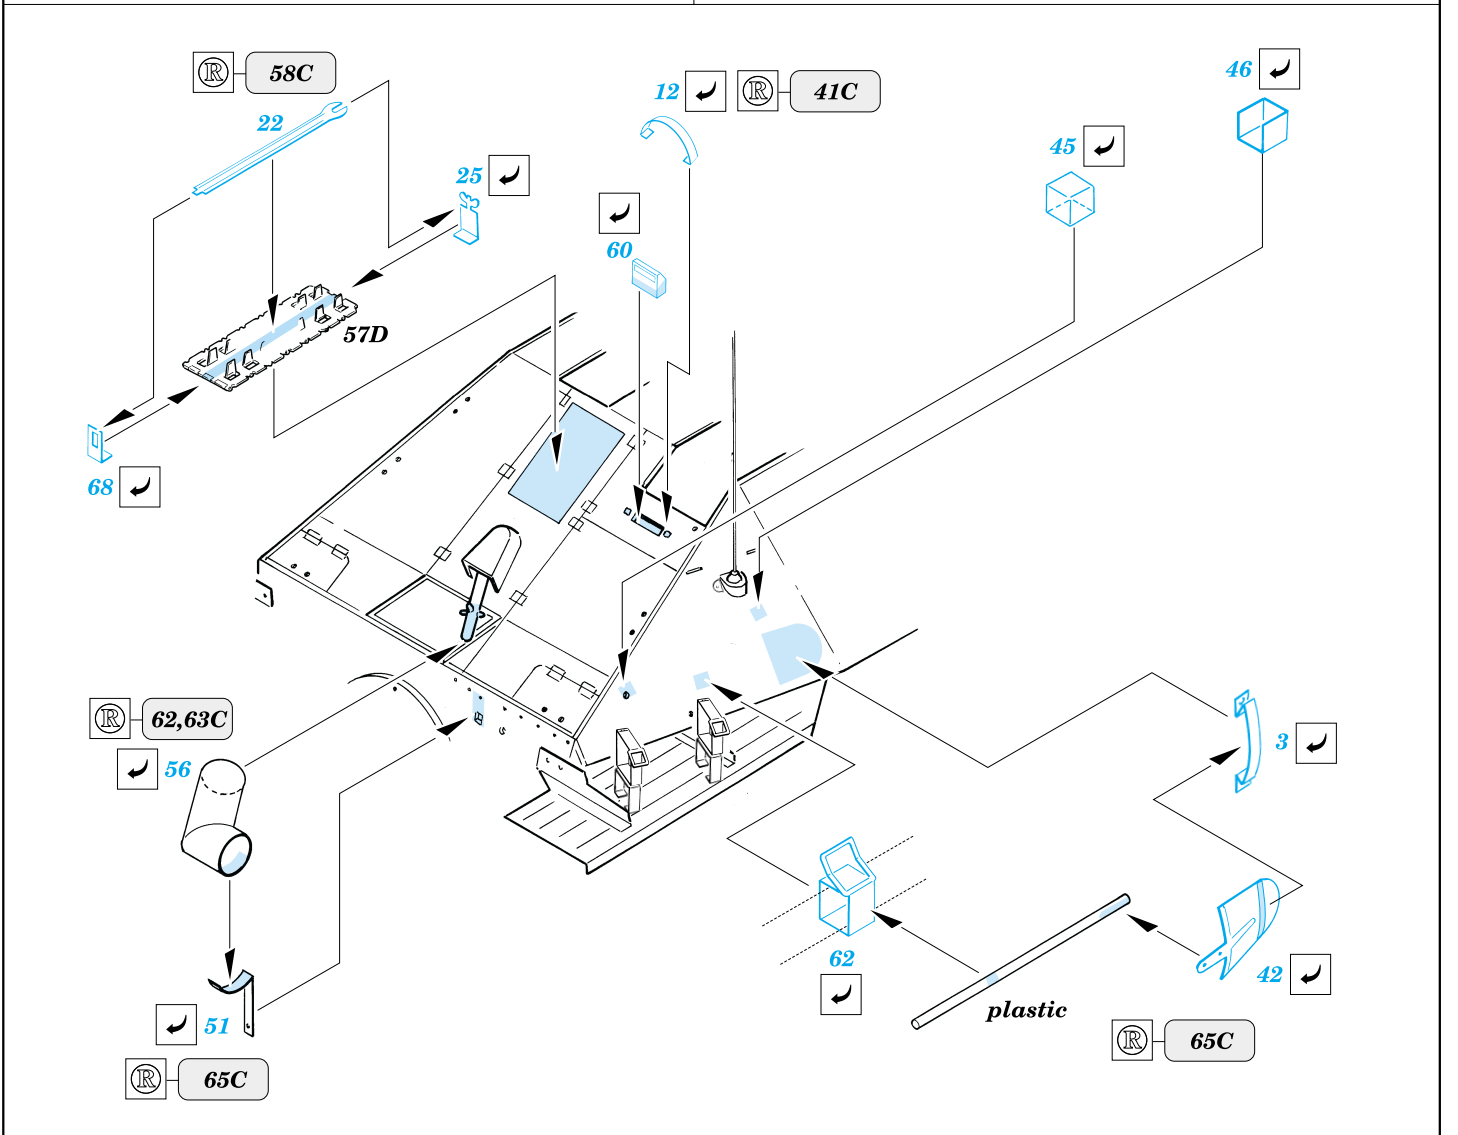

Hetzer

1/35 scale detail set for Italeri kit • sada detailů pro model Italeri 1/35

eduard

35 343

-  SYMMETRICAL ASSEMBLY
SYMETRICKÁ MONTÁŽ
-  REMOVE
ODSTRANIT
-  BEND
OHNOUT
-  REPLACE
NAHRADIT
-  GRIND
OBROUSIT
-  OPTION
VOLBA

ORIGINAL KIT PARTS
PŮVODNÍ DÍLY STAVEBNICE

PHOTO-ETCHED PARTS
LEPTANÉ DÍLY

PARTS TO BE REMOVED
DÍLY K ODSTRANĚNÍ

References: - MK Editions : Tanks WW2 Vol.1
 - Fraser Gray : Jagdpanzer Tank Destroyers
 - Militaria#45 : Jagdpanzer 38(t) Hetzer
 - Panzer 11/2000