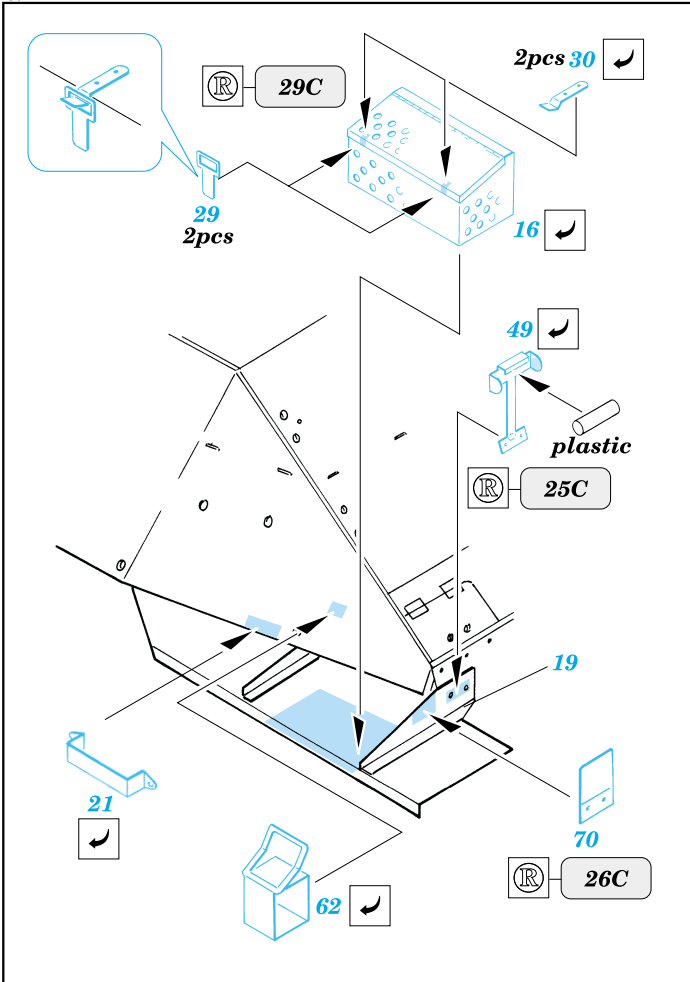

Hetzer

1/35 scale detail set for Italeri kit • sada detailů pro model Italeri 1/35

eduard

35 343

-  SYMMETRICAL ASSEMBLY
SYMETRICKÁ MONTÁŽ
-  REMOVE
ODSTRANIT
-  BEND
OHNOUT
-  REPLACE
NAHRADIT
-  GRIND
OBROUSIT
-  OPTION
VOLBA

ORIGINAL KIT PARTS
PŮVODNÍ DÍLY STAVEBNICE

PHOTO-ETCHED PARTS
LEPTANÉ DÍLY

PARTS TO BE REMOVED
DÍLY K ODSTRANĚNÍ

References: - MK Editions : Tanks WW2 Vol.1
 - Fraser Gray : Jagdpanzer Tank Destroyers
 - Militaria#45 : Jagdpanzer 38(t) Hetzer
 - Panzer 11/2000