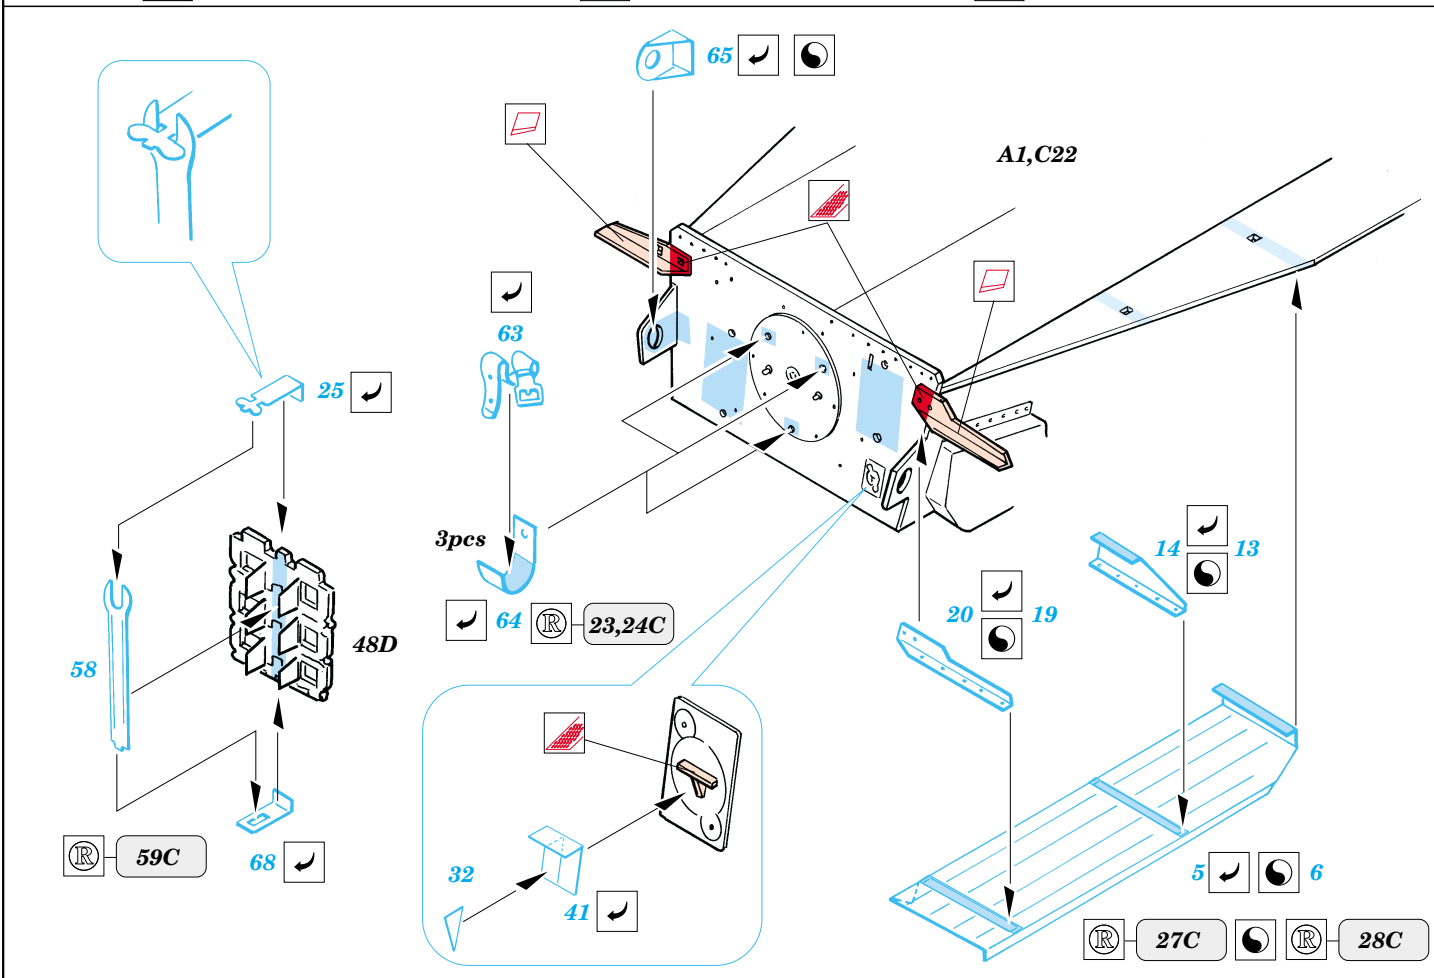

Hetzer

1/35 scale detail set for Italeri kit • sada detailů pro model Italeri 1/35

eduard

35 343

-  SYMMETRICAL ASSEMBLY
SYMETRICKÁ MONTÁŽ
-  REMOVE
ODSTRANIT
-  BEND
OHNOUT
-  REPLACE
NAHRADIT
-  GRIND
OBROUSIT
-  OPTION
VOLBA

ORIGINAL KIT PARTS
PŮVODNÍ DÍLY STAVEBNICE

PHOTO-ETCHED PARTS
LEPTANÉ DÍLY

PARTS TO BE REMOVED
DÍLY K ODSTRANĚNÍ

References: - MK Editions : Tanks WW2 Vol.1
 - Fraser Gray : Jagdpanzer Tank Destroyers
 - Militaria#45 : Jagdpanzer 38(t) Hetzer
 - Panzer 11/2000