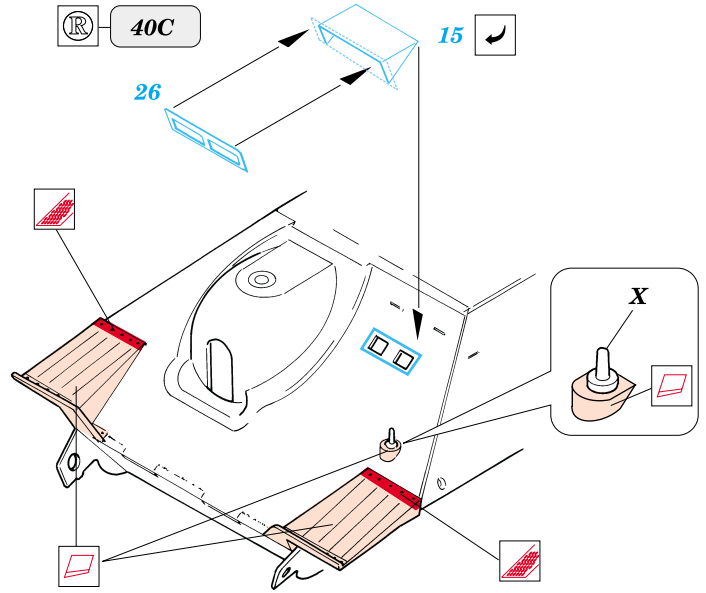

Hetzer

1/35 scale detail set for Italeri kit • sada detailů pro model Italeri 1/35

eduard

35 343

-  SYMMETRICAL ASSEMBLY
SYMETRICKÁ MONTÁŽ
-  REMOVE
ODSTRANIT
-  BEND
OHNOUT
-  REPLACE
NAHRADIT
-  GRIND
OBROUSIT
-  OPTION
VOLBA

ORIGINAL KIT PARTS
PŮVODNÍ DÍLY STAVEBNICE

PHOTO-ETCHED PARTS
LEPTANÉ DÍLY

PARTS TO BE REMOVED
DÍLY K ODSTRANĚNÍ

References: - MK Editions : Tanks WW2 Vol.1
 - Fraser Gray : Jagdpanzer Tank Destroyers
 - Militaria#45 : Jagdpanzer 38(t) Hetzer
 - Panzer 11/2000