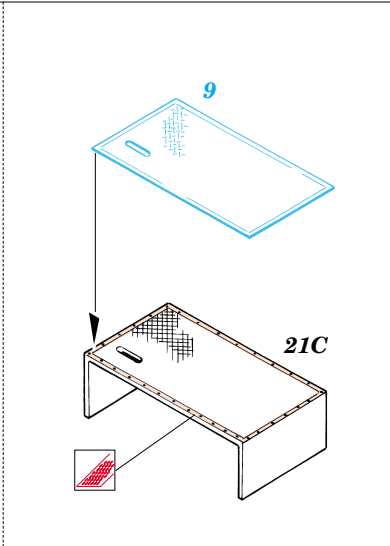

Hetzer

1/35 scale detail set for Italeri kit • sada detailů pro model Italeri 1/35

eduard

35 343

-  SYMMETRICAL ASSEMBLY
SYMETRICKÁ MONTÁŽ
-  REMOVE
ODSTRANIT
-  BEND
OHNOUT
-  REPLACE
NAHRADIT
-  GRIND
OBROUSIT
-  OPTION
VOLBA

ORIGINAL KIT PARTS
PŮVODNÍ DÍLY STAVEBNICE

PHOTO-ETCHED PARTS
LEPTANÉ DÍLY

PARTS TO BE REMOVED
DÍLY K ODSTRANĚNÍ

References: - MK Editions : Tanks WW2 Vol.1
 - Fraser Gray : Jagdpanzer Tank Destroyers
 - Militaria#45 : Jagdpanzer 38(t) Hetzer
 - Panzer 11/2000