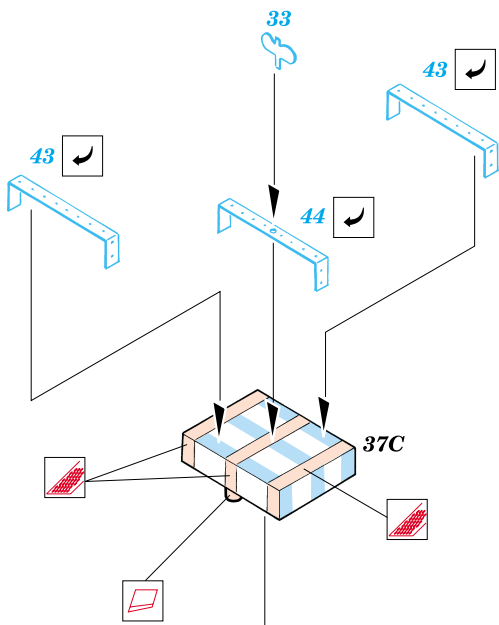

Hetzer

1/35 scale detail set for Italeri kit • sada detailů pro model Italeri 1/35

eduard

35 343

-  SYMMETRICAL ASSEMBLY
SYMETRICKÁ MONTÁŽ
-  REMOVE
ODSTRANIT
-  BEND
OHNOUT
-  REPLACE
NAHRADIT
-  GRIND
OBROUSIT
-  OPTION
VOLBA

ORIGINAL KIT PARTS
PŮVODNÍ DÍLY STAVEBNICE

PHOTO-ETCHED PARTS
LEPTANÉ DÍLY

PARTS TO BE REMOVED
DÍLY K ODSTRANĚNÍ

References: - MK Editions : Tanks WW2 Vol.1
 - Fraser Gray : Jagdpanzer Tank Destroyers
 - Militaria#45 : Jagdpanzer 38(t) Hetzer
 - Panzer 11/2000