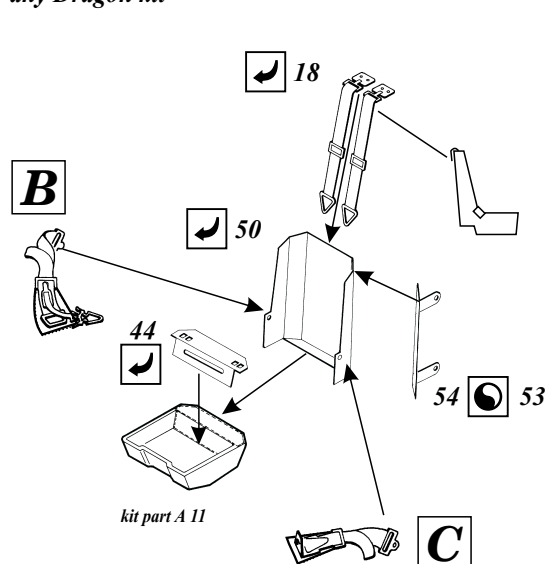

Fw - 190D

48 305

1/48 scale detail set for Italeri kit

-  OPPOSITE SIDE
-  REMOVE
-  BEND
-  REPLACE
-  GRIND
-  OPTION

A

B

any Dragon kit

C