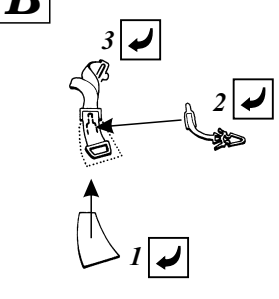

Fw - 190D

48 305

1/48 scale detail set for Italeri kit

-  OPPOSITE SIDE
-  REMOVE
-  BEND
-  REPLACE
-  GRIND
-  OPTION

A

B

any Dragon kit

C