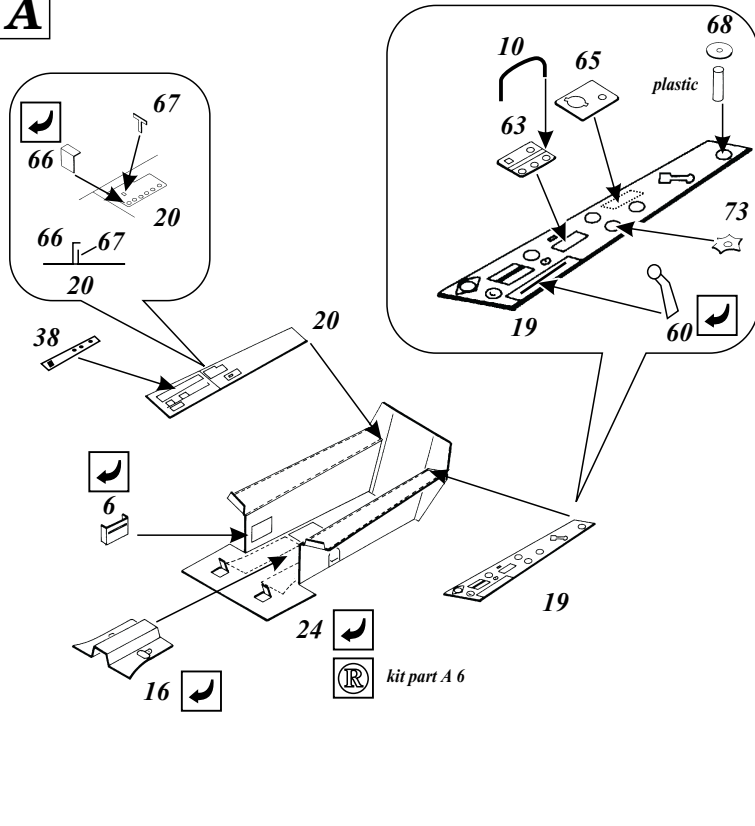

Fw - 190D

48 305

1/48 scale detail set for Italeri kit

-  OPPOSITE SIDE
-  REMOVE
-  BEND
-  REPLACE
-  GRIND
-  OPTION

A

B

any Dragon kit

C