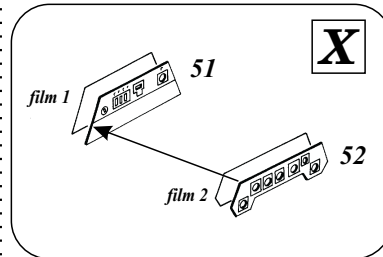

Fw - 190D

48 305

1/48 scale detail set for Italeri kit

-  OPPOSITE SIDE
-  REMOVE
-  BEND
-  REPLACE
-  GRIND
-  OPTION

A

B

any Dragon kit

C