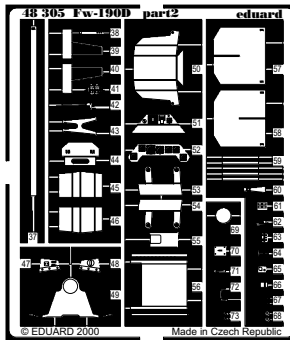

Fw - 190D

48 305

1/48 scale detail set for Italeri kit

-  OPPOSITE SIDE
-  REMOVE
-  BEND
-  REPLACE
-  GRIND
-  OPTION

A

B

any Dragon kit

C