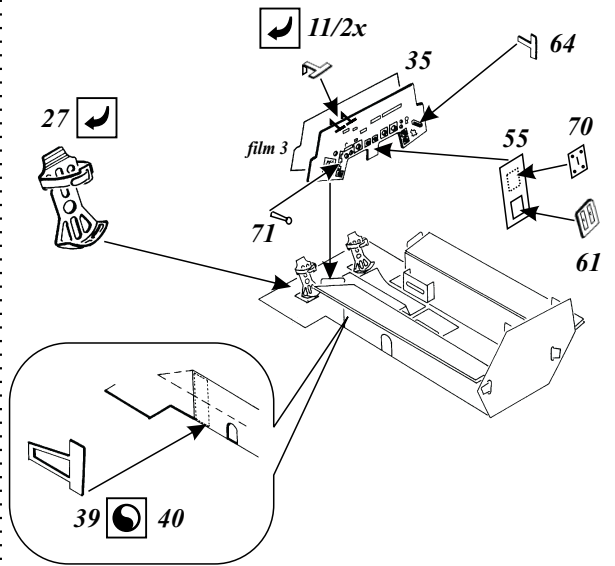

Fw - 190D

48 305

1/48 scale detail set for Italeri kit

-  OPPOSITE SIDE
-  REMOVE
-  BEND
-  REPLACE
-  GRIND
-  OPTION

A

B

any Dragon kit

C