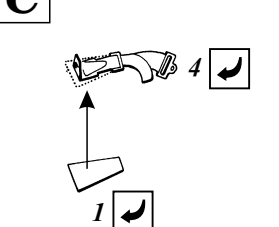

Fw - 190D

48 305

1/48 scale detail set for Italeri kit

-  OPPOSITE SIDE
-  REMOVE
-  BEND
-  REPLACE
-  GRIND
-  OPTION

A

B

any Dragon kit

C