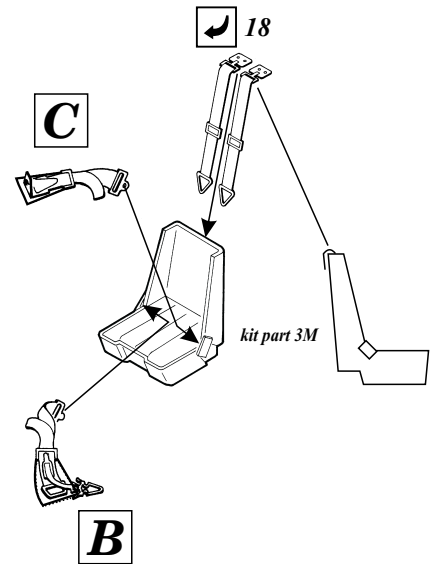

Fw - 190D

48 305

1/48 scale detail set for Italeri kit

-  OPPOSITE SIDE
-  REMOVE
-  BEND
-  REPLACE
-  GRIND
-  OPTION

A

B

any Dragon kit

C