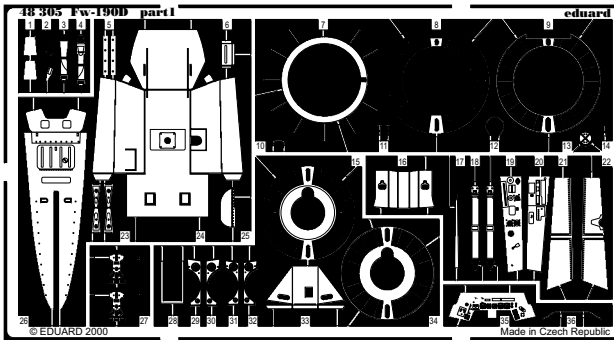

Fw - 190D

48 305

1/48 scale detail set for Italeri kit

-  OPPOSITE SIDE
-  REMOVE
-  BEND
-  REPLACE
-  GRIND
-  OPTION

A

B

any Dragon kit

C