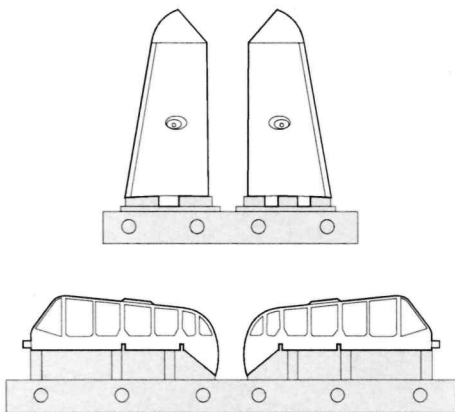

QB 48 480

**messerschmitt Bf 109E
Stabilizer
1/48 scale**

Recommended kit: EDUARD