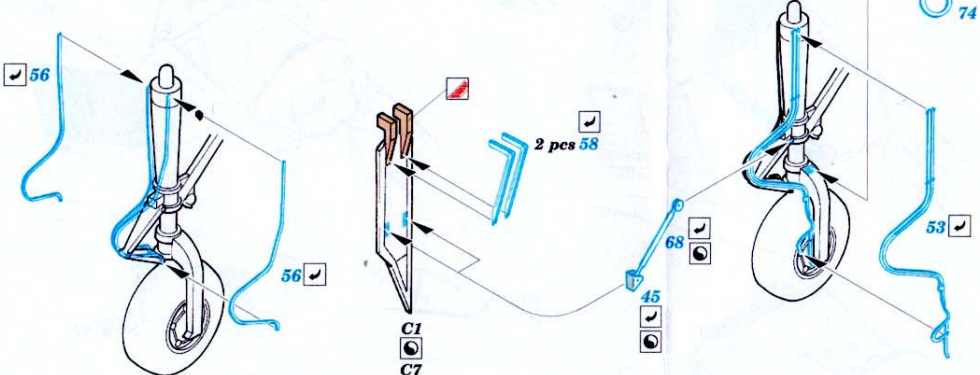

# F-117A Nighthawk

1/72 scale detail set for Hasegawa kit • sada detailů pro model 1/72 Hasegawa

eduard

73 253

- ★ APPLY EXPRESS MASK AND PAINT BEFORE GLUING  
POUŽIT EXPRESS MASK NABARVIT PŘED SLEPENÍM
- ☉ SYMMETRICAL ASSEMBLY  
SYMETRICKÁ MONTÁŽ
- ☒ REMOVE  
ODSTRANIT
- ☑ GRIND  
OBROUSIT
- ☒ DRILL HOLE  
VRTAT OTVOR
- ☑ BEND  
OHNOUT
- ☑ ? OPTION  
VOLBA
- ☒ REPLACE  
NAHRADIT

**FILM**

ORIGINAL KIT PARTS  
PŮVODNÍ DÍLY STAVEBNICE
  PHOTO-ETCHED PARTS  
LEPTANÉ DÍLY
  PARTS TO BE REMOVED  
DÍLY K ODSTRANĚNÍ
  FILL  
TMELIT

References : FAOW Spec. edition No.2 - F-117  
Squadron/Signal No.5526 - Walk Around F-117A Nighthawk