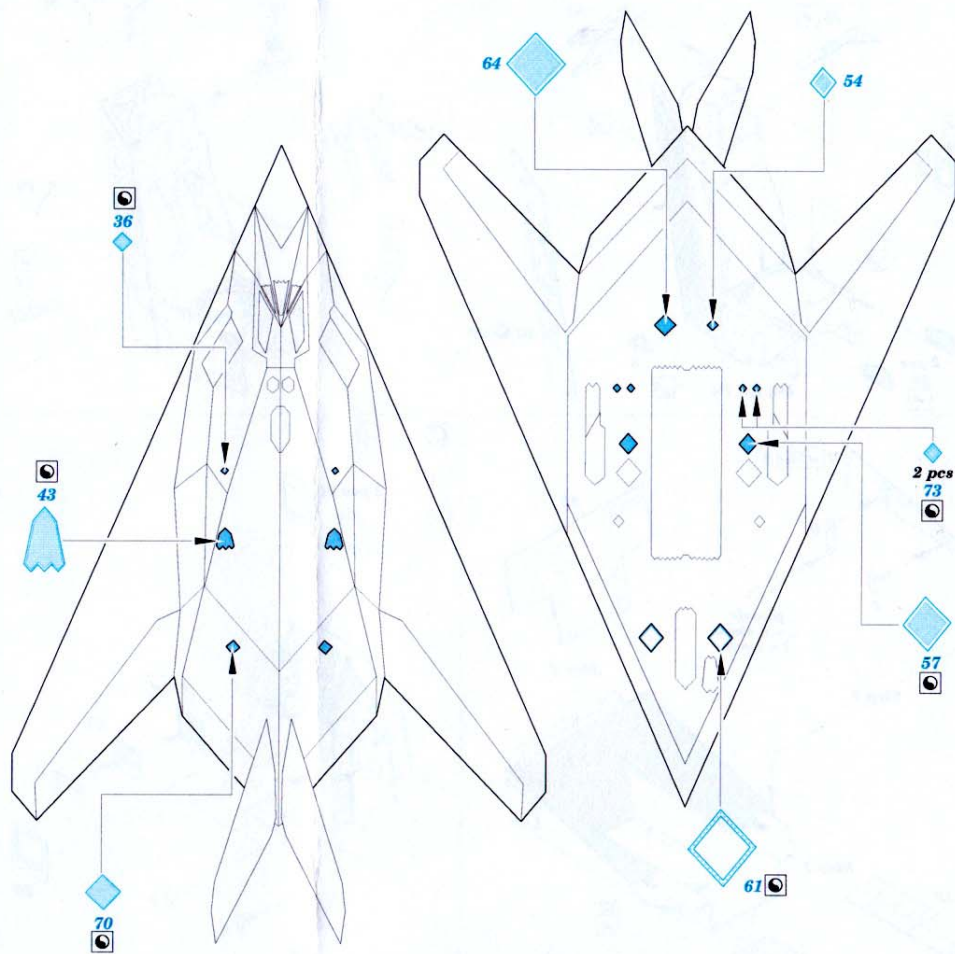

# F-117A Nighthawk

1/72 scale detail set for Hasegawa kit • sada detailů pro model 1/72 Hasegawa

eduard

73 253

- ★ APPLY EXPRESS MASK AND PAINT BEFORE GLUING  
POUŽIT EXPRESS MASK NABARVIT PŘED SLEPENÍM
- ☉ SYMMETRICAL ASSEMBLY  
SYMETRICKÁ MONTÁŽ
- ☒ REMOVE  
ODSTRANIT
- ☑ GRIND  
OBROUSIT
- ☒ DRILL HOLE  
VRTAT OTVOR
- ☑ BEND  
OHNOUT
- ☑ ? OPTION  
VOLBA
- ☒ REPLACE  
NAHRADIT

**FILM**

ORIGINAL KIT PARTS  
PŮVODNÍ DÍLY STAVEBNICE
  PHOTO-ETCHED PARTS  
LEPTANÉ DÍLY
  PARTS TO BE REMOVED  
DÍLY K ODSTRANĚNÍ
  FILL  
TMELIT

References : FAOW Spec. edition No.2 - F-117  
Squadron/Signal No.5526 - Walk Around F-117A Nighthawk