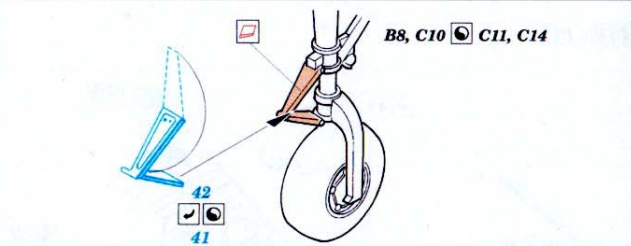

# F-117A Nighthawk

1/72 scale detail set for Hasegawa kit • sada detailů pro model 1/72 Hasegawa

eduard

73 253

- ★ APPLY EXPRESS MASK AND PAINT BEFORE GLUING  
POUŽIT EXPRESS MASK NABARVIT PŘED SLEPENÍM
- ☉ SYMMETRICAL ASSEMBLY  
SYMETRICKÁ MONTÁŽ
- ☒ REMOVE  
ODSTRANIT
- ☑ GRIND  
OBROUSIT
- ☒ DRILL HOLE  
VRTAT OTVOR
- ☑ BEND  
OHNOUT
- ☑ ? OPTION  
VOLBA
- ☒ REPLACE  
NAHRADIT

**FILM**

ORIGINAL KIT PARTS  
PŮVODNÍ DÍLY STAVEBNICE
  PHOTO-ETCHED PARTS  
LEPTANÉ DÍLY
  PARTS TO BE REMOVED  
DÍLY K ODSTRANĚNÍ
  FILL  
TMELIT

References : FAOW Spec. edition No.2 - F-117  
Squadron/Signal No.5526 - Walk Around F-117A Nighthawk