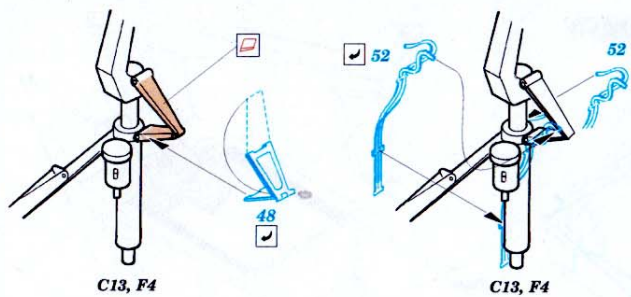

# F-117A Nighthawk

1/72 scale detail set for Hasegawa kit • sada detailů pro model 1/72 Hasegawa

eduard

73 253

- ★ APPLY EXPRESS MASK AND PAINT BEFORE GLUING  
POUŽIT EXPRESS MASK NABARVIT PŘED SLEPENÍM
- ☉ SYMMETRICAL ASSEMBLY  
SYMETRICKÁ MONTÁŽ
- ☒ REMOVE  
ODSTRANIT
- ☑ GRIND  
OBROUSIT
- ☒ DRILL HOLE  
VRTAT OTVOR
- ☑ BEND  
OHNOUT
- ☑ ? OPTION  
VOLBA
- ☒ REPLACE  
NAHRADIT

**FILM**

ORIGINAL KIT PARTS  
PŮVODNÍ DÍLY STAVEBNICE
  PHOTO-ETCHED PARTS  
LEPTANÉ DÍLY
  PARTS TO BE REMOVED  
DÍLY K ODSTRANĚNÍ
  FILL  
TMELIT

References : FAOW Spec. edition No.2 - F-117  
Squadron/Signal No.5526 - Walk Around F-117A Nighthawk