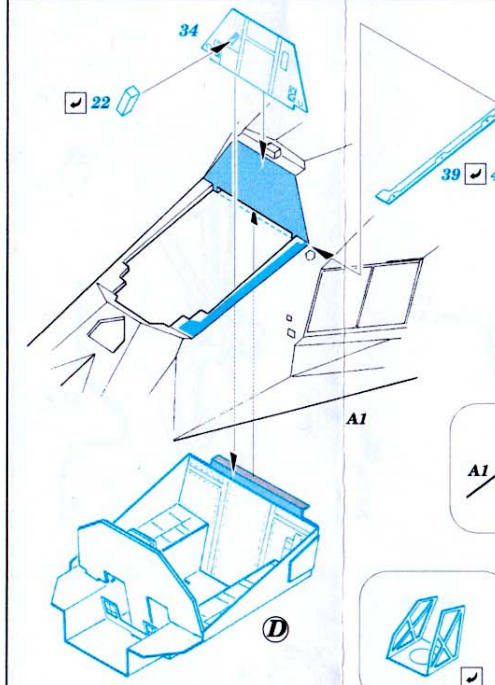

# F-117A Nighthawk

1/72 scale detail set for Hasegawa kit • sada detailů pro model 1/72 Hasegawa

eduard

73 253

- ★ APPLY EXPRESS MASK AND PAINT BEFORE GLUING  
POUŽIT EXPRESS MASK NABARVIT PŘED SLEPENÍM
- ☉ SYMMETRICAL ASSEMBLY  
SYMETRICKÁ MONTÁŽ
- ☒ REMOVE  
ODSTRANIT
- ☑ GRIND  
OBROUSIT
- ☒ DRILL HOLE  
VRTAT OTVOR
- ☑ BEND  
OHNOUT
- ☑ ? OPTION  
VOLBA
- ☒ REPLACE  
NAHRADIT

**FILM**

ORIGINAL KIT PARTS  
PŮVODNÍ DÍLY STAVEBNICE
  PHOTO-ETCHED PARTS  
LEPTANÉ DÍLY
  PARTS TO BE REMOVED  
DÍLY K ODSTRANĚNÍ
  FILL  
TMELIT

References : FAOW Spec. edition No.2 - F-117  
Squadron/Signal No.5526 - Walk Around F-117A Nighthawk