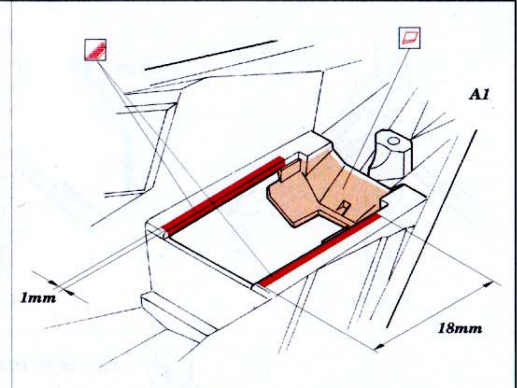

# F-117A Nighthawk

1/72 scale detail set for Hasegawa kit • sada detailů pro model 1/72 Hasegawa

eduard

73 253

- ★ APPLY EXPRESS MASK AND PAINT BEFORE GLUING  
POUŽIT EXPRESS MASK NABARVIT PŘED SLEPENÍM
- ☉ SYMMETRICAL ASSEMBLY  
SYMETRICKÁ MONTÁŽ
- ☒ REMOVE  
ODSTRANIT
- ☑ GRIND  
OBROUSIT
- ☒ DRILL HOLE  
VRTAT OTVOR
- ☑ BEND  
OHNOUT
- ☑ ? OPTION  
VOLBA
- ☒ REPLACE  
NAHRADIT

**FILM**

ORIGINAL KIT PARTS  
PŮVODNÍ DÍLY STAVEBNICE
  PHOTO-ETCHED PARTS  
LEPTANÉ DÍLY
  PARTS TO BE REMOVED  
DÍLY K ODSTRANĚNÍ
  FILL  
TMELIT

References : FAOW Spec. edition No.2 - F-117  
Squadron/Signal No.5526 - Walk Around F-117A Nighthawk