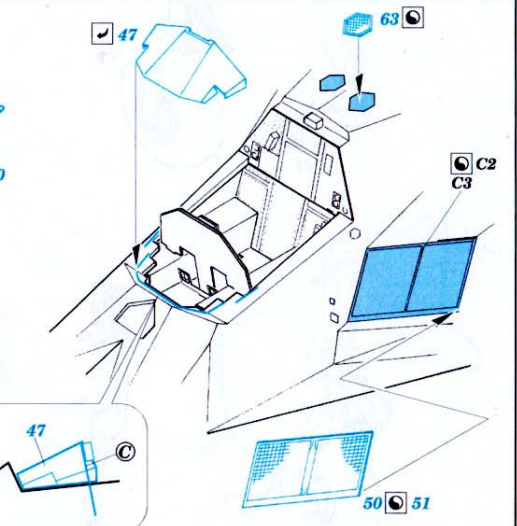

# F-117A Nighthawk

1/72 scale detail set for Hasegawa kit • sada detailů pro model 1/72 Hasegawa

eduard

73 253

- ★ APPLY EXPRESS MASK AND PAINT BEFORE GLUING  
POUŽIT EXPRESS MASK NABARVIT PŘED SLEPENÍM
- ☉ SYMMETRICAL ASSEMBLY  
SYMETRICKÁ MONTÁŽ
- ☒ REMOVE  
ODSTRANIT
- ☑ GRIND  
OBROUSIT
- ☒ DRILL HOLE  
VRTAT OTVOR
- ☑ BEND  
OHNOUT
- ☑ ? OPTION  
VOLBA
- ☒ REPLACE  
NAHRADIT

**FILM**

ORIGINAL KIT PARTS  
PŮVODNÍ DÍLY STAVEBNICE
  PHOTO-ETCHED PARTS  
LEPTANÉ DÍLY
  PARTS TO BE REMOVED  
DÍLY K ODSTRANĚNÍ
  FILL  
TMELIT

References : FAOW Spec. edition No.2 - F-117  
Squadron/Signal No.5526 - Walk Around F-117A Nighthawk