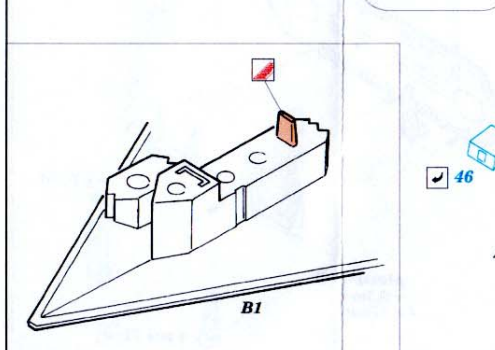

# F-117A Nighthawk

1/72 scale detail set for Hasegawa kit • sada detailů pro model 1/72 Hasegawa

eduard

73 253

- ★ APPLY EXPRESS MASK AND PAINT BEFORE GLUING  
POUŽIT EXPRESS MASK NABARVIT PŘED SLEPENÍM
- ☉ SYMMETRICAL ASSEMBLY  
SYMETRICKÁ MONTÁŽ
- ☒ REMOVE  
ODSTRANIT
- ☑ GRIND  
OBROUSIT
- ☒ DRILL HOLE  
VRTAT OTVOR
- ☑ BEND  
OHNOUT
- ☑ ? OPTION  
VOLBA
- ☒ REPLACE  
NAHRADIT

**FILM**

ORIGINAL KIT PARTS  
PŮVODNÍ DÍLY STAVEBNICE
  PHOTO-ETCHED PARTS  
LEPTANÉ DÍLY
  PARTS TO BE REMOVED  
DÍLY K ODSTRANĚNÍ
  FILL  
TMELIT

References : FAOW Spec. edition No.2 - F-117  
Squadron/Signal No.5526 - Walk Around F-117A Nighthawk