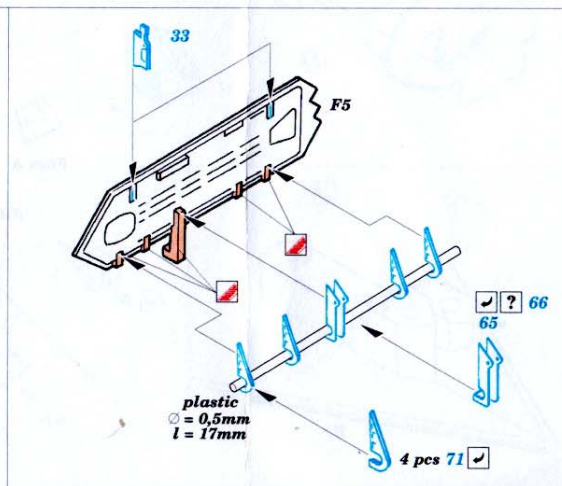

# F-117A Nighthawk

1/72 scale detail set for Hasegawa kit • sada detailů pro model 1/72 Hasegawa

eduard

73 253

- ★ APPLY EXPRESS MASK AND PAINT BEFORE GLUING  
POUŽIT EXPRESS MASK NABARVIT PŘED SLEPENÍM
- ☉ SYMMETRICAL ASSEMBLY  
SYMETRICKÁ MONTÁŽ
- ☒ REMOVE  
ODSTRANIT
- ☑ GRIND  
OBROUSIT
- ☒ DRILL HOLE  
VRTAT OTVOR
- ☑ BEND  
OHNOUT
- ☑ ? OPTION  
VOLBA
- ☒ REPLACE  
NAHRADIT

**FILM**

ORIGINAL KIT PARTS  
PŮVODNÍ DÍLY STAVEBNICE
  PHOTO-ETCHED PARTS  
LEPTANÉ DÍLY
  PARTS TO BE REMOVED  
DÍLY K ODSTRANĚNÍ
  FILL  
TMELIT

References : FAOW Spec. edition No.2 - F-117  
Squadron/Signal No.5526 - Walk Around F-117A Nighthawk