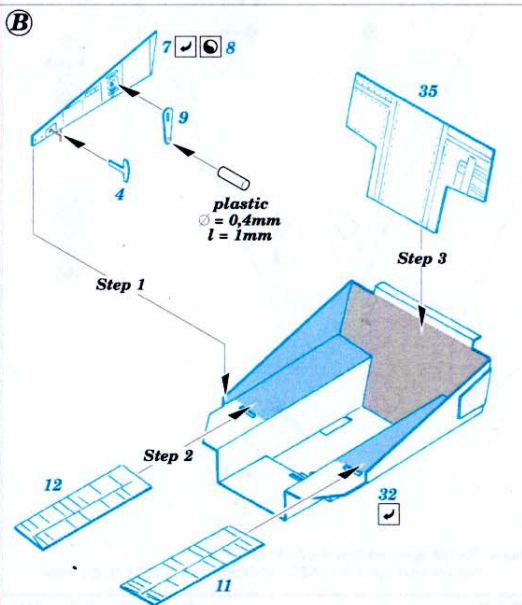

# F-117A Nighthawk

1/72 scale detail set for Hasegawa kit • sada detailů pro model 1/72 Hasegawa

eduard

73 253

- ★ APPLY EXPRESS MASK AND PAINT BEFORE GLUING  
POUŽIT EXPRESS MASK NABARVIT PŘED SLEPENÍM
- ☉ SYMMETRICAL ASSEMBLY  
SYMETRICKÁ MONTÁŽ
- ☒ REMOVE  
ODSTRANIT
- ☑ GRIND  
OBROUSIT
- ☒ DRILL HOLE  
VRTAT OTVOR
- ☑ BEND  
OHNOUT
- ☑ ? OPTION  
VOLBA
- ☒ REPLACE  
NAHRADIT

**FILM**

ORIGINAL KIT PARTS  
PŮVODNÍ DÍLY STAVEBNICE
  PHOTO-ETCHED PARTS  
LEPTANÉ DÍLY
  PARTS TO BE REMOVED  
DÍLY K ODSTRANĚNÍ
  FILL  
TMELIT

References : FAOW Spec. edition No.2 - F-117  
Squadron/Signal No.5526 - Walk Around F-117A Nighthawk