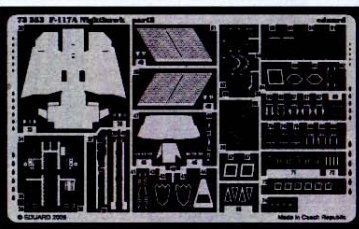

# F-117A Nighthawk

1/72 scale detail set for Hasegawa kit • sada detailů pro model 1/72 Hasegawa

eduard

73 253

- ★ APPLY EXPRESS MASK AND PAINT BEFORE GLUING  
POUŽIT EXPRESS MASK NABARVIT PŘED SLEPENÍM
- ☉ SYMMETRICAL ASSEMBLY  
SYMETRICKÁ MONTÁŽ
- ☒ REMOVE  
ODSTRANIT
- ☑ GRIND  
OBROUSIT
- ☒ DRILL HOLE  
VRTAT OTVOR
- ☑ BEND  
OHNOUT
- ☑ ? OPTION  
VOLBA
- ☒ REPLACE  
NAHRADIT

**FILM**

ORIGINAL KIT PARTS  
PŮVODNÍ DÍLY STAVEBNICE
  PHOTO-ETCHED PARTS  
LEPTANÉ DÍLY
  PARTS TO BE REMOVED  
DÍLY K ODSTRANĚNÍ
  FILL  
TMELIT

References : FAOW Spec. edition No.2 - F-117  
Squadron/Signal No.5526 - Walk Around F-117A Nighthawk