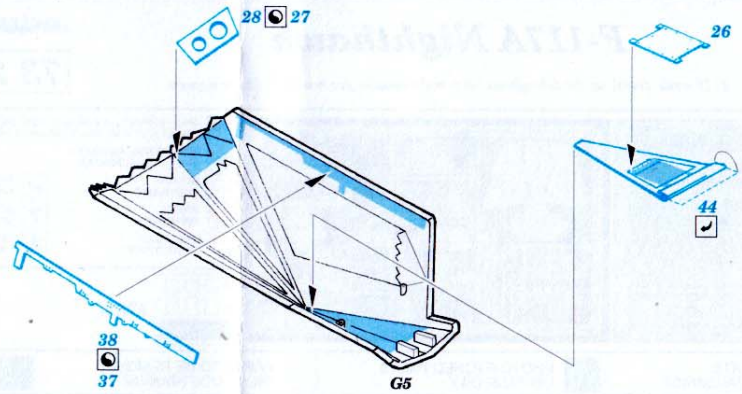

# F-117A Nighthawk

1/72 scale detail set for Hasegawa kit • sada detailů pro model 1/72 Hasegawa

eduard

73 253

- ★ APPLY EXPRESS MASK AND PAINT BEFORE GLUING  
POUŽIT EXPRESS MASK NABARVIT PŘED SLEPENÍM
- ☉ SYMMETRICAL ASSEMBLY  
SYMETRICKÁ MONTÁŽ
- ☒ REMOVE  
ODSTRANIT
- ☑ GRIND  
OBROUSIT
- ☒ DRILL HOLE  
VRTAT OTVOR
- ☑ BEND  
OHNOUT
- ☑ ? OPTION  
VOLBA
- ☒ REPLACE  
NAHRADIT

**FILM**

ORIGINAL KIT PARTS  
PŮVODNÍ DÍLY STAVEBNICE
  PHOTO-ETCHED PARTS  
LEPTANÉ DÍLY
  PARTS TO BE REMOVED  
DÍLY K ODSTRANĚNÍ
  FILL  
TMELIT

References : FAOW Spec. edition No.2 - F-117  
Squadron/Signal No.5526 - Walk Around F-117A Nighthawk