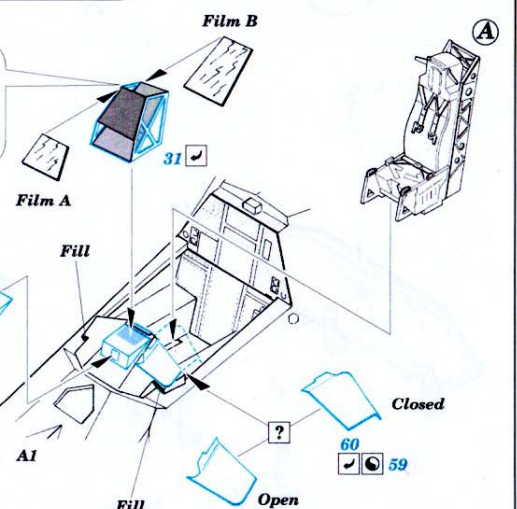

# F-117A Nighthawk

1/72 scale detail set for Hasegawa kit • sada detailů pro model 1/72 Hasegawa

eduard

73 253

- ★ APPLY EXPRESS MASK AND PAINT BEFORE GLUING  
POUŽIT EXPRESS MASK NABARVIT PŘED SLEPENÍM
- ☉ SYMMETRICAL ASSEMBLY  
SYMETRICKÁ MONTÁŽ
- ☒ REMOVE  
ODSTRANIT
- ☑ GRIND  
OBROUSIT
- ☒ DRILL HOLE  
VRTAT OTVOR
- ☑ BEND  
OHNOUT
- ☑ ? OPTION  
VOLBA
- ☒ REPLACE  
NAHRADIT

**FILM**

ORIGINAL KIT PARTS  
PŮVODNÍ DÍLY STAVEBNICE
  PHOTO-ETCHED PARTS  
LEPTANÉ DÍLY
  PARTS TO BE REMOVED  
DÍLY K ODSTRANĚNÍ
  FILL  
TMELIT

References : FAOW Spec. edition No.2 - F-117  
Squadron/Signal No.5526 - Walk Around F-117A Nighthawk