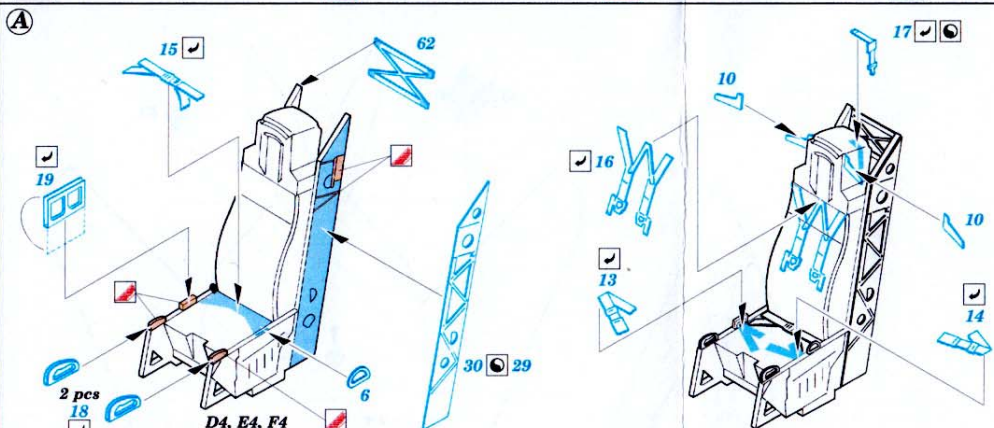

# F-117A Nighthawk

1/72 scale detail set for Hasegawa kit • sada detailů pro model 1/72 Hasegawa

eduard

73 253

- ★ APPLY EXPRESS MASK AND PAINT BEFORE GLUING  
POUŽIT EXPRESS MASK NABARVIT PŘED SLEPENÍM
- ☉ SYMMETRICAL ASSEMBLY  
SYMETRICKÁ MONTÁŽ
- ☒ REMOVE  
ODSTRANIT
- ☑ GRIND  
OBROUSIT
- ☒ DRILL HOLE  
VRTAT OTVOR
- ☑ BEND  
OHNOUT
- ☑ ? OPTION  
VOLBA
- ☒ REPLACE  
NAHRADIT

**FILM**

ORIGINAL KIT PARTS  
PŮVODNÍ DÍLY STAVEBNICE
  PHOTO-ETCHED PARTS  
LEPTANÉ DÍLY
  PARTS TO BE REMOVED  
DÍLY K ODSTRANĚNÍ
  FILL  
TMELIT

References : FAOW Spec. edition No.2 - F-117  
Squadron/Signal No.5526 - Walk Around F-117A Nighthawk