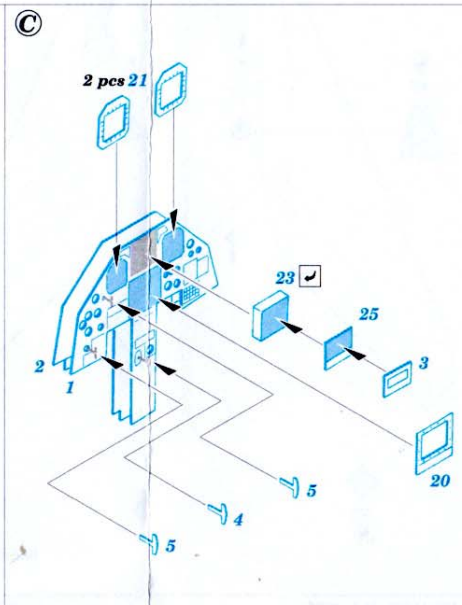

# F-117A Nighthawk

1/72 scale detail set for Hasegawa kit • sada detailů pro model 1/72 Hasegawa

eduard

73 253

- ★ APPLY EXPRESS MASK AND PAINT BEFORE GLUING  
POUŽIT EXPRESS MASK NABARVIT PŘED SLEPENÍM
- ☉ SYMMETRICAL ASSEMBLY  
SYMETRICKÁ MONTÁŽ
- ☒ REMOVE  
ODSTRANIT
- ☑ GRIND  
OBROUSIT
- ☒ DRILL HOLE  
VRTAT OTVOR
- ☑ BEND  
OHNOUT
- ☑ ? OPTION  
VOLBA
- ☒ REPLACE  
NAHRADIT

**FILM**

ORIGINAL KIT PARTS  
PŮVODNÍ DÍLY STAVEBNICE
  PHOTO-ETCHED PARTS  
LEPTANÉ DÍLY
  PARTS TO BE REMOVED  
DÍLY K ODSTRANĚNÍ
  FILL  
TMELIT

References : FAOW Spec. edition No.2 - F-117  
Squadron/Signal No.5526 - Walk Around F-117A Nighthawk