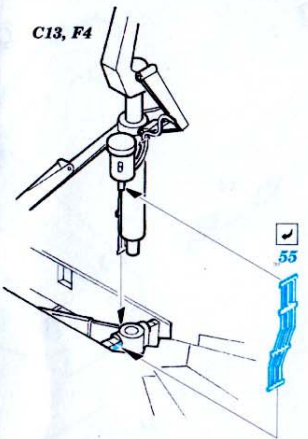

# F-117A Nighthawk

1/72 scale detail set for Hasegawa kit • sada detailů pro model 1/72 Hasegawa

eduard

73 253

- ★ APPLY EXPRESS MASK AND PAINT BEFORE GLUING  
POUŽIT EXPRESS MASK NABARVIT PŘED SLEPENÍM
- ☉ SYMMETRICAL ASSEMBLY  
SYMETRICKÁ MONTÁŽ
- ☒ REMOVE  
ODSTRANIT
- ☑ GRIND  
OBROUSIT
- ☒ DRILL HOLE  
VRTAT OTVOR
- ☑ BEND  
OHNOUT
- ☑ ? OPTION  
VOLBA
- ☒ REPLACE  
NAHRADIT

**FILM**

ORIGINAL KIT PARTS  
PŮVODNÍ DÍLY STAVEBNICE
  PHOTO-ETCHED PARTS  
LEPTANÉ DÍLY
  PARTS TO BE REMOVED  
DÍLY K ODSTRANĚNÍ
  FILL  
TMELIT

References : FAOW Spec. edition No.2 - F-117  
Squadron/Signal No.5526 - Walk Around F-117A Nighthawk