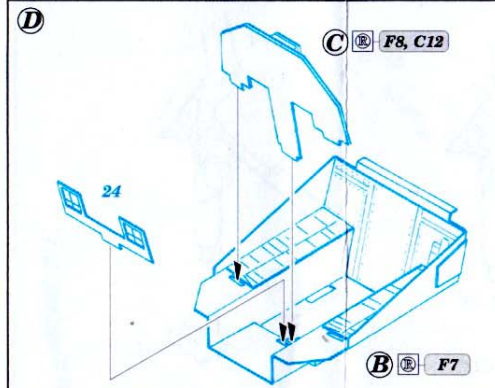

# F-117A Nighthawk

1/72 scale detail set for Hasegawa kit • sada detailů pro model 1/72 Hasegawa

eduard

73 253

- ★ APPLY EXPRESS MASK AND PAINT BEFORE GLUING  
POUŽIT EXPRESS MASK NABARVIT PŘED SLEPENÍM
- ☉ SYMMETRICAL ASSEMBLY  
SYMETRICKÁ MONTÁŽ
- ☒ REMOVE  
ODSTRANIT
- ☑ GRIND  
OBROUSIT
- ☒ DRILL HOLE  
VRTAT OTVOR
- ☑ BEND  
OHNOUT
- ☑ ? OPTION  
VOLBA
- ☒ REPLACE  
NAHRADIT

**FILM**

ORIGINAL KIT PARTS  
PŮVODNÍ DÍLY STAVEBNICE
  PHOTO-ETCHED PARTS  
LEPTANÉ DÍLY
  PARTS TO BE REMOVED  
DÍLY K ODSTRANĚNÍ
  FILL  
TMELIT

References : FAOW Spec. edition No.2 - F-117  
Squadron/Signal No.5526 - Walk Around F-117A Nighthawk