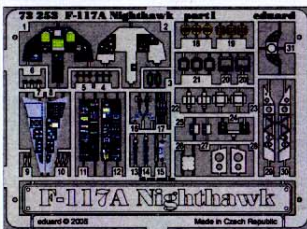

# F-117A Nighthawk

1/72 scale detail set for Hasegawa kit • sada detailů pro model 1/72 Hasegawa

eduard

73 253

- ★ APPLY EXPRESS MASK AND PAINT BEFORE GLUING  
POUŽIT EXPRESS MASK NABARVIT PŘED SLEPENÍM
- ☉ SYMMETRICAL ASSEMBLY  
SYMETRICKÁ MONTÁŽ
- ☒ REMOVE  
ODSTRANIT
- ☑ GRIND  
OBROUSIT
- ☒ DRILL HOLE  
VRTAT OTVOR
- ☑ BEND  
OHNOUT
- ☑ ? OPTION  
VOLBA
- ☒ REPLACE  
NAHRADIT

**FILM**

ORIGINAL KIT PARTS  
PŮVODNÍ DÍLY STAVEBNICE
  PHOTO-ETCHED PARTS  
LEPTANÉ DÍLY
  PARTS TO BE REMOVED  
DÍLY K ODSTRANĚNÍ
  FILL  
TMELIT

References : FAOW Spec. edition No.2 - F-117  
Squadron/Signal No.5526 - Walk Around F-117A Nighthawk