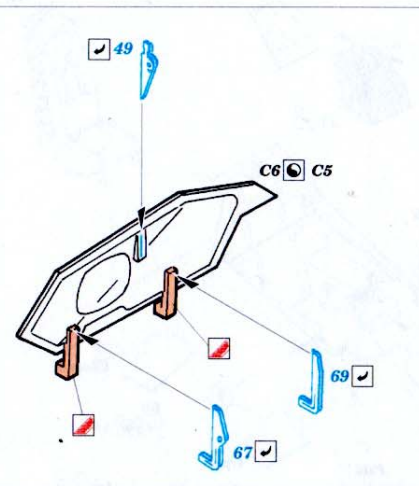

# F-117A Nighthawk

1/72 scale detail set for Hasegawa kit • sada detailů pro model 1/72 Hasegawa

eduard

73 253

- ★ APPLY EXPRESS MASK AND PAINT BEFORE GLUING  
POUŽIT EXPRESS MASK NABARVIT PŘED SLEPENÍM
- ☉ SYMMETRICAL ASSEMBLY  
SYMETRICKÁ MONTÁŽ
- ☒ REMOVE  
ODSTRANIT
- ☑ GRIND  
OBROUSIT
- ☒ DRILL HOLE  
VRTAT OTVOR
- ☑ BEND  
OHNOUT
- ☑ ? OPTION  
VOLBA
- ☒ REPLACE  
NAHRADIT

**FILM**

ORIGINAL KIT PARTS  
PŮVODNÍ DÍLY STAVEBNICE
  PHOTO-ETCHED PARTS  
LEPTANÉ DÍLY
  PARTS TO BE REMOVED  
DÍLY K ODSTRANĚNÍ
  FILL  
TMELIT

References : FAOW Spec. edition No.2 - F-117  
Squadron/Signal No.5526 - Walk Around F-117A Nighthawk