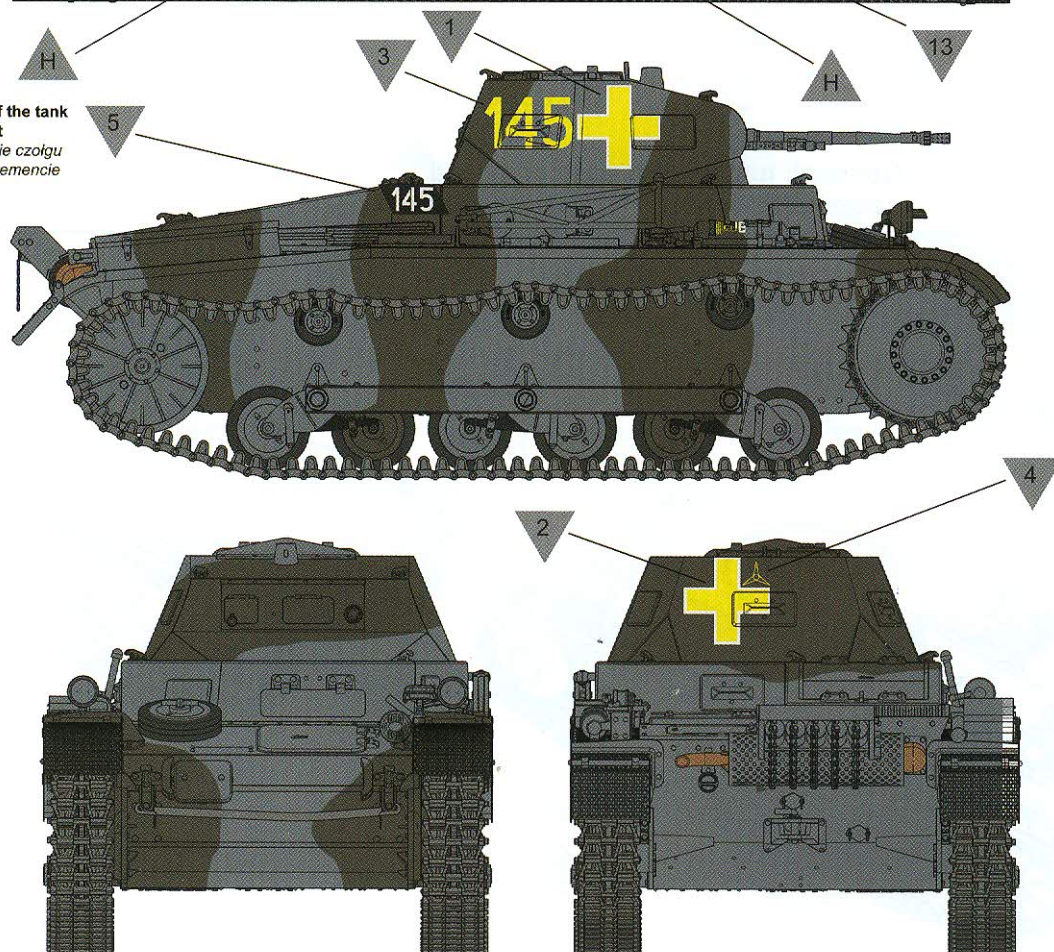

Decal no 5 on the right side of the tank
should be placed on PE-9 part
*Kalkomania nr 5 na prawej burcie czołgu
powinna być umieszczona na elemencie
PE-9*