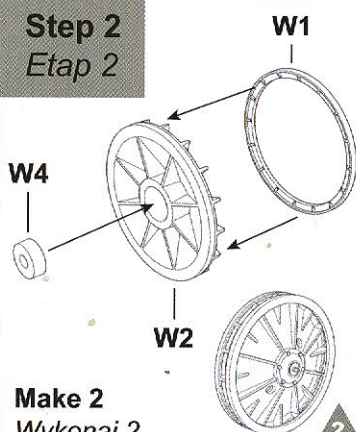

Step 2
Etap 2