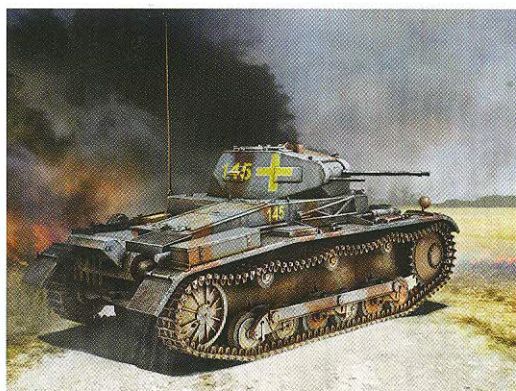

Pz.Kpfw. II Ausf. b

German Light Tank

Cat. No. 35079
Scale 1/35

Decals / Kalkomanie

Photo-etched Parts / Elementy Fototrawione

		VALLEJO	HATAKA	LIFE COLOR	MR HOBBY	AK INTERACTIVE
German Grey	A	71.052	HTK-_164	UA208	H32	RC057
Dark Brown	B	71.042	HTK-_168	UA412	H462	RC268
Rust	C	71.130	HTK-_132	LC32	H47	AK708
Brown Leather	D	72.740	HTK-_186	UA764	H460	AK3031
Gunmetal	F	71.072	HTK-_106	LC26	H018	RC015
Black	G	71.057	HTK-_100	LC02	H12	RC001
Wood	H	71.077	HTK-_172	UA714	H37	AK780
Ivory	J	71.075	HTK-_184	UA232	H313	RC046

Element assembled in previous step
Element złożony w wcześniejszym etapie

Version to choose
Wersja do wyboru

Paint colour
Kolor farby

Element after assembly in current step
Element po złożeniu w aktualnym etapie