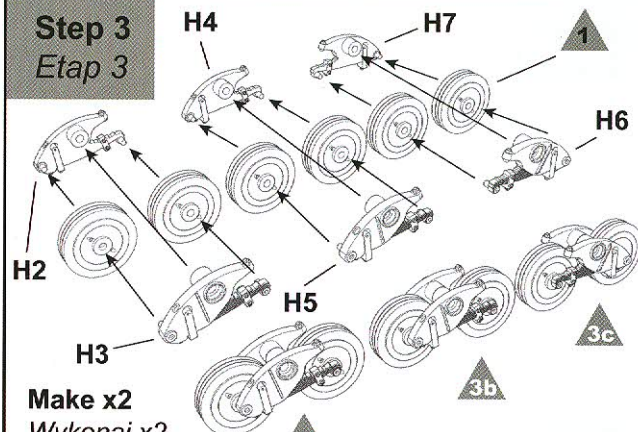

Frame Q / Ramka Q

Frame T / Ramka T

Frame V x6 / Ramka V x6

Frame W x2 / Ramka W x2

Frame U x2 / Ramka U x2

Track links / Ogniwka gąsienic

Step 1
Etap 1

Make 12
Wykonaj 12

Step 2
Etap 2

Make 2
Wykonaj 2

Step 3
Etap 3

Make x2
Wykonaj x2

Step 4
Etap 4

Step 5
Etap 5

Step 6
Etap 6

Step 7
Etap 7

Step 8
Etap 8

Step 9
Etap 9

Step 10
Etap 10

Do not glue the links together before final assembly on the drive system
Nie przyklejaj ogniw łańcucha do siebie przed ostatecznym złożeniem na układzie jezdnym

Use 109 track links per side
Użyj 109 ogniw łańcucha po obu stronach

Step 11
Etap 11

Step 12
Etap 12

Step 13
Etap 13

Step 14
Etap 14

Step 15
Etap 15

Step 16
Etap 16

Step 17
Etap 17