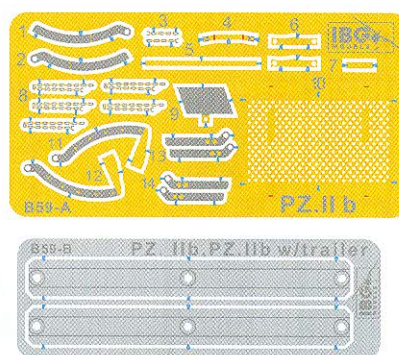

Photo-etched Parts / Elementy Fototrawione

		VALLEJO	HATAKA	LIFE COLOR	MR HOBBY	AK INTERACTIVE
German Grey	A	71.052	HTK-_164	UA208	H32	RC057
Dark Brown	B	71.042	HTK-_168	UA412	H462	RC268
Rust	C	71.130	HTK-_132	LC32	H47	AK708
Brown Leather	D	72.740	HTK-_186	UA764	H460	AK3031
Gunmetal	F	71.072	HTK-_106	LC26	H018	RC015
Black	G	71.057	HTK-_100	LC02	H12	RC001
Wood	H	71.077	HTK-_172	UA714	H37	AK780
Ivory	J	71.075	HTK-_184	UA232	H313	RC046

Element assembled in previous step
Element złożony w wcześniejszym etapie

Version to choose
Wersja do wyboru

Paint colour
Kolor farby

Element after assembly in current step
Element po złożeniu w aktualnym etapie

Decal
Kalkomania

Please follow the steps of the instructions strictly. Glue and paint not included.

Proszę postępować ściśle według etapów instrukcji. Klej i farby nie wchodzą w skład zestawu.

IBG Models
ul. Benedykta Hertzka 2
04-603 Warszawa
Poland

tel +48 22 8159150
fax +48 22 8159151
ibgsc@ibg.com.pl
www.ibg.com.pl
www.ibgmodels.com