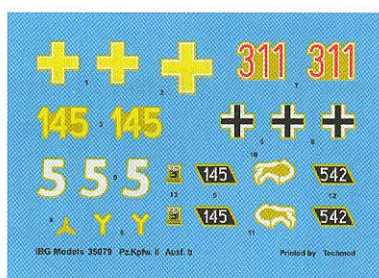

Pz.Kpfw. II Ausf. b

German Light Tank

Cat. No. 35079
Scale 1/35

Decals / Kalkomanie

Photo-etched Parts / Elementy Fototrawione

		VALLEJO	HATAKA	LIFE COLOR	MR HOBBY	AK INTERACTIVE
German Grey	A	71.052	HTK-_164	UA208	H32	RC057
Dark Brown	B	71.042	HTK-_168	UA412	H462	RC268
Rust	C	71.130	HTK-_132	LC32	H47	AK708
Brown Leather	D	72.740	HTK-_186	UA764	H460	AK3031
Gunmetal	F	71.072	HTK-_106	LC26	H018	RC015
Black	G	71.057	HTK-_100	LC02	H12	RC001
Wood	H	71.077	HTK-_172	UA714	H37	AK780
Ivory	J	71.075	HTK-_184	UA232	H313	RC046

Element assembled in previous step
Element złożony w wcześniejszym etapie

Version to choose
Wersja do wyboru

Paint colour
Kolor farby

Element after assembly in current step
Element po złożeniu w aktualnym etapie

Use 109 track links per side
Użyj 109 ogniw łańcucha po obu stronach

Step 11
Etap 11

Step 12
Etap 12

Step 13
Etap 13

Step 14
Etap 14

Step 15
Etap 15

Step 16
Etap 16

Step 17
Etap 17