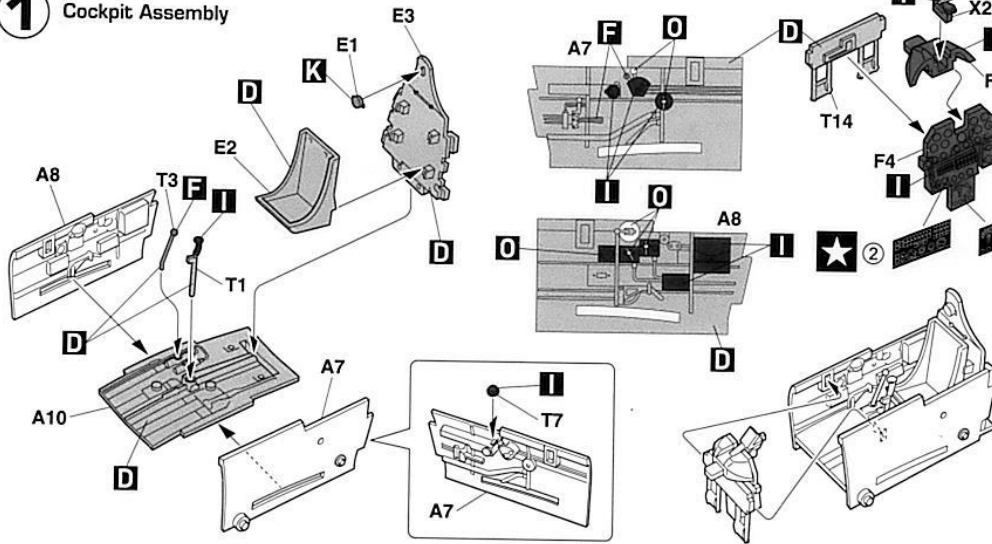

P-40N Warhawk over CBI

48002

Painting Mask Set

- OPEN HOLE
FORO APERTO
OFFNEN
HACER AQUJERO
WYKONAC OTWOR
FAIRE UN TROU
VYVRTAT OTVOR
- DECAL
DECALCOMANIE
ABZIEHBILD
CALCOMANIA
KALKOMANIA
DECALCOMANIE
OBTISK
- REMOVE
RETIRER
ENTFERNEN
CORTAR
WYCIAC
SEPARARE
ODSTRANIT
- DO NOT CEMENT
NE PAS COLLER
NICHT KLEBEN
NO PEGAR
NIE SKLEJAC
NON INCOLLARE
NELEPIT
- OPTION
FACULTATIF
NACH BELIEBEN
HACER AQUJERO
DO WYBORU
FACULTATIVO
VOLBA

1 Cockpit Assembly

2 Fuselage Assembly

5 Tail Unit Assembly

6 Main Wing Installation

3 Exhaust Stacks Installation

8 Main Gear Assembly

ly
remove when you attach clear parts (U6).

STEP2