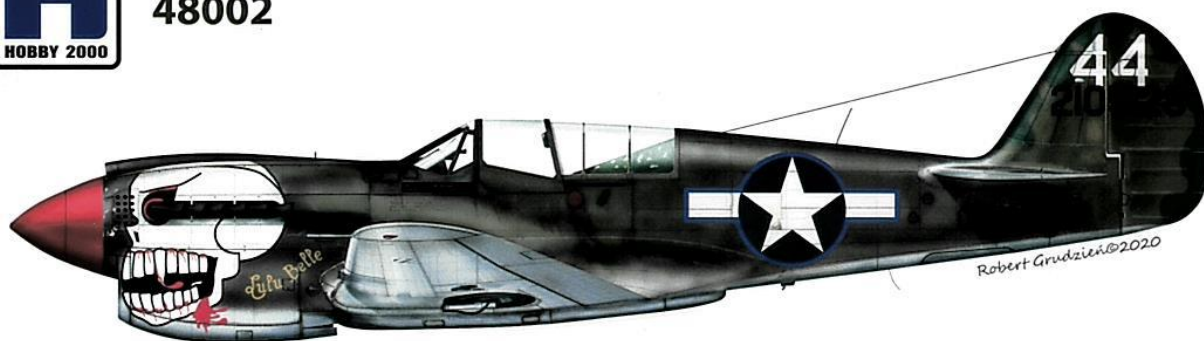

P-40N Warhawk over CBI

48002

Painting Mask Set

- OPEN HOLE
FORO APERTO
OFFNEN
HACER AQUJERO
WYKONAC OTWOR
FAIRE UN TROU
VYVRTAT OTVOR
- DECAL
DECALCOMANIE
ABZIEHBILD
CALCOMANIA
KALKOMANIA
DECALCOMANIE
OBTISK
- REMOVE
RETIRER
ENTFERNEN
CORTAR
WYCIAC
SEPARARE
ODSTRANIT
- DO NOT CEMENT
NE PAS COLLER
NICHT KLEBEN
NO PEGAR
NIE SKLEJAC
NON INCOLLARE
NELEPIT
- OPTION
FACULTATIF
NACH BELIEBEN
HACER AQUJERO
DO WYBORU
FACULTATIVO
VOLBA