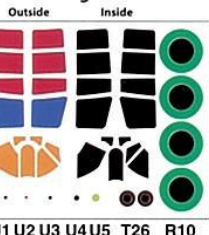

P-40N Warhawk over CBI

48002

Painting Mask Set

- OPEN HOLE
FORO APERTO
OFFNEN
HACER AQUJERO
WYKONAC OTWOR
FAIRE UN TROU
VYVRTAT OTVOR
- DECAL
DECALCOMANIE
ABZIEHBILD
CALCOMANIA
KALKOMANIA
DECALCOMANIE
OBTISK
- REMOVE
RETIRER
ENTFERNEN
CORTAR
WYCIAC
SEPARARE
ODSTRANIT
- DO NOT CEMENT
NE PAS COLLER
NICHT KLEBEN
NO PEGAR
NIE SKLEJAC
NON INCOLLARE
NELEPIT
- OPTION
FACULTATIF
NACH BELIEBEN
HACER AQUJERO
DO WYBORU
FACULTATIVO
VOLBA

Color Chart	AK Interactive	Alclad2	AMMO	HATAKA	Mr. COLOR	TAMIYA
Olive Drab 41	A RC 259	E617	926	018	304	XF-62
Aluminium	B RC 020	119	194	078	MC-218	XF-16
Neutral Grey 43	C RC 261	E660	239	033	013	XF-53
Yellow Green	D RC 262	E309	220	211	C027	XF-4
Yellow	E RC 007	E658	032	104	004	X-8
Red	F RC 005	E657	049	103	033	X-7
Burnt Metal	G RC 015	121	187	016	061	XF-84
Medium Green 42	H RC 260		238	019	302	XF-58
Flat Black	I RC 001	E102	046	100	033	XF-1
Flat White	J RC 004	101	050	101	062	XF-2
Leather	K AK-3031	302	133	186	044	XF-10
Clear Red	L RC 503	401	093	CC02	047	X-27
Clear Blue	M RC 504	403	098	CC01	050	X-23
Steel	N AK-670	112	191		028	X-11
Silver	O RC 020	112	195	189	008	X-11
Blue	P RC 011	E640	123	220	314	XF-8

1 Cockpit Assembly

2 Fuselage Assembly

5 Tail Unit Assembly

6 Main Wing Installation

3 Exhaust Stacks Installation

8 Main Gear Assembly

ly
remove when you attach clear parts (U6).

STEP2