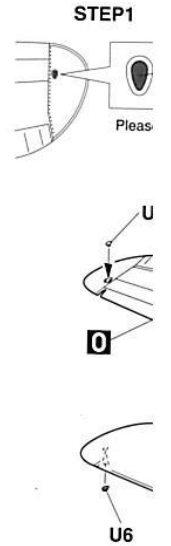

P-40N Warhawk over CBI

48002

Painting Mask Set

- OPEN HOLE
FORO APERTO
OFFNEN
HACER AQUJERO
WYKONAC OTWOR
FAIRE UN TROU
VYVRTAT OTVOR
- DECAL
DECALCOMANIE
ABZIEHBILD
CALCOMANIA
KALKOMANIA
DECALCOMANIE
OBTISK
- REMOVE
RETIRER
ENTFERNEN
CORTAR
WYCIAC
SEPARARE
ODSTRANIT
- DO NOT CEMENT
NE PAS COLLER
NICHT KLEBEN
NO PEGAR
NIE SKLEJAC
NON INCOLLARE
NELEPIT
- OPTION
FACULTATIF
NACH BELIEBEN
HACER AQUJERO
DO WYBORU
FACULTATIVO
VOLBA

1 Cockpit Assembly

2 Fuselage Assembly

5 Tail Unit Assembly

6 Main Wing Installation

3 Exhaust Stacks Installation

8 Main Gear Assembly

ly
remove when you attach clear parts (U6).

STEP2