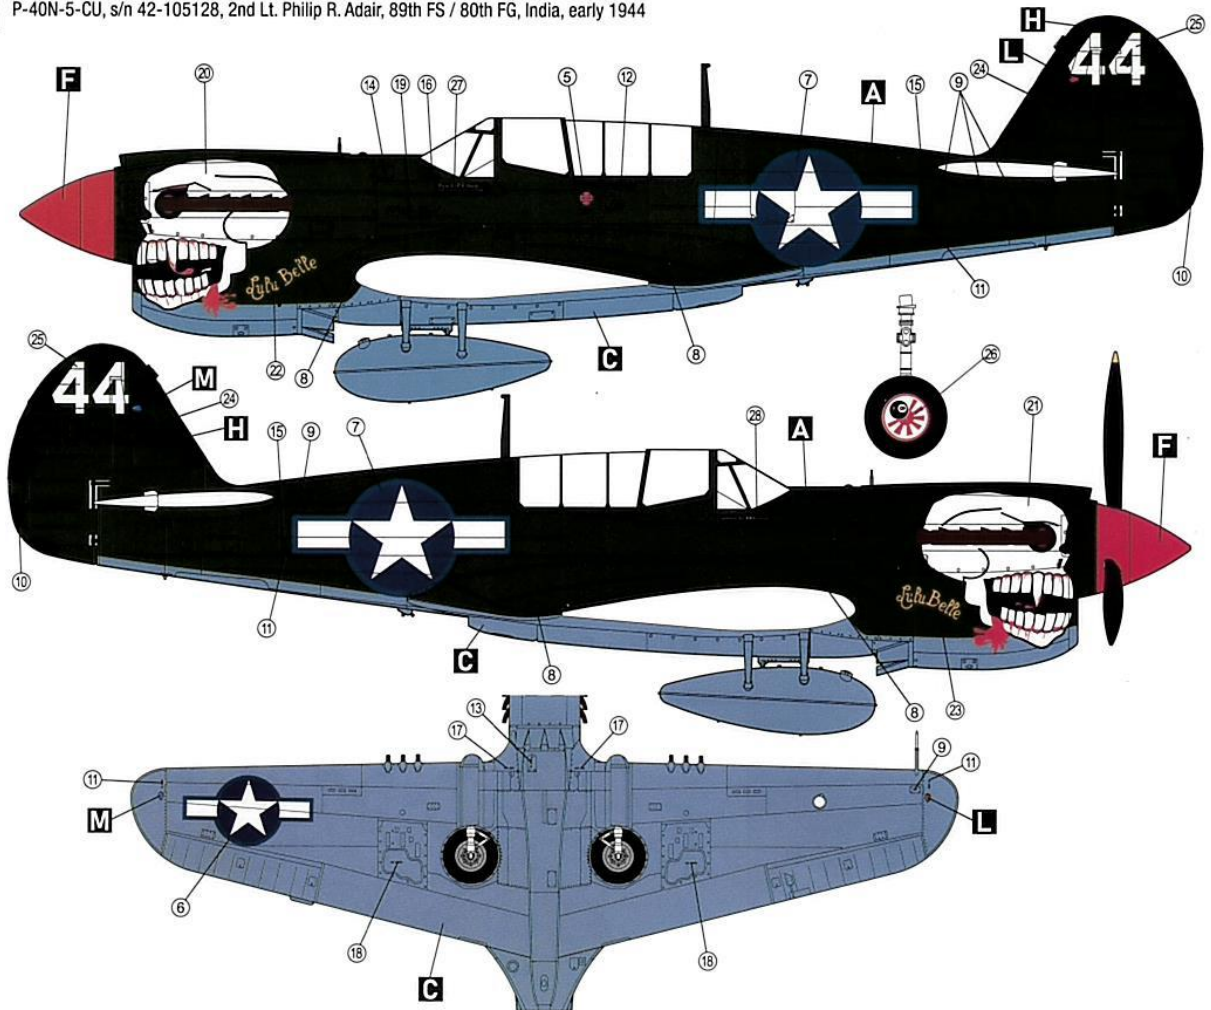

MARKINGS AND PAINTING
Marcio & Pittura

Markierungen und Bemalung
Oznakowania i Malowanie

Decoration et Peinture
Označeni & Zbarveni

Decoracion y Pintura

1 P-40N-5-CU, s/n 42-105128, 2nd Lt. Philip R. Adair, 89th FS / 80th FG, India, early 1944