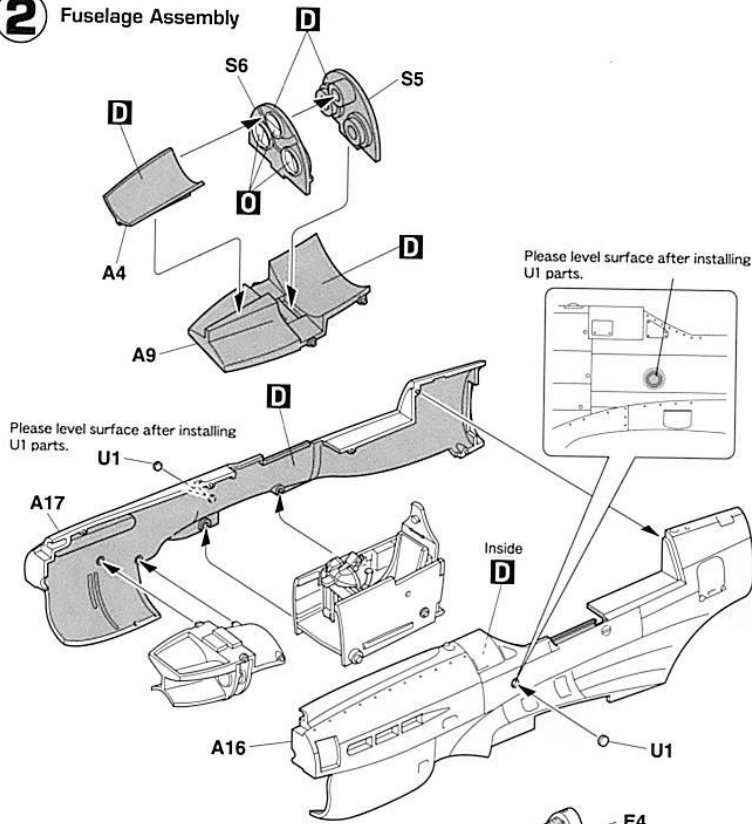

P-40N Warhawk over CBI

48002

Painting Mask Set

- OPEN HOLE
FORO APERTO
OFFNEN
HACER AQUJERO
WYKONAC OTWOR
FAIRE UN TROU
VYVRTAT OTVOR
- DECAL
DECALCOMANIE
ABZIEHBILD
CALCOMANIA
KALKOMANIA
DECALCOMANIE
OBTISK
- REMOVE
RETIRER
ENTFERNEN
CORTAR
WYCIAC
SEPARARE
ODSTRANIT
- DO NOT CEMENT
NE PAS COLLER
NICHT KLEBEN
NO PEGAR
NIE SKLEJAC
NON INCOLLARE
NELEPIT
- OPTION
FACULTATIF
NACH BELIEBEN
HACER AQUJERO
DO WYBORU
FACULTATIVO
VOLBA

1 Cockpit Assembly

2 Fuselage Assembly

5 Tail Unit Assembly

6 Main Wing Installation

3 Exhaust Stacks Installation

8 Main Gear Assembly

ly
remove when you attach clear parts (U6).

STEP2

STEP3

7 Auxiliary Fuel Tank & Bomb Assembly

• Auxiliary fuel tank

Please paint in bottom surface color.

• 500-lb bomb

Please make a hole with a diameter of 0.5mm.

When you do not make a hole, please cut and attach.