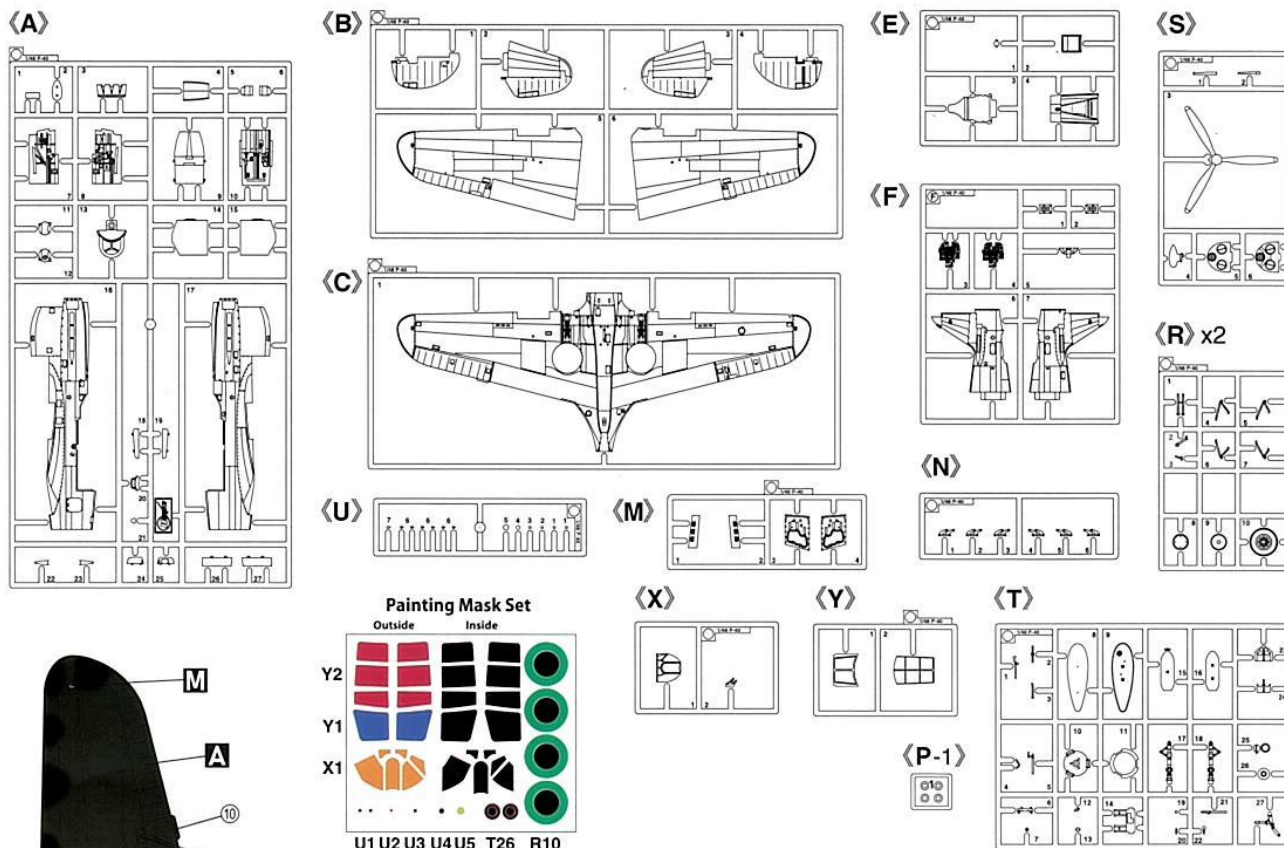

P-40N Warhawk over CBI

48002

Painting Mask Set

- OPEN HOLE
FORO APERTO
OFFNEN
HACER AQUJERO
WYKONAC OTWOR
FAIRE UN TROU
VYVRTAT OTVOR
- DECAL
DECALCOMANIE
ABZIEHBILD
CALCOMANIA
KALKOMANIA
DECALCOMANIE
OBTISK
- REMOVE
RETIRER
ENTFERNEN
CORTAR
WYCIAC
SEPARARE
ODSTRANIT
- DO NOT CEMENT
NE PAS COLLER
NICHT KLEBEN
NO PEGAR
NIE SKLEJAC
NON INCOLLARE
NELEPIT
- OPTION
FACULTATIF
NACH BELIEBEN
HACER AQUJERO
DO WYBORU
FACULTATIVO
VOLBA

1 Cockpit Assembly

2 Fuselage Assembly

5 Tail Unit Assembly

6 Main Wing Installation

3 Exhaust Stacks Installation

8 Main Gear Assembly

ly
remove when you attach clear parts (U6).

STEP2

STEP3

7 Auxiliary Fuel Tank & Bomb Assembly

• Auxiliary fuel tank

Please paint in bottom surface color.

• 500-lb bomb

Please make a hole with a diameter of 0.5mm.

When you do not make a hole, please cut and attach.