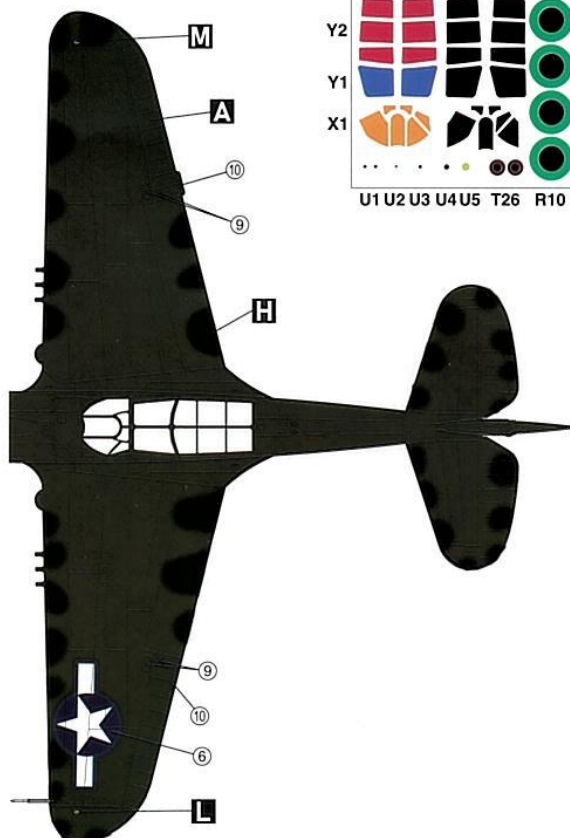

P-40N Warhawk over CBI

48002

Painting Mask Set

- OPEN HOLE
FORO APERTO
OFFNEN
HACER AQUJERO
WYKONAC OTWOR
FAIRE UN TROU
VYVRTAT OTVOR
- DECAL
DECALCOMANIE
ABZIEHBILD
CALCOMANIA
KALKOMANIA
DECALCOMANIE
OBTISK
- REMOVE
RETIRER
ENTFERNEN
CORTAR
WYCIAC
SEPARARE
ODSTRANIT
- DO NOT CEMENT
NE PAS COLLER
NICHT KLEBEN
NO PEGAR
NIE SKLEJAC
NON INCOLLARE
NELEPIT
- OPTION
FACULTATIF
NACH BELIEBEN
HACER AQUJERO
DO WYBORU
FACULTATIVO
VOLBA

Color Chart	AK Interactive	Alclad2	AMMO	HATAKA	Mr. COLOR	TAMIYA
Olive Drab 41	A RC 259	E617	926	018	304	XF-62
Aluminium	B RC 020	119	194	078	MC-218	XF-16
Neutral Grey 43	C RC 261	E660	239	033	013	XF-53
Yellow Green	D RC 262	E309	220	211	C027	XF-4
Yellow	E RC 007	E658	032	104	004	X-8
Red	F RC 005	E657	049	103	033	X-7
Burnt Metal	G RC 015	121	187	016	061	XF-84
Medium Green 42	H RC 260		238	019	302	XF-58
Flat Black	I RC 001	E102	046	100	033	XF-1
Flat White	J RC 004	101	050	101	062	XF-2
Leather	K AK-3031	302	133	186	044	XF-10
Clear Red	L RC 503	401	093	CC02	047	X-27
Clear Blue	M RC 504	403	098	CC01	050	X-23
Steel	N AK-670	112	191		028	X-11
Silver	O RC 020	112	195	189	008	X-11
Blue	P RC 011	E640	123	220	314	XF-8