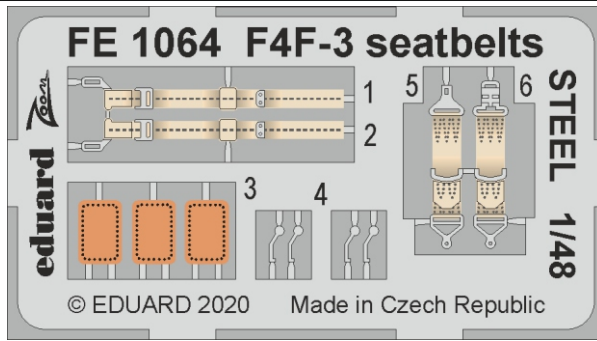

ZOOM

**F4F-3 seatbelts STEEL**

eduard

**FE 1064****1/48**

detail set for 1/48 HOBBY BOSS kit • sada detailů pro stavebnici 1/48 HOBBY BOSS

- APPLY EXPRESS MASK AND PAINT BEFORE GLUING  
POUŽIT EXPRESS MASK NABARVIT PŘED SLEPENÍM
  - SYMMETRICAL ASSEMBLY  
SYMETRICKÁ MONTÁŽ
  - REMOVE  
ODSTRANIT
  - GRIND  
OBROUSIT
  - DRILL HOLE  
VRTAT OTVOR
  - BEND  
OHNOUT
  - OPTION  
VOLBA
  - REPLACE  
NAHRADIT
- 1** COLORED ETCHED PARTS  
LEPTANÉ BAREVNÉ DÍLY
- 1** ETCHED PARTS  
LEPTANÉ NEBAREVNÉ DÍLY
- 1** ORIGINAL KIT PARTS  
PŮVODNÍ DÍLY STAVEBNICE

ORIGINAL KIT PARTS  
PŮVODNÍ DÍLY STAVEBNICEPHOTO-ETCHED PARTS  
LEPTANÉ DÍLYPARTS TO BE REMOVED  
DÍLY K ODSTRANĚNÍFILL  
TMELIT