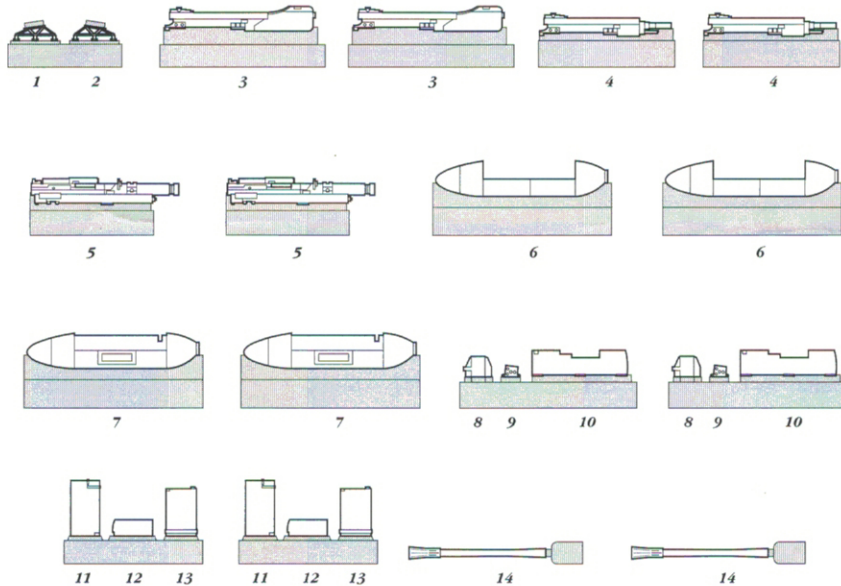

Junkers Ju 87G Stuka
3,7cm BK set for HASEGAWA kit

RESIN PARTS

Warning: Thinning of the plastic parts and
dry-fitting of the assembly needed!
Upozornění: Nutno zeslabit některé plastové díly stavebnice!
Před lepením zkontrolujte dopasování dílů!

AIRES
Čepirohy 115
434 01 Most 1
CZECH REPUBLIC

MIRROR ASSEMBLY
ZRCADLOVÁ MONTÁŽ

MIRROR ASSEMBLY
ZRCADLOVÁ MONTÁŽ

RP 12 WAS USED ONLY ON SOME AIRPLANES.
CHECK YOUR DOCUMENTATION FIRST.
RP 12 - POUŽITO POUZE NA NĚKTERÝCH STROJÍCH.
ZKONTROLUJTE PODLE FOTOGAFIÍ.