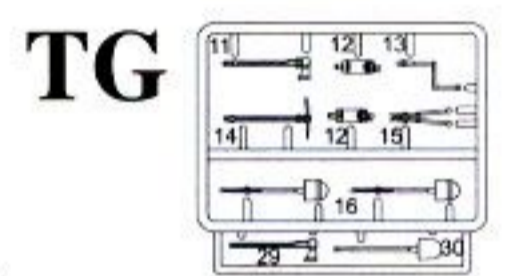

18

19

20

21

22

23

24

**Bx3**

この部品は使用しません  
Parts not for use.  
Teile werden nicht verwendet.  
Pièces a ne pas utiliser.  
Parti nin ulizza.  
不要部品の部品

**Military Model Reservation Items**

[HMS Norfolk `B  
attle of N...](#)  
Aoshima  
1/700  
Water Lin...  
3,230 yen