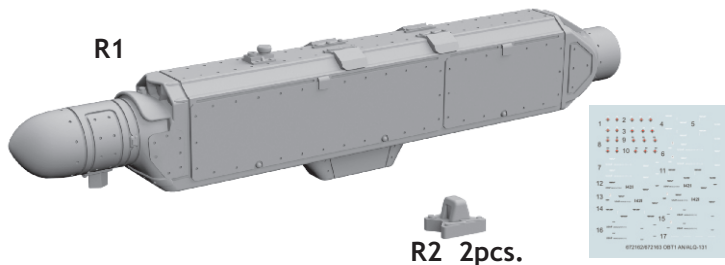

672 162 AN/ALQ-131 (shallow) ECM pod

eduard
BRASSIN

1/72 scale

COLOURS

GSI Creos (GUNZE)		Mr.METAL COLOR	
AQUEOUS	Mr.COLOR		
H 8	C 8	SILVER	
H52	C12	OLIVE DRAB	
H308	C308	GRAY	
	C 92	SEMI GLOSS BLACK	

This product contains metal and resin detail parts for upgrading scale plastic models. When selecting this set make sure that it is for the kit mentioned in product name as these sets are made specifically for that kit. When upgrading the model some cutting or corrections may be necessary for parts to fit accurately. **WARNING!** This set contains small and sharp parts. Work carefully in a ventilated and well-lit room. Safety glasses are recommended. This product is not suitable for children below 14 years of age.

Tento výrobek obsahuje leptané a odlévané detaily pro úpravu a vylepšení plastického modelu. Při výběru sady kovových detailů zkontrolujte, zda je určena pro model, který chcete upravit. Model, pro který je sada určena, je uveden u názvu výrobku. Pro přesnou aplikaci kovových a odlévaných dílů může být zapotřebí upravit díly upravovaného modelu. **POZOR!** Sada obsahuje malé ostré díly. Pracujte ve větrané a dobře osvětlené místnosti. Doporučujeme použít ochranných brýlí. Tento výrobek není vhodný pro děti mladší 14 let.