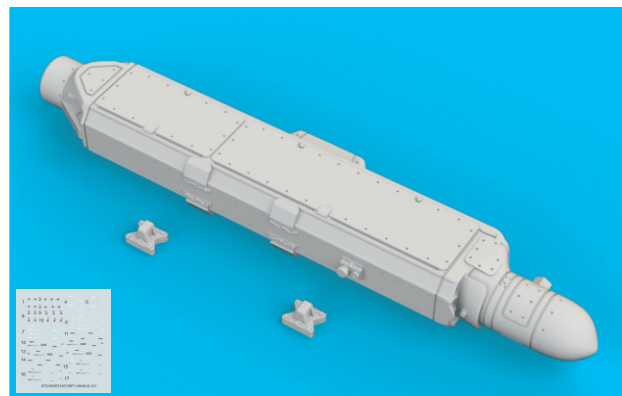

BEST BRASS RESIN AROUND!