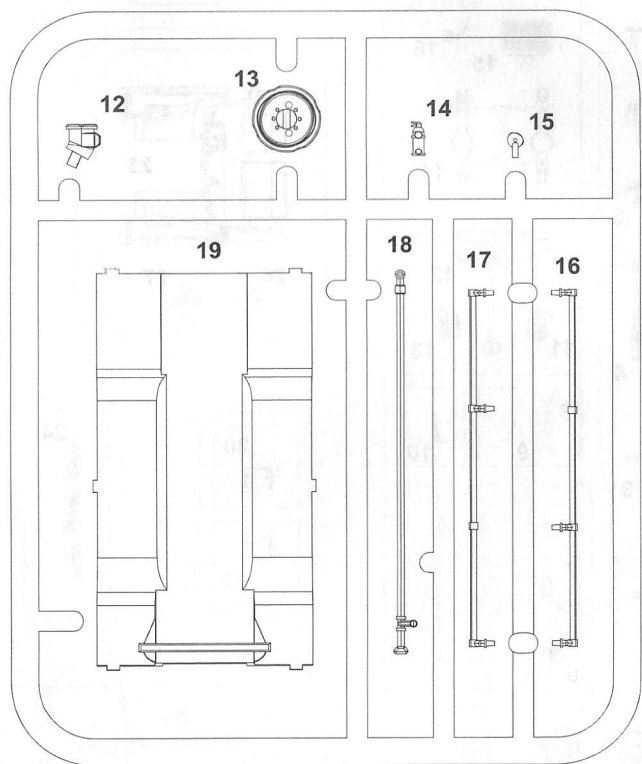

H

AVD
MODELS