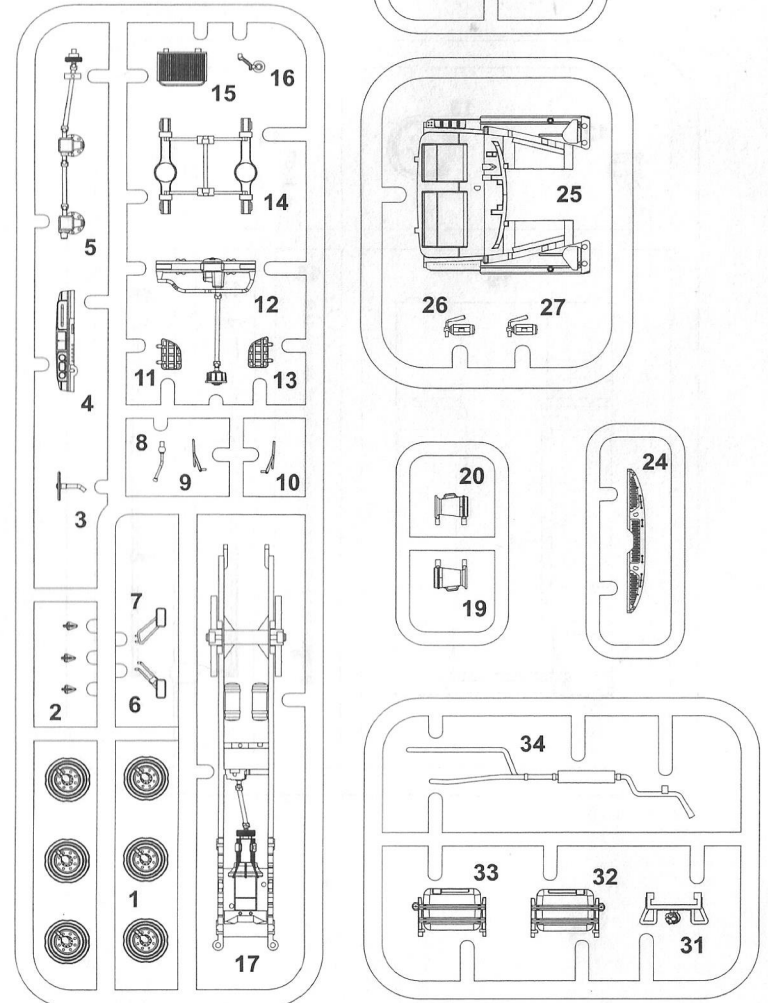

SCALE 1:72 UNASSEMBLED PLASTIC MODEL KIT
МАСШТАБ 1:72 СБОРНАЯ ПЛАСТИКОВАЯ МОДЕЛЬ

CAUTION

When you use glue or paint, do not use near open flame, and use in well ventilated room.
When you take parts off from the runner frame, use a modeling scissors and trim excess plastic with a cutter or a file.
See the bottom of this column for the meaning of symbols.

ВНИМАНИЕ

При использовании клея и красок, все работы проводить в проветриваемом помещении вдали от источников огня.
Детали отделять от литников ножом или другим режущим инструментом.
Зачистить облой и места среза при помощи надфиля и наждачной бумаги.
Сборку моделей производить согласно схемы сборки. Для удобства сборки каждая деталь обозначена номером.

A	Parts set Набор деталей		Optional Произвольный выбор
15	Part number Номер детали		Repeat at the other side Повторить на другом борту
1	Assembly step Шаг сборки		Open hole Просверлить
B15	Part num. 15 шт set B Деталь 15 в наборе B		Putty hole Шпатлевать
1	x4 Repeat step 4 times Повторить шаг 4 раза		Do not cement Не использовать клей
1	Assembly result at step 1 Результат шага 1		Scratchbuild Сделать самому

I