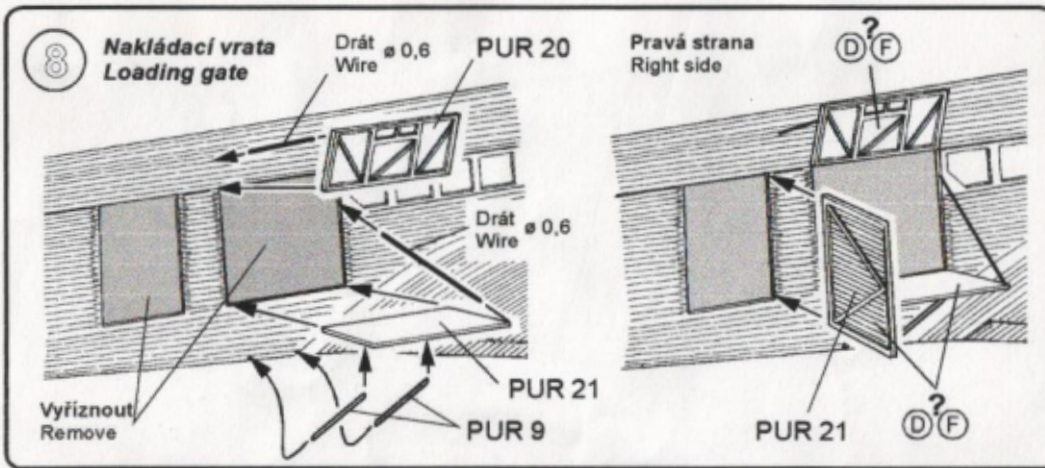

Ju 52/3mg4

Interior set for Revell kit

 Navštivte naše stránky / Visit our official website [www.cmkkits.com](http://www.cmkkits.com)

**Barvy**  
Color's

	Aero Master	Humbrol		Aero Master	Humbrol
A Černá / Black	AMP 1013	33	G Modrá / Blue	AMP 1015	109
B Bílá / White	AMP 1012	34	H Dřevo / Natural Wood	-	110
C Červená / Red	AMP 1014	60	I Šedá / Pale Stone	-	121
D RLM 66	AMP 1022	67	J Kůže / Red Leather	-	180
E Antracit / Coal Black	-	85	K Žlutá / Yellow	-	188
F RLM 02	AMP 1010	95			