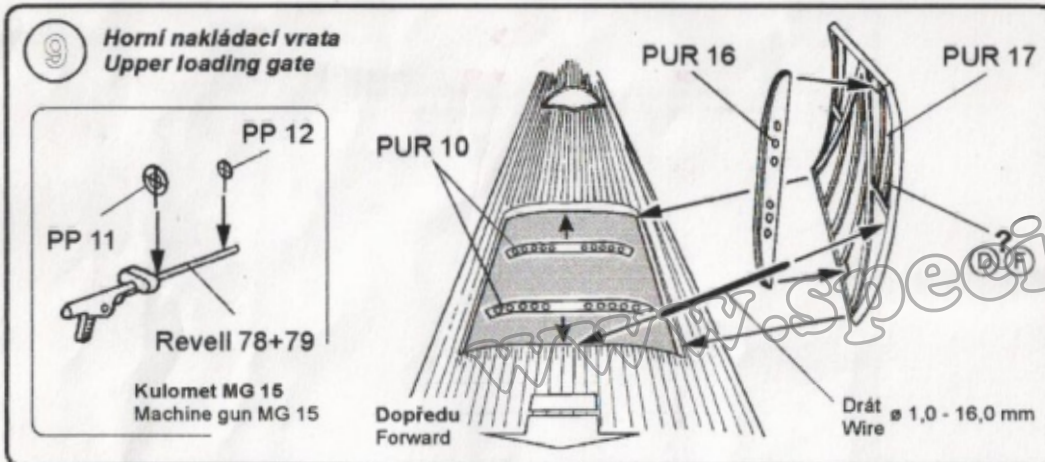

Ju 52/3mg4

Interior set for Revell kit

 Navštivte naše stránky / Visit our official website [www.cmkkits.com](http://www.cmkkits.com)

**Barvy**  
Color's

	Aero Master	Humbrol		Aero Master	Humbrol
A Černá / Black	AMP 1013	33	G Modrá / Blue	AMP 1015	109
B Bílá / White	AMP 1012	34	H Dřevo / Natural Wood	-	110
C Červená / Red	AMP 1014	60	I Šedá / Pale Stone	-	121
D RLM 66	AMP 1022	67	J Kůže / Red Leather	-	180
E Antracit / Coal Black	-	85	K Žlutá / Yellow	-	188
F RLM 02	AMP 1010	95			