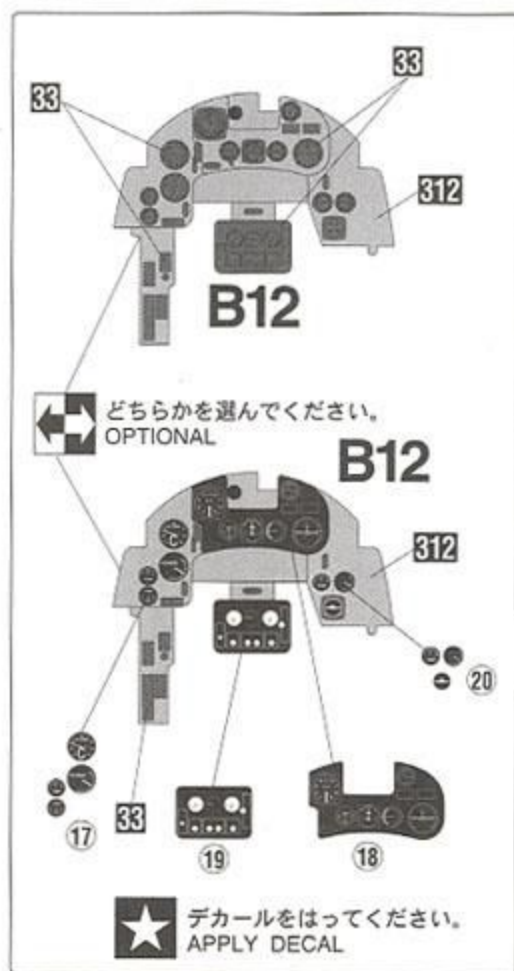

このキットに接着剤及び塗料は含まれておりません。プラスチック専用の物を別にお求め下さい。

1 コックピットの組み立て Cockpit Assembly

2 胴体、水平尾翼の組み立て Fuselage & Horizontal Stabilizer Assembly

3 主翼の組み立て
Main Wing Assembly

4 主翼、胴体の組み立て
Main Wing & Fuselage Assembly

5 主脚の組み立て
Main Landing Gear Assembly

6 胴体下面部品の取り付け
Bottom Fuselage Parts Installation

7 プロペラの組み立て
Propeller Assembly

●プロペラの塗装とマーキング
Marking and painting of the propeller

8 プロペラ、胴体下面部品の取り付け
Propeller & Bottom Fuselage Parts Installation

9 風防、アンテナの取り付け
Canopy & Antenna Installation

Marking & Painting

Markierungen und Bemalung
 Decoration et Peinture
 Marchio & Pittura

Decoracion y Pintura
 標貼及著色指示

◆この塗装図は1/48スケールを、側面90%、上下面55%に縮小
 ◆This marking chart has been reduced by 90% in the side view