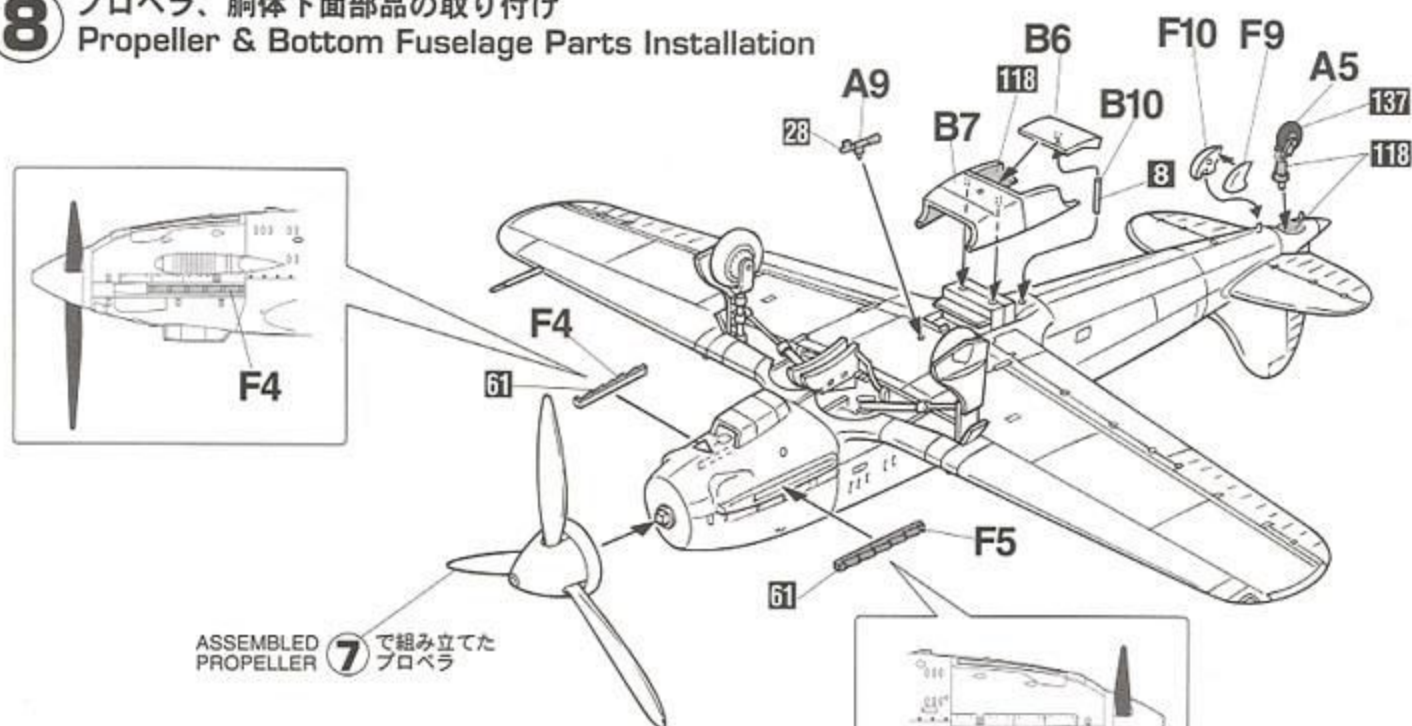

このキットに接着剤及び塗料は含まれておりません。プラスチック専用の物を別にお求め下さい。

1 コックピットの組み立て Cockpit Assembly

2 胴体、水平尾翼の組み立て Fuselage & Horizontal Stabilizer Assembly

3 主翼の組み立て
Main Wing Assembly

4 主翼、胴体の組み立て
Main Wing & Fuselage Assembly

5 主脚の組み立て
Main Landing Gear Assembly

6 胴体下面部品の取り付け
Bottom Fuselage Parts Installation

7 プロペラの組み立て
Propeller Assembly

●プロペラの塗装とマーキング
Marking and painting of the propeller

8 プロペラ、胴体下面部品の取り付け
Propeller & Bottom Fuselage Parts Installation

9 風防、アンテナの取り付け
Canopy & Antenna Installation

Marking & Painting

Markierungen und Bemalung
 Decoration et Peinture
 Marchio & Pittura

Decoracion y Pintura
 標貼及著色指示

◆この塗装図は1/48スケールを、側面90%、上下面55%に縮小
 ◆This marking chart has been reduced by 90% in the side view