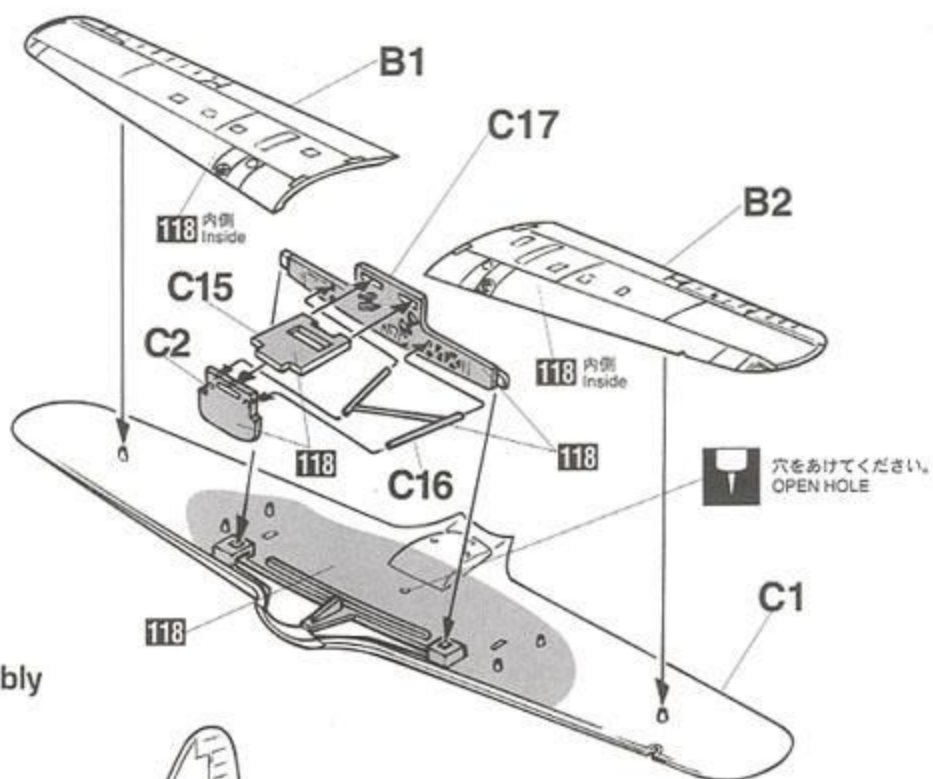

このキットに接着剤及び塗料は含まれておりません。プラスチック専用の物を別にお求め下さい。

1 コックピットの組み立て Cockpit Assembly

2 胴体、水平尾翼の組み立て Fuselage & Horizontal Stabilizer Assembly

3 主翼の組み立て
Main Wing Assembly

4 主翼、胴体の組み立て
Main Wing & Fuselage Assembly

5 主脚の組み立て
Main Landing Gear Assembly

6 胴体下面部品の取り付け
Bottom Fuselage Parts Installation

7 プロペラの組み立て
Propeller Assembly

●プロペラの塗装とマーキング
Marking and painting of the propeller

8 プロペラ、胴体下面部品の取り付け
Propeller & Bottom Fuselage Parts Installation

9 風防、アンテナの取り付け
Canopy & Antenna Installation

Marking & Painting

Markierungen und Bemalung
 Decoration et Peinture
 Marchio & Pittura

Decoracion y Pintura
 標貼及著色指示

◆この塗装図は1/48スケールを、側面90%、上下面55%に縮小
 ◆This marking chart has been reduced by 90% in the side view