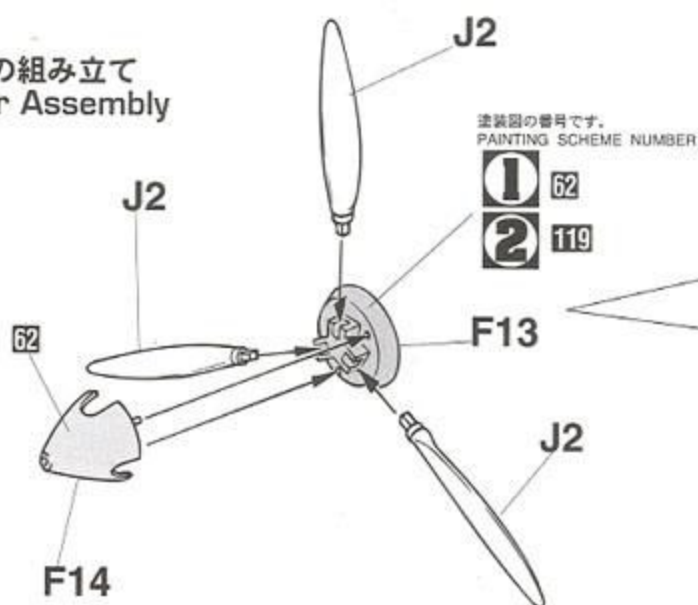

このキットに接着剤及び塗料は含まれておりません。プラスチック専用の物を別にお求め下さい。

1 コックピットの組み立て Cockpit Assembly

2 胴体、水平尾翼の組み立て Fuselage & Horizontal Stabilizer Assembly

3 主翼の組み立て
Main Wing Assembly

4 主翼、胴体の組み立て
Main Wing & Fuselage Assembly

5 主脚の組み立て
Main Landing Gear Assembly

6 胴体下面部品の取り付け
Bottom Fuselage Parts Installation

7 プロペラの組み立て
Propeller Assembly

●プロペラの塗装とマーキング
Marking and painting of the propeller

8 プロペラ、胴体下面部品の取り付け
Propeller & Bottom Fuselage Parts Installation

9 風防、アンテナの取り付け
Canopy & Antenna Installation

Marking & Painting

Markierungen und Bemalung
 Decoration et Peinture
 Marchio & Pittura

Decoracion y Pintura
 標貼及著色指示

◆この塗装図は1/48スケールを、側面90%、上下面55%に縮小
 ◆This marking chart has been reduced by 90% in the side view