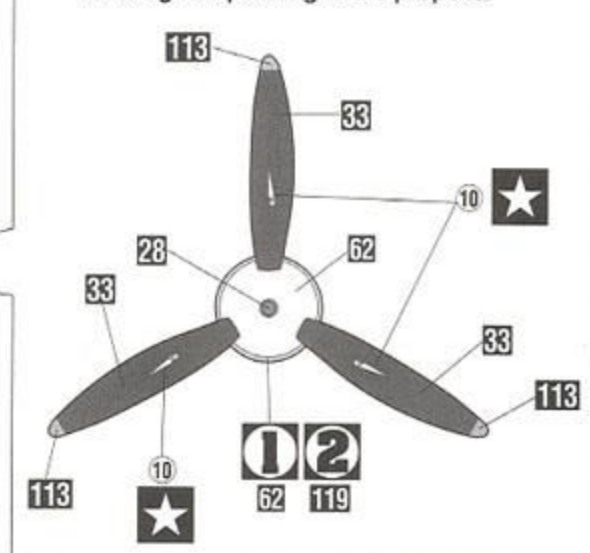

5 主脚の組み立て
Main Landing Gear Assembly

6 胴体下面部品の取り付け
Bottom Fuselage Parts Installation

7 プロペラの組み立て
Propeller Assembly

●プロペラの塗装とマーキング
Marking and painting of the propeller

8 プロペラ、胴体下面部品の取り付け
Propeller & Bottom Fuselage Parts Installation

9 風防、アンテナの取り付け
Canopy & Antenna Installation

Marking & Painting

Markierungen und Bemalung
 Decoration et Peinture
 Marchio & Pittura

Decoracion y Pintura
 標貼及著色指示

◆この塗装図は1/48スケールを、側面90%、上下面55%に縮小
 ◆This marking chart has been reduced by 90% in the side view