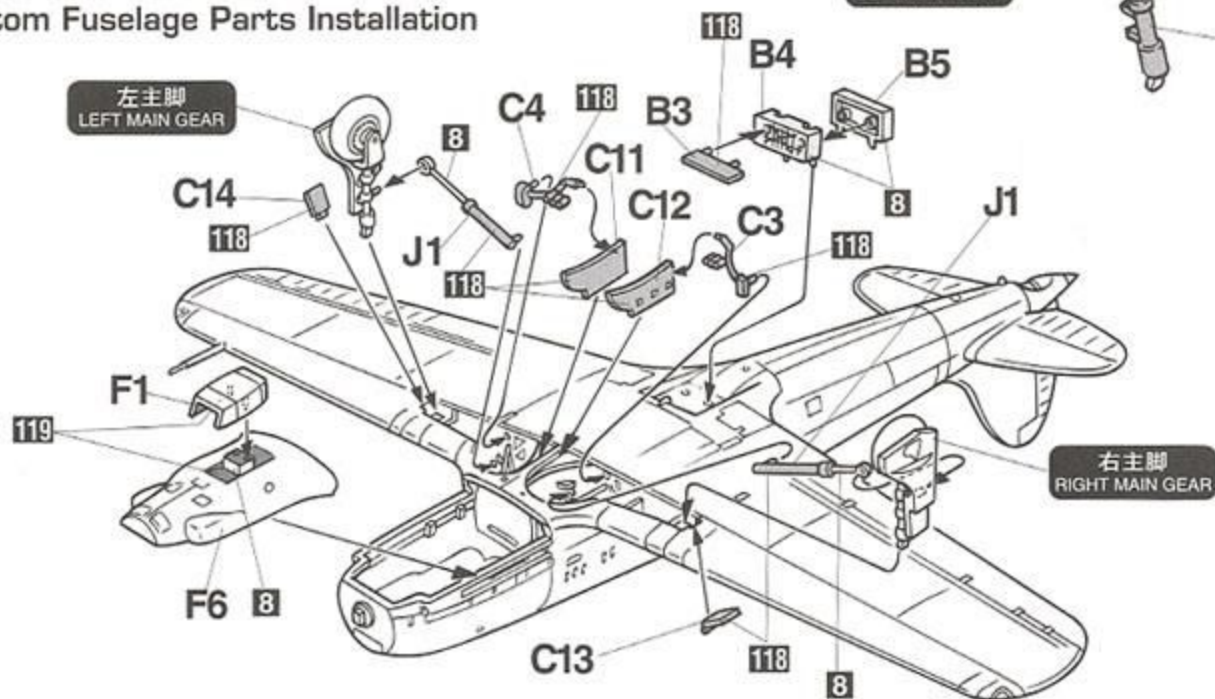

このキットに接着剤及び塗料は含まれておりません。プラスチック専用の物を別にお求め下さい。

1 コックピットの組み立て Cockpit Assembly

2 胴体、水平尾翼の組み立て Fuselage & Horizontal Stabilizer Assembly

3 主翼の組み立て
Main Wing Assembly

4 主翼、胴体の組み立て
Main Wing & Fuselage Assembly

5 主脚の組み立て
Main Landing Gear Assembly

6 胴体下面部品の取り付け
Bottom Fuselage Parts Installation

7 プロペラの組み立て
Propeller Assembly

●プロペラの塗装とマーキング
Marking and painting of the propeller

8 プロペラ、胴体下面部品の取り付け
Propeller & Bottom Fuselage Parts Installation

9 風防、アンテナの取り付け
Canopy & Antenna Installation

Marking & Painting

Markierungen und Bemalung
 Decoration et Peinture
 Marchio & Pittura

Decoracion y Pintura
 標貼及著色指示

◆この塗装図は1/48スケールを、側面90%、上下面55%に縮小
 ◆This marking chart has been reduced by 90% in the side view