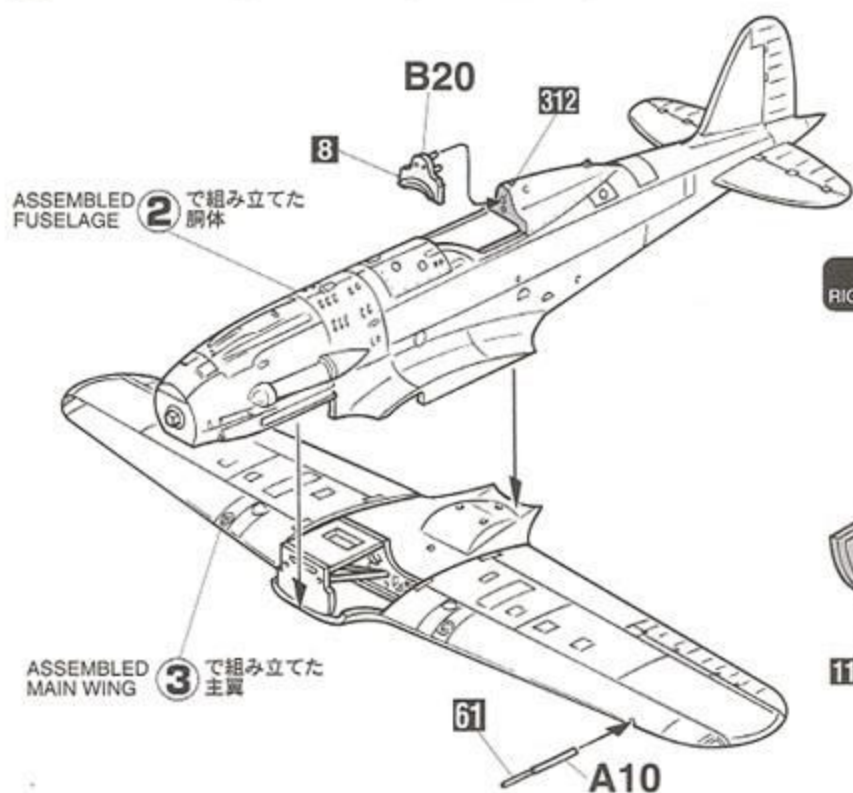

このキットに接着剤及び塗料は含まれておりません。プラスチック専用の物を別にお求め下さい。

1 コックピットの組み立て Cockpit Assembly

2 胴体、水平尾翼の組み立て Fuselage & Horizontal Stabilizer Assembly

3 主翼の組み立て
Main Wing Assembly

4 主翼、胴体の組み立て
Main Wing & Fuselage Assembly

5 主脚の組み立て
Main Landing Gear Assembly

6 胴体下面部品の取り付け
Bottom Fuselage Parts Installation

7 プロペラの組み立て
Propeller Assembly

●プロペラの塗装とマーキング
Marking and painting of the propeller

8 プロペラ、胴体下面部品の取り付け
Propeller & Bottom Fuselage Parts Installation

9 風防、アンテナの取り付け
Canopy & Antenna Installation

Marking & Painting

Markierungen und Bemalung
 Decoration et Peinture
 Marchio & Pittura

Decoracion y Pintura
 標貼及著色指示

◆この塗装図は1/48スケールを、側面90%、上下面55%に縮小
 ◆This marking chart has been reduced by 90% in the side view