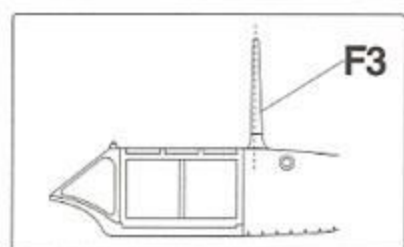

5 主脚の組み立て
Main Landing Gear Assembly

6 胴体下面部品の取り付け
Bottom Fuselage Parts Installation

7 プロペラの組み立て
Propeller Assembly

●プロペラの塗装とマーキング
Marking and painting of the propeller

8 プロペラ、胴体下面部品の取り付け
Propeller & Bottom Fuselage Parts Installation

9 風防、アンテナの取り付け
Canopy & Antenna Installation

Marking & Painting

Markierungen und Bemalung
 Decoration et Peinture
 Marchio & Pittura

Decoracion y Pintura
 標貼及著色指示

◆この塗装図は1/48スケールを、側面90%、上下面55%に縮小
 ◆This marking chart has been reduced by 90% in the side view