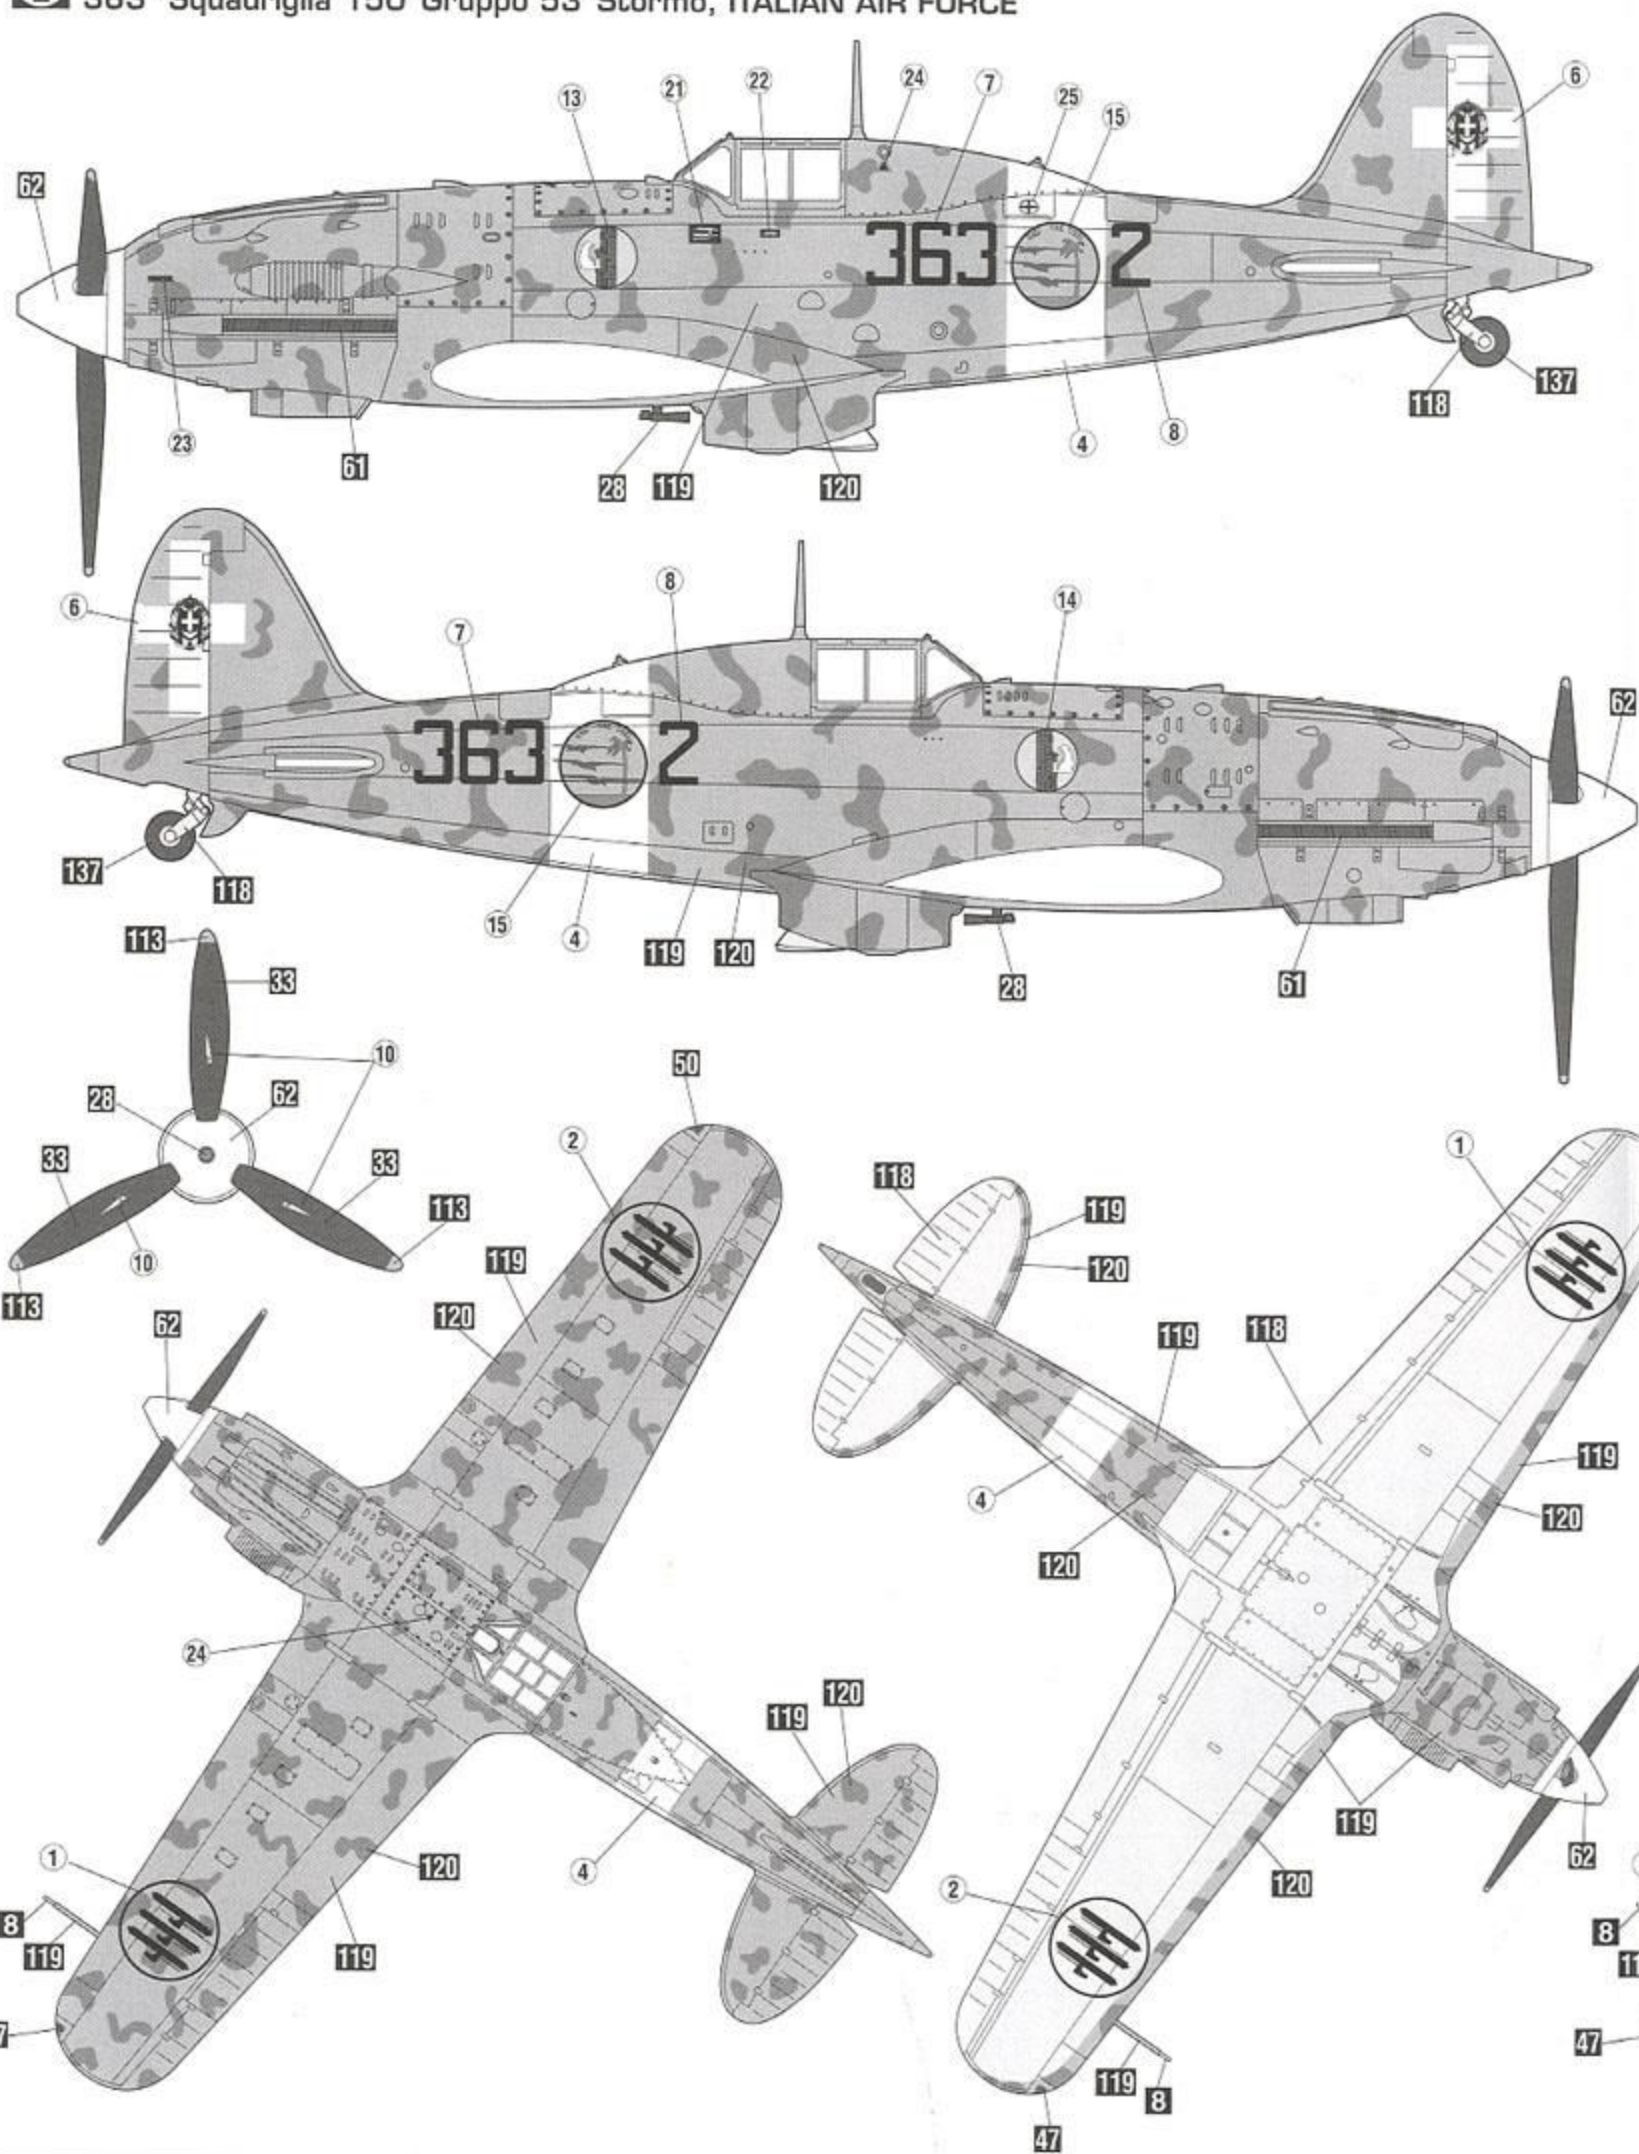

Marking & Painting

Markierungen und Bemalung
Decoration et Peinture
Marchio & Pittura

Decoracion y Pintura
標貼及著色指示

◆この塗装図は1/48スケールを、側面90%、上下面55%に縮小
◆This marking chart has been reduced by 90% in the side view

マーキング及び塗装図

1 イタリア空軍 第53航空団 第150航空群 第363飛行隊
363^a Squadriglia 150° Gruppo 53° Stormo, ITALIAN AIR FORCE