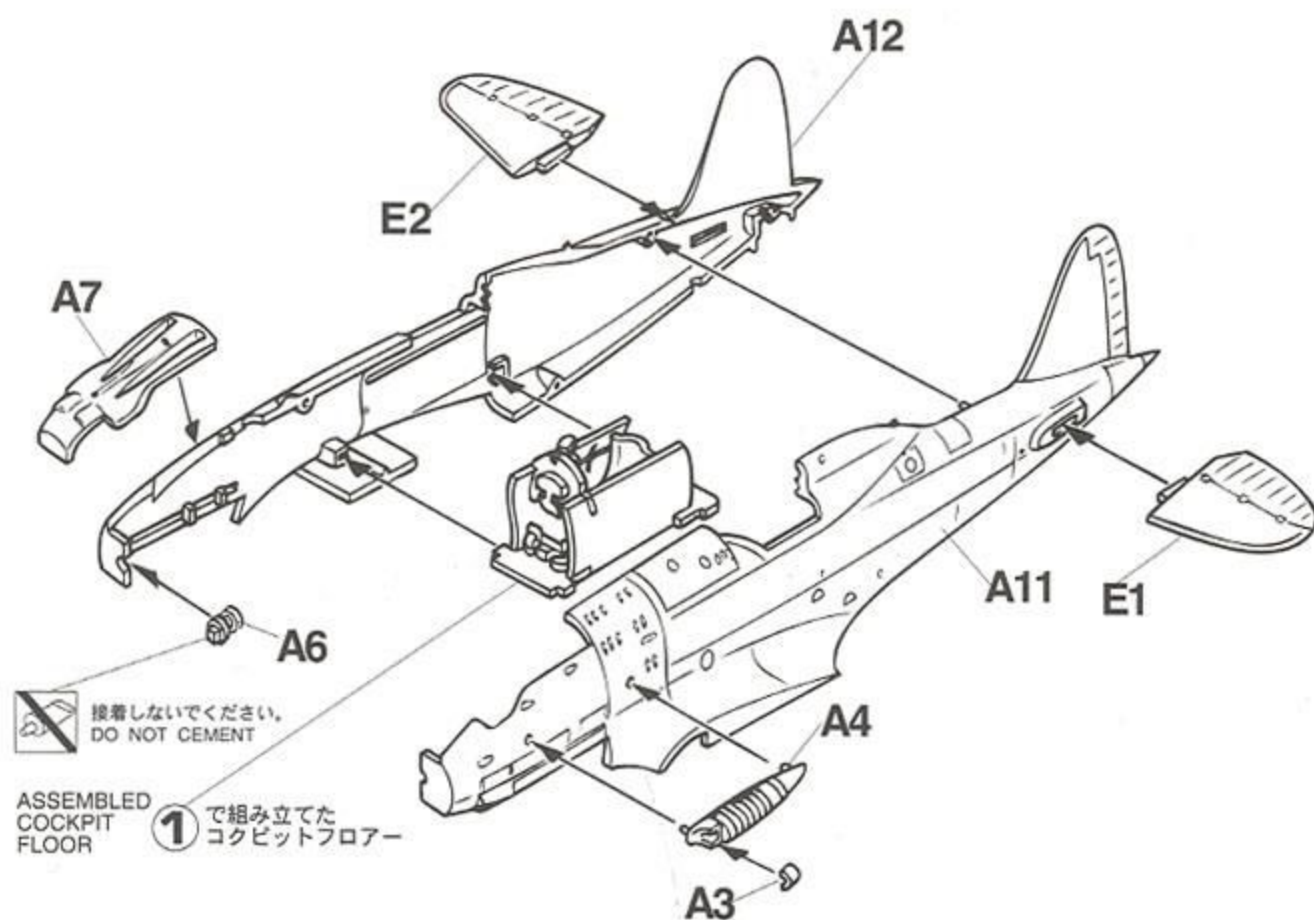

このキットに接着剤及び塗料は含まれておりません。プラスチック専用の物を別にお求め下さい。

1 コックピットの組み立て Cockpit Assembly

2 胴体、水平尾翼の組み立て Fuselage & Horizontal Stabilizer Assembly

3 主翼の組み立て
Main Wing Assembly

4 主翼、胴体の組み立て
Main Wing & Fuselage Assembly

5 主脚の組み立て
Main Landing Gear Assembly

6 胴体下面部品の取り付け
Bottom Fuselage Parts Installation

7 プロペラの組み立て
Propeller Assembly

●プロペラの塗装とマーキング
Marking and painting of the propeller

8 プロペラ、胴体下面部品の取り付け
Propeller & Bottom Fuselage Parts Installation

9 風防、アンテナの取り付け
Canopy & Antenna Installation

Marking & Painting

Markierungen und Bemalung
 Decoration et Peinture
 Marchio & Pittura

Decoracion y Pintura
 標貼及著色指示

◆この塗装図は1/48スケールを、側面90%、上下面55%に縮小
 ◆This marking chart has been reduced by 90% in the side view