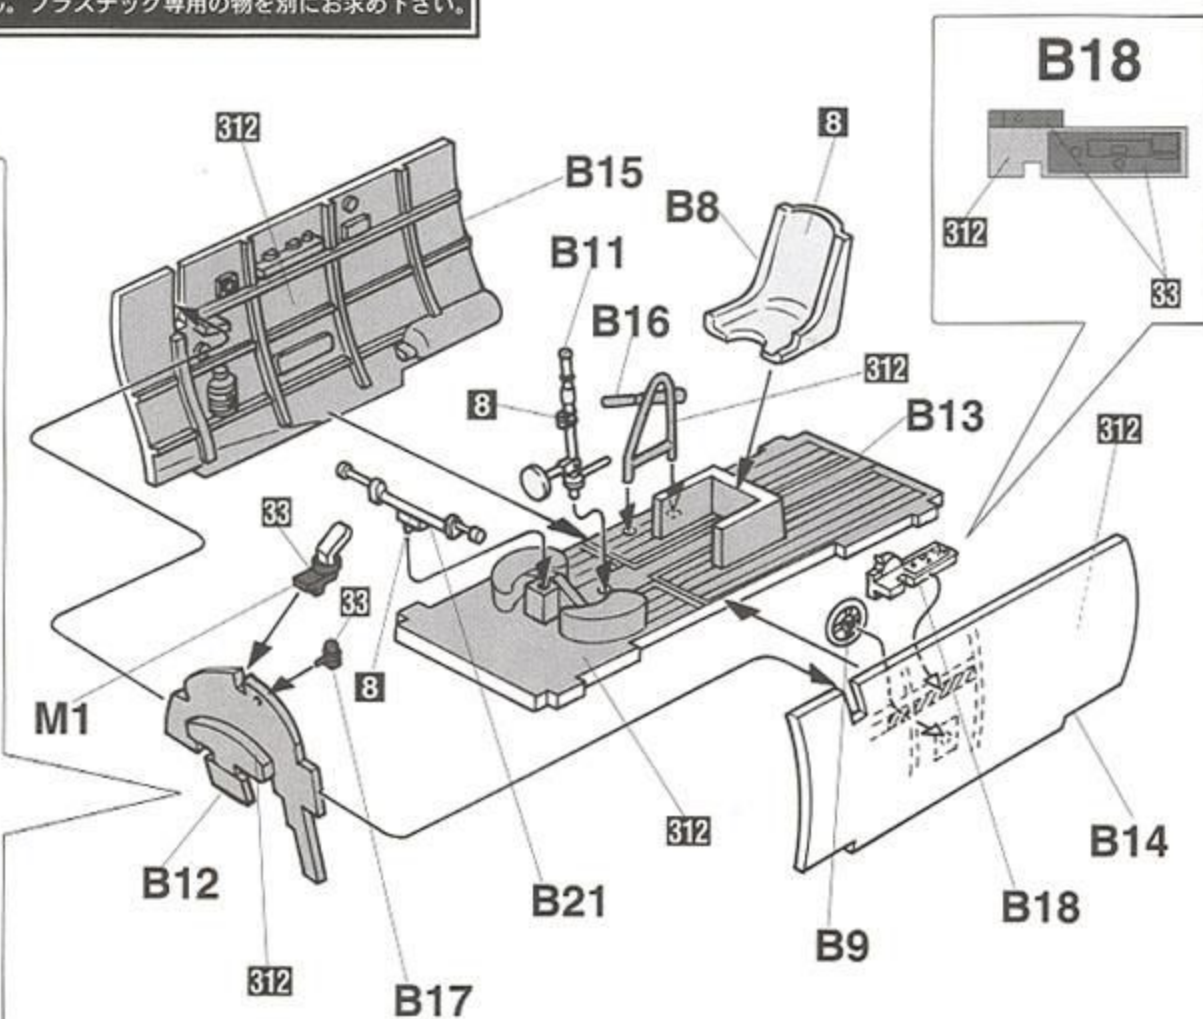

このキットに接着剤及び塗料は含まれておりません。プラスチック専用の物を別にお求め下さい。

1 コックピットの組み立て Cockpit Assembly

2 胴体、水平尾翼の組み立て Fuselage & Horizontal Stabilizer Assembly

3 主翼の組み立て
Main Wing Assembly

4 主翼、胴体の組み立て
Main Wing & Fuselage Assembly

5 主脚の組み立て
Main Landing Gear Assembly

6 胴体下面部品の取り付け
Bottom Fuselage Parts Installation

7 プロペラの組み立て
Propeller Assembly

●プロペラの塗装とマーキング
Marking and painting of the propeller

8 プロペラ、胴体下面部品の取り付け
Propeller & Bottom Fuselage Parts Installation

9 風防、アンテナの取り付け
Canopy & Antenna Installation

Marking & Painting

Markierungen und Bemalung
 Decoration et Peinture
 Marchio & Pittura

Decoracion y Pintura
 標貼及著色指示

◆この塗装図は1/48スケールを、側面90%、上下面55%に縮小
 ◆This marking chart has been reduced by 90% in the side view