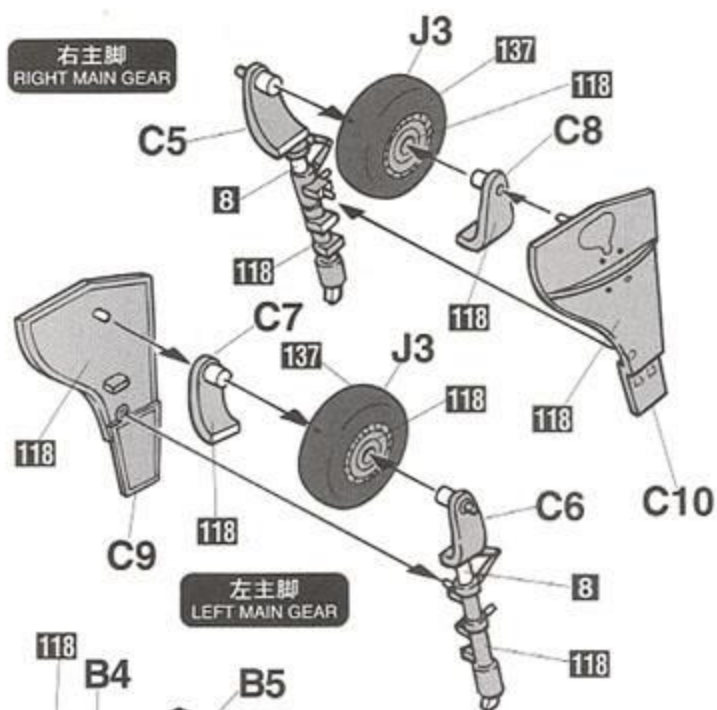

このキットに接着剤及び塗料は含まれておりません。プラスチック専用の物を別にお求め下さい。

1 コックピットの組み立て Cockpit Assembly

2 胴体、水平尾翼の組み立て Fuselage & Horizontal Stabilizer Assembly

3 主翼の組み立て
Main Wing Assembly

4 主翼、胴体の組み立て
Main Wing & Fuselage Assembly

5 主脚の組み立て
Main Landing Gear Assembly

6 胴体下面部品の取り付け
Bottom Fuselage Parts Installation

7 プロペラの組み立て
Propeller Assembly

●プロペラの塗装とマーキング
Marking and painting of the propeller

8 プロペラ、胴体下面部品の取り付け
Propeller & Bottom Fuselage Parts Installation

9 風防、アンテナの取り付け
Canopy & Antenna Installation

Marking & Painting

Markierungen und Bemalung
 Decoration et Peinture
 Marchio & Pittura

Decoracion y Pintura
 標貼及著色指示

◆この塗装図は1/48スケールを、側面90%、上下面55%に縮小
 ◆This marking chart has been reduced by 90% in the side view