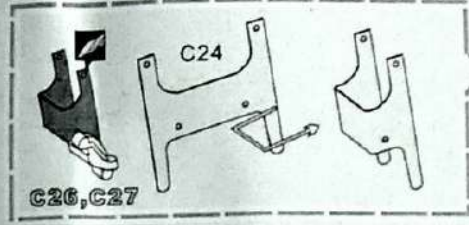

1/35 MILITARY MINIATURE VEHICLE UPGRADE SERIES PE351215

B43
自製 Scratch build

推荐 VBS0215
VOYAGERMODEL VBS0215
Recommended

www.mojehobby.pl www.super-hobby.com

x2