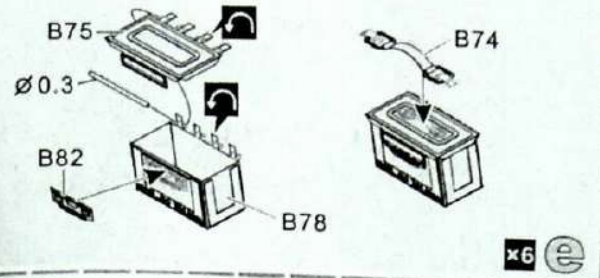

安装 install	折叠 bend	<b>A1</b> 改造件零件编号 PE/resin part number	原零件编号 kit part number	被替换的原零件编号 replaced kit part number	另一侧相同制作 repeat on opposite side
切除 remove	打磨 grind off	弧度卷曲 radial bending	制作若干组 multiple assembly	选择安装 alternative	钻孔 drill
					注意 caution

用尖端在凹槽处冲压  
use penpoint to press on the dent

将零件背面朝上  
Put the part upside down

用尖端在凹痕处  
Use penpoint to press on the dent

www.mojehobby.pl www.super-hobby.com

1/35 MILITARY MINIATURE VEHICLE UPGRADE SERIES PE351215