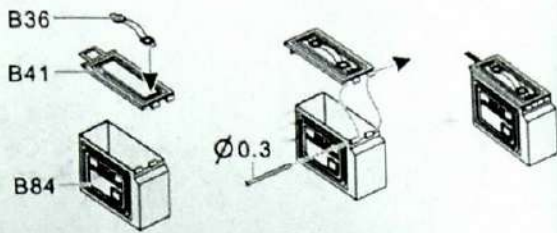

安装 install	折叠 bend	<b>A1</b> 改造件零件编号 PE/resin part number	原零件编号 kit part number	被替换的原零件编号 replaced kit part number	另一侧相同制作 repeat on opposite side
切除 remove	打磨 grind off	弧度卷曲 radial bending	制作若干组 multiple assembly	选择安装 alternative	钻孔 drill
					注意 caution

用尖端在凹槽处冲压  
use penpoint to press on the dent

将零件背面朝上  
Put the part upside down

用尖端在凹痕处  
Use penpoint to press on the dent

www.mojehobby.pl www.super-hobby.com

1/35 MILITARY MINIATURE VEHICLE UPGRADE SERIES PE351215