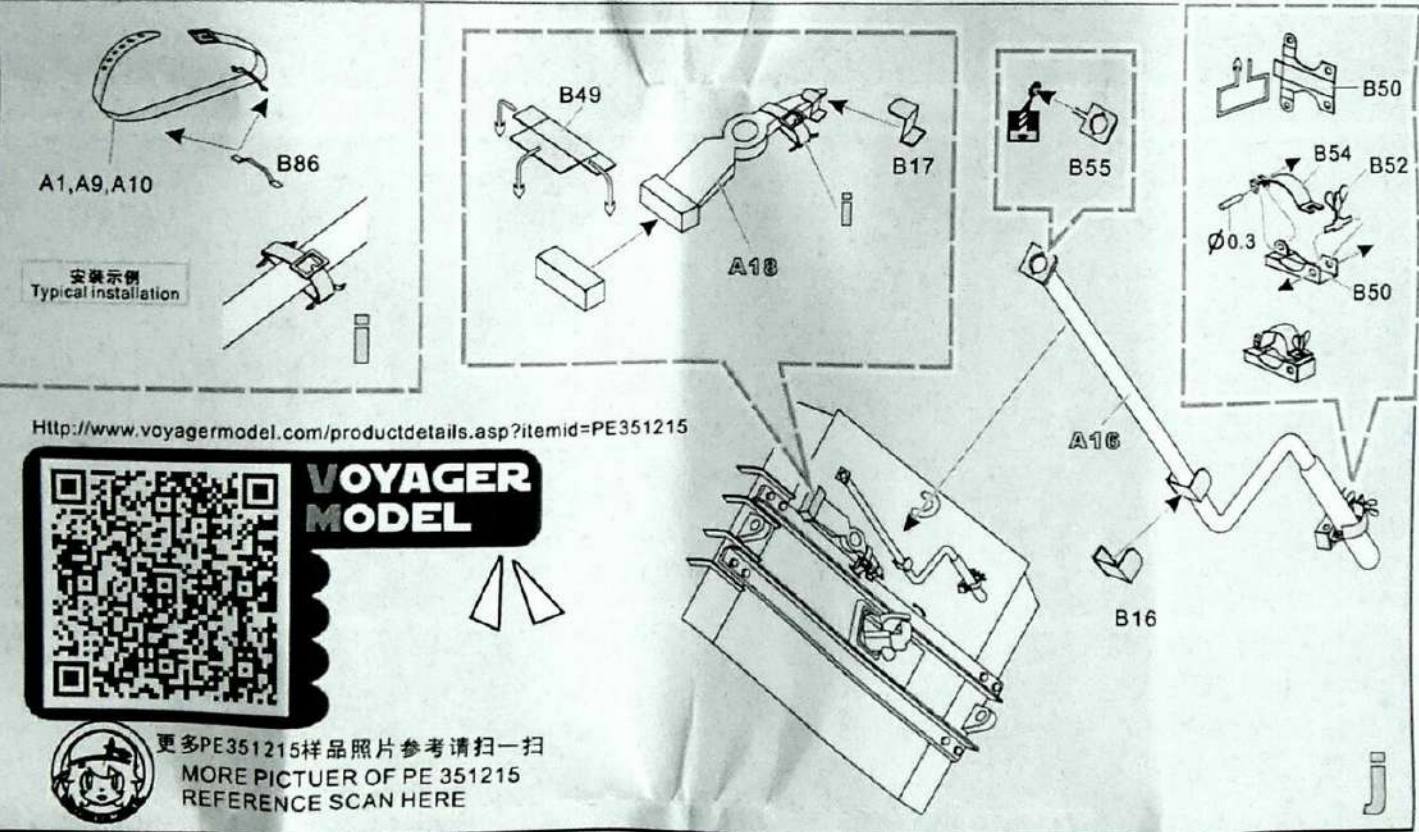

[Http://www.voyagermodel.com/productdetails.asp?itemid=PE351215](http://www.voyagermodel.com/productdetails.asp?itemid=PE351215)