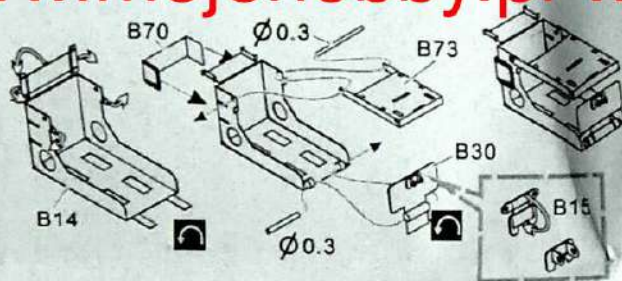

推荐 VBS0215
VOYAGERMODEL VBS0215
Recommended

www.mojehobby.pl www.super-hobby.com