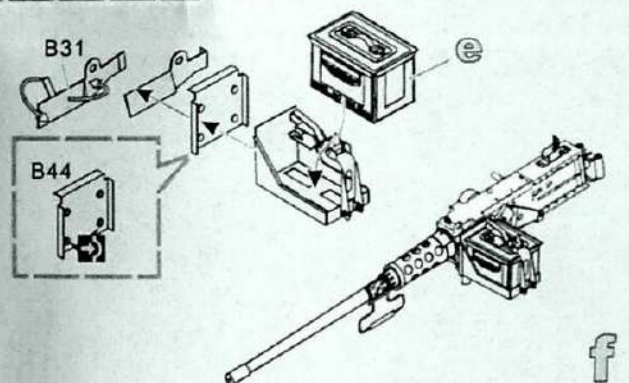

推荐 VBS0215
VOYAGERMODEL VBS0215
Recommended

www.mojehobby.pl www.super-hobby.com