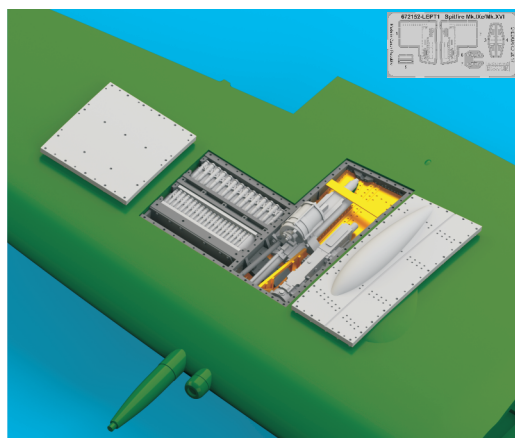

672 152 Spitfire Mk.XVI gun bays 1/72

for Eduard kit - pro stavebnici Eduard

BEST ~~BRASS~~ RESIN AROUND!