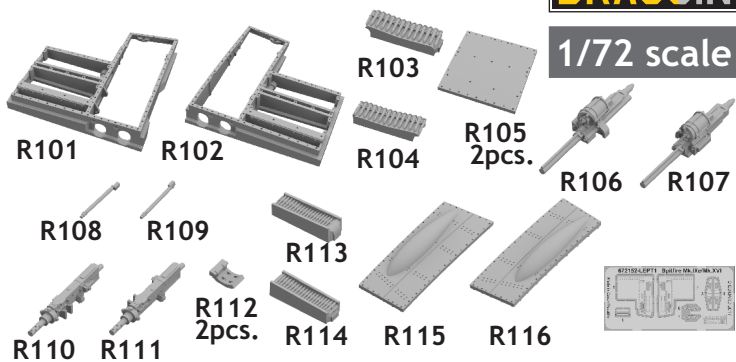

672 152 Spitfire Mk.XVI gun bays

for Eduard kit - pro stavebnici Eduard

1/72 scale

COLOURS

GSi Creos (GUNZE)		Mr.METAL COLOR	
AQUEOUS	Mr.COLOR		
H 8	C 8	MC213	STAINLESS
		MC214	DARK IRON
		MC219	BRASS

This product contains metal and resin detail parts for upgrading scale plastic models. When selecting this set make sure that it is for the kit mentioned in product name as these sets are made specifically for that kit. When upgrading the model some cutting or corrections may be necessary for parts to fit accurately. **WARNING!** This set contains small and sharp parts. Work carefully in a ventilated and well-lit room. Safety glasses are recommended. This product is not suitable for children below 14 years of age.

Tento výrobek obsahuje lepané a odlévané detaily pro úpravu a vylepšení plastického modelu. Při výběru sady kovových detailů zkontrolujte, zda je určena pro model, který chcete upravit. Model, pro který je sada určena, je uveden u názvu výrobku. Pro přesnou aplikaci kovových a odlévaných dílů může být zapotřebí upravit díly upravovaného modelu. **POZOR!** Sada obsahuje malé ostré díly. Pracujte ve větrané a dobře osvětlené místnosti. Doporučujeme použití ochranných brýlí. Tento výrobek není vhodný pro děti mladší 14 let.