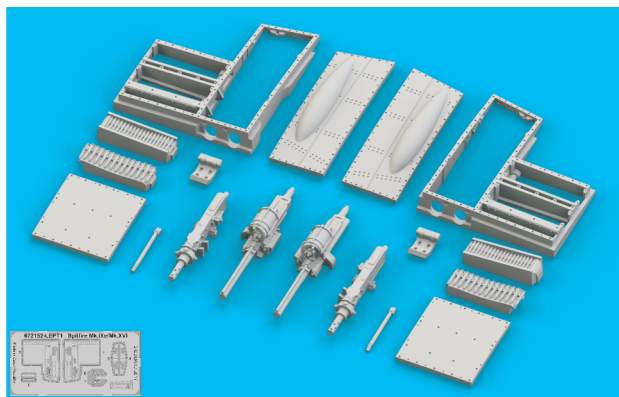

672 152 Spitfire Mk.XVI gun bays 1/72

for Eduard kit - pro stavebnici Eduard

BEST ~~BRASS~~ RESIN AROUND!