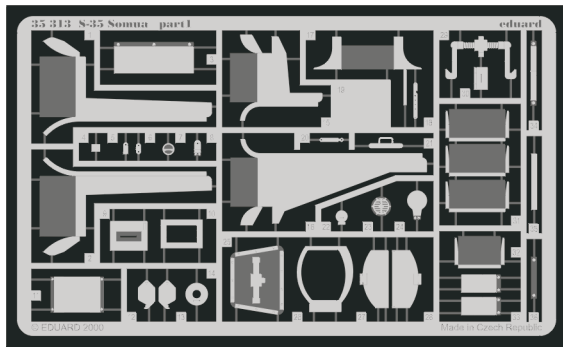

# Somua S-35

eduard

35 313

1/35 scale detail set for SK Model kit • sada detailů pro model SK Model 1/35

2x

-  SYMMETRICAL ASSEMBLY  
SYMETRICKÁ MONTÁŽ
-  REMOVE  
ODSTRANIT
-  BEND  
OHNOUT
-  REPLACE  
NAHRADIT
-  GRIND  
OBROUSIT
-  OPTION  
VOLBA

 ORIGINAL KIT PARTS  
PŮVODNÍ DÍLY STAVEBNICE

 PHOTO-ETCHED PARTS  
LEPTANÉ DÍLY

 PARTS TO BE REMOVED  
DÍLY K ODSTRANĚNÍ

kit part 19

kit part 17

kit part 15

kit part 19

kit part 15