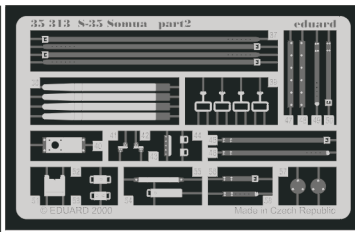

# Somua S-35

eduard

35 313

1/35 scale detail set for SK Model kit • sada detailů pro model SK Model 1/35

2x

-  SYMMETRICAL ASSEMBLY  
SYMETRICKÁ MONTÁŽ
-  REMOVE  
ODSTRANIT
-  BEND  
OHNOUT
-  REPLACE  
NAHRADIT
-  GRIND  
OBROUSIT
-  OPTION  
VOLBA

 ORIGINAL KIT PARTS  
PŮVODNÍ DÍLY STAVEBNICE

 PHOTO-ETCHED PARTS  
LEPTANÉ DÍLY

 PARTS TO BE REMOVED  
DÍLY K ODSTRANĚNÍ

kit part 19

kit part 17

kit part 15

kit part 19

kit part 15