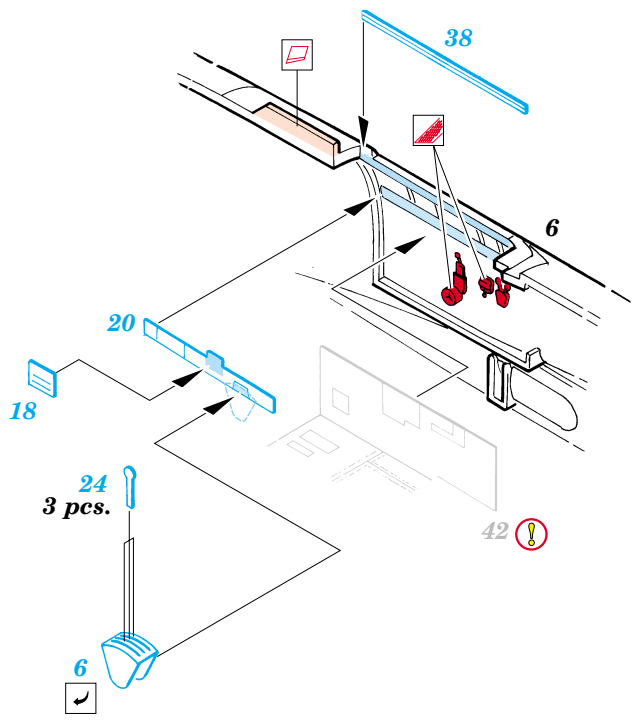

P-47D Thunderbolt

eduard

73 211

1/72 scale detail set for Revell kit 04 155 • sada detailů pro model 1/72 Revell 04 155

- APPLY EXPRESS MASK AND PAINT BEFORE GLUING POUŽÍTET EXPRESNÍ MASKU A BARVIT NABARVIT PŘED SLEPENÍM
- SYMMETRICAL ASSEMBLY SYMETRICKÁ MONTÁŽ
- REMOVE ODSTRANIT
- GRIND OBROUSIT
- DRILL HOLE VRTAT OTVOR
- BEND OHNOUT
- OPTION VOLBA
- REPLACE NAHRADIT

 ORIGINAL KIT PARTS PŮVODNÍ DÍLY STAVEBNICE
 PHOTO-ETCHED PARTS LEPTANÉ DÍLY
 PARTS TO BE REMOVED DÍLY K ODSTRANĚNÍ
 FILL TMELIT

REFERENCES:
 Detail & Scale # 54 - P-47 Thunderbolt
 Squadron Signal Publ. -Walk Around # 5511 - P-47 Thunderbolt
 Aero Detail # 14 - P-47 Thunderbolt
 MBI - Republic P-47 Thunderbolt
 Monografie lotnice - P-47 Thunderbolt