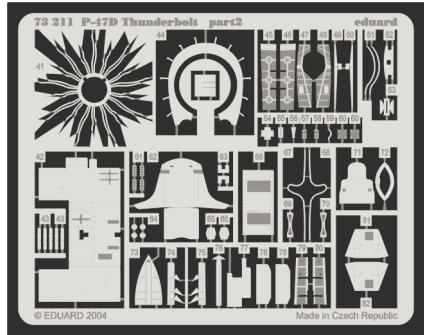

P-47D Thunderbolt

eduard

73 211

1/72 scale detail set for Revell kit 04 155 • sada detailů pro model 1/72 Revell 04 155

- APPLY EXPRESS MASK AND PAINT BEFORE GLUING POUŽÍTET EXPRESNÍ MASKU A BARVIT NABARVIT PŘED SLEPENÍM
- SYMMETRICAL ASSEMBLY SYMETRICKÁ MONTÁŽ
- REMOVE ODSTRANIT
- GRIND OBROUSIT
- DRILL HOLE VRTAT OTVOR
- BEND OHNOUT
- OPTION VOLBA
- REPLACE NAHRADIT

 ORIGINAL KIT PARTS PŮVODNÍ DÍLY STAVEBNICE
 PHOTO-ETCHED PARTS LEPTANÉ DÍLY
 PARTS TO BE REMOVED DÍLY K ODSTRANĚNÍ
 FILL TMELIT

REFERENCES:
 Detail & Scale # 54 - P-47 Thunderbolt
 Squadron Signal Publ. -Walk Around # 5511 - P-47 Thunderbolt
 Aero Detail # 14 - P-47 Thunderbolt
 MBI - Republic P-47 Thunderbolt
 Monografie lotnice - P-47 Thunderbolt