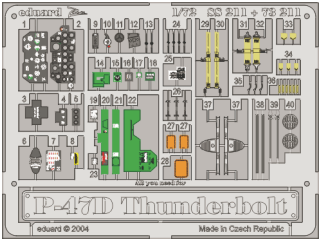

P-47D Thunderbolt

eduard

73 211

1/72 scale detail set for Revell kit 04 155 • sada detailů pro model 1/72 Revell 04 155

- APPLY EXPRESS MASK AND PAINT BEFORE GLUING POUŽÍTET EXPRESNÍ MASKU A BARVIT NABARVIT PŘED SLEPENÍM
- SYMMETRICAL ASSEMBLY SYMETRICKÁ MONTÁŽ
- REMOVE ODSTRANIT
- GRIND OBROUSIT
- DRILL HOLE VRTAT OTVOR
- BEND OHNOUT
- OPTION VOLBA
- REPLACE NAHRADIT

 ORIGINAL KIT PARTS PŮVODNÍ DÍLY STAVEBNICE
 PHOTO-ETCHED PARTS LEPTANÉ DÍLY
 PARTS TO BE REMOVED DÍLY K ODSTRANĚNÍ
 FILL TMELIT

REFERENCES:
 Detail & Scale # 54 - P-47 Thunderbolt
 Squadron Signal Publ. -Walk Around # 5511 - P-47 Thunderbolt
 Aero Detail # 14 - P-47 Thunderbolt
 MBI - Republic P-47 Thunderbolt
 Monografie lotnice - P-47 Thunderbolt