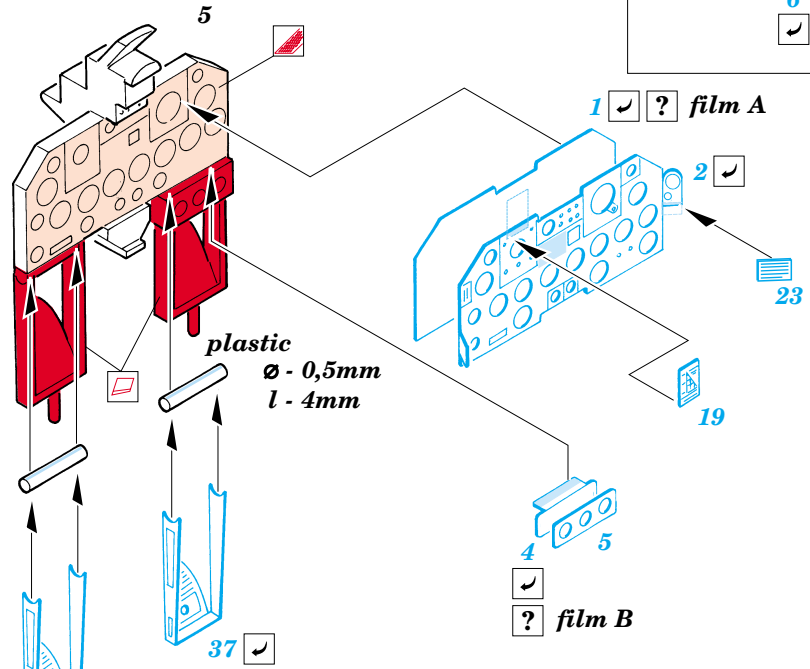

P-47D Thunderbolt

eduard

73 211

1/72 scale detail set for Revell kit 04 155 • sada detailů pro model 1/72 Revell 04 155

- APPLY EXPRESS MASK AND PAINT BEFORE GLUING POUŽÍTET EXPRESNÍ MASKU A BARVIT NABARVIT PŘED SLEPENÍM
- SYMMETRICAL ASSEMBLY SYMETRICKÁ MONTÁŽ
- REMOVE ODSTRANIT
- GRIND OBROUSIT
- DRILL HOLE VRTAT OTVOR
- BEND OHNOUT
- OPTION VOLBA
- REPLACE NAHRADIT

 ORIGINAL KIT PARTS PŮVODNÍ DÍLY STAVEBNICE
 PHOTO-ETCHED PARTS LEPTANÉ DÍLY
 PARTS TO BE REMOVED DÍLY K ODSTRANĚNÍ
 FILL TMELIT

REFERENCES:
 Detail & Scale # 54 - P-47 Thunderbolt
 Squadron Signal Publ. -Walk Around # 5511 - P-47 Thunderbolt
 Aero Detail # 14 - P-47 Thunderbolt
 MBI - Republic P-47 Thunderbolt
 Monografie lotnice - P-47 Thunderbolt

eduard
Express Mask
XS 203

**Look for ~~E~~xpress Mask Xs 203
for 1/72 P-47D-30 Thunderbolt
(not included in this set)**