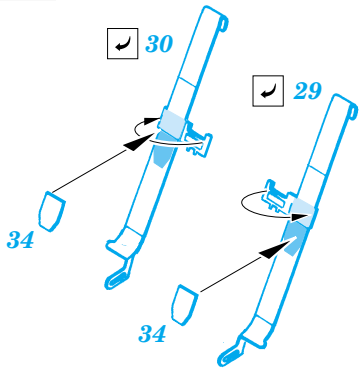

A

I.

II.

B I.

II.

C I.

II.

III.