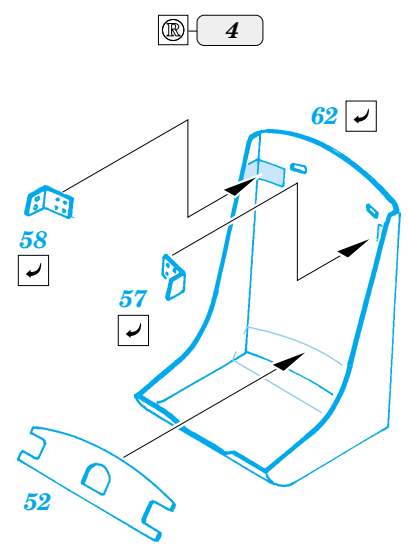

P-47D Thunderbolt

eduard

73 211

1/72 scale detail set for Revell kit 04 155 • sada detailů pro model 1/72 Revell 04 155

- APPLY EXPRESS MASK AND PAINT BEFORE GLUING POUŽÍTET EXPRESNÍ MASKU A BARVIT NABARVIT PŘED SLEPENÍM
- SYMMETRICAL ASSEMBLY SYMETRICKÁ MONTÁŽ
- REMOVE ODSTRANIT
- GRIND OBROUSIT
- DRILL HOLE VRTAT OTVOR
- BEND OHNOUT
- OPTION VOLBA
- REPLACE NAHRADIT

 ORIGINAL KIT PARTS PŮVODNÍ DÍLY STAVEBNICE
 PHOTO-ETCHED PARTS LEPTANÉ DÍLY
 PARTS TO BE REMOVED DÍLY K ODSTRANĚNÍ
 FILL TMELIT

REFERENCES:
 Detail & Scale # 54 - P-47 Thunderbolt
 Squadron Signal Publ. -Walk Around # 5511 - P-47 Thunderbolt
 Aero Detail # 14 - P-47 Thunderbolt
 MBI - Republic P-47 Thunderbolt
 Monografie lotnice - P-47 Thunderbolt