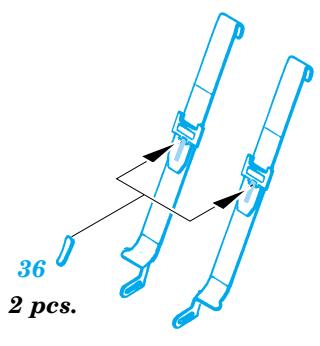

A

I.

II.

B I.

II.

C I.

II.

III.