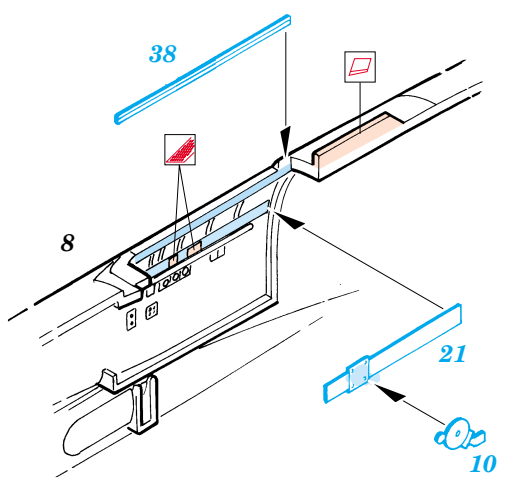

P-47D Thunderbolt

eduard

73 211

1/72 scale detail set for Revell kit 04 155 • sada detailů pro model 1/72 Revell 04 155

- APPLY EXPRESS MASK AND PAINT BEFORE GLUING POUŽÍTET EXPRESNÍ MASKU A BARVIT NABARVIT PŘED SLEPENÍM
- SYMMETRICAL ASSEMBLY SYMETRICKÁ MONTÁŽ
- REMOVE ODSTRANIT
- GRIND OBROUSIT
- DRILL HOLE VRTAT OTVOR
- BEND OHNOUT
- OPTION VOLBA
- REPLACE NAHRADIT

 ORIGINAL KIT PARTS PŮVODNÍ DÍLY STAVEBNICE
 PHOTO-ETCHED PARTS LEPTANÉ DÍLY
 PARTS TO BE REMOVED DÍLY K ODSTRANĚNÍ
 FILL TMELIT

REFERENCES:
 Detail & Scale # 54 - P-47 Thunderbolt
 Squadron Signal Publ. -Walk Around # 5511 - P-47 Thunderbolt
 Aero Detail # 14 - P-47 Thunderbolt
 MBI - Republic P-47 Thunderbolt
 Monografie lotnice - P-47 Thunderbolt