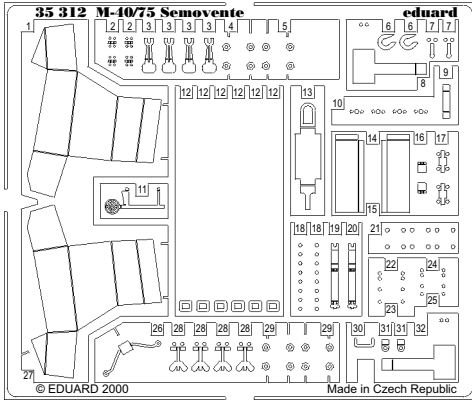

# M - 40/ 75 Semovente

1/35 scale detail set for Tamiya kit

**35 312**

-  OPPOSITE SIDE
-  REMOVE
-  BEND
-  REPLACE
-  GRIND
-  OPTION