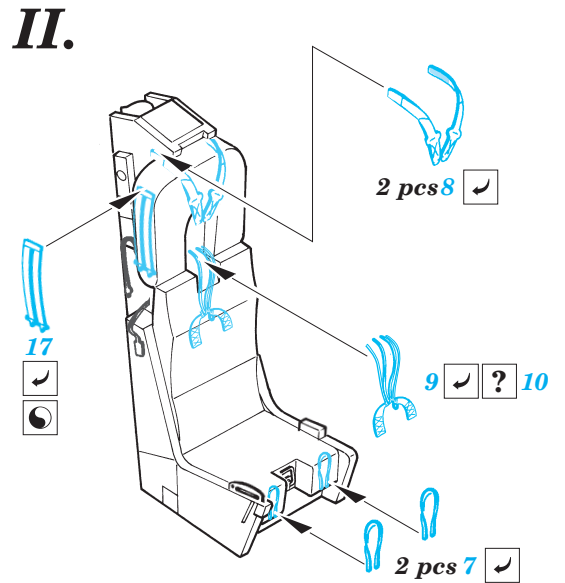

FILM

- SYMMETRICAL ASSEMBLY
  SYMETRICKÁ MONTÁŽ
- REMOVE
  ODSTRANIT
- BEND
  OHNOUT
- REPLACE
  NAHRADIT
- GRIND
  OBROUSIT
- OPTION
  VOLBA

ORIGINAL KIT PARTS
PŮVODNÍ DÍLY STAVEBNICE
  PHOTO-ETCHED PARTS
LEPTANÉ DÍLY
  PARTS TO BE REMOVED
DÍLY K ODSTRANĚNÍ
  FILL
TMELIT