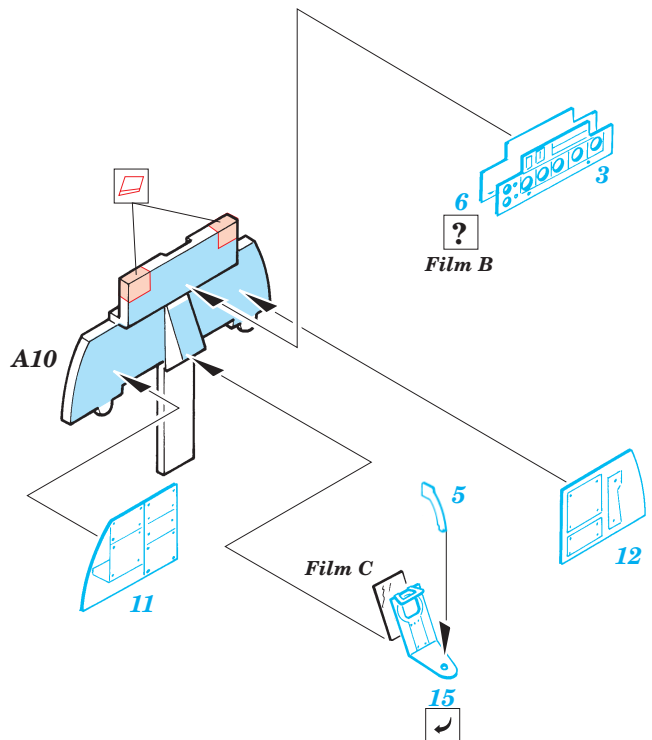

F-4J Phantom II

SS209

1/72 scale detail set for Hasegawa kit • sada detailů pro model Hasegawa 1/72

FILM

- SYMMETRICAL ASSEMBLY
SYMETRICKÁ MONTÁŽ
- REMOVE
ODSTRANIT
- BEND
OHNOUT
- REPLACE
NAHRADIT
- GRIND
OBROUSIT
- OPTION
VOLBA

 ORIGINAL KIT PARTS
PŮVODNÍ DÍLY STAVEBNICE
 PHOTO-ETCHED PARTS
LEPTANÉ DÍLY
 PARTS TO BE REMOVED
DÍLY K ODSTRANĚNÍ
 FILL
TMELIT

REFERENCES: Squadron/Signal # 1065 - F-4 Phantom II
 Detail & Scale # 12 - F-4 Phantom II USN/USMC
 Replic # 125 / janvier 2002