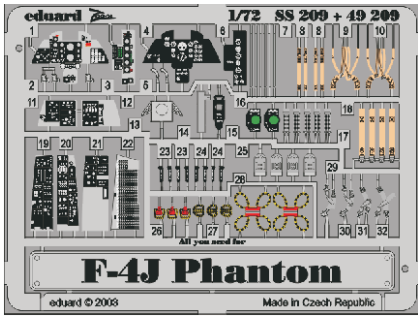

F-4J Phantom II

SS209

1/72 scale detail set for Hasegawa kit • sada detailů pro model Hasegawa 1/72

FILM

- SYMMETRICAL ASSEMBLY
SYMETRICKÁ MONTÁŽ
- REMOVE
ODSTRANIT
- BEND
OHNOUT
- REPLACE
NAHRADIT
- GRIND
OBROUSIT
- OPTION
VOLBA

 ORIGINAL KIT PARTS
PŮVODNÍ DÍLY STAVEBNICE
 PHOTO-ETCHED PARTS
LEPTANÉ DÍLY
 PARTS TO BE REMOVED
DÍLY K ODSTRANĚNÍ
 FILL
TMELIT

REFERENCES: Squadron/Signal # 1065 - F-4 Phantom II
 Detail & Scale # 12 - F-4 Phantom II USN/USMC
 Replic # 125 / janvier 2002