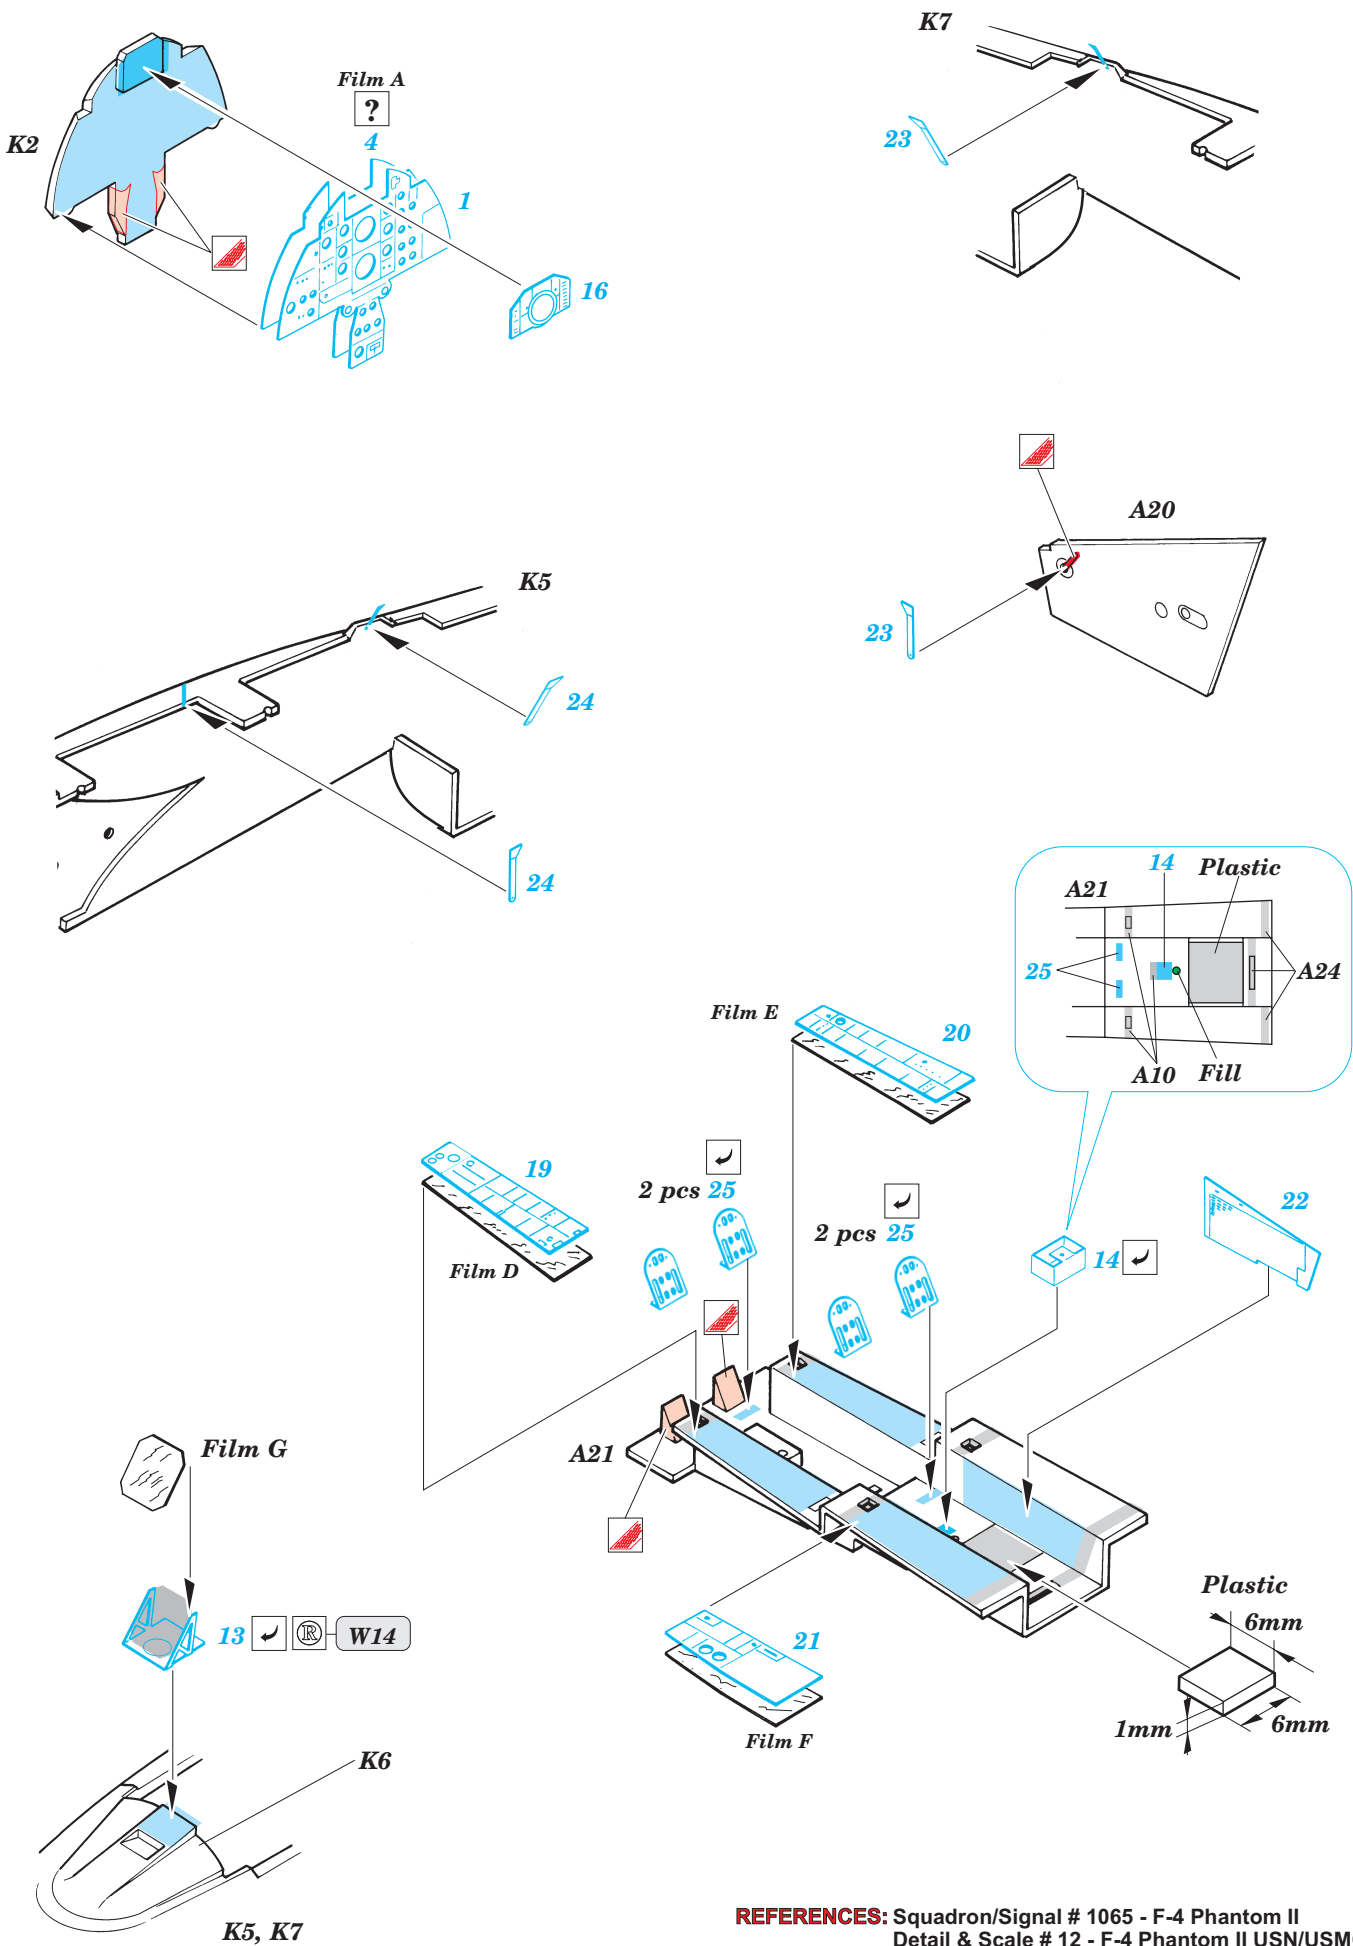

F-4J Phantom II

SS209

1/72 scale detail set for Hasegawa kit • sada detailů pro model Hasegawa 1/72

FILM

- SYMMETRICAL ASSEMBLY
SYMETRICKÁ MONTÁŽ
- REMOVE
ODSTRANIT
- BEND
OHNOUT
- REPLACE
NAHRADIT
- GRIND
OBROUSIT
- OPTION
VOLBA

 ORIGINAL KIT PARTS
PŮVODNÍ DÍLY STAVEBNICE
 PHOTO-ETCHED PARTS
LEPTANÉ DÍLY
 PARTS TO BE REMOVED
DÍLY K ODSTRANĚNÍ
 FILL
TMELIT

REFERENCES: Squadron/Signal # 1065 - F-4 Phantom II
 Detail & Scale # 12 - F-4 Phantom II USN/USMC
 Replic # 125 / janvier 2002