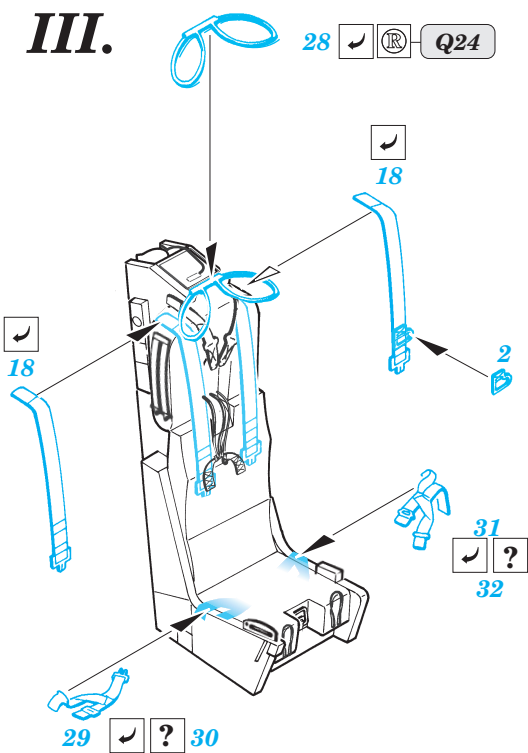

F-4J Phantom II

SS209

1/72 scale detail set for Hasegawa kit • sada detailů pro model Hasegawa 1/72

FILM

- SYMMETRICAL ASSEMBLY
SYMETRICKÁ MONTÁŽ
- REMOVE
ODSTRANIT
- BEND
OHNOUT
- REPLACE
NAHRADIT
- GRIND
OBROUSIT
- OPTION
VOLBA

 ORIGINAL KIT PARTS
PŮVODNÍ DÍLY STAVEBNICE
 PHOTO-ETCHED PARTS
LEPTANÉ DÍLY
 PARTS TO BE REMOVED
DÍLY K ODSTRANĚNÍ
 FILL
TMELIT

REFERENCES: Squadron/Signal # 1065 - F-4 Phantom II
 Detail & Scale # 12 - F-4 Phantom II USN/USMC
 Replic # 125 / janvier 2002