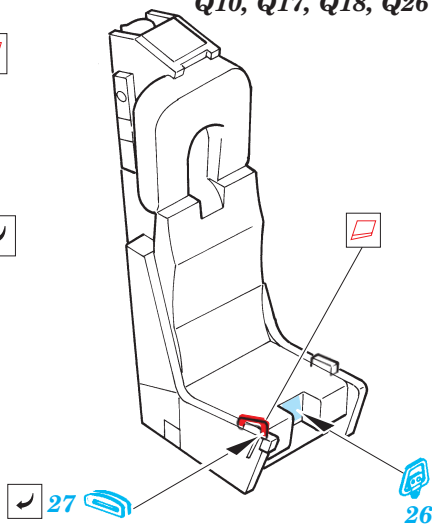

F-4J Phantom II

SS209

1/72 scale detail set for Hasegawa kit • sada detailů pro model Hasegawa 1/72

FILM

- SYMMETRICAL ASSEMBLY
SYMETRICKÁ MONTÁŽ
- REMOVE
ODSTRANIT
- BEND
OHNOUT
- REPLACE
NAHRADIT
- GRIND
OBROUSIT
- OPTION
VOLBA

 ORIGINAL KIT PARTS
PŮVODNÍ DÍLY STAVEBNICE
 PHOTO-ETCHED PARTS
LEPTANÉ DÍLY
 PARTS TO BE REMOVED
DÍLY K ODSTRANĚNÍ
 FILL
TMELIT

REFERENCES: Squadron/Signal # 1065 - F-4 Phantom II
 Detail & Scale # 12 - F-4 Phantom II USN/USMC
 Replic # 125 / janvier 2002