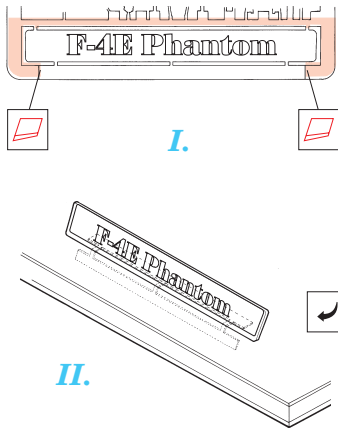

F-4J Phantom II

SS209

1/72 scale detail set for Hasegawa kit • sada detailů pro model Hasegawa 1/72

FILM

- SYMMETRICAL ASSEMBLY
SYMETRICKÁ MONTÁŽ
- REMOVE
ODSTRANIT
- BEND
OHNOUT
- REPLACE
NAHRADIT
- GRIND
OBROUSIT
- OPTION
VOLBA

 ORIGINAL KIT PARTS
PŮVODNÍ DÍLY STAVEBNICE
 PHOTO-ETCHED PARTS
LEPTANÉ DÍLY
 PARTS TO BE REMOVED
DÍLY K ODSTRANĚNÍ
 FILL
TMELIT

REFERENCES: Squadron/Signal # 1065 - F-4 Phantom II
 Detail & Scale # 12 - F-4 Phantom II USN/USMC
 Replic # 125 / janvier 2002