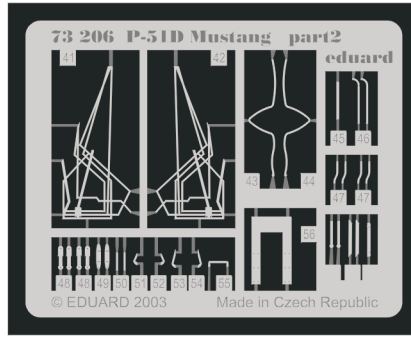

P-51D Mustang

eduard

73 206

1/72 scale detail set for Tamiya kit • sada detailů pro model Tamiya 1/72

- APPLY EXPRESS MASK AND PAINT BEFORE GLUING
POUŽÍTE EXPRESNÍ MASKU NEBEŽNĚ PŘED SLEPENÍM
- SYMMETRICAL ASSEMBLY
SYMETRICKÁ MONTÁŽ
- REMOVE
ODSTRANIT
- GRIND
OBROUSIT
- DRILL HOLE
VRTAT OTVOR
- BEND
OHNOUT
- OPTION
VOLBA
- REPLACE
NAHRADIT

film

ORIGINAL KIT PARTS
PŮVODNÍ DÍLY STAVEBNICE

PHOTO-ETCHED PARTS
LEPTANÉ DÍLY

PARTS TO BE REMOVED
DÍLY K ODSTRANĚNÍ

FILL
TMĚLIT

REFERENCES:

Squadron/Signal Publ. - Walk Around #7: P-51D
Detail & Scale #5: P-51 Mustang
Aerodetail #13: P-51D Mustang