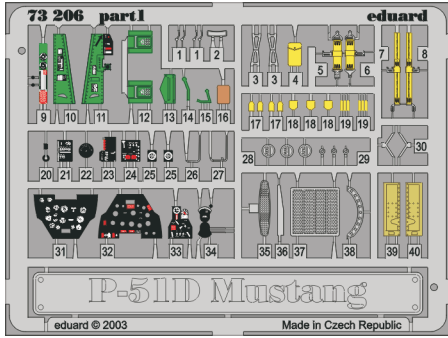

P-51D Mustang

eduard

73 206

1/72 scale detail set for Tamiya kit • sada detailů pro model Tamiya 1/72

- APPLY EXPRESS MASK AND PAINT BEFORE GLUING
POUŽÍTE EXPRESNÍ MASKU NEBEŽNĚ PŘED SLEPENÍM
- SYMMETRICAL ASSEMBLY
SYMETRICKÁ MONTÁŽ
- REMOVE
ODSTRANIT
- GRIND
OBROUSIT
- DRILL HOLE
VRTAT OTVOR
- BEND
OHNOUT
- OPTION
VOLBA
- REPLACE
NAHRADIT

film

ORIGINAL KIT PARTS
PŮVODNÍ DÍLY STAVEBNICE

PHOTO-ETCHED PARTS
LEPTANÉ DÍLY

PARTS TO BE REMOVED
DÍLY K ODSTRANĚNÍ

FILL
TMĚLIT

REFERENCES:

Squadron/Signal Publ. - Walk Around #7: P-51D
Detail & Scale #5: P-51 Mustang
Aerodetail #13: P-51D Mustang