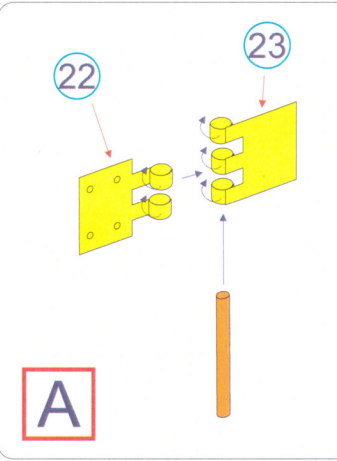

Набор фототравления для сборной модели

Панцирь С-1
фирмы «Звезда»
арт. 3698

масштаб 1:35

Перед применением детали со сложной геометрией
ОТЖЕЧЬ
для придания металлу пластичности

А

Б

В

Г

продавить
изнутри

B8

B9

Л П

B10 B12

Л П
B11 B13

обточить сверху