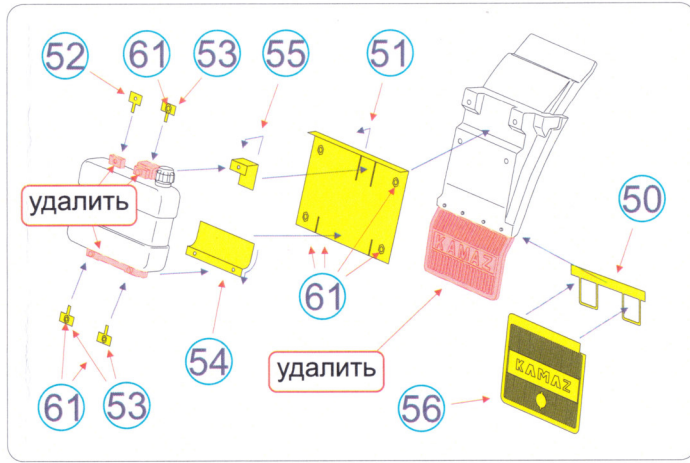

Набор фототравления для сборной модели

Панцирь С-1
фирмы «Звезда»
арт. 3698

масштаб 1:35

Перед применением детали со сложной геометрией
ОТЖЕЧЬ
для придания металлу пластичности

А

Б

В

Г

продавить
изнутри

B8

B9

Л П

B10 B12

Л П
B11 B13

обточить сверху