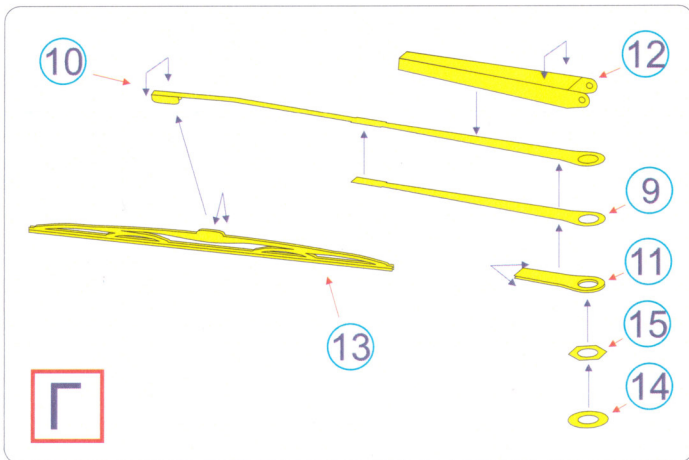

Набор фототравления для сборной модели

Панцирь С-1
фирмы «Звезда»
арт. 3698

масштаб 1:35

Перед применением детали со сложной геометрией
ОТЖЕЧЬ
для придания металлу пластичности

А

Б

В

Г

продавить
изнутри

B8

B9

Л П

B10 B12

Л П
B11 B13

обточить сверху