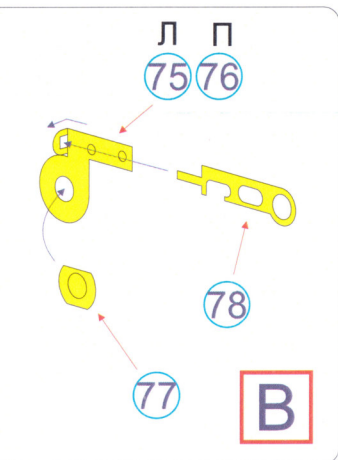

Набор фототравления для сборной модели

Панцирь С-1
фирмы «Звезда»
арт. 3698

масштаб 1:35

Перед применением детали со сложной геометрией
ОТЖЕЧЬ
для придания металлу пластичности

А

Б

В

Г

продавить
изнутри

B8

B9

Л П

B10 B12

Л П
B11 B13

обточить сверху