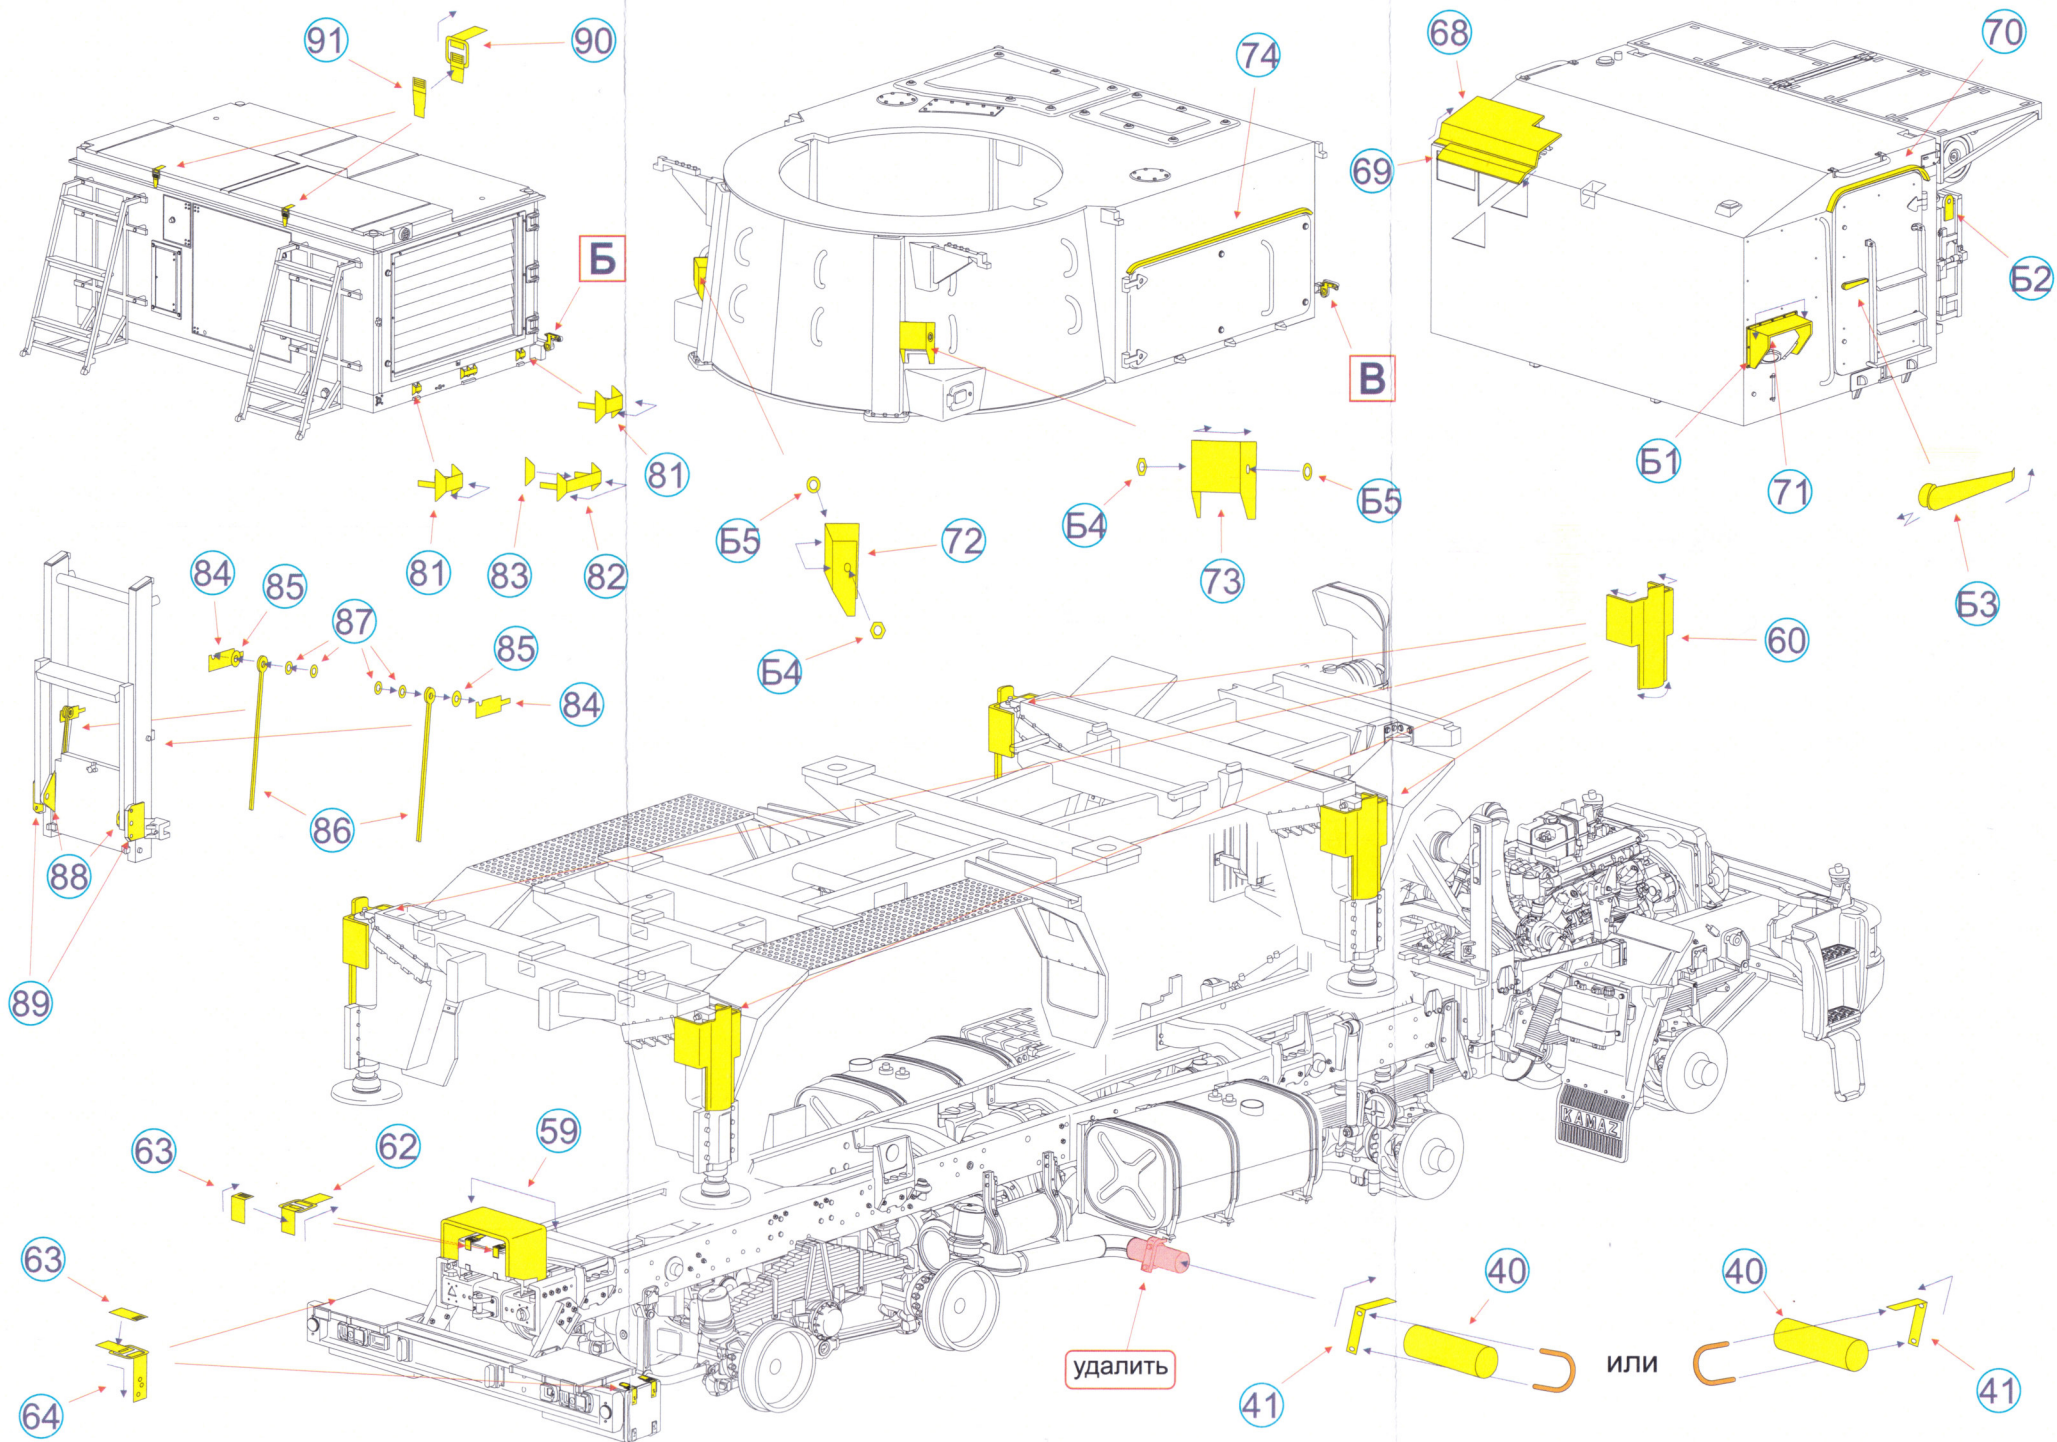

Набор фототравления для сборной модели

Панцирь С-1
фирмы «Звезда»
арт. 3698

масштаб 1:35

Перед применением детали со сложной геометрией
ОТЖЕЧЬ
для придания металлу пластичности

А

Б

В

Г

продавить
изнутри

B8

B9

Л П

B10 B12

Л П
B11 B13

обточить сверху