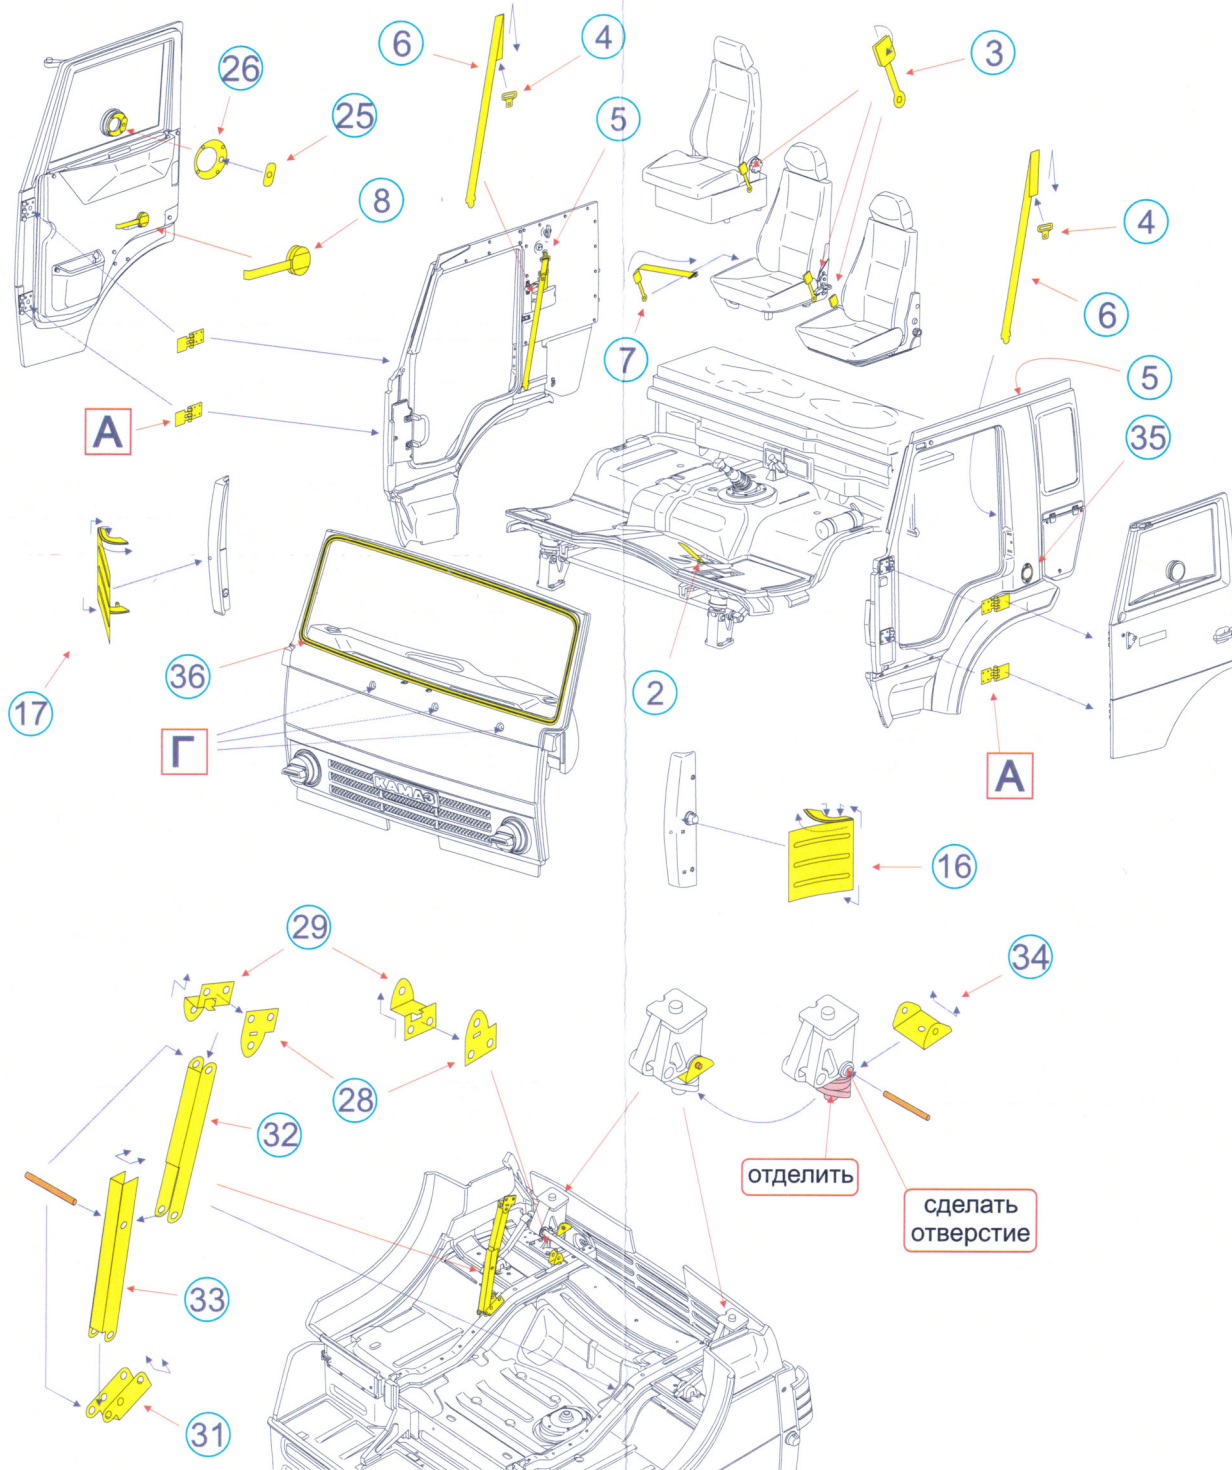

Набор фототравления для сборной модели

Панцирь С-1
фирмы «Звезда»
арт. 3698

масштаб 1:35

Перед применением детали со сложной геометрией
ОТЖЕЧЬ
для придания металлу пластичности

А

Б

В

Г

продавить
изнутри

B8

B9

Л П

B10 B12

Л П
B11 B13

обточить сверху