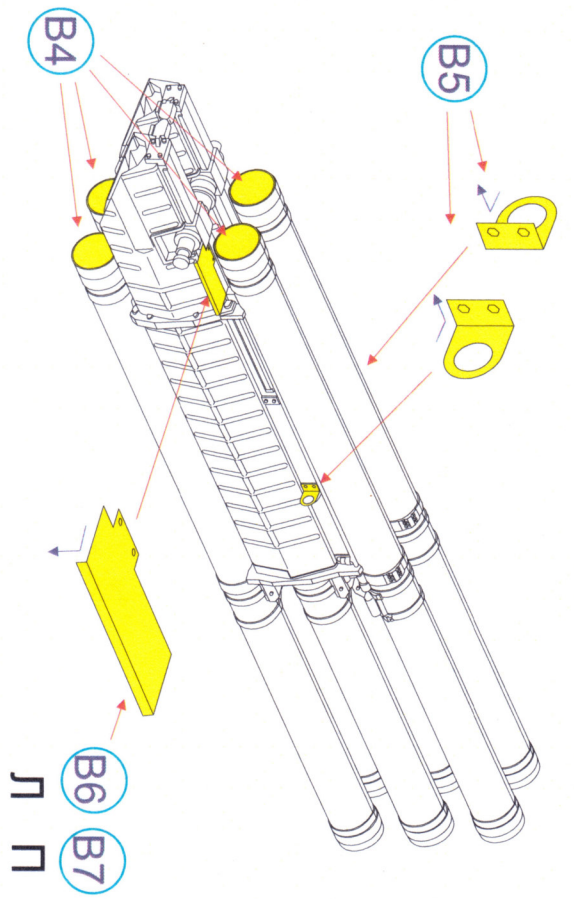

Набор фототравления для сборной модели

Панцирь С-1
фирмы «Звезда»
арт. 3698

масштаб 1:35

Перед применением детали со сложной геометрией
ОТЖЕЧЬ
для придания металлу пластичности

А

Б

В

Г

продавить
изнутри

B8

B9

Л П

B10 B12

Л П
B11 B13

обточить сверху