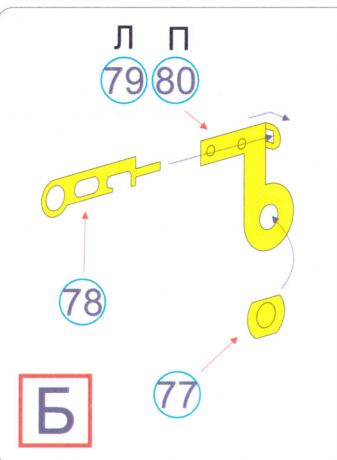

Набор фототравления для сборной модели

Панцирь С-1
фирмы «Звезда»
арт. 3698

масштаб 1:35

Перед применением детали со сложной геометрией
ОТЖЕЧЬ
для придания металлу пластичности

А

Б

В

Г

продавить
изнутри

B8

B9

Л П

B10 B12

Л П
B11 B13

обточить сверху