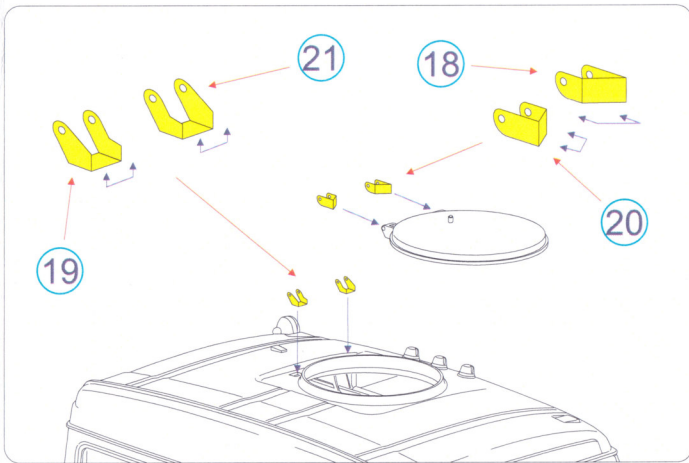

Набор фототравления для сборной модели

Панцирь С-1
фирмы «Звезда»
арт. 3698

масштаб 1:35

Перед применением детали со сложной геометрией
ОТЖЕЧЬ
для придания металлу пластичности

А

Б

В

Г

продавить
изнутри

B8

B9

Л П

B10 B12

Л П
B11 B13

обточить сверху