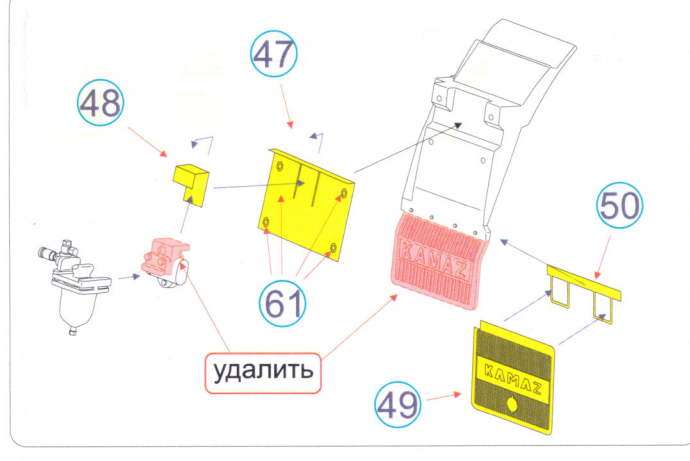

Набор фототравления для сборной модели

Панцирь С-1
фирмы «Звезда»
арт. 3698

масштаб 1:35

Перед применением детали со сложной геометрией
ОТЖЕЧЬ
для придания металлу пластичности

А

Б

В

Г

продавить
изнутри

B8

B9

Л П

B10 B12

Л П
B11 B13

обточить сверху