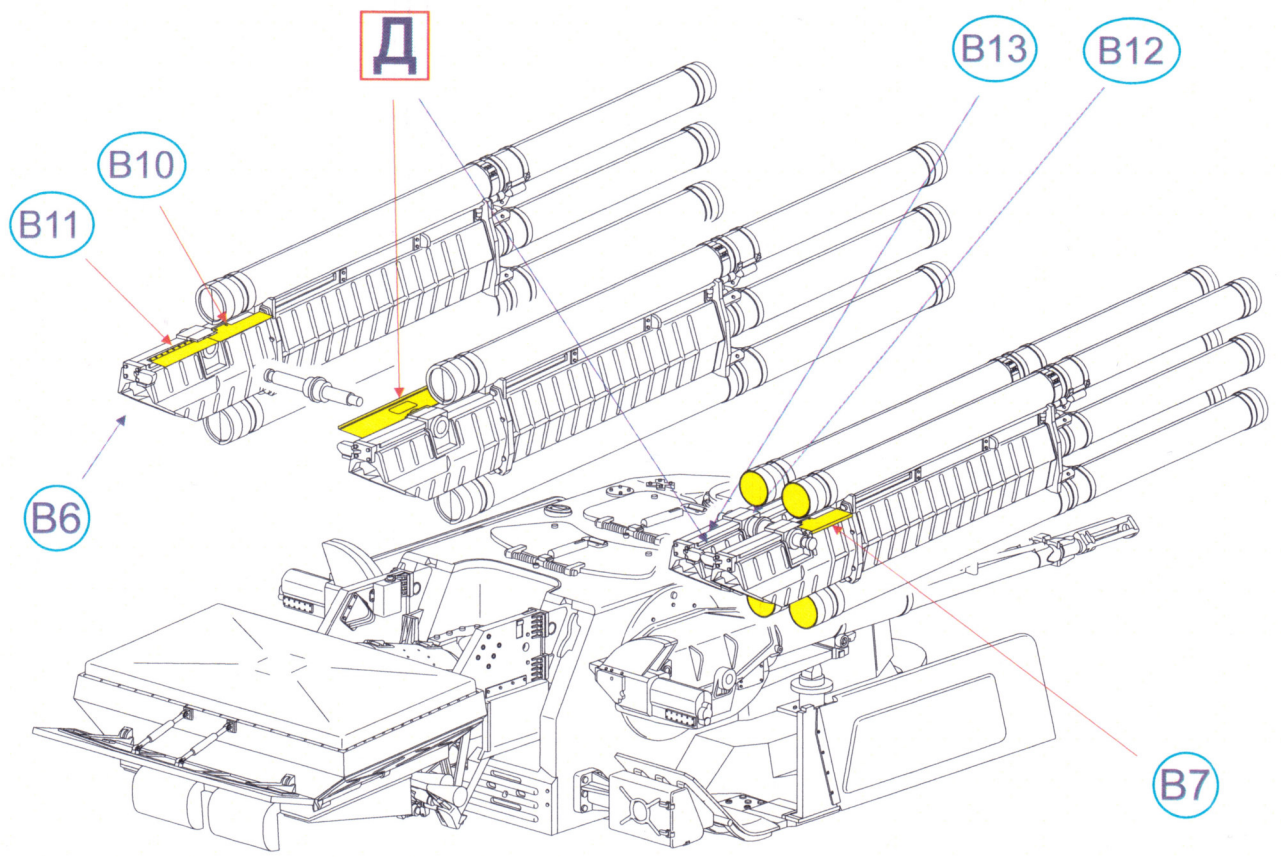

Набор фототравления для сборной модели

Панцирь С-1
фирмы «Звезда»
арт. 3698

масштаб 1:35

Перед применением детали со сложной геометрией
ОТЖЕЧЬ
для придания металлу пластичности

А

Б

В

Г

продавить
изнутри

B8

B9

Л П

B10 B12

Л П
B11 B13

обточить сверху