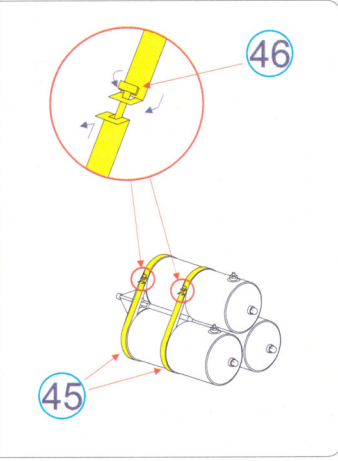

Набор фототравления для сборной модели

Панцирь С-1
фирмы «Звезда»
арт. 3698

масштаб 1:35

Перед применением детали со сложной геометрией
ОТЖЕЧЬ
для придания металлу пластичности

А

Б

В

Г

продавить
изнутри

B8

B9

Л П

B10 B12

Л П
B11 B13

обточить сверху