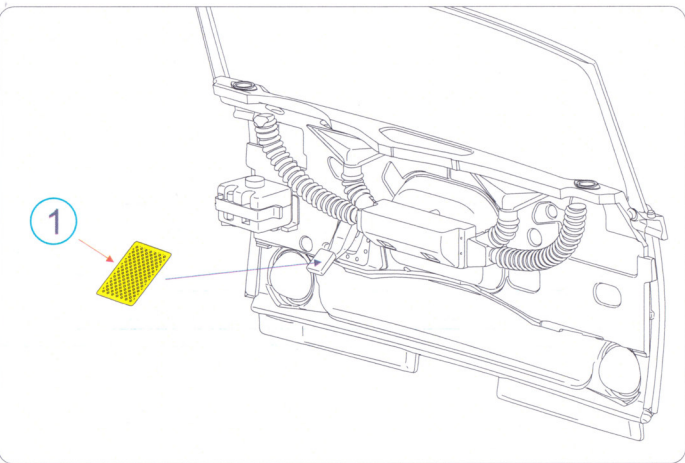

Набор фототравления для сборной модели

Панцирь С-1
фирмы «Звезда»
арт. 3698

масштаб 1:35

Перед применением детали со сложной геометрией
ОТЖЕЧЬ
для придания металлу пластичности

А

Б

В

Г

продавить
изнутри

B8

B9

Л П

B10 B12

Л П
B11 B13

обточить сверху