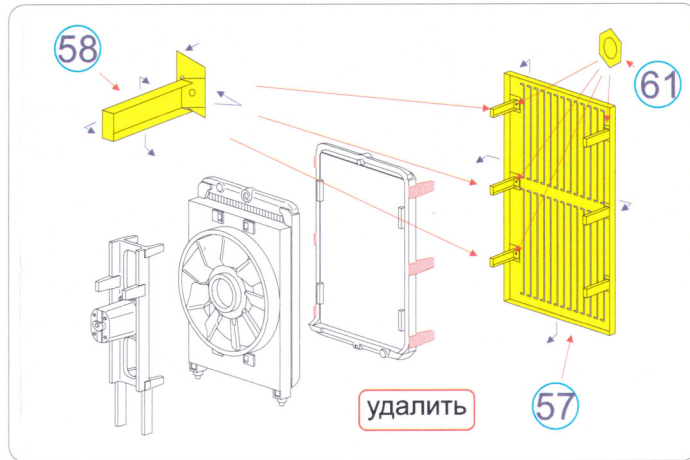

Набор фототравления для сборной модели

Панцирь С-1
фирмы «Звезда»
арт. 3698

масштаб 1:35

Перед применением детали со сложной геометрией
ОТЖЕЧЬ
для придания металлу пластичности

А

Б

В

Г

продавить
изнутри

B8

B9

Л П

B10 B12

Л П
B11 B13

обточить сверху