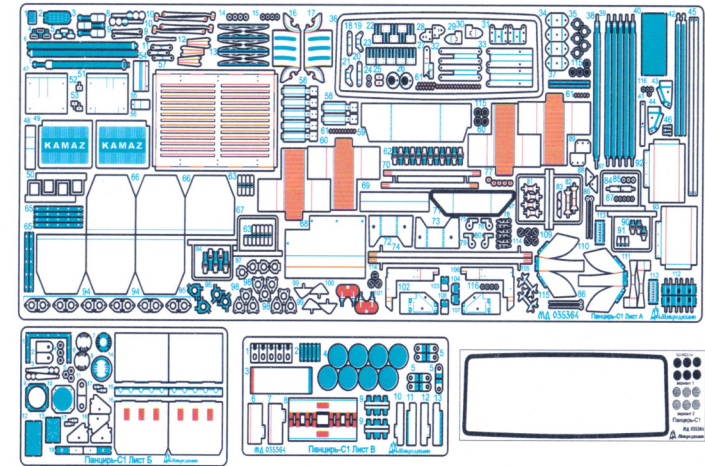

Набор фототравления для сборной модели

Панцирь С-1
фирмы «Звезда»
арт. 3698

масштаб 1:35

Перед применением детали со сложной геометрией
ОТЖЕЧЬ
для придания металлу пластичности

А

Б

В

Г

продавить
изнутри

B8

B9

Л П

B10 B12

Л П
B11 B13

обточить сверху