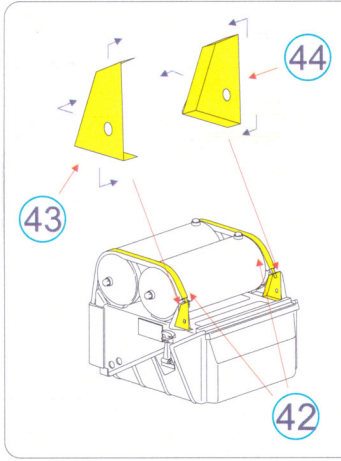

Набор фототравления для сборной модели

Панцирь С-1
фирмы «Звезда»
арт. 3698

масштаб 1:35

Перед применением детали со сложной геометрией
ОТЖЕЧЬ
для придания металлу пластичности

А

Б

В

Г

продавить
изнутри

B8

B9

Л П

B10 B12

Л П
B11 B13

обточить сверху