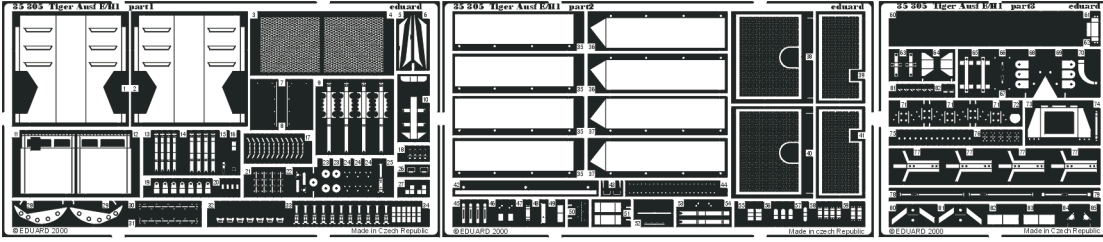

Tiger ausf. E/ H1

1/35 scale detail set for Italeri kit

35 305

- OPPOSITE SIDE
- REMOVE
- BEND
- REPLACE
- GRIND
- OPTION