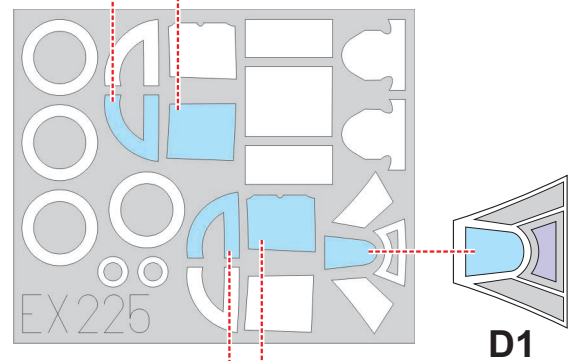

eduard
MASK

EX 225

Lavochkin La-5FN

The die-cut mask for accurate canopy frame painting of the
Zvezda scale 1/48 KIT

LIQUID MASK
MASCOL

INTERIOR COLOR
BARVA INTERIÉRU

CAMOUFLAGE COLOR
BARVA KAMUFLÁŽE

REMOVE MASK
ODSTRANIT MASKU