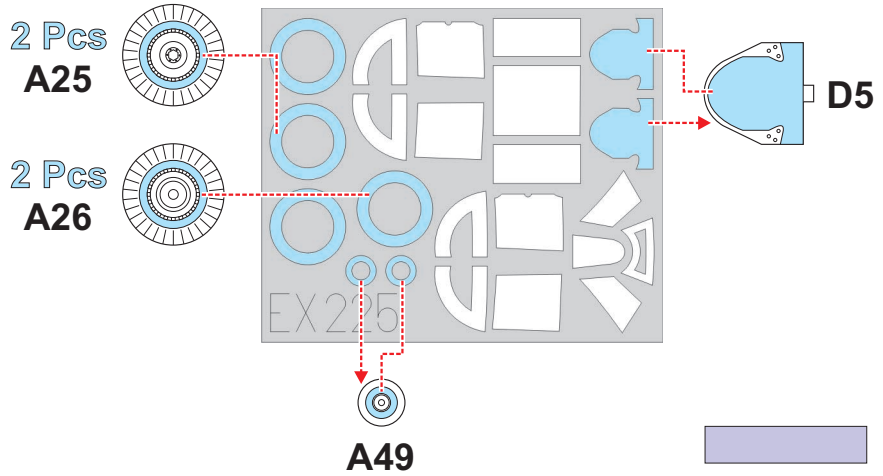

eduard
MASK

EX 225

Lavochkin La-5FN

The die-cut mask for accurate canopy frame painting of the
Zvezda scale 1/48 KIT

LIQUID MASK
MASCOL

INTERIOR COLOR
BARVA INTERIÉRU

CAMOUFLAGE COLOR
BARVA KAMUFLÁŽE

REMOVE MASK
ODSTRANIT MASKU