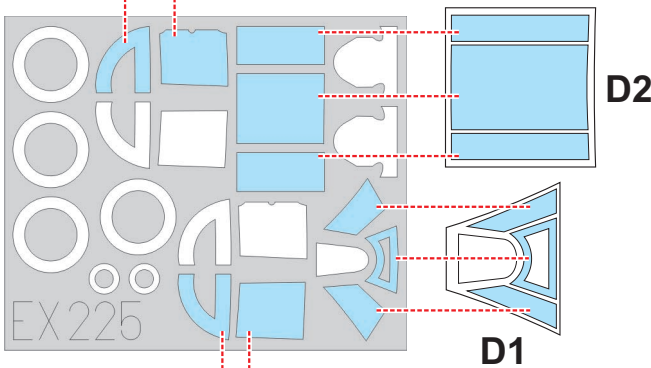

eduard
MASK

EX 225

Lavochkin La-5FN

The die-cut mask for accurate canopy frame painting of the
Zvezda scale 1/48 KIT

LIQUID MASK
MASCOL

INTERIOR COLOR
BARVA INTERIÉRU

CAMOUFLAGE COLOR
BARVA KAMUFLÁŽE

REMOVE MASK
ODSTRANIT MASKU