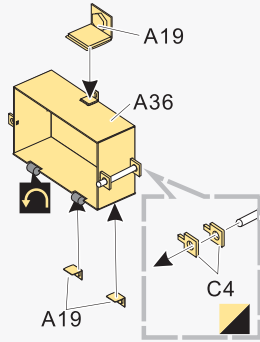

1/35 MILITARY MINIATURE VEHICLE UPGRADE SERIES PE35665

自行选择使用绑带
Optional straps may
Be installed