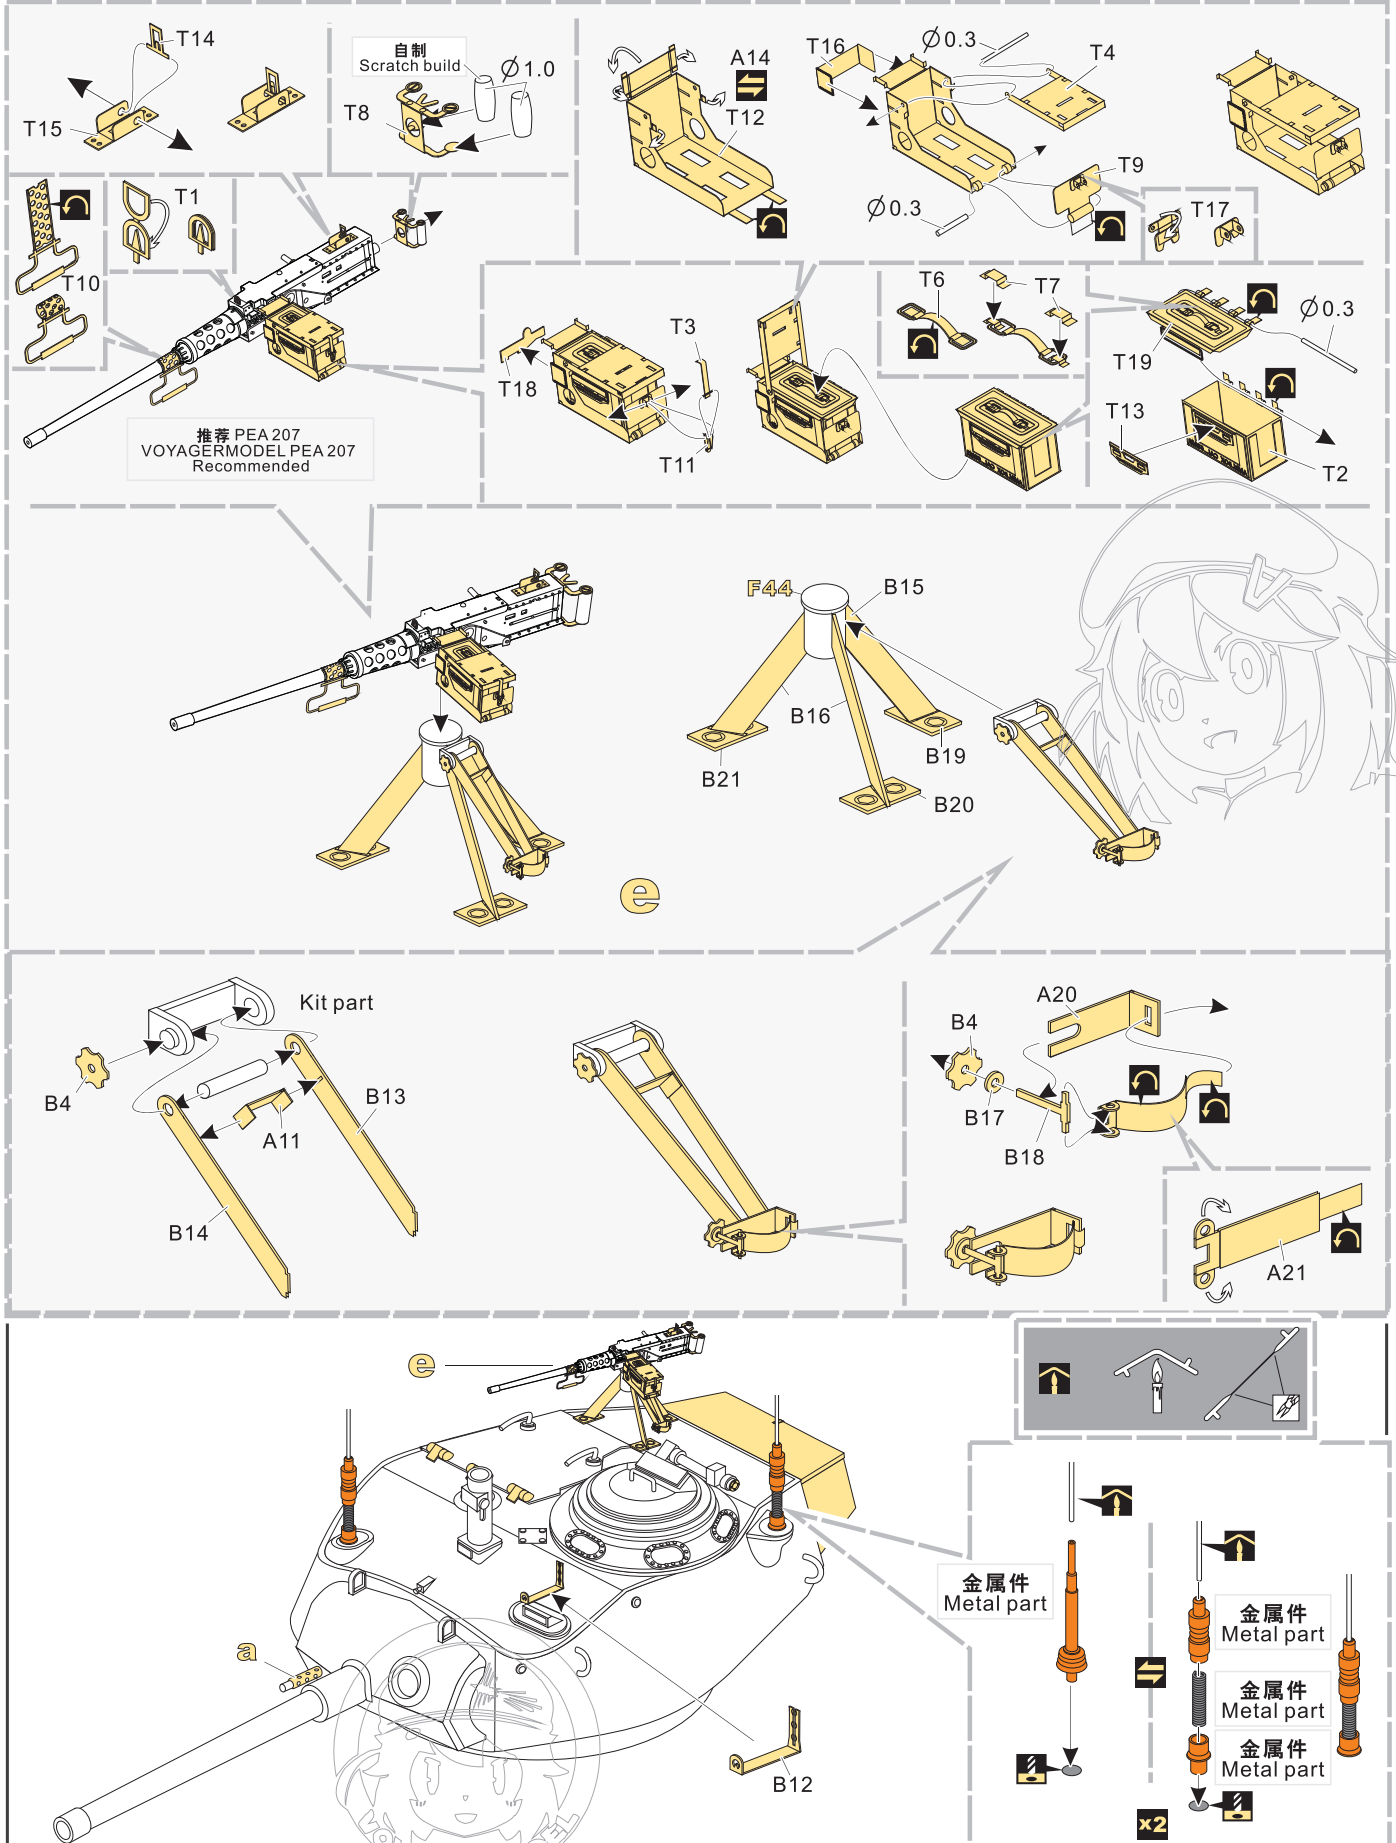

# US Army M24 Light tank basic (Korean War)

韩战美军M24霞飞轻型坦克改造件（朝鲜战争）

[For AFV Af35209]

Technical assistance provided by Mr.Zhong Ming Zhou

■ 推荐使用工具 RECOMMENDED TOOLS

- ↑  
安装  
install
- ↩  
折叠  
bend
- A1**  
改造件零件编号  
PE/resin part number
- B12**  
原零件编号  
kit part number
- C22**  
被替换的原零件编号  
replaced kit part number
- ✂  
切除  
remove
- ◀▶  
另一侧相同制作  
repeat on opposite side
- ⤵  
弧度卷曲  
radial bending
- x2  
制作若干组  
multiple assembly
- ⚪  
钻孔  
drill
- ↔  
选择安装  
alternative

**制作线圈**  
make coil

**用尖端在凹槽处冲压**  
use penpoint to press on the dent

蚀刻片零件内侧面向上  
Put the part upside down

用笔尖在凹槽处刺  
Use penpoint to press on the dent

1/35 MILITARY MINIATURE VEHICLE UPGRADE SERIES PE35665