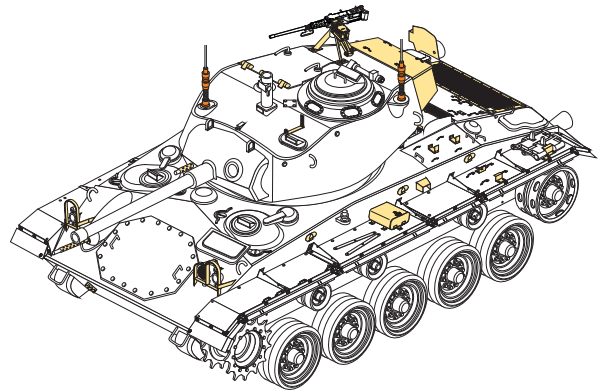

1/35 MILITARY MINIATURE VEHICLE UPGRADE SERIES PE35665

# US Army M24 Light tank basic (Korean War)

韩战美军M24霞飞轻型坦克改造件（朝鲜战争）

[For AFV Af35209]

Technical assistance provided by Mr.Zhong Ming Zhou

■ 推荐使用工具 RECOMMENDED TOOLS

- ↑  
安装  
install
- ↩  
折叠  
bend
- A1**  
改造件零件编号  
PE/resin part number
- B12**  
原零件编号  
kit part number
- C22**  
被替换的原零件编号  
replaced kit part number
- ✂  
切除  
remove
- ◀▶  
另一侧相同制作  
repeat on opposite side
- ⤵  
弧度卷曲  
radial bending
- x2  
制作若干组  
multiple assembly
- ⚪  
钻孔  
drill
- ↔  
选择安装  
alternative