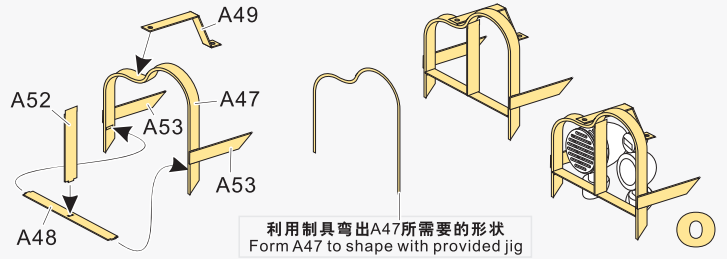

1/35 MILITARY MINIATURE VEHICLE UPGRADE SERIES PE35665

自行选择使用绑带
Optional straps may
Be installed