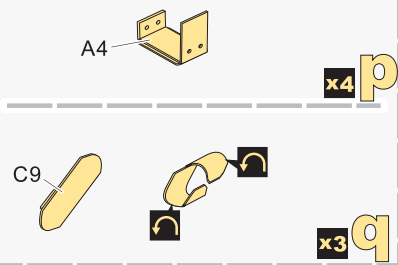

1/35 MILITARY MINIATURE VEHICLE UPGRADE SERIES PE35665

自行选择使用绑带
Optional straps may
Be installed