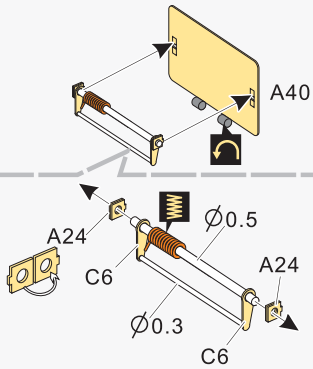

1/35 MILITARY MINIATURE VEHICLE UPGRADE SERIES PE35665

自行选择使用绑带
Optional straps may
Be installed