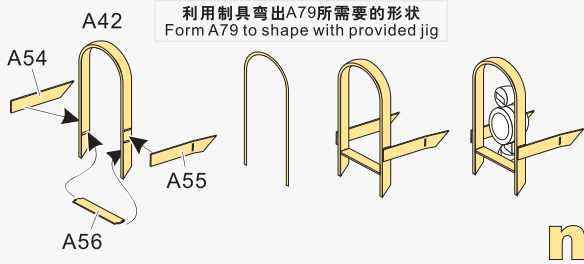

1/35 MILITARY MINIATURE VEHICLE UPGRADE SERIES PE35665

自行选择使用绑带
Optional straps may
Be installed