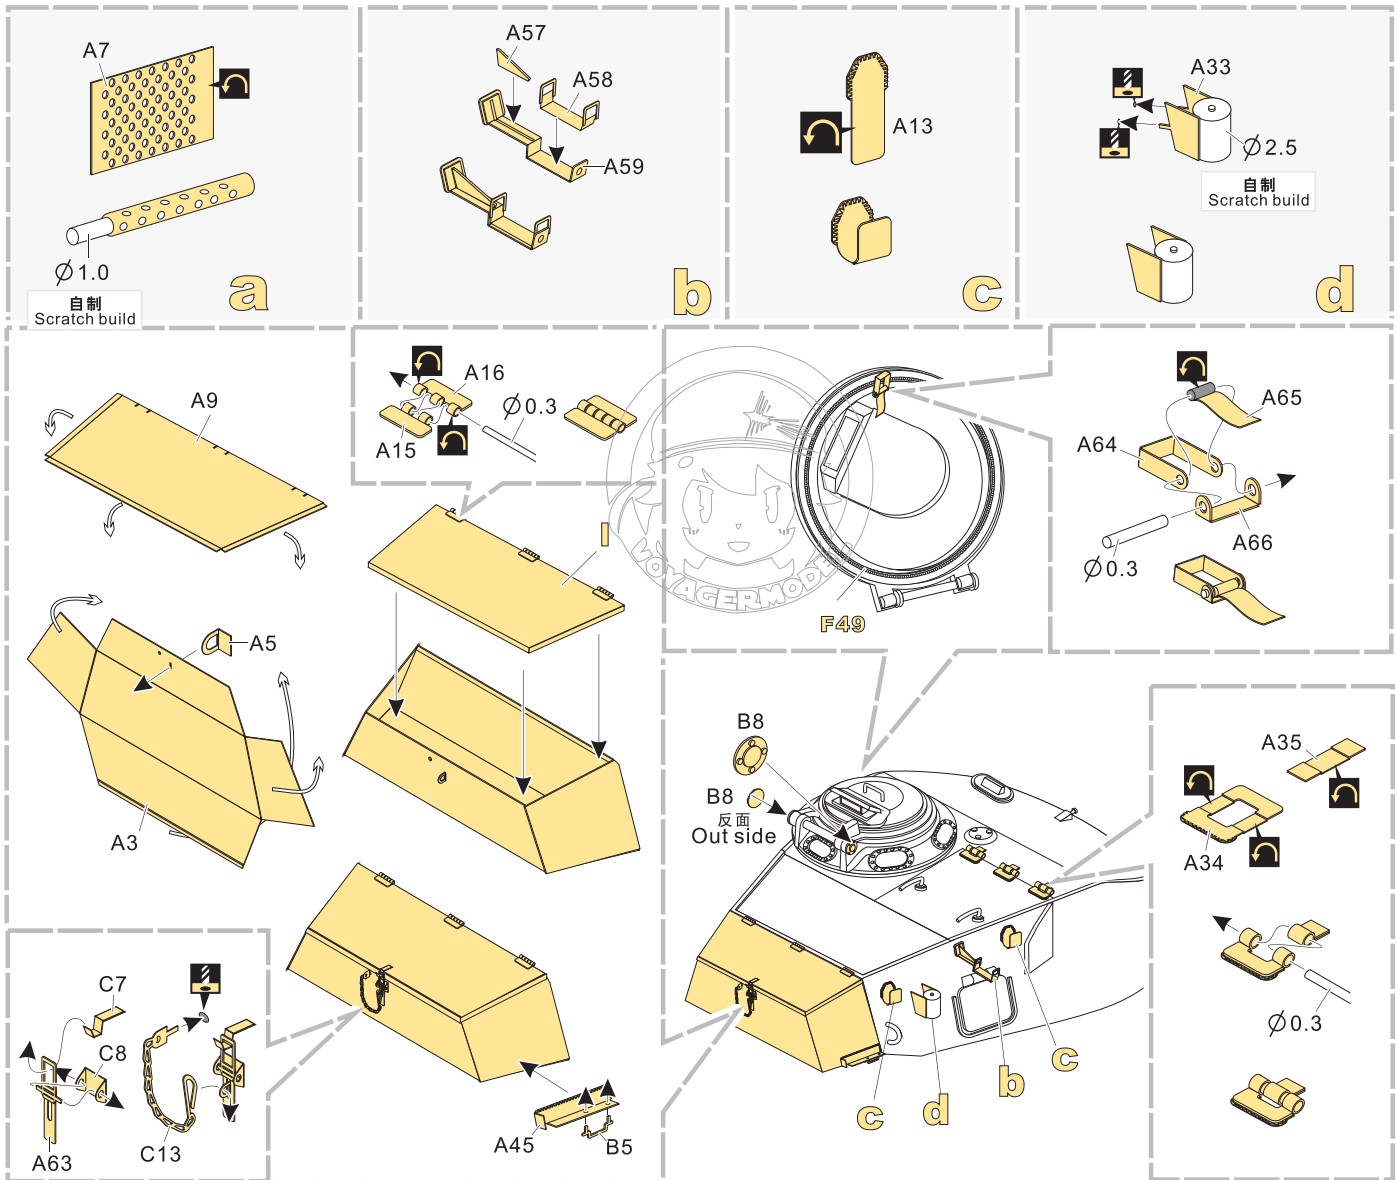

# US Army M24 Light tank basic (Korean War)

韩战美军M24霞飞轻型坦克改造件（朝鲜战争）

[For AFV Af35209]

Technical assistance provided by Mr.Zhong Ming Zhou

■ 推荐使用工具 RECOMMENDED TOOLS

- ↑  
安装  
install
- ↩  
折叠  
bend
- A1**  
改造件零件编号  
PE/resin part number
- B12**  
原零件编号  
kit part number
- C22**  
被替换的原零件编号  
replaced kit part number
- ✂  
切除  
remove
- ◀▶  
另一侧相同制作  
repeat on opposite side
- ⤵  
弧度卷曲  
radial bending
- x2  
制作若干组  
multiple assembly
- ⚪  
钻孔  
drill
- ↔  
选择安装  
alternative

**制作线圈**  
make coil

**用尖端在凹槽处冲压**  
use penpoint to press on the dent

蚀刻片零件内侧面向上  
Put the part upside down

用笔尖在凹槽处刺  
Use penpoint to press on the dent

1/35 MILITARY MINIATURE VEHICLE UPGRADE SERIES PE35665