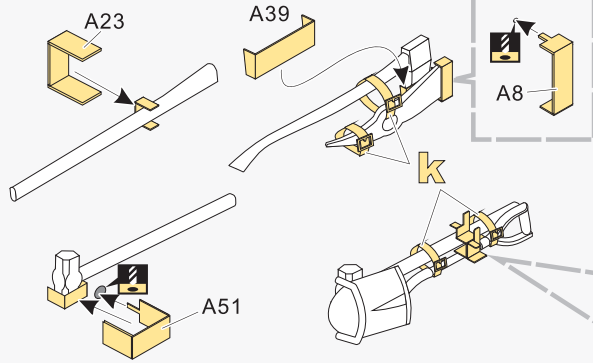

1/35 MILITARY MINIATURE VEHICLE UPGRADE SERIES PE35665

自行选择使用绑带
Optional straps may
Be installed