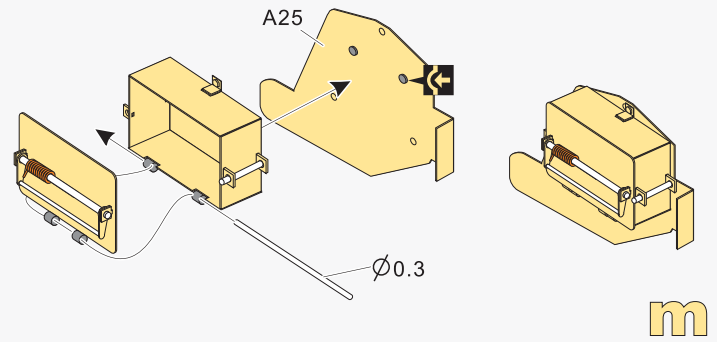

1/35 MILITARY MINIATURE VEHICLE UPGRADE SERIES PE35665

自行选择使用绑带
Optional straps may
Be installed