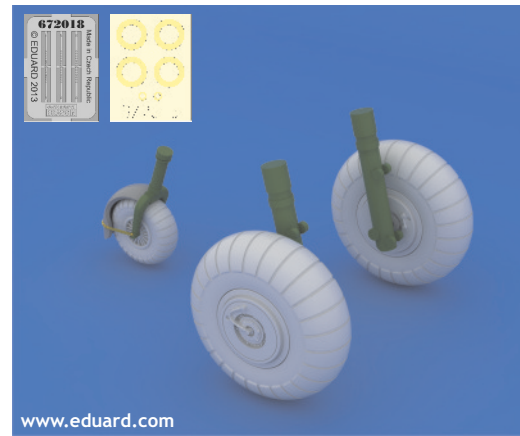

This product contains metal and resin detail parts for upgrading scale plastic models. When selecting this set make sure that it is for the kit mentioned in product name as these sets are made specifically for that kit. When upgrading the model some cutting or corrections may be necessary for parts to fit accurately. **WARNING!** This set contains small and sharp parts. Work carefully in a ventilated and well-lit room. Safety glasses are recommended. This product is not suitable for children below 14 years of age.

Tento výrobek obsahuje leptané a odlévané detaily pro úpravu a vylepšení plastického modelu. Při výběru sady kovových detailů zkontrolujte, zda je určena pro model, který chcete upravit. Model, pro který je sada určena, je uveden v názvu výrobku. Pro přesnou aplikaci kovových a odlévaných dílů může být zapotřebí upravit díly upravovaného modelu. **POZOR!** Sada obsahuje malé ostré díly. Pracujte ve větrané a dobře osvětlené místnosti. Doporučujeme použití ochranných brýlí. Tento výrobek není vhodný pro děti mladší 14 let.

eduard

435 21 Obrnice 170
Czech Republic

672 018 Ju 88 wheels early

For Revell kit pro stavebnici Revell

1/72

BRASSIN

www.eduard.com

BRASSIN

eduard

www.eduard.com

BEST ~~BRASS~~ RESIN AROUND!

 SYMMETRICAL ASSEMBLY
SYMETRICKÁ MONTÁŽ

- | | |
|---|---|
|  REMOVE
ODSTRANIT |  BEND
OHNOUT |
|  GRIND
OBROUSIT |  OPTION
VOLBA |
|  DRILL HOLE
VRTAT OTVOR |  REPLACE
NAHRADIT |