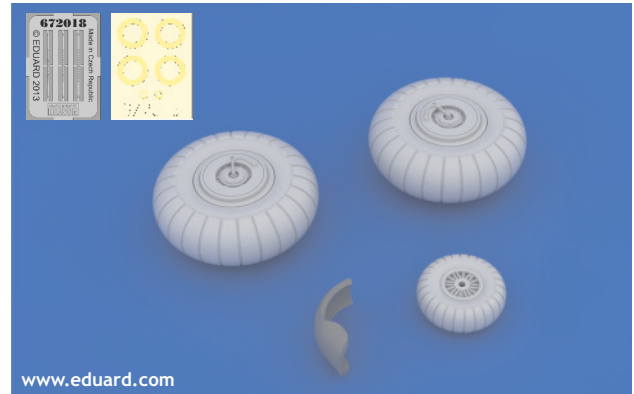

eduard

435 21 Obrnice 170
Czech Republic

672 018 Ju 88 wheels early

For Revell kit pro stavebnici Revell

1/72

BRASSIN

www.eduard.com

BRASSIN

eduard

www.eduard.com

BEST ~~BRASS~~ RESIN AROUND!

 SYMMETRICAL ASSEMBLY
SYMETRICKÁ MONTÁŽ

- | | |
|---|---|
|  REMOVE
ODSTRANIT |  BEND
OHNOUT |
|  GRIND
OBROUSIT |  OPTION
VOLBA |
|  DRILL HOLE
VRTAT OTVOR |  REPLACE
NAHRADIT |