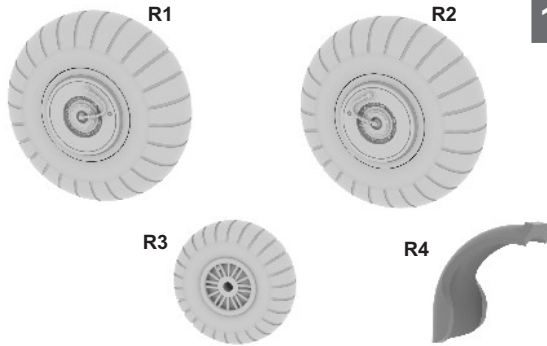

672 018 Ju 88 wheels early

For Revell kit pro stavebnici Revell

1/72 scale

COLOURS

GSI Creos (GUNZE)			Mr.METAL COLOR	
AQUEOUS	Mr.COLOR			
H 2	C 2	BLACK		
H 77	C137	TIRE BLACK		
H 67	C115	LIGHT BLUE		
H 70	C 60	RLM 02 GRAY		

This product contains metal and resin detail parts for upgrading scale plastic models. When selecting this set make sure that it is for the kit mentioned in product name as these sets are made specifically for that kit. When upgrading the model some cutting or corrections may be necessary for parts to fit accurately. **WARNING!** This set contains small and sharp parts. Work carefully in a ventilated and well-lit room. Safety glasses are recommended. This product is not suitable for children below 14 years of age.

Tento výrobek obsahuje leptané a odlévané detaily pro úpravu a vylepšení plastického modelu. Při výběru sady kovových detailů zkontrolujte, zda je určena pro model, který chcete upravit. Model, pro který je sada určena, je uveden v názvu výrobku. Pro přesnou aplikaci kovových a odlévaných dílů může být zapotřebí upravit díly upravovaného modelu. **POZOR!** Sada obsahuje malé ostré díly. Pracujte ve větrané a dobře osvětlené místnosti. Doporučujeme použití ochranných brýlí. Tento výrobek není vhodný pro děti mladší 14 let.