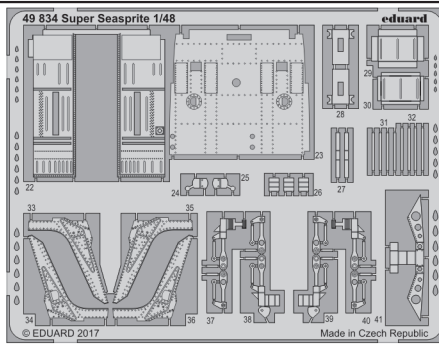

Super Seasprite 1/48

detail set for 1/48 KITTY HAWK kit • sada detailů pro stavebnici 1/48 KITTY HAWK

eduard

49 834

- APPLY EXPRESS MASK AND PAINT BEFORE GLUING
POUŽIT EXPRESS MASK NABARVIT PŘED SLEPENÍM
- SYMMETRICAL ASSEMBLY
SYMETRICKÁ MONTÁŽ
- REMOVE
ODSTRANIT
- GRIND
OBROUSIT
- DRILL HOLE
VRTAT OTVOR
- BEND
OHNOUT
- OPTION
VOLBA
- REPLACE
NAHRADIT
- 1** COLORED ETCHED PARTS
LEPTANÉ BAREVNÉ DÍLY
- 1** ETCHED PARTS
LEPTANÉ NEBAREVNÉ DÍLY
- 1** ORIGINAL KIT PARTS
PŮVODNÍ DÍLY STAVEBNICE

ORIGINAL KIT PARTS
PŮVODNÍ DÍLY STAVEBNICE

PHOTO-ETCHED PARTS
LEPTANÉ DÍLY

PARTS TO BE REMOVED
DÍLY K ODSTRANĚNÍ

FILL
TMELIT