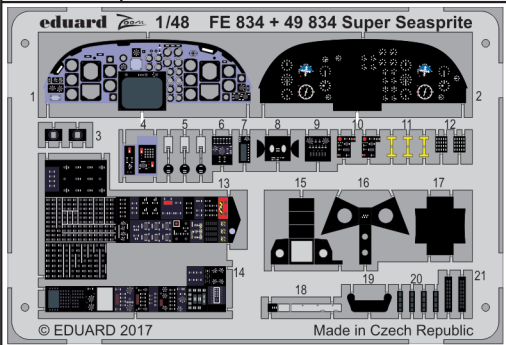

Super Seasprite 1/48

detail set for 1/48 KITTY HAWK kit • sada detailů pro stavebnici 1/48 KITTY HAWK

eduard

49 834

- APPLY EXPRESS MASK AND PAINT BEFORE GLUING
POUŽIT EXPRESS MASK NABARVIT PŘED SLEPENÍM
- SYMMETRICAL ASSEMBLY
SYMETRICKÁ MONTÁŽ
- REMOVE
ODSTRANIT
- GRIND
OBROUSIT
- DRILL HOLE
VRTAT OTVOR
- BEND
OHNOUT
- OPTION
VOLBA
- REPLACE
NAHRADIT
- 1** COLORED ETCHED PARTS
LEPTANÉ BAREVNÉ DÍLY
- 1** ETCHED PARTS
LEPTANÉ NEBAREVNÉ DÍLY
- 1** ORIGINAL KIT PARTS
PŮVODNÍ DÍLY STAVEBNICE

ORIGINAL KIT PARTS
PŮVODNÍ DÍLY STAVEBNICE

PHOTO-ETCHED PARTS
LEPTANÉ DÍLY

PARTS TO BE REMOVED
DÍLY K ODSTRANĚNÍ

FILL
TMELIT