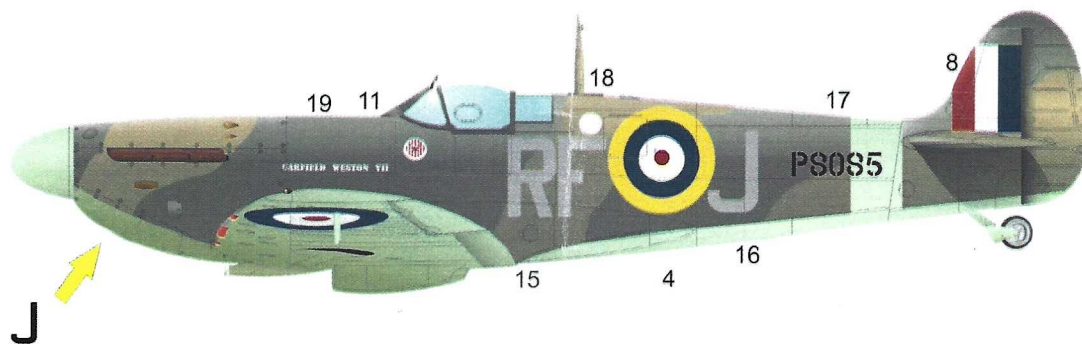

**SUPERMARINE SPITFIRE MK. I/II
IN POLISH SERVICE**

FPHU MM
UL. LOTNICZA 13/2
73-100 KOŁOBRZEG
POLAND
TEL: +48-507-024-077
WWW.MODELMAKER.COM.PL