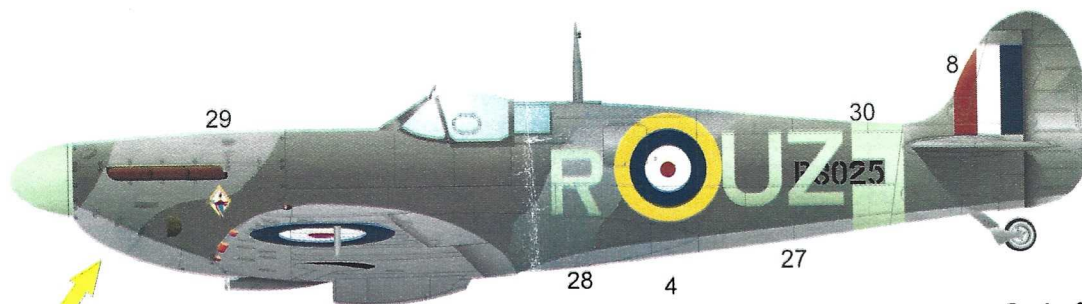

SUPERMARINE SPITFIRE MK. I/II IN POLISH SERVICE

FPHU MM
UL. LOTNICZA 13/2
78-100 KOŁOBRZEG
POLAND
TEL: +48-507-024-077
WWW.MODELMAKER.COM.PL

R

Tamiya 81 FS 34079

Tamiya 92 FS 36187

FS 36375

FS 34554