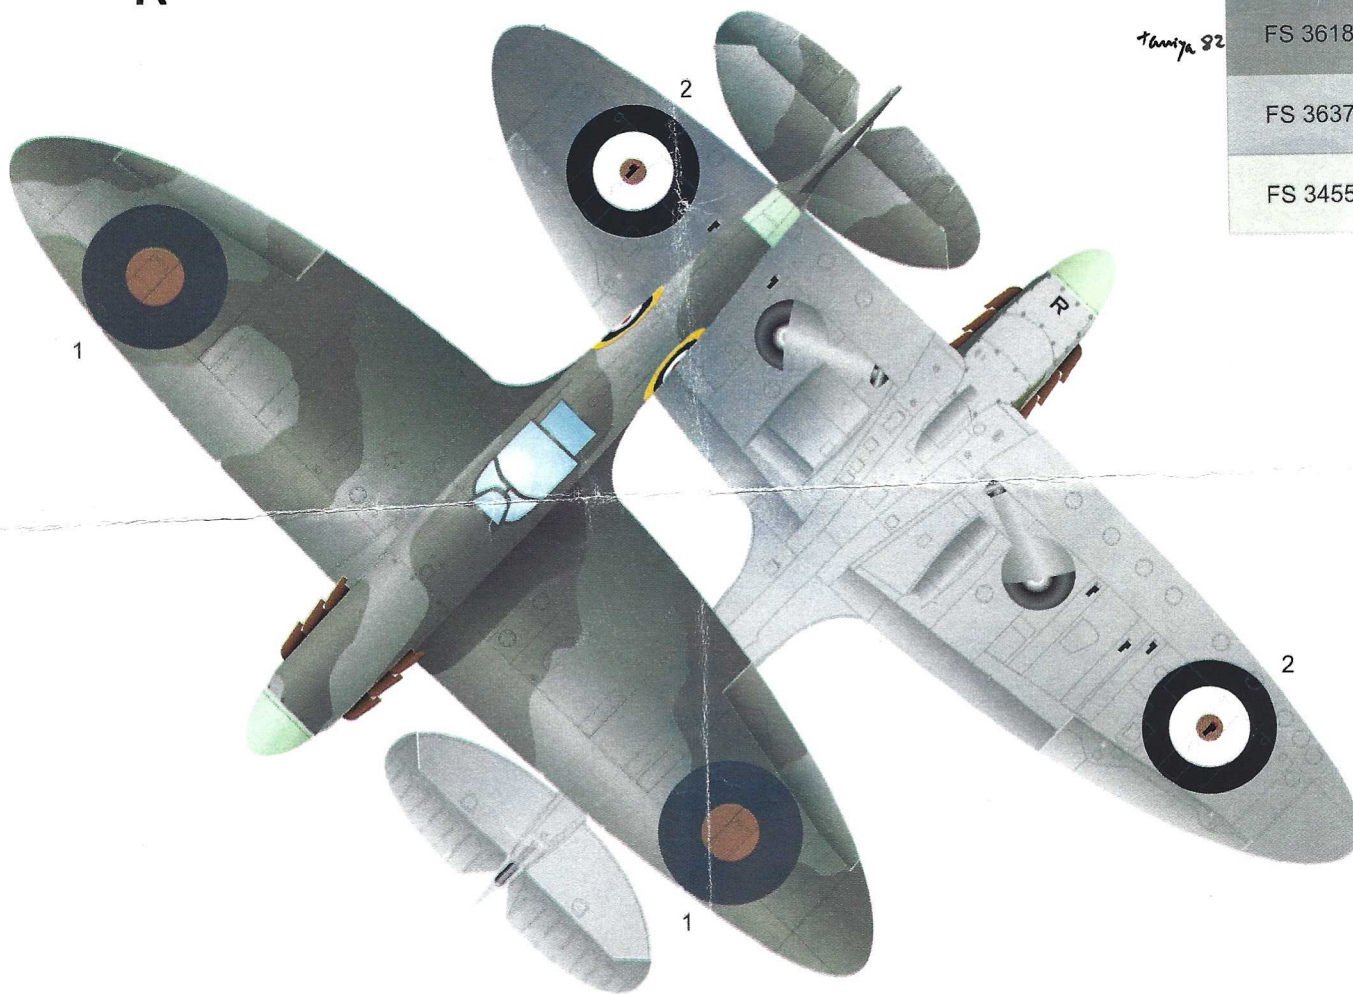

SUPERMARINE SPITFIRE MK.II A

P8025/UZ^oR, DYWIZJON 306, NORTHOLT, SIERPIEŃ/WRZESIEŃ 1941, SGT. TADEUSZ ZAWISTOWSKI
P8025/UZ^oR, 306 SQUADRON, NORTHOLT, AUGUST/SEPTEMBER 1941, SGT. TADEUSZ ZAWISTOWSKI