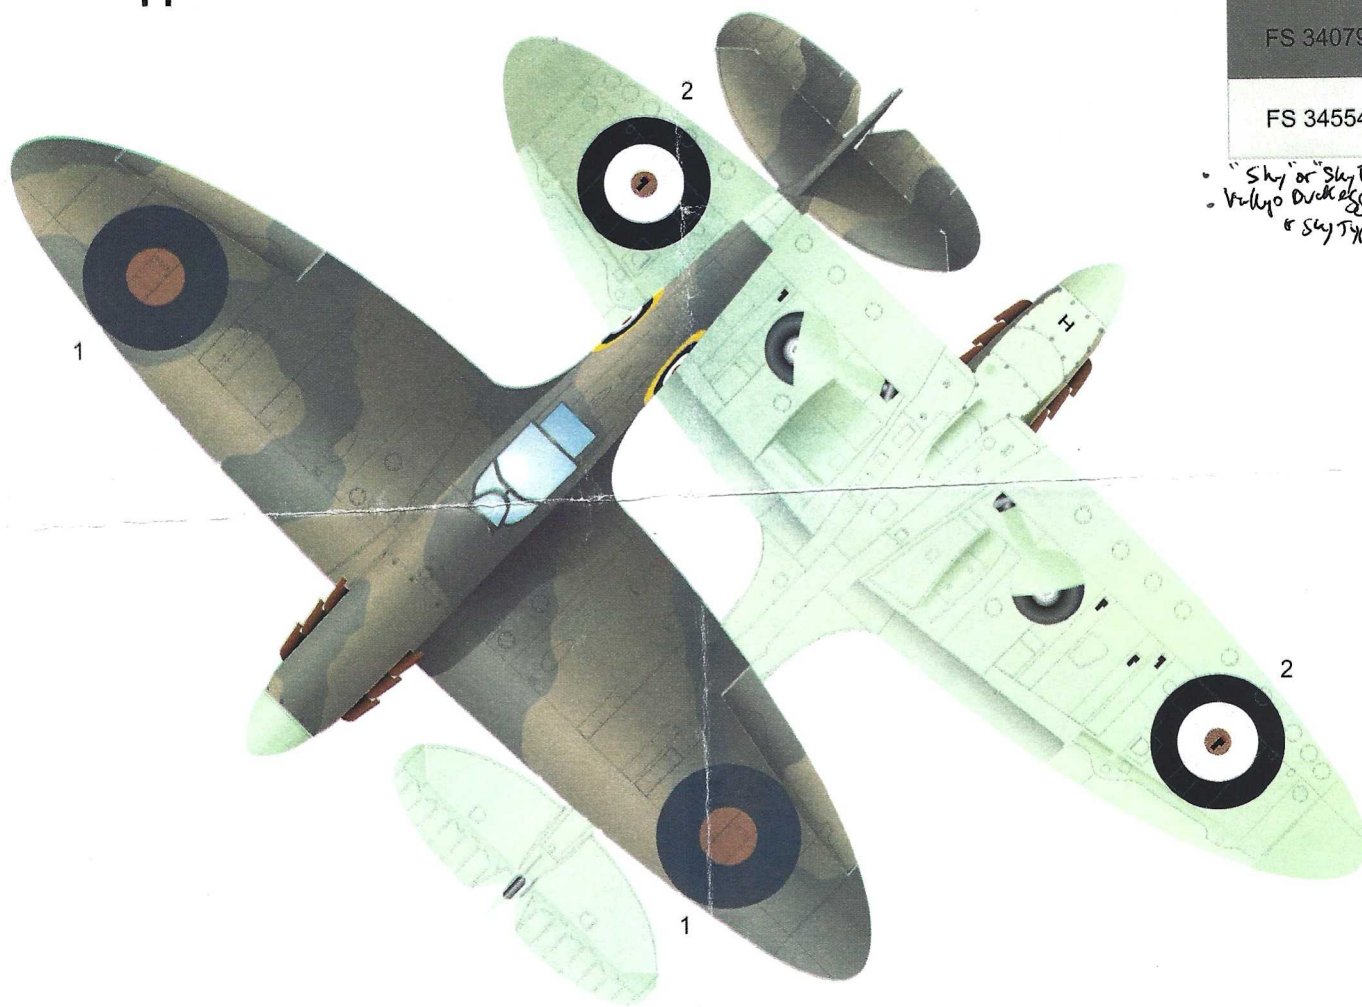

FS 30118

FS 34079

FS 34554

*"Sky" or "Sky Type S"
- Vokyo Drukarski yellow
& Sky Type S*

SUPERMARINE SPITFIRE MK.II A

P8387/PK*H, DYWIZJON 315, NORTHOLT, SIERPIEŃ 1941
P8387/PK*H, 303 SQUADRON, NORTHOLT, AUGUST 1941