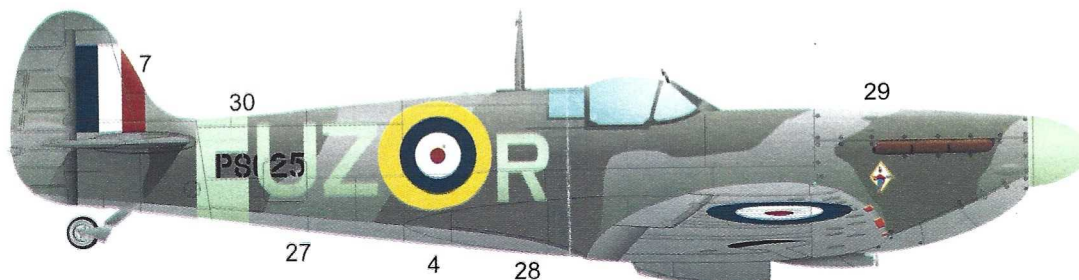

SUPERMARINE SPITFIRE MK.II A

P8025/UZ^oR, DYWIZJON 306, NORTHOLT, SIERPIEŃ/WRZESIEŃ 1941, SGT. TADEUSZ ZAWISTOWSKI
P8025/UZ^oR, 306 SQUADRON, NORTHOLT, AUGUST/SEPTEMBER 1941, SGT. TADEUSZ ZAWISTOWSKI