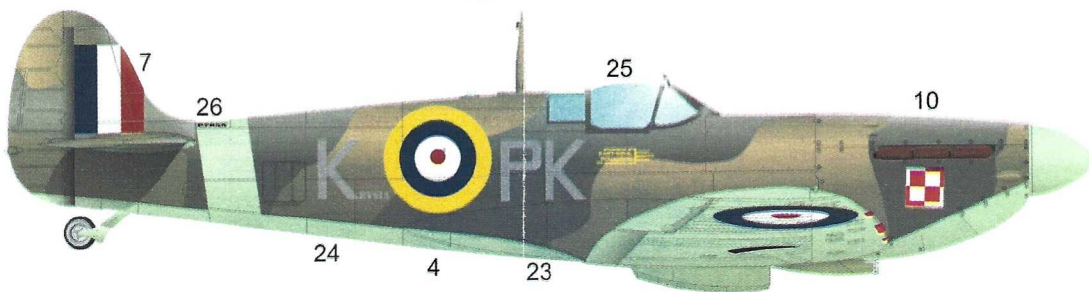

SUPERMARINE SPITFIRE MK.II A

**P7855/PK*K, DYWIZJON 315, NORTHOLT, SIERPIEŃ 941, SGT. ALEKSANDER CHUDEK
P7855/PK*K, 303 SQUADRON, NORTHOLT, AUGUST 1941, SGT. ALEKSANDER CHUDEK**