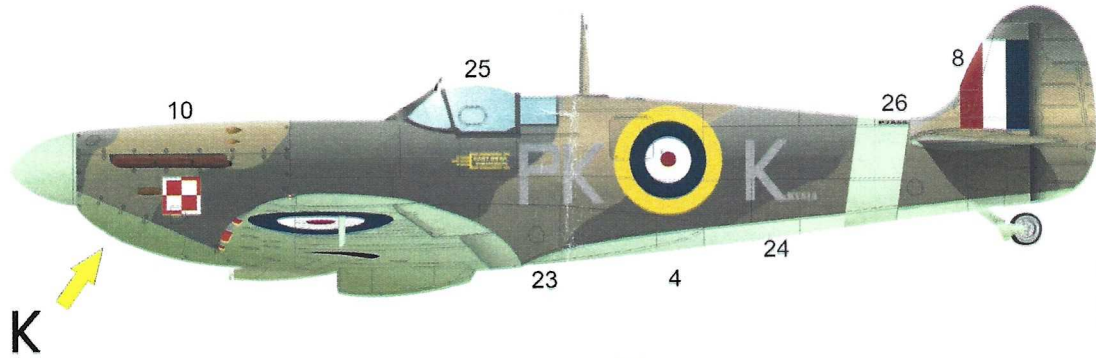

**SUPERMARINE SPITFIRE MK. I/II
IN POLISH SERVICE**

FPHU MM
UL. LOTNICZA 13/2
78-100 KOŁOBRZEG
POLAND
TEL: +48-507-024-077
WWW.MODELMAKER.COM.PL

FS 30118
FS 34079
FS 34554