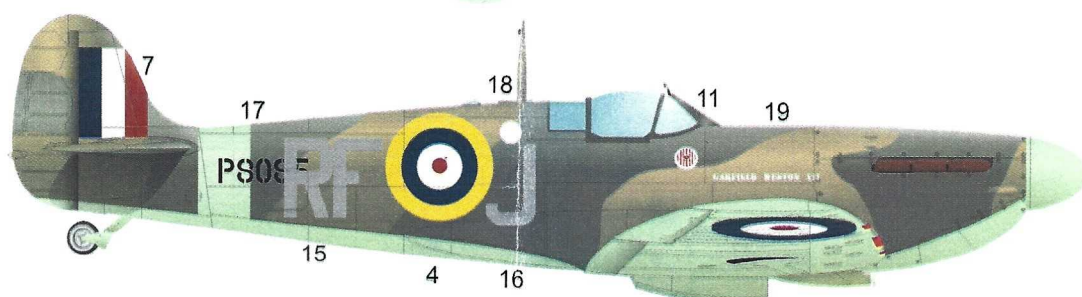

FS 30118

FS 34079

FS 34554