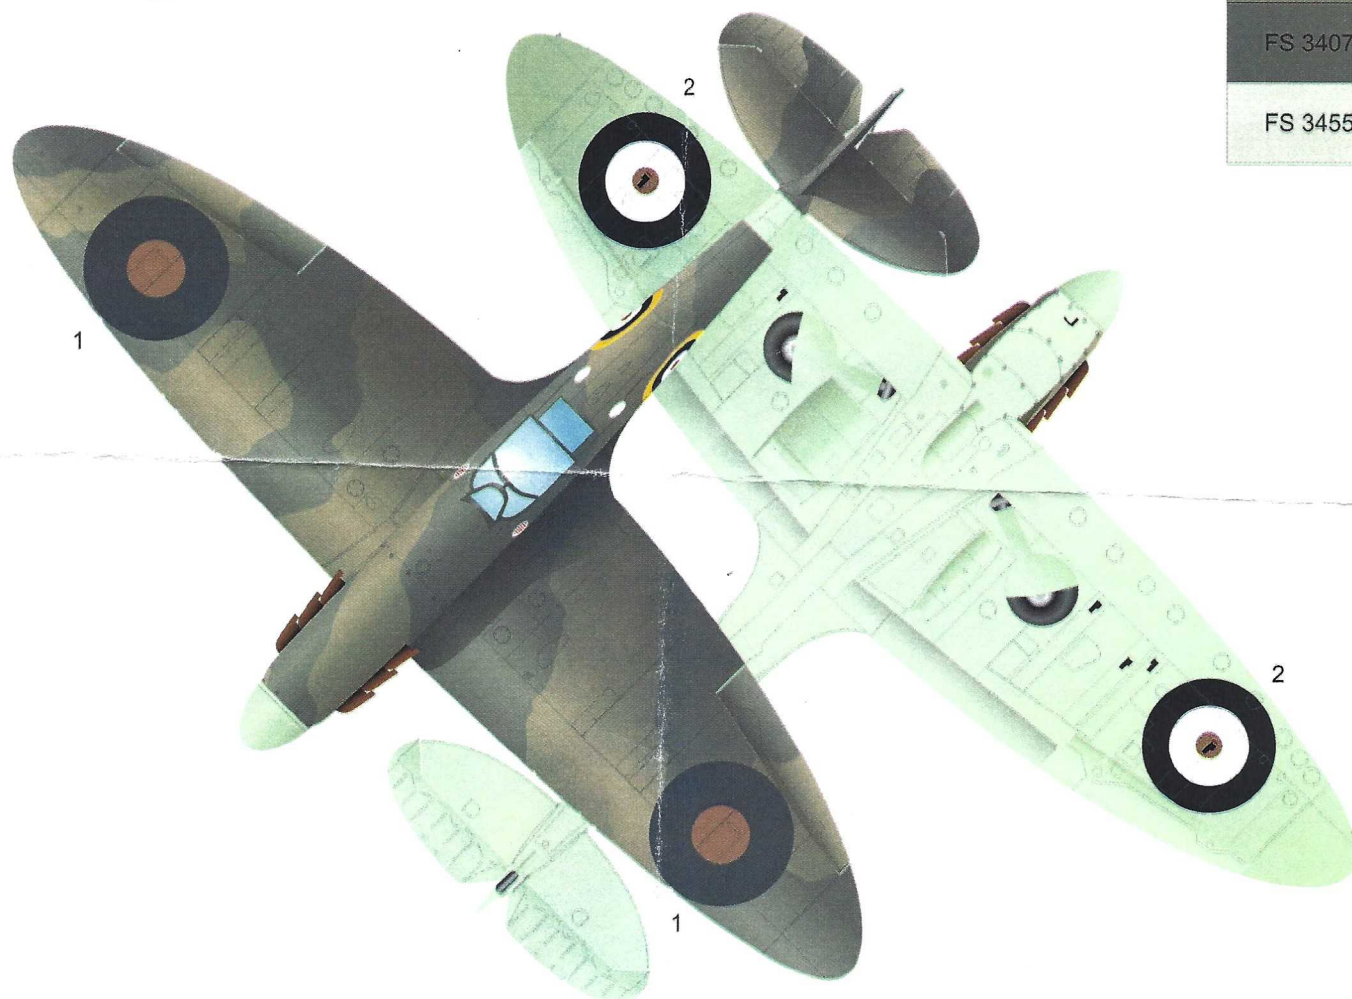

FS 30118

FS 34079

FS 34554