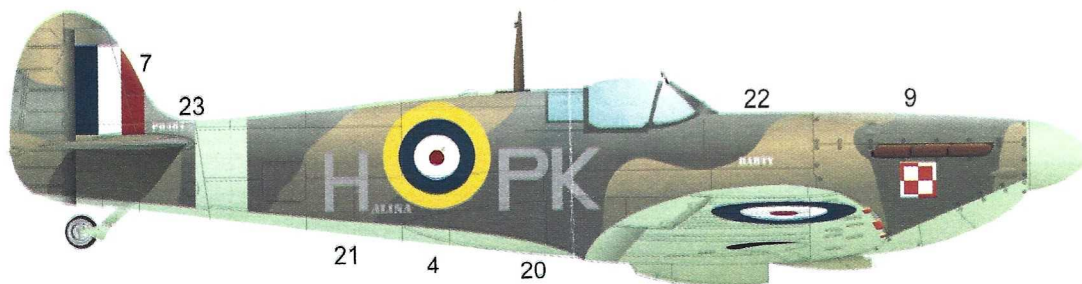

FS 30118

FS 34079

FS 34554

*"Sky" or "Sky Type S"
- Vokyo Drukarski yellow
& Sky Type S*

SUPERMARINE SPITFIRE MK.II A

P8387/PK*H, DYWIZJON 315, NORTHOLT, SIERPIEŃ 1941
P8387/PK*H, 303 SQUADRON, NORTHOLT, AUGUST 1941