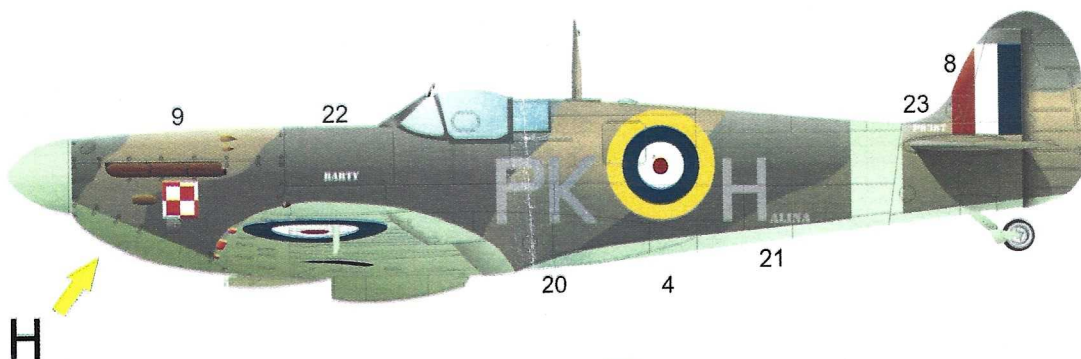

FS 30118

FS 34079

FS 34554

*"Sky" or "Sky Type S"
- Vokyo Drukarski yellow
& Sky Type S*

SUPERMARINE SPITFIRE MK.II A

P8387/PK*H, DYWIZJON 315, NORTHOLT, SIERPIEŃ 1941
P8387/PK*H, 303 SQUADRON, NORTHOLT, AUGUST 1941