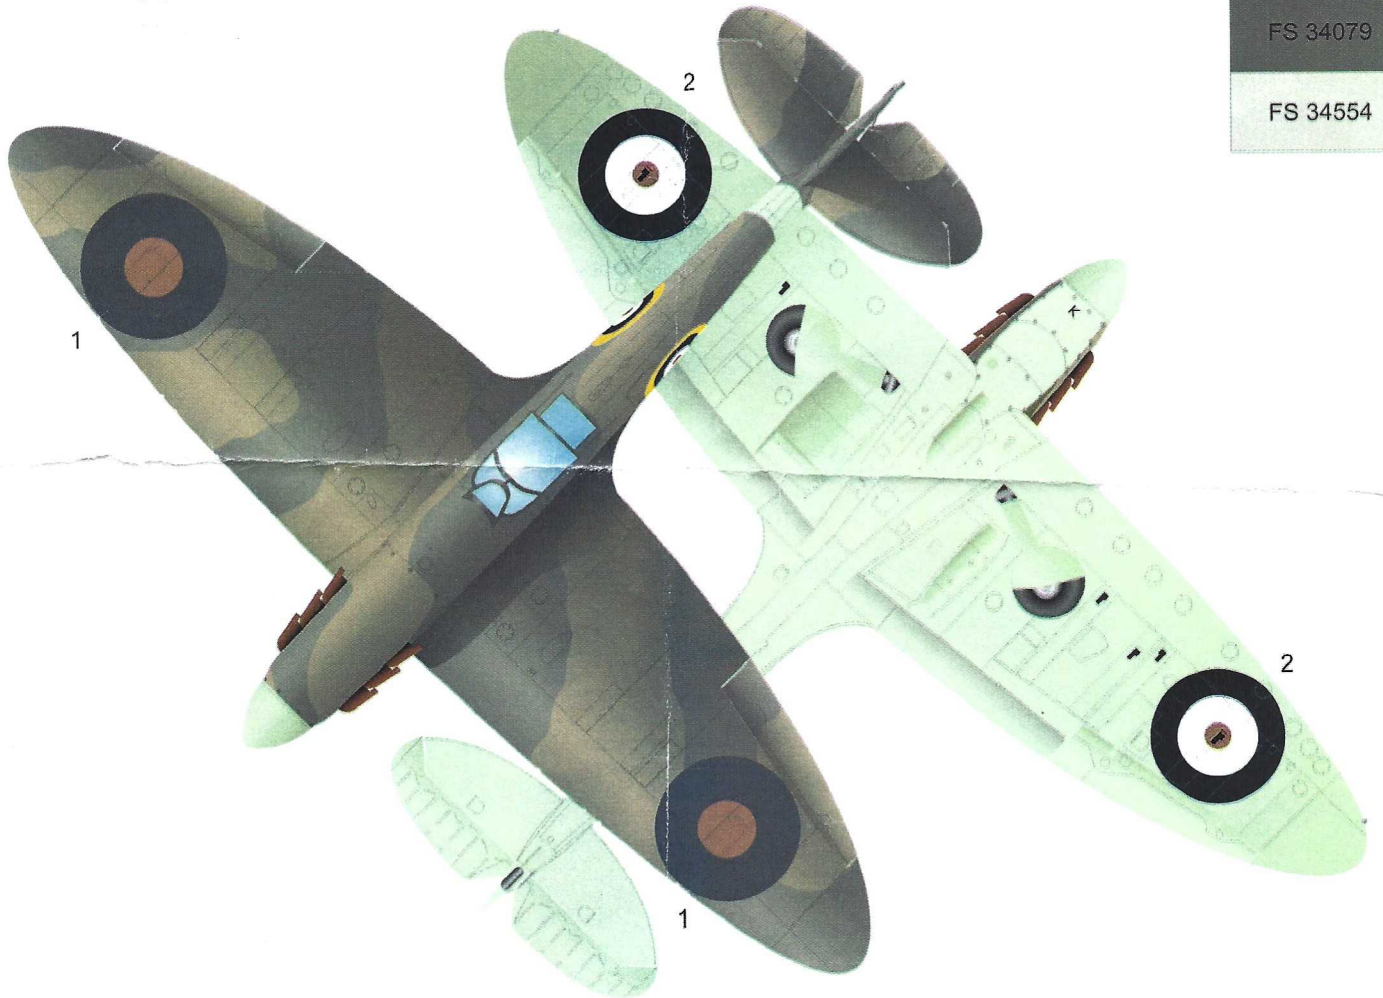

SUPERMARINE SPITFIRE MK.II A

**P7855/PK*K, DYWIZJON 315, NORTHOLT, SIERPIEŃ 941, SGT. ALEKSANDER CHUDEK
P7855/PK*K, 303 SQUADRON, NORTHOLT, AUGUST 1941, SGT. ALEKSANDER CHUDEK**