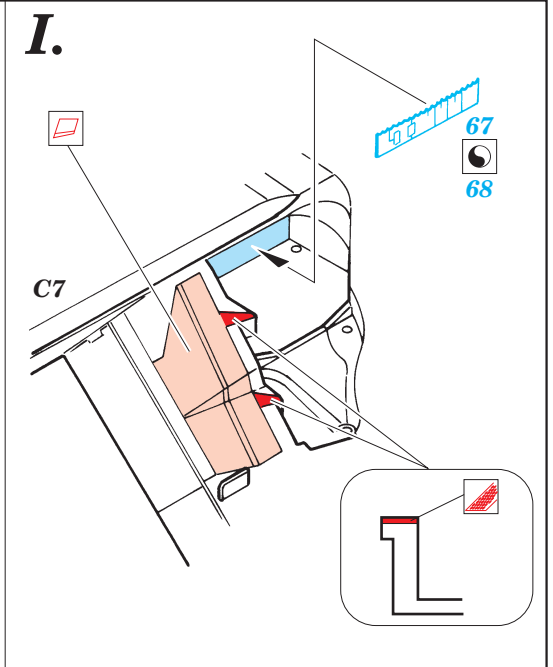

ORIGINAL KIT PARTS
PŮVODNÍ DÍLY STAVEBNICE

PHOTO-ETCHED PARTS
LEPTANÉ DÍLY

PARTS TO BE REMOVED
DÍLY K ODSTRANĚNÍ

FILL
TMELIT

2 sets

REFERENCES: Verlinden Publ. # 8 - F-4E Phantom II
 Squadron/Signal # 1065 - F-4 Phantom II
 Detail & Scale # 7 - F-4 Phantom II
 Replic # 53 / janvier 1996
 Replic # 57 / mai 1996