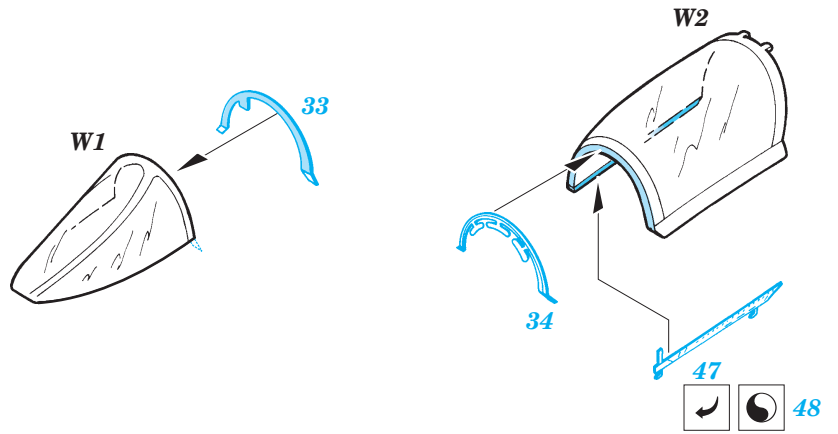

ORIGINAL KIT PARTS
PŮVODNÍ DÍLY STAVEBNICE

PHOTO-ETCHED PARTS
LEPTANÉ DÍLY

PARTS TO BE REMOVED
DÍLY K ODSTRANĚNÍ

FILL
TMELIT

2 sets

REFERENCES: Verlinden Publ. # 8 - F-4E Phantom II
 Squadron/Signal # 1065 - F-4 Phantom II
 Detail & Scale # 7 - F-4 Phantom II
 Replic # 53 / janvier 1996
 Replic # 57 / mai 1996