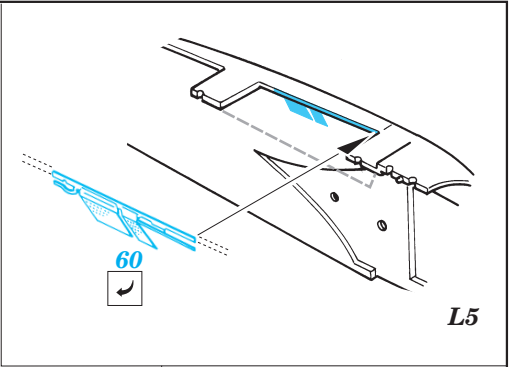

F-4E Phantom II

eduard

73 201

1/72 scale detail set for Hasegawa kit • sada detailů pro model 1/72 Hasegawa

- APPLY EXPRESS MASK AND PAINT BEFORE GLUING
POUŤ EXPRESNÍ MASKU A BARVIT PŘED SLEPENÍM
- SYMMETRICAL ASSEMBLY
SYMETRICKÁ MONTÁŽ
- REMOVE
ODSTRANIT
- GRIND
OBROUSIT
- DRILL HOLE
VRTAT OTVOR
- BEND
OHNOUT
- OPTION
VOLBA
- REPLACE
NAHRADIT

ORIGINAL KIT PARTS
PŮVODNÍ DÍLY STAVEBNICE

PHOTO-ETCHED PARTS
LEPTANÉ DÍLY

PARTS TO BE REMOVED
DÍLY K ODSTRANĚNÍ

FILL
TMELIT

2 sets

REFERENCES: Verlinden Publ. # 8 - F-4E Phantom II
 Squadron/Signal # 1065 - F-4 Phantom II
 Detail & Scale # 7 - F-4 Phantom II
 Replic # 53 / janvier 1996
 Replic # 57 / mai 1996