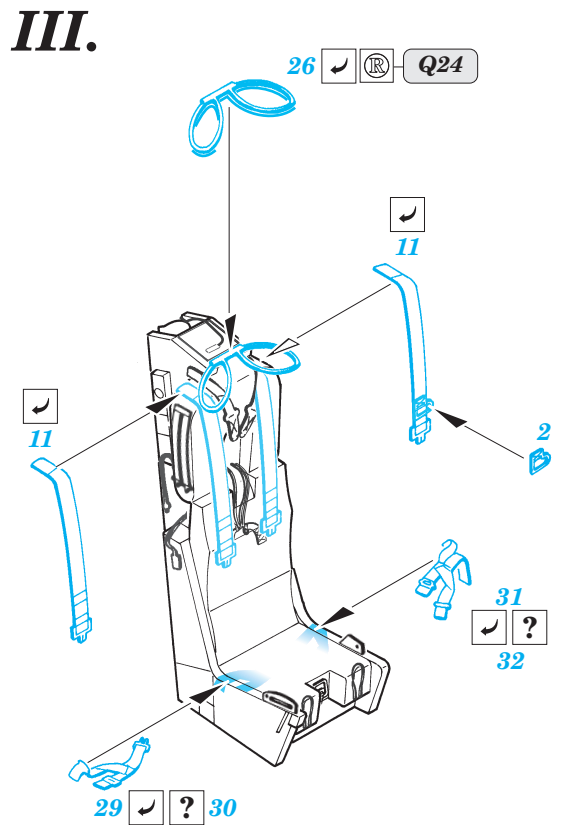

F-4E Phantom II

eduard

73 201

1/72 scale detail set for Hasegawa kit • sada detailů pro model 1/72 Hasegawa

- APPLY EXPRESS MASK AND PAINT BEFORE GLUING
POUŤ EXPRESNÍ MASKU A BARVIT PŘED SLEPENÍM
- SYMMETRICAL ASSEMBLY
SYMETRICKÁ MONTÁŽ
- REMOVE
ODSTRANIT
- GRIND
OBROUSIT
- DRILL HOLE
VRTAT OTVOR
- BEND
OHNOUT
- OPTION
VOLBA
- REPLACE
NAHRADIT

ORIGINAL KIT PARTS
PŮVODNÍ DÍLY STAVEBNICE

PHOTO-ETCHED PARTS
LEPTANÉ DÍLY

PARTS TO BE REMOVED
DÍLY K ODSTRANĚNÍ

FILL
TMELIT

2 sets

REFERENCES: Verlinden Publ. # 8 - F-4E Phantom II
 Squadron/Signal # 1065 - F-4 Phantom II
 Detail & Scale # 7 - F-4 Phantom II
 Replic # 53 / janvier 1996
 Replic # 57 / mai 1996