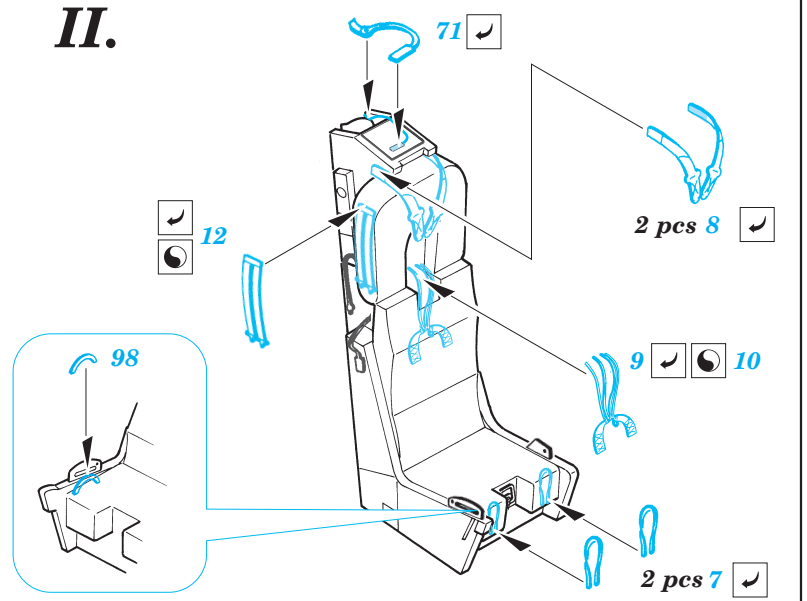

- APPLY EXPRESS MASK AND PAINT BEFORE GLUING
  POUŤ EXPRESNÍ MASKU A BARVIT PŘED SLEPENÍM
- SYMMETRICAL ASSEMBLY
  SYMETRICKÁ MONTÁŽ
- REMOVE
  ODSTRANIT
- GRIND
  OBROUSIT
- DRILL HOLE
  VRTAT OTVOR
- BEND
  OHNOUT
- OPTION
  VOLBA
- REPLACE
  NAHRADIT

ORIGINAL KIT PARTS
PŮVODNÍ DÍLY STAVEBNICE

PHOTO-ETCHED PARTS
LEPTANÉ DÍLY

PARTS TO BE REMOVED
DÍLY K ODSTRANĚNÍ

FILL
TMELIT