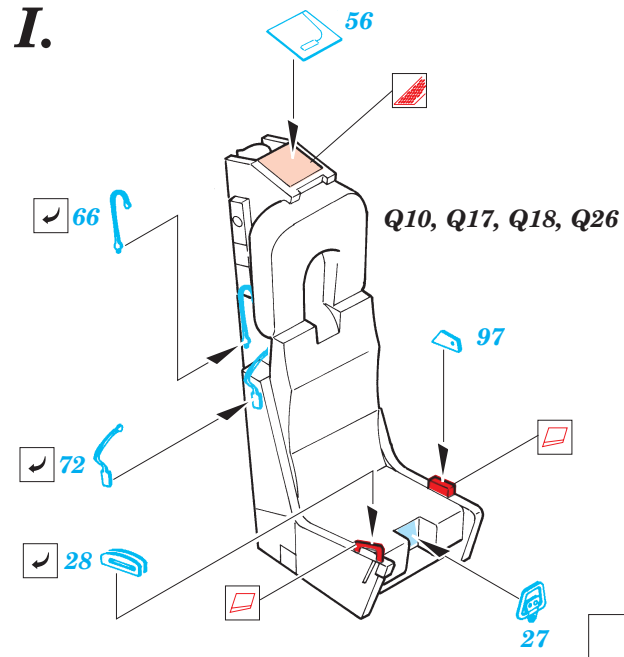

F-4E Phantom II

eduard

73 201

1/72 scale detail set for Hasegawa kit • sada detailů pro model 1/72 Hasegawa

- APPLY EXPRESS MASK AND PAINT BEFORE GLUING
POUŤ EXPRESNÍ MASKU A BARVIT PŘED SLEPENÍM
- SYMMETRICAL ASSEMBLY
SYMETRICKÁ MONTÁŽ
- REMOVE
ODSTRANIT
- GRIND
OBROUSIT
- DRILL HOLE
VRTAT OTVOR
- BEND
OHNOUT
- OPTION
VOLBA
- REPLACE
NAHRADIT

ORIGINAL KIT PARTS
PŮVODNÍ DÍLY STAVEBNICE

PHOTO-ETCHED PARTS
LEPTANÉ DÍLY

PARTS TO BE REMOVED
DÍLY K ODSTRANĚNÍ

FILL
TMELIT

2 sets

REFERENCES: Verlinden Publ. # 8 - F-4E Phantom II
 Squadron/Signal # 1065 - F-4 Phantom II
 Detail & Scale # 7 - F-4 Phantom II
 Replic # 53 / janvier 1996
 Replic # 57 / mai 1996