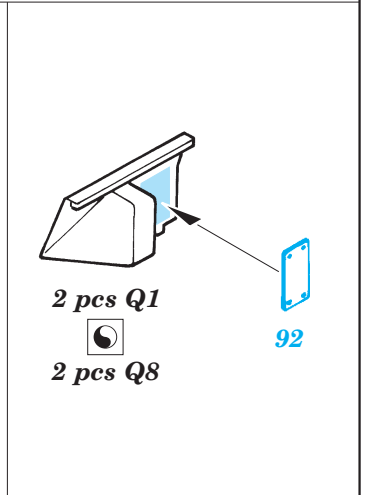

ORIGINAL KIT PARTS
PŮVODNÍ DÍLY STAVEBNICE

PHOTO-ETCHED PARTS
LEPTANÉ DÍLY

PARTS TO BE REMOVED
DÍLY K ODSTRANĚNÍ

FILL
TMELIT

2 sets

REFERENCES: Verlinden Publ. # 8 - F-4E Phantom II
 Squadron/Signal # 1065 - F-4 Phantom II
 Detail & Scale # 7 - F-4 Phantom II
 Replic # 53 / janvier 1996
 Replic # 57 / mai 1996