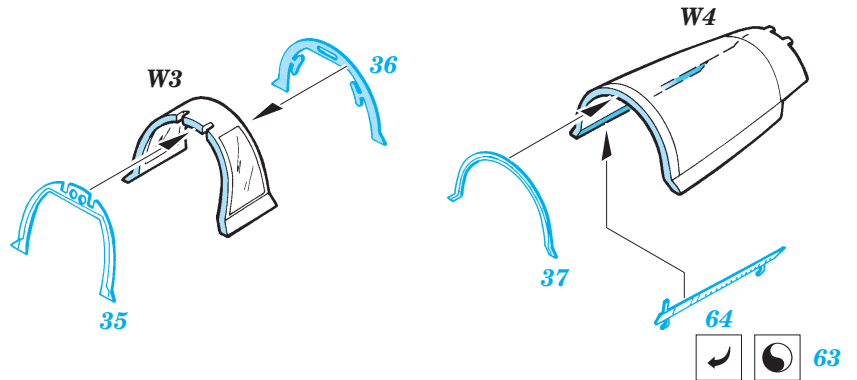

ORIGINAL KIT PARTS
PŮVODNÍ DÍLY STAVEBNICE

PHOTO-ETCHED PARTS
LEPTANÉ DÍLY

PARTS TO BE REMOVED
DÍLY K ODSTRANĚNÍ

FILL
TMELIT

2 sets

REFERENCES: Verlinden Publ. # 8 - F-4E Phantom II
 Squadron/Signal # 1065 - F-4 Phantom II
 Detail & Scale # 7 - F-4 Phantom II
 Replic # 53 / janvier 1996
 Replic # 57 / mai 1996