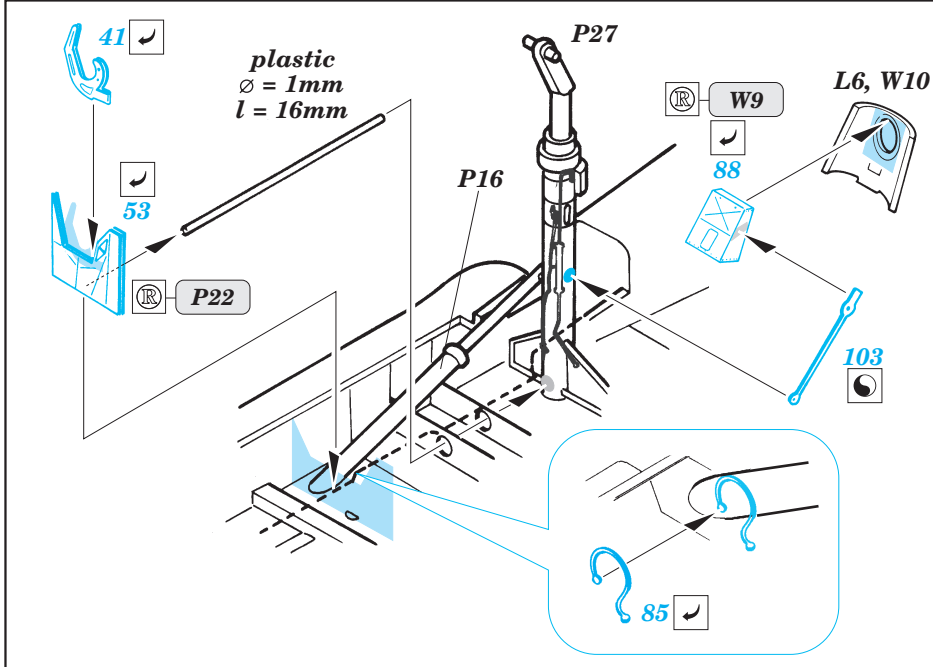

ORIGINAL KIT PARTS
PŮVODNÍ DÍLY STAVEBNICE

PHOTO-ETCHED PARTS
LEPTANÉ DÍLY

PARTS TO BE REMOVED
DÍLY K ODSTRANĚNÍ

FILL
TMELIT

2 sets

REFERENCES: Verlinden Publ. # 8 - F-4E Phantom II
 Squadron/Signal # 1065 - F-4 Phantom II
 Detail & Scale # 7 - F-4 Phantom II
 Replic # 53 / janvier 1996
 Replic # 57 / mai 1996