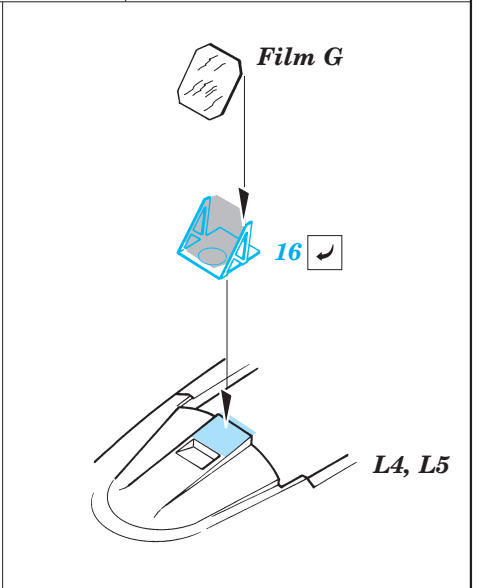

F-4E Phantom II

eduard

73 201

1/72 scale detail set for Hasegawa kit • sada detailů pro model 1/72 Hasegawa

- APPLY EXPRESS MASK AND PAINT BEFORE GLUING
POUŤ EXPRESNÍ MASKU A BARVIT PŘED SLEPENÍM
- SYMMETRICAL ASSEMBLY
SYMETRICKÁ MONTÁŽ
- REMOVE
ODSTRANIT
- GRIND
OBROUSIT
- DRILL HOLE
VRTAT OTVOR
- BEND
OHNOUT
- OPTION
VOLBA
- REPLACE
NAHRADIT

ORIGINAL KIT PARTS
PŮVODNÍ DÍLY STAVEBNICE

PHOTO-ETCHED PARTS
LEPTANÉ DÍLY

PARTS TO BE REMOVED
DÍLY K ODSTRANĚNÍ

FILL
TMELIT

2 sets

REFERENCES: Verlinden Publ. # 8 - F-4E Phantom II
 Squadron/Signal # 1065 - F-4 Phantom II
 Detail & Scale # 7 - F-4 Phantom II
 Replic # 53 / janvier 1996
 Replic # 57 / mai 1996