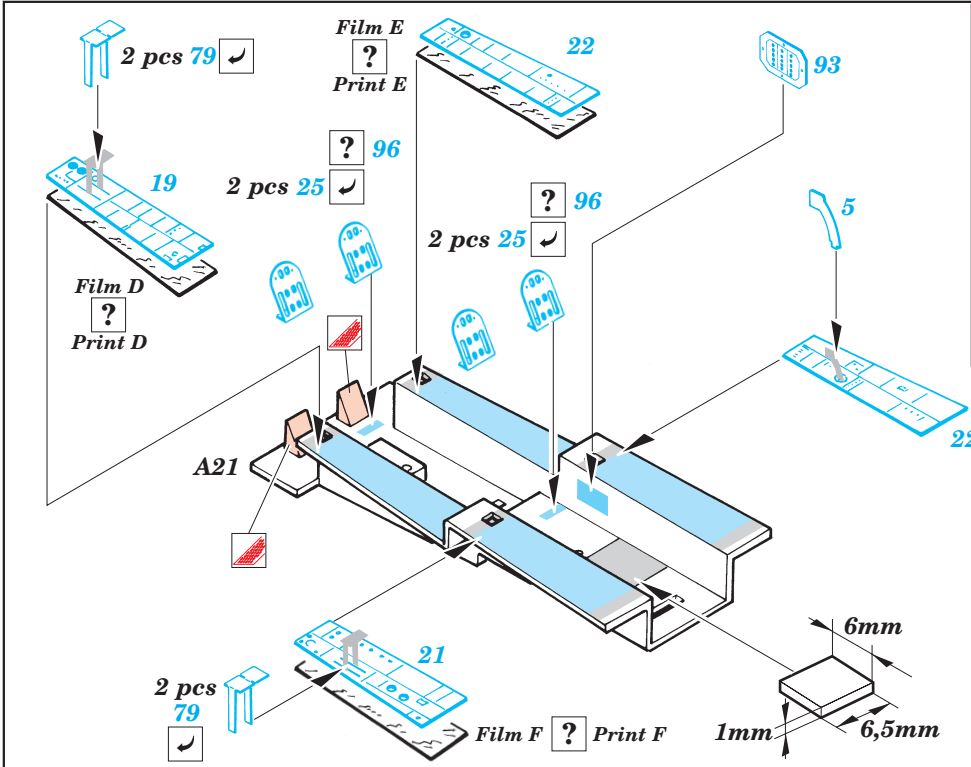

F-4E Phantom II

eduard

73 201

1/72 scale detail set for Hasegawa kit • sada detailů pro model 1/72 Hasegawa

- APPLY EXPRESS MASK AND PAINT BEFORE GLUING
POUŤ EXPRESNÍ MASKU A BARVIT PŘED SLEPENÍM
- SYMMETRICAL ASSEMBLY
SYMETRICKÁ MONTÁŽ
- REMOVE
ODSTRANIT
- GRIND
OBROUSIT
- DRILL HOLE
VRTAT OTVOR
- BEND
OHNOUT
- OPTION
VOLBA
- REPLACE
NAHRADIT

ORIGINAL KIT PARTS
PŮVODNÍ DÍLY STAVEBNICE

PHOTO-ETCHED PARTS
LEPTANÉ DÍLY

PARTS TO BE REMOVED
DÍLY K ODSTRANĚNÍ

FILL
TMELIT

2 sets

REFERENCES: Verlinden Publ. # 8 - F-4E Phantom II
 Squadron/Signal # 1065 - F-4 Phantom II
 Detail & Scale # 7 - F-4 Phantom II
 Replic # 53 / janvier 1996
 Replic # 57 / mai 1996