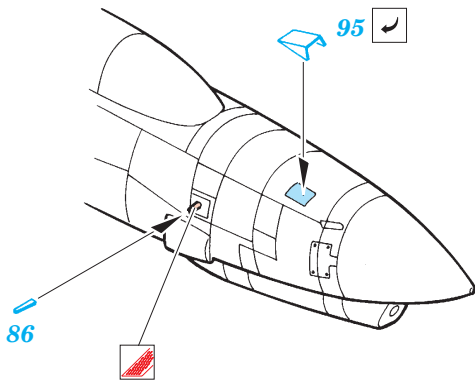

ORIGINAL KIT PARTS
PŮVODNÍ DÍLY STAVEBNICE

PHOTO-ETCHED PARTS
LEPTANÉ DÍLY

PARTS TO BE REMOVED
DÍLY K ODSTRANĚNÍ

FILL
TMELIT

2 sets

REFERENCES: Verlinden Publ. # 8 - F-4E Phantom II
 Squadron/Signal # 1065 - F-4 Phantom II
 Detail & Scale # 7 - F-4 Phantom II
 Replic # 53 / janvier 1996
 Replic # 57 / mai 1996