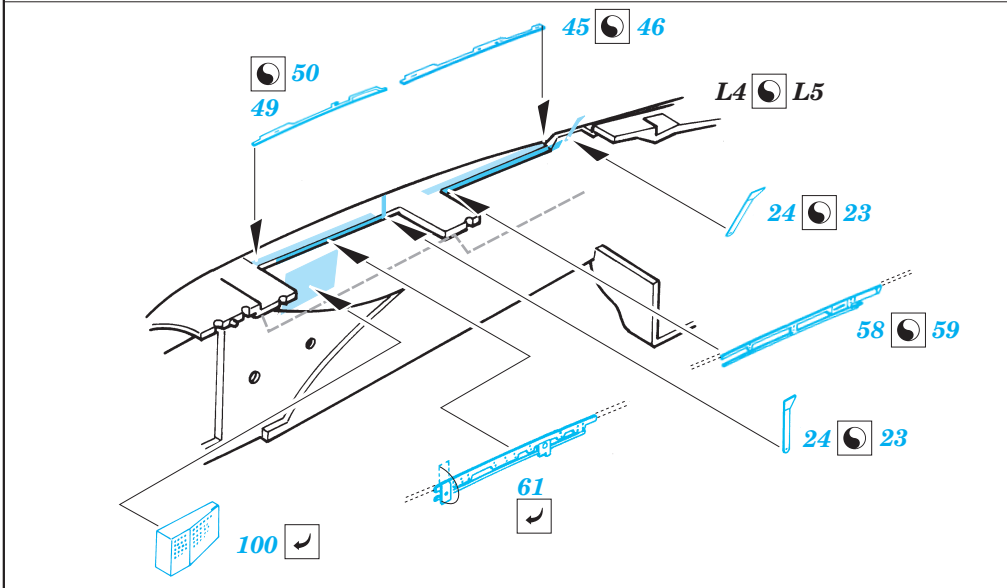

F-4E Phantom II

eduard

73 201

1/72 scale detail set for Hasegawa kit • sada detailů pro model 1/72 Hasegawa

- APPLY EXPRESS MASK AND PAINT BEFORE GLUING
POUŤ EXPRESNÍ MASKU A BARVIT PŘED SLEPENÍM
- SYMMETRICAL ASSEMBLY
SYMETRICKÁ MONTÁŽ
- REMOVE
ODSTRANIT
- GRIND
OBROUSIT
- DRILL HOLE
VRTAT OTVOR
- BEND
OHNOUT
- OPTION
VOLBA
- REPLACE
NAHRADIT

ORIGINAL KIT PARTS
PŮVODNÍ DÍLY STAVEBNICE

PHOTO-ETCHED PARTS
LEPTANÉ DÍLY

PARTS TO BE REMOVED
DÍLY K ODSTRANĚNÍ

FILL
TMELIT

2 sets

REFERENCES: Verlinden Publ. # 8 - F-4E Phantom II
 Squadron/Signal # 1065 - F-4 Phantom II
 Detail & Scale # 7 - F-4 Phantom II
 Replic # 53 / janvier 1996
 Replic # 57 / mai 1996