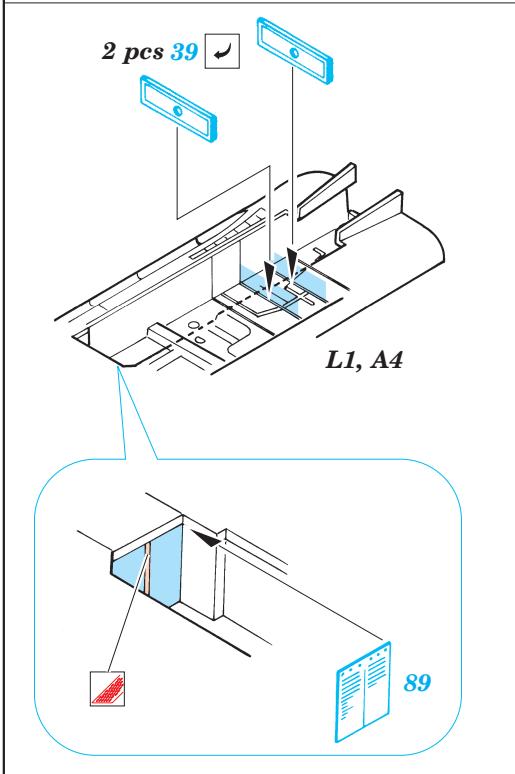

F-4E Phantom II

eduard

73 201

1/72 scale detail set for Hasegawa kit • sada detailů pro model 1/72 Hasegawa

- APPLY EXPRESS MASK AND PAINT BEFORE GLUING
POUŤ EXPRESNÍ MASKU A BARVIT PŘED SLEPENÍM
- SYMMETRICAL ASSEMBLY
SYMETRICKÁ MONTÁŽ
- REMOVE
ODSTRANIT
- GRIND
OBROUSIT
- DRILL HOLE
VRTAT OTVOR
- BEND
OHNOUT
- OPTION
VOLBA
- REPLACE
NAHRADIT

ORIGINAL KIT PARTS
PŮVODNÍ DÍLY STAVEBNICE

PHOTO-ETCHED PARTS
LEPTANÉ DÍLY

PARTS TO BE REMOVED
DÍLY K ODSTRANĚNÍ

FILL
TMELIT

2 sets

REFERENCES: Verlinden Publ. # 8 - F-4E Phantom II
 Squadron/Signal # 1065 - F-4 Phantom II
 Detail & Scale # 7 - F-4 Phantom II
 Replic # 53 / janvier 1996
 Replic # 57 / mai 1996