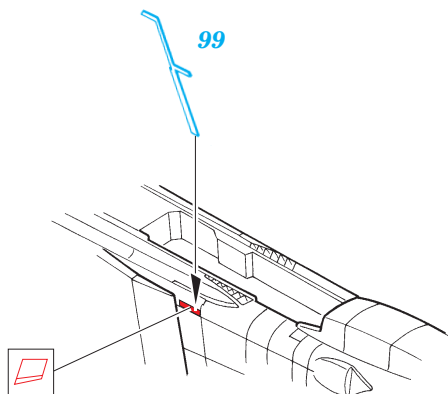

ORIGINAL KIT PARTS
PŮVODNÍ DÍLY STAVEBNICE

PHOTO-ETCHED PARTS
LEPTANÉ DÍLY

PARTS TO BE REMOVED
DÍLY K ODSTRANĚNÍ

FILL
TMELIT

2 sets

REFERENCES: Verlinden Publ. # 8 - F-4E Phantom II
 Squadron/Signal # 1065 - F-4 Phantom II
 Detail & Scale # 7 - F-4 Phantom II
 Replic # 53 / janvier 1996
 Replic # 57 / mai 1996