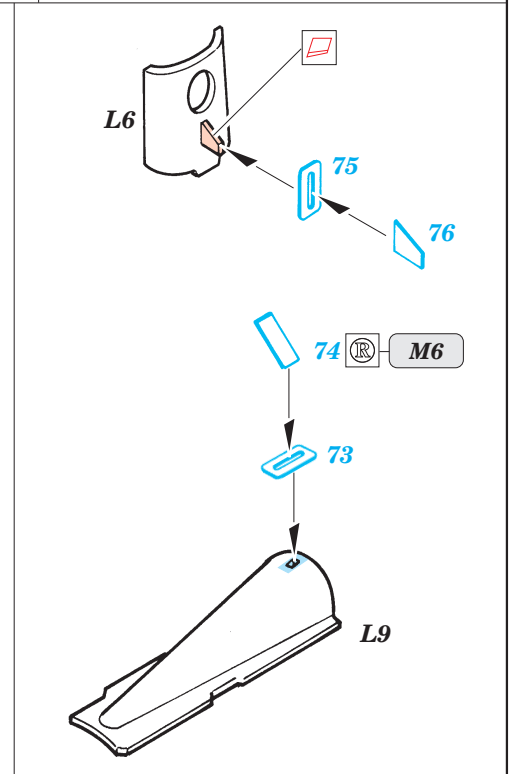

F-4E Phantom II

eduard

73 201

1/72 scale detail set for Hasegawa kit • sada detailů pro model 1/72 Hasegawa

- APPLY EXPRESS MASK AND PAINT BEFORE GLUING
POUŤ EXPRESNÍ MASKU A BARVIT PŘED SLEPENÍM
- SYMMETRICAL ASSEMBLY
SYMETRICKÁ MONTÁŽ
- REMOVE
ODSTRANIT
- GRIND
OBROUSIT
- DRILL HOLE
VRTAT OTVOR
- BEND
OHNOUT
- OPTION
VOLBA
- REPLACE
NAHRADIT

ORIGINAL KIT PARTS
PŮVODNÍ DÍLY STAVEBNICE

PHOTO-ETCHED PARTS
LEPTANÉ DÍLY

PARTS TO BE REMOVED
DÍLY K ODSTRANĚNÍ

FILL
TMELIT

2 sets

REFERENCES: Verlinden Publ. # 8 - F-4E Phantom II
 Squadron/Signal # 1065 - F-4 Phantom II
 Detail & Scale # 7 - F-4 Phantom II
 Replic # 53 / janvier 1996
 Replic # 57 / mai 1996