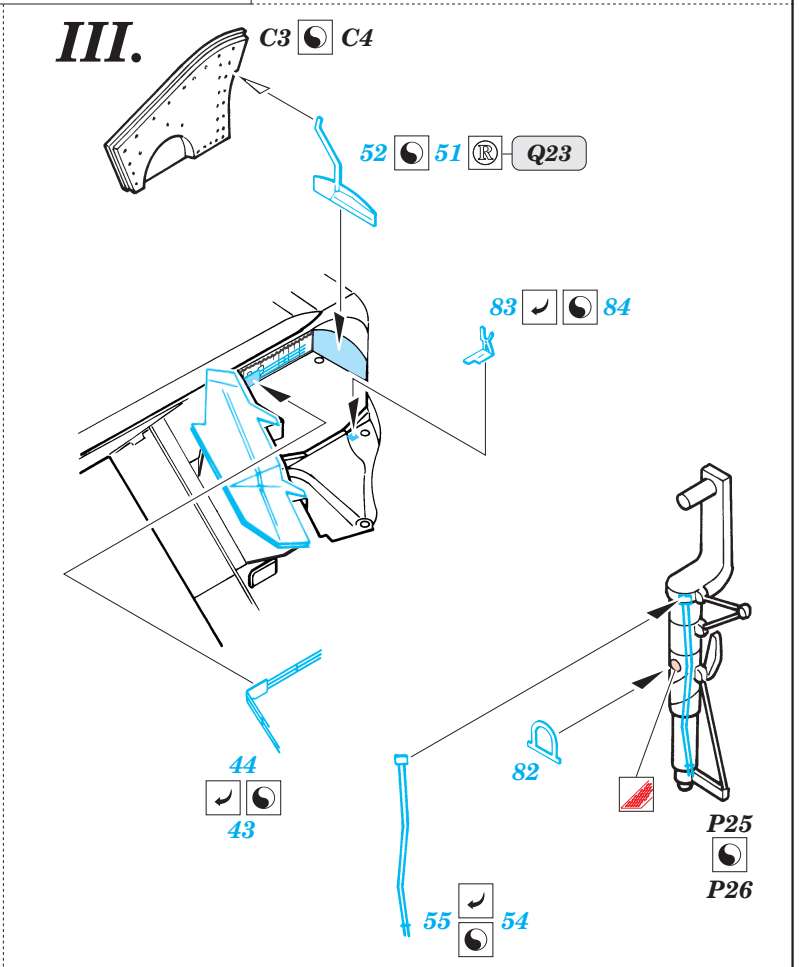

ORIGINAL KIT PARTS
PŮVODNÍ DÍLY STAVEBNICE

PHOTO-ETCHED PARTS
LEPTANÉ DÍLY

PARTS TO BE REMOVED
DÍLY K ODSTRANĚNÍ

FILL
TMELIT

2 sets

REFERENCES: Verlinden Publ. # 8 - F-4E Phantom II
 Squadron/Signal # 1065 - F-4 Phantom II
 Detail & Scale # 7 - F-4 Phantom II
 Replic # 53 / janvier 1996
 Replic # 57 / mai 1996