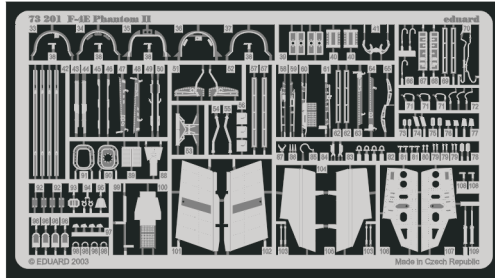

F-4E Phantom II

eduard

73 201

1/72 scale detail set for Hasegawa kit • sada detailů pro model 1/72 Hasegawa

- APPLY EXPRESS MASK AND PAINT BEFORE GLUING
POUŤ EXPRESNÍ MASKU A BARVIT PŘED SLEPENÍM
- SYMMETRICAL ASSEMBLY
SYMETRICKÁ MONTÁŽ
- REMOVE
ODSTRANIT
- GRIND
OBROUSIT
- DRILL HOLE
VRTAT OTVOR
- BEND
OHNOUT
- OPTION
VOLBA
- REPLACE
NAHRADIT

ORIGINAL KIT PARTS
PŮVODNÍ DÍLY STAVEBNICE

PHOTO-ETCHED PARTS
LEPTANÉ DÍLY

PARTS TO BE REMOVED
DÍLY K ODSTRANĚNÍ

FILL
TMELIT

2 sets

REFERENCES: Verlinden Publ. # 8 - F-4E Phantom II
 Squadron/Signal # 1065 - F-4 Phantom II
 Detail & Scale # 7 - F-4 Phantom II
 Replic # 53 / janvier 1996
 Replic # 57 / mai 1996