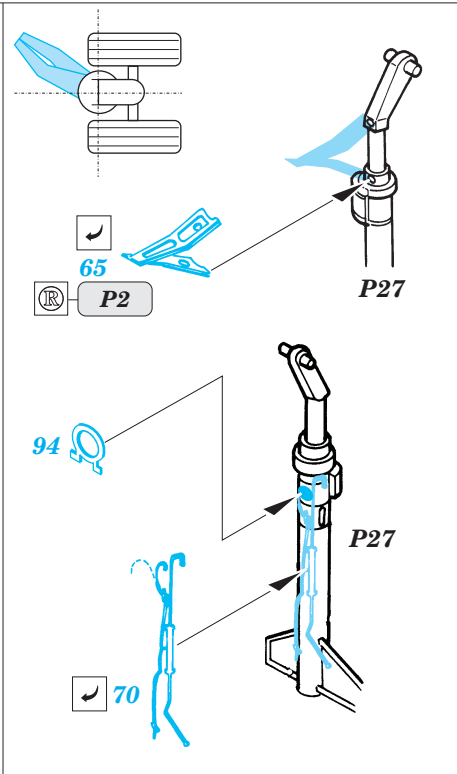

F-4E Phantom II

eduard

73 201

1/72 scale detail set for Hasegawa kit • sada detailů pro model 1/72 Hasegawa

- APPLY EXPRESS MASK AND PAINT BEFORE GLUING
POUŤ EXPRESNÍ MASKU A BARVIT PŘED SLEPENÍM
- SYMMETRICAL ASSEMBLY
SYMETRICKÁ MONTÁŽ
- REMOVE
ODSTRANIT
- GRIND
OBROUSIT
- DRILL HOLE
VRTAT OTVOR
- BEND
OHNOUT
- OPTION
VOLBA
- REPLACE
NAHRADIT

ORIGINAL KIT PARTS
PŮVODNÍ DÍLY STAVEBNICE

PHOTO-ETCHED PARTS
LEPTANÉ DÍLY

PARTS TO BE REMOVED
DÍLY K ODSTRANĚNÍ

FILL
TMELIT

2 sets

REFERENCES: Verlinden Publ. # 8 - F-4E Phantom II
 Squadron/Signal # 1065 - F-4 Phantom II
 Detail & Scale # 7 - F-4 Phantom II
 Replic # 53 / janvier 1996
 Replic # 57 / mai 1996