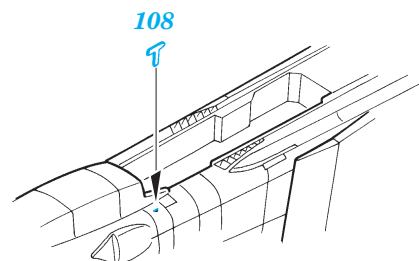

ORIGINAL KIT PARTS
PŮVODNÍ DÍLY STAVEBNICE

PHOTO-ETCHED PARTS
LEPTANÉ DÍLY

PARTS TO BE REMOVED
DÍLY K ODSTRANĚNÍ

FILL
TMELIT

2 sets

REFERENCES: Verlinden Publ. # 8 - F-4E Phantom II
 Squadron/Signal # 1065 - F-4 Phantom II
 Detail & Scale # 7 - F-4 Phantom II
 Replic # 53 / janvier 1996
 Replic # 57 / mai 1996