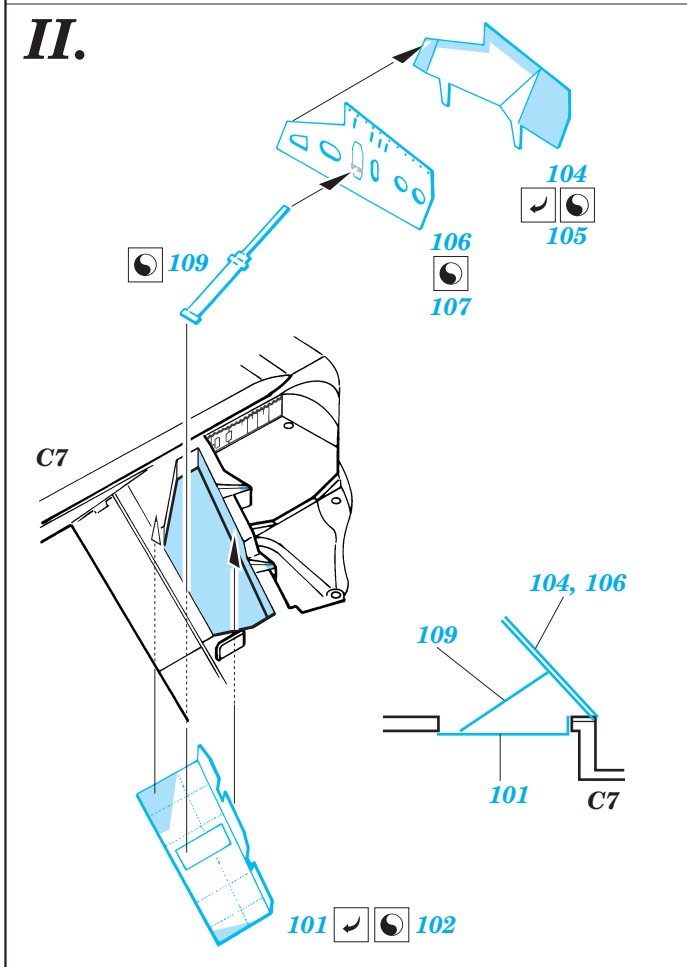

ORIGINAL KIT PARTS
PŮVODNÍ DÍLY STAVEBNICE

PHOTO-ETCHED PARTS
LEPTANÉ DÍLY

PARTS TO BE REMOVED
DÍLY K ODSTRANĚNÍ

FILL
TMELIT

2 sets

REFERENCES: Verlinden Publ. # 8 - F-4E Phantom II
 Squadron/Signal # 1065 - F-4 Phantom II
 Detail & Scale # 7 - F-4 Phantom II
 Replic # 53 / janvier 1996
 Replic # 57 / mai 1996