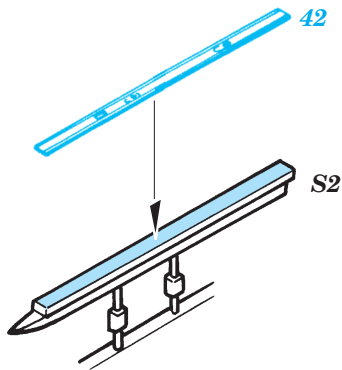

ORIGINAL KIT PARTS
PŮVODNÍ DÍLY STAVEBNICE

PHOTO-ETCHED PARTS
LEPTANÉ DÍLY

PARTS TO BE REMOVED
DÍLY K ODSTRANĚNÍ

FILL
TMELIT

2 sets

REFERENCES: Verlinden Publ. # 8 - F-4E Phantom II
 Squadron/Signal # 1065 - F-4 Phantom II
 Detail & Scale # 7 - F-4 Phantom II
 Replic # 53 / janvier 1996
 Replic # 57 / mai 1996