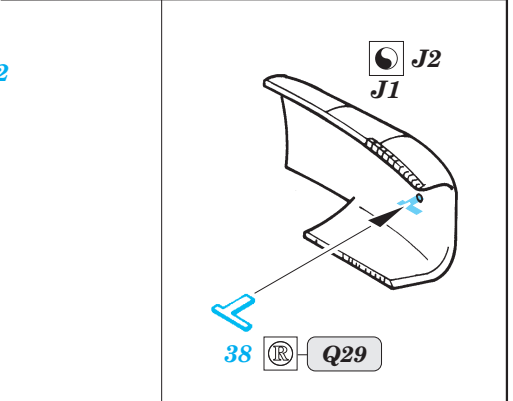

F-4E Phantom II

eduard

73 201

1/72 scale detail set for Hasegawa kit • sada detailů pro model 1/72 Hasegawa

- APPLY EXPRESS MASK AND PAINT BEFORE GLUING
POUŤ EXPRESNÍ MASKU A BARVIT PŘED SLEPENÍM
- SYMMETRICAL ASSEMBLY
SYMETRICKÁ MONTÁŽ
- REMOVE
ODSTRANIT
- GRIND
OBROUSIT
- DRILL HOLE
VRTAT OTVOR
- BEND
OHNOUT
- OPTION
VOLBA
- REPLACE
NAHRADIT

ORIGINAL KIT PARTS
PŮVODNÍ DÍLY STAVEBNICE

PHOTO-ETCHED PARTS
LEPTANÉ DÍLY

PARTS TO BE REMOVED
DÍLY K ODSTRANĚNÍ

FILL
TMELIT

2 sets

REFERENCES: Verlinden Publ. # 8 - F-4E Phantom II
 Squadron/Signal # 1065 - F-4 Phantom II
 Detail & Scale # 7 - F-4 Phantom II
 Replic # 53 / janvier 1996
 Replic # 57 / mai 1996