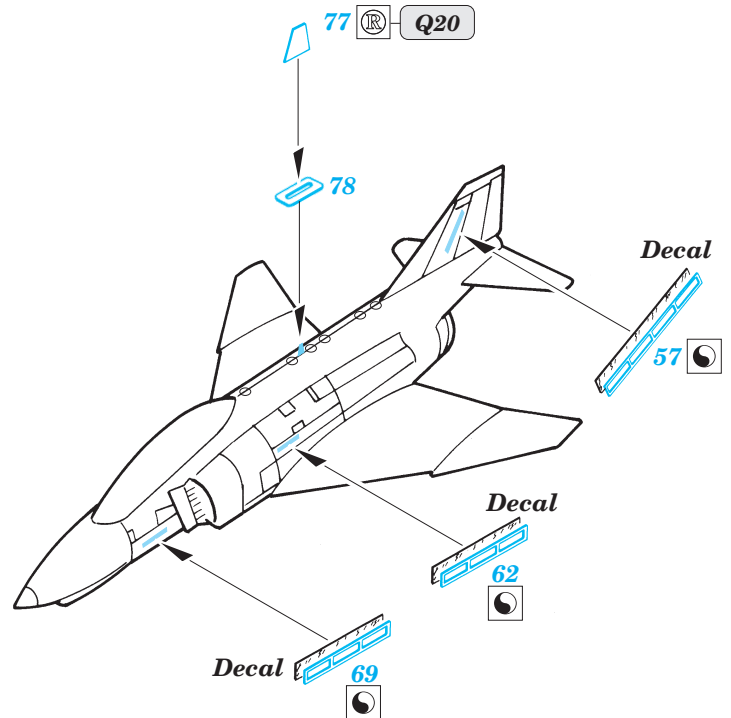

F-4E Phantom II

eduard

73 201

1/72 scale detail set for Hasegawa kit • sada detailů pro model 1/72 Hasegawa

- APPLY EXPRESS MASK AND PAINT BEFORE GLUING
POUŤ EXPRESNÍ MASKU A BARVIT PŘED SLEPENÍM
- SYMMETRICAL ASSEMBLY
SYMETRICKÁ MONTÁŽ
- REMOVE
ODSTRANIT
- GRIND
OBROUSIT
- DRILL HOLE
VRTAT OTVOR
- BEND
OHNOUT
- OPTION
VOLBA
- REPLACE
NAHRADIT

ORIGINAL KIT PARTS
PŮVODNÍ DÍLY STAVEBNICE

PHOTO-ETCHED PARTS
LEPTANÉ DÍLY

PARTS TO BE REMOVED
DÍLY K ODSTRANĚNÍ

FILL
TMELIT

2 sets

REFERENCES: Verlinden Publ. # 8 - F-4E Phantom II
 Squadron/Signal # 1065 - F-4 Phantom II
 Detail & Scale # 7 - F-4 Phantom II
 Replic # 53 / janvier 1996
 Replic # 57 / mai 1996