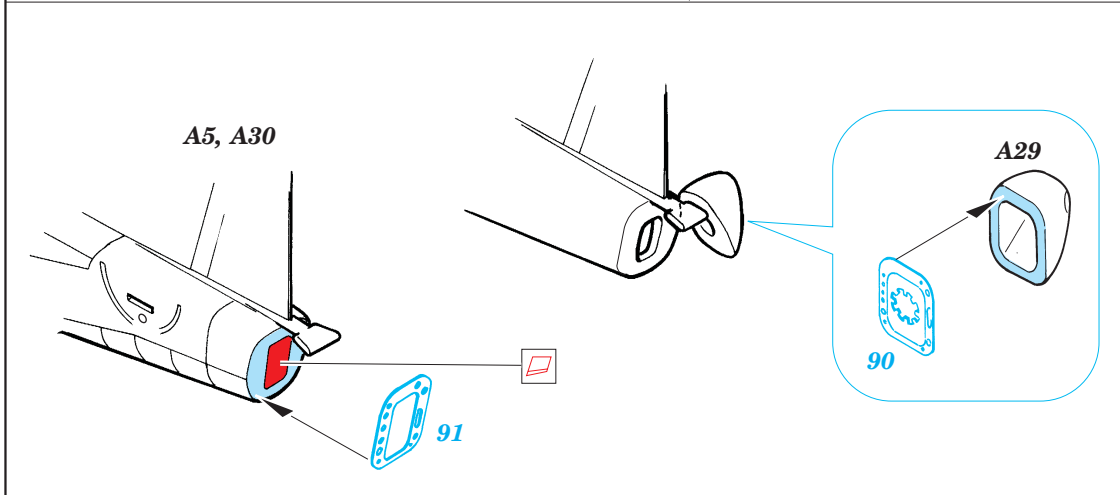

ORIGINAL KIT PARTS
PŮVODNÍ DÍLY STAVEBNICE

PHOTO-ETCHED PARTS
LEPTANÉ DÍLY

PARTS TO BE REMOVED
DÍLY K ODSTRANĚNÍ

FILL
TMELIT

2 sets

REFERENCES: Verlinden Publ. # 8 - F-4E Phantom II
 Squadron/Signal # 1065 - F-4 Phantom II
 Detail & Scale # 7 - F-4 Phantom II
 Replic # 53 / janvier 1996
 Replic # 57 / mai 1996