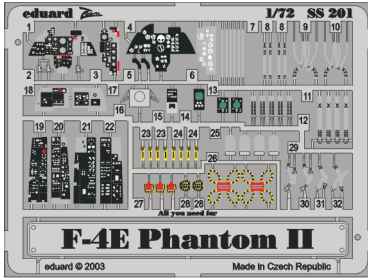

F-4E Phantom II

eduard

73 201

1/72 scale detail set for Hasegawa kit • sada detailů pro model 1/72 Hasegawa

- APPLY EXPRESS MASK AND PAINT BEFORE GLUING
POUŤ EXPRESNÍ MASKU A BARVIT PŘED SLEPENÍM
- SYMMETRICAL ASSEMBLY
SYMETRICKÁ MONTÁŽ
- REMOVE
ODSTRANIT
- GRIND
OBROUSIT
- DRILL HOLE
VRTAT OTVOR
- BEND
OHNOUT
- OPTION
VOLBA
- REPLACE
NAHRADIT

ORIGINAL KIT PARTS
PŮVODNÍ DÍLY STAVEBNICE

PHOTO-ETCHED PARTS
LEPTANÉ DÍLY

PARTS TO BE REMOVED
DÍLY K ODSTRANĚNÍ

FILL
TMELIT

2 sets

REFERENCES: Verlinden Publ. # 8 - F-4E Phantom II
 Squadron/Signal # 1065 - F-4 Phantom II
 Detail & Scale # 7 - F-4 Phantom II
 Replic # 53 / janvier 1996
 Replic # 57 / mai 1996