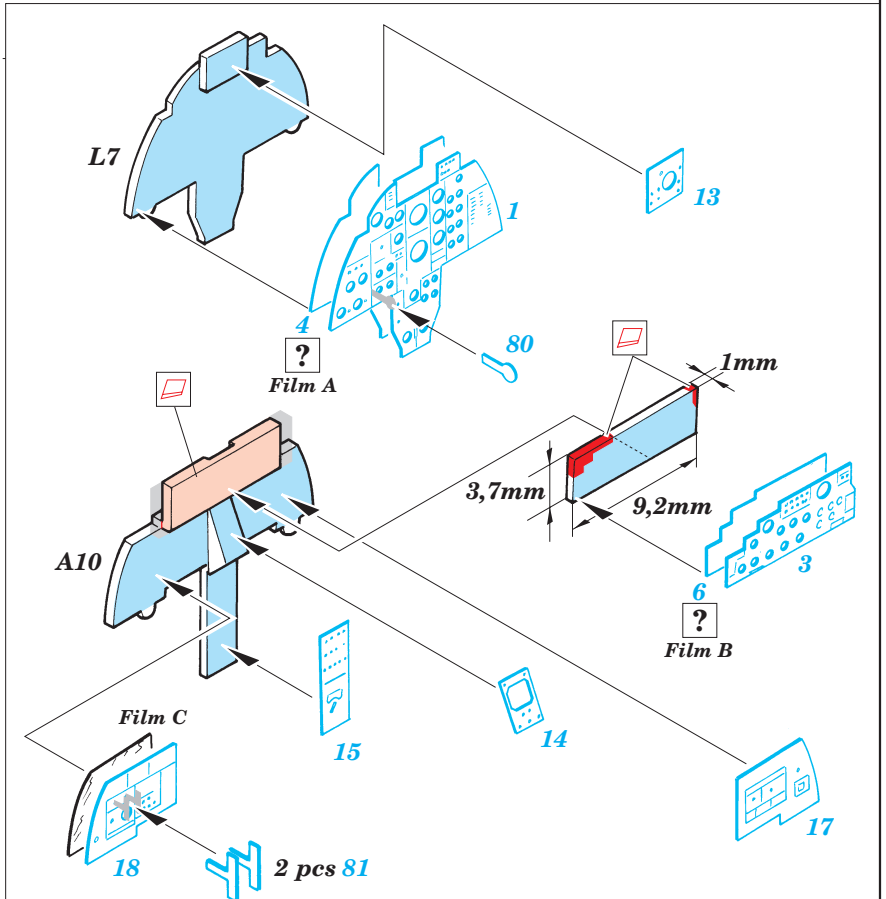

F-4E Phantom II

eduard

73 201

1/72 scale detail set for Hasegawa kit • sada detailů pro model 1/72 Hasegawa

- APPLY EXPRESS MASK AND PAINT BEFORE GLUING
POUŤ EXPRESNÍ MASKU A BARVIT PŘED SLEPENÍM
- SYMMETRICAL ASSEMBLY
SYMETRICKÁ MONTÁŽ
- REMOVE
ODSTRANIT
- GRIND
OBROUSIT
- DRILL HOLE
VRTAT OTVOR
- BEND
OHNOUT
- OPTION
VOLBA
- REPLACE
NAHRADIT

ORIGINAL KIT PARTS
PŮVODNÍ DÍLY STAVEBNICE

PHOTO-ETCHED PARTS
LEPTANÉ DÍLY

PARTS TO BE REMOVED
DÍLY K ODSTRANĚNÍ

FILL
TMELIT

2 sets

REFERENCES: Verlinden Publ. # 8 - F-4E Phantom II
 Squadron/Signal # 1065 - F-4 Phantom II
 Detail & Scale # 7 - F-4 Phantom II
 Replic # 53 / janvier 1996
 Replic # 57 / mai 1996