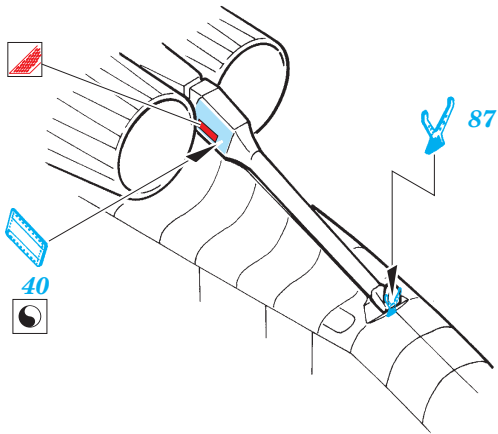

ORIGINAL KIT PARTS
PŮVODNÍ DÍLY STAVEBNICE

PHOTO-ETCHED PARTS
LEPTANÉ DÍLY

PARTS TO BE REMOVED
DÍLY K ODSTRANĚNÍ

FILL
TMELIT

2 sets

REFERENCES: Verlinden Publ. # 8 - F-4E Phantom II
 Squadron/Signal # 1065 - F-4 Phantom II
 Detail & Scale # 7 - F-4 Phantom II
 Replic # 53 / janvier 1996
 Replic # 57 / mai 1996