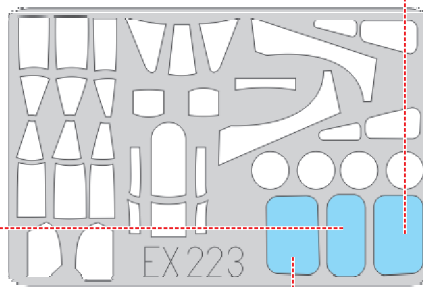

# Rock 1/48

The die-cut mask for accurate canopy frame painting of the  
*Special Hobby* *scale 1/48 KIT*

**EX 223**

2x

2x

2x

1.)

**CP1**

2.)

**CP1**

1.)

**CP2**

2.)

**CP2**

1.)

2.)