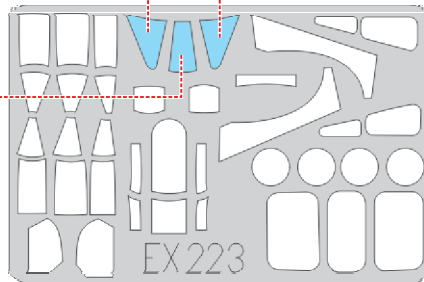

# Rock 1/48

The die-cut mask for accurate canopy frame painting of the  
*Special Hobby* *scale 1/48 KIT*

**EX 223**

2x

2x

2x

1.)

**CP1**

2.)

**CP1**

1.)

**CP2**

2.)

**CP2**

1.)

2.)