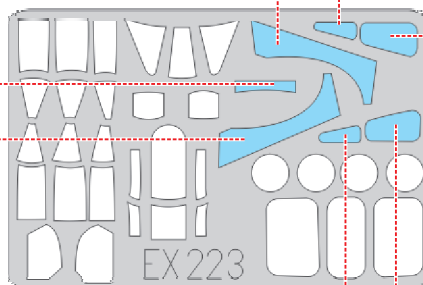

# Rock 1/48

The die-cut mask for accurate canopy frame painting of the  
*Special Hobby* *scale 1/48 KIT*

**EX 223**

2x

2x

2x

1.)

**CP1**

2.)

**CP1**

1.)

**CP2**

2.)

**CP2**

1.)

2.)