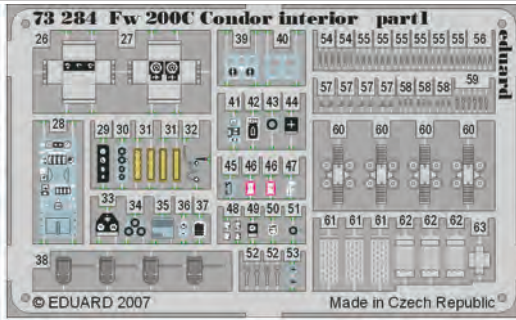

# Fw 200C Condor interior

eduard

73 284

1/72 scale detail set for **REVELL** kit • sada detailů pro model 1/72 **REVELL**

- ★ APPLY EXPRESS MASK AND PAINT BEFORE GLUING  
POUÍTE EXPRESS MASK NABARVIT PŘED SLEPENÍM
- ☉ SYMMETRICAL ASSEMBLY  
SYMETRICKÁ MONTÁŽ
- ◻ REMOVE  
ODSTRANIT
- ◻ GRIND  
OBROUSIT
- ◻ DRILL HOLE  
VRTAT OTVOR
- ↪ BEND  
OHNOUT
- ❓ OPTION  
VOLBA
- Ⓜ REPLACE  
NAHRADIT

73 284 Fw 200C Condor interior

- ORIGINAL KIT PARTS  
PŮVODNÍ DÍLY STAVEBNICE
- PHOTO-ETCHED PARTS  
LEPTANÉ DÍLY
- PARTS TO BE REMOVED  
DÍLY K ODSTRANĚNÍ
- FILL  
TMELIT