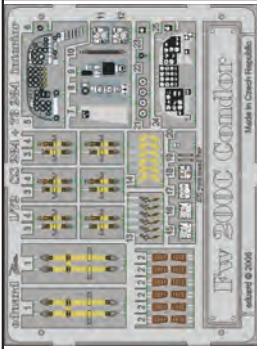

# Fw 200C Condor interior

eduard

73 284

1/72 scale detail set for **REVELL** kit • sada detailů pro model 1/72 **REVELL**

- ★ APPLY EXPRESS MASK AND PAINT BEFORE GLUING  
POUÍTE EXPRESS MASK NABARVIT PŘED SLEPENÍM
- ☉ SYMMETRICAL ASSEMBLY  
SYMETRICKÁ MONTÁŽ
- ◻ REMOVE  
ODSTRANIT
- ◻ GRIND  
OBROUSIT
- ◻ DRILL HOLE  
VRTAT OTVOR
- ↪ BEND  
OHNOUT
- ❓ OPTION  
VOLBA
- Ⓜ REPLACE  
NAHRADIT

73 284 Fw 200C Condor interior

- ORIGINAL KIT PARTS  
PŮVODNÍ DÍLY STAVEBNICE
- PHOTO-ETCHED PARTS  
LEPTANÉ DÍLY
- PARTS TO BE REMOVED  
DÍLY K ODSTRANĚNÍ
- FILL  
TMELIT