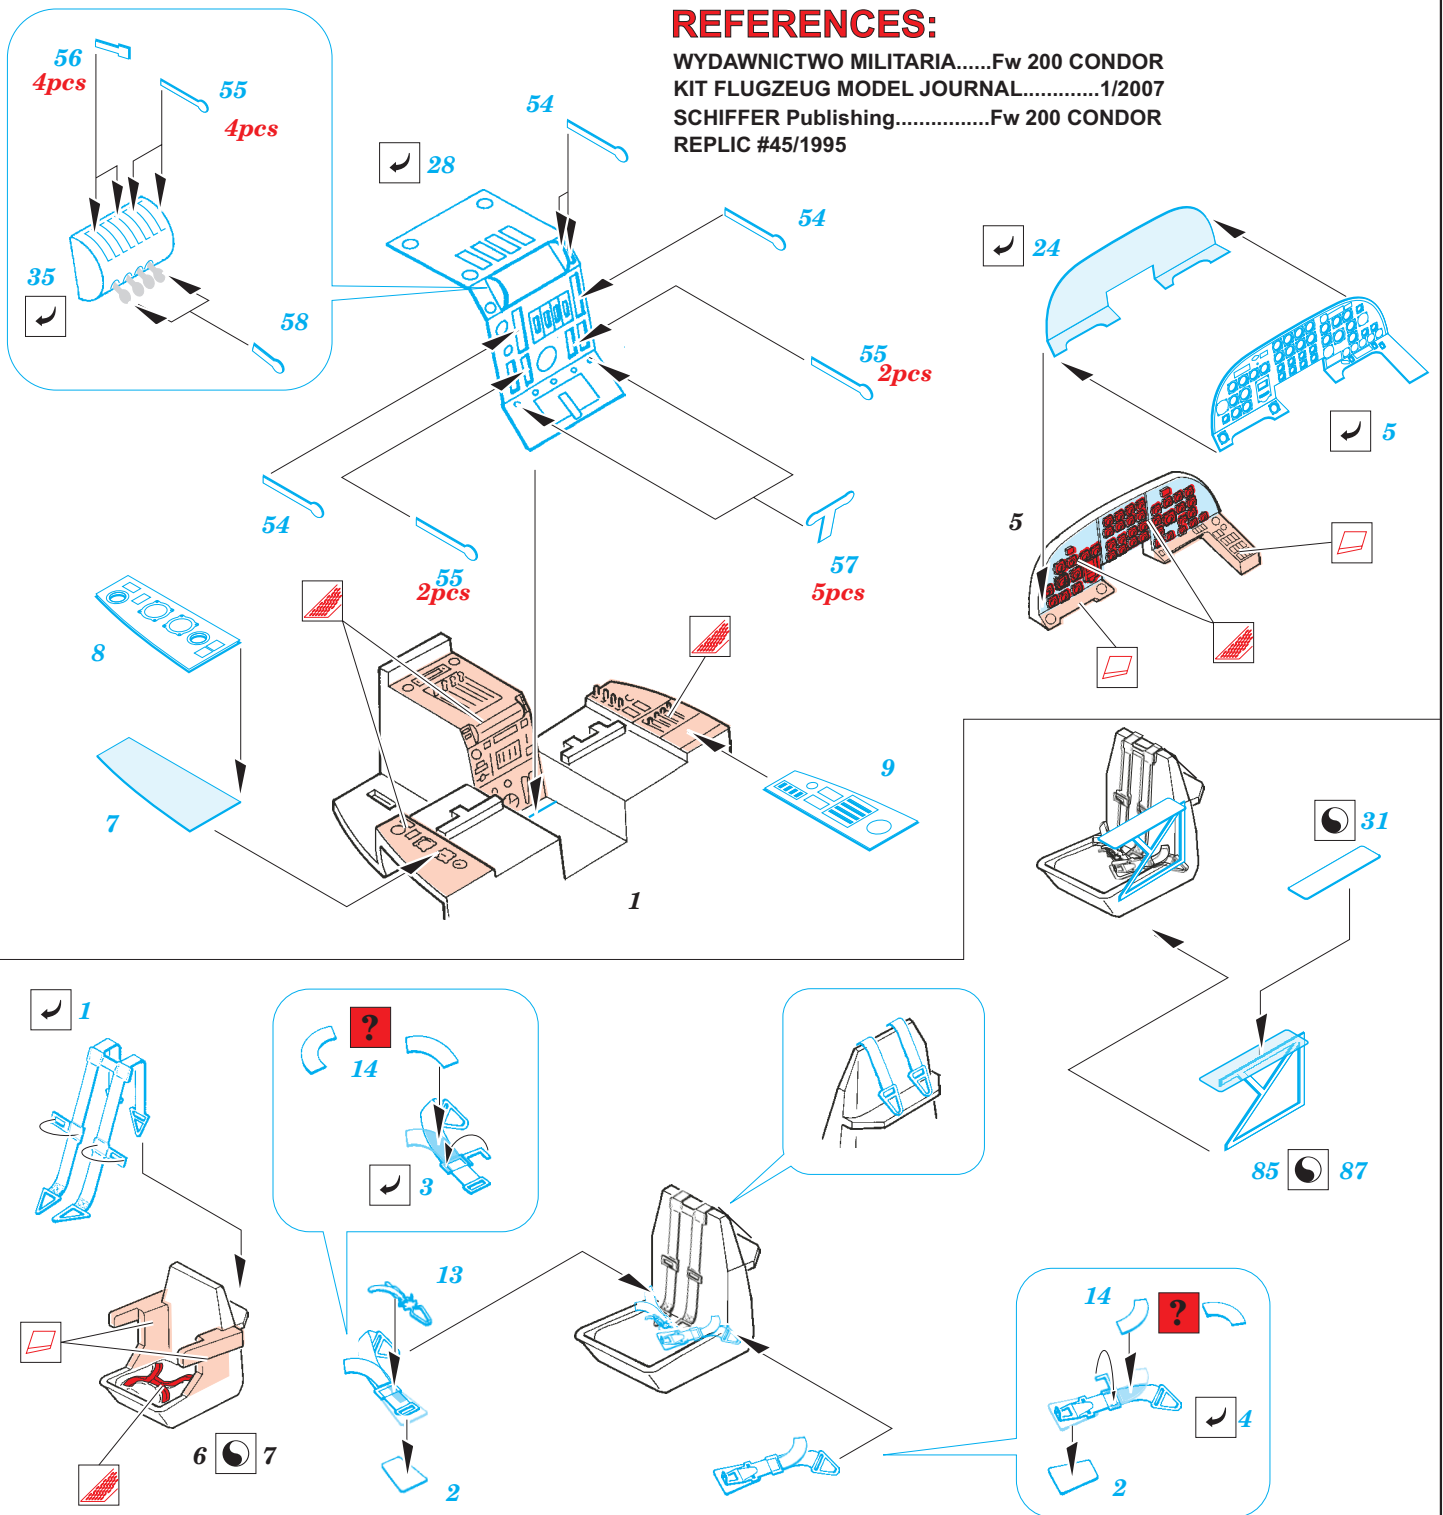

REFERENCES:

WYDAWNICTWO MILITARIA.....Fw 200 CONDOR
KIT FLUGZEUG MODEL JOURNAL.....1/2007
SCHIFFER Publishing.....Fw 200 CONDOR
REPLIC #45/1995