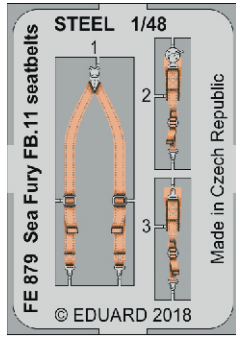

**zoom** **Sea Fury FB.11 seatbelts**

eduard

**FE 879**

**1/48**

detail set for AIRFIX 1/48 kit • sada detailů pro stavebnici AIRFIX 1/48

- APPLY EXPRESS MASK AND PAINT BEFORE GLUING  
POUŽIT EXPRESS MASK NABARVIT PŘED SLEPENÍM
- SYMMETRICAL ASSEMBLY  
SYMETRICKÁ MONTÁŽ
- REMOVE  
ODSTRANIT
- GRIND  
OBROUSIT
- DRILL HOLE  
VRTÁT OTVOR
- BEND  
OHNOUT
- OPTION  
VOLBA
- REPLACE  
NAHRADIT
- COLORED ETCHED PARTS  
LEPTANÉ BAREVNÉ DÍLY
- ETCHED PARTS  
LEPTANÉ NEBAREVNÉ DÍLY
- ORIGINAL KIT PARTS  
PŮVODNÍ DÍLY STAVEBNICE

ORIGINAL KIT PARTS  
PŮVODNÍ DÍLY STAVEBNICE

PHOTO-ETCHED PARTS  
LEPTANÉ DÍLY

PARTS TO BE REMOVED  
DÍLY K ODSTRANĚNÍ

FILL  
TMELIT