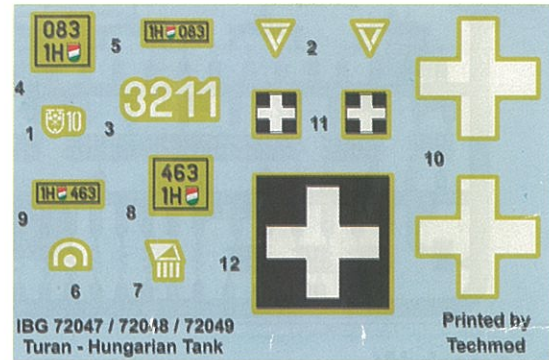

41M Turan II Hungarian Medium Tank

Cat. No. 72048
Scale 1/72

-  **Element złożony we wcześniejszym etapie**
Element assembled in previous step
-  **Element po złożeniu w aktualnym etapie**
Element after assembly in current step
-  **Wersja do wyboru**
Version to choose
-  **Kalkomania**
Decal
-  **Kolor farby**
Paint colour

Kalkomanie / Decals

		VALLEJO MODEL COLOR	HATAKA	LIFE COLOR	MR HOBBY	AK INTERACTIVE
Olive Green	A	890	A196	UA206	H320	AK746
Grey Brown	B	822	A195	LC17	H84	AK783
Dark Yellow	C	978	A197	UA204	H403	AK007
Black	D	950	A100	UA733	H077	AK735
Gunmetal	E	863	A106	LC26	H18	AK798
Rust	F	301	A132	LC32	H47	AK708
Wood	G	71.077	A172	UA714	H37	AK780