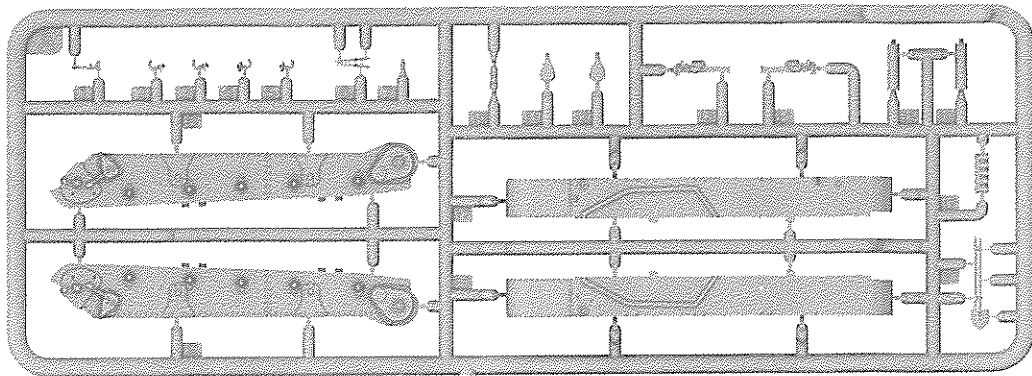

Ramka A / Frame A