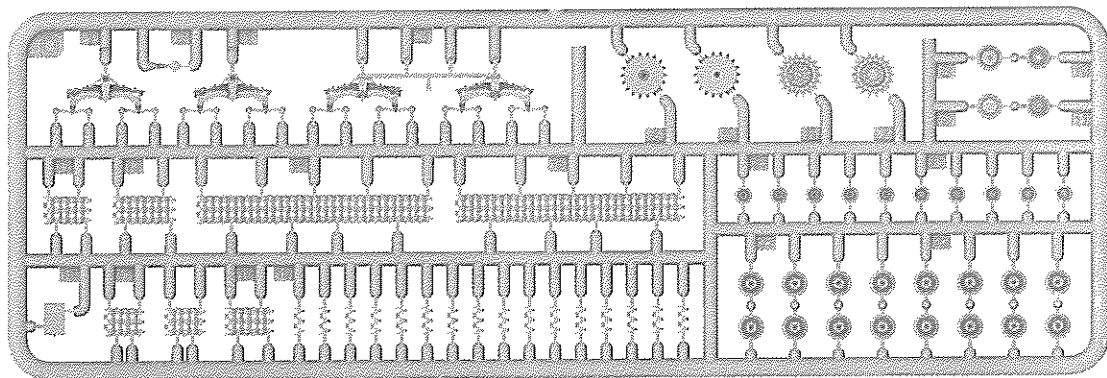

Ramka D x2 / Frame D x2