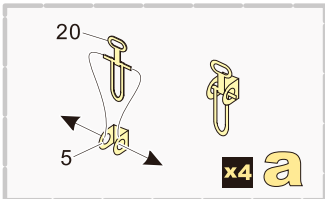

1/35 MILITARY MINIATURE VEHICLE UPGRADE SERIES PEA070

WWII German Panther/Jagdpanther Cleaning rod bin

二战德军豹/猎豹系列战车炮管通条收纳桶

[For GP]

■ 推荐使用工具 RECOMMENDED TOOLS

快干胶
Super glue

尖嘴钳
Needle nose pliers

镊子
Tweezers

美工刀
Craft knife

笔钻
pin vice

↑ 安装
install

↩ 折叠
bend

A1
改造件零件编号
PE/resin part number

B12
原零件编号
kit part number

◀▶ 另一侧相同制作
repeat on opposite side

✂ 切除
remove

x2
制作若干组
multiple assembly

↻ 弧度卷曲
radial bending

⚪ 钻孔
drill

↔ 选择安装
alternative

**VOYAGER
MODEL**

更多PEA070样品照片参考请扫一扫
MORE PICTURE OF PEA070
REFERENCE SCAN HERE