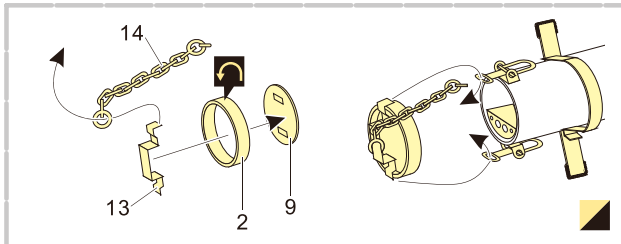

1/35 MILITARY MINIATURE VEHICLE UPGRADE SERIES PEA070

WWII German Panther/Jagdpanther Cleaning rod bin

二战德军豹/猎豹系列战车炮管通条收纳桶

[For GP]

■ 推荐使用工具 RECOMMENDED TOOLS

快干胶
Super glue

尖嘴钳
Needle nose pliers

镊子
Tweezers

美工刀
Craft knife

笔钻
pin vice

↑ 安装
install

↩ 折叠
bend

A1
改造件零件编号
PE/resin part number

B12
原零件编号
kit part number

◀▶ 另一侧相同制作
repeat on opposite side

✂ 切除
remove

x2
制作若干组
multiple assembly

↻ 弧度卷曲
radial bending

⚪ 钻孔
drill

↔ 选择安装
alternative

**VOYAGER
MODEL**

更多PEA070样品照片参考请扫一扫
MORE PICTURE OF PEA070
REFERENCE SCAN HERE