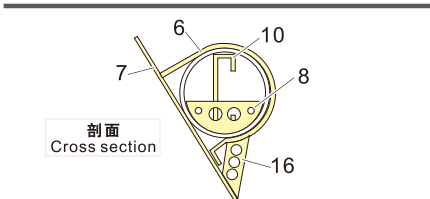

1/35 MILITARY MINIATURE VEHICLE UPGRADE SERIES PEA070

WWII German Panther/Jagdpanther Cleaning rod bin

二战德军豹/猎豹系列战车炮管通条收纳桶

[For GP]

■ 推荐使用工具 RECOMMENDED TOOLS

快干胶
Super glue

尖嘴钳
Needle nose pliers

镊子
Tweezers

美工刀
Craft knife

笔钻
pin vice

↑ 安装
install

↩ 折叠
bend

A1
改造件零件编号
PE/resin part number

B12
原零件编号
kit part number

◀▶ 另一侧相同制作
repeat on opposite side

✂ 切除
remove

x2
制作若干组
multiple assembly

↻ 弧度卷曲
radial bending

⚪ 钻孔
drill

↔ 选择安装
alternative

**VOYAGER
MODEL**

更多PEA070样品照片参考请扫一扫
MORE PICTURE OF PEA070
REFERENCE SCAN HERE