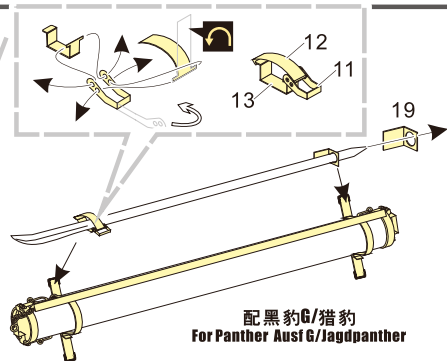

配黑豹G/猎豹
For Panther Ausf G/Jagdpanther