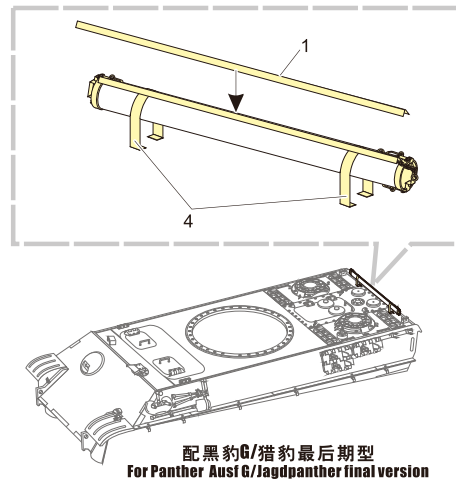

配黑豹G/猎豹最后期型
For Panther Ausf G/Jagdpanther final version