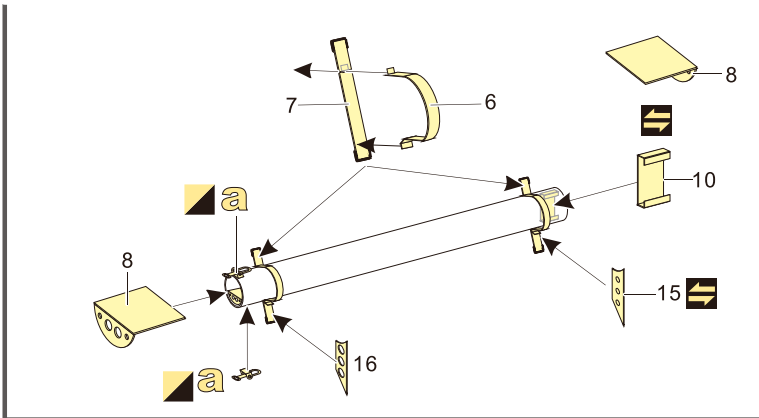

1/35 MILITARY MINIATURE VEHICLE UPGRADE SERIES PEA070

WWII German Panther/Jagdpanther Cleaning rod bin

二战德军豹/猎豹系列战车炮管通条收纳桶

[For GP]

■ 推荐使用工具 RECOMMENDED TOOLS

快干胶
Super glue

尖嘴钳
Needle nose pliers

镊子
Tweezers

美工刀
Craft knife

笔钻
pin vice

↑ 安装
install

↩ 折叠
bend

A1
改造件零件编号
PE/resin part number

B12
原零件编号
kit part number

◀▶ 另一侧相同制作
repeat on opposite side

✂ 切除
remove

x2
制作若干组
multiple assembly

↻ 弧度卷曲
radial bending

⚪ 钻孔
drill

↔ 选择安装
alternative

**VOYAGER
MODEL**

更多PEA070样品照片参考请扫一扫
MORE PICTURE OF PEA070
REFERENCE SCAN HERE