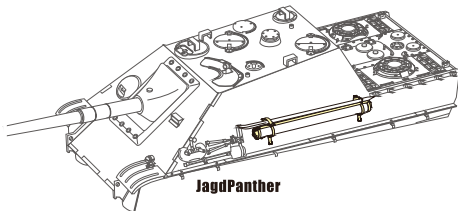

JagdPanther