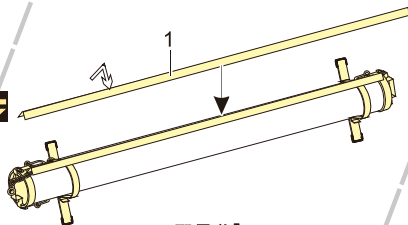

配黑豹A
For Panther Ausf A