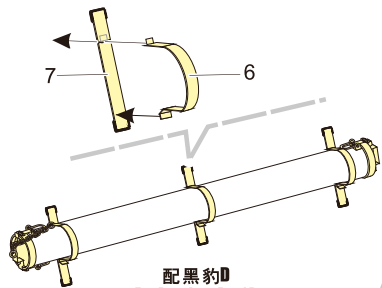

1/35 MILITARY MINIATURE VEHICLE UPGRADE SERIES PEA070

配黑豹D
For Panther Ausf D