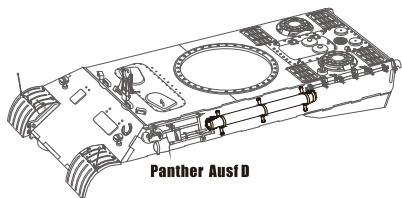

1/35 MILITARY MINIATURE VEHICLE UPGRADE SERIES PEA070