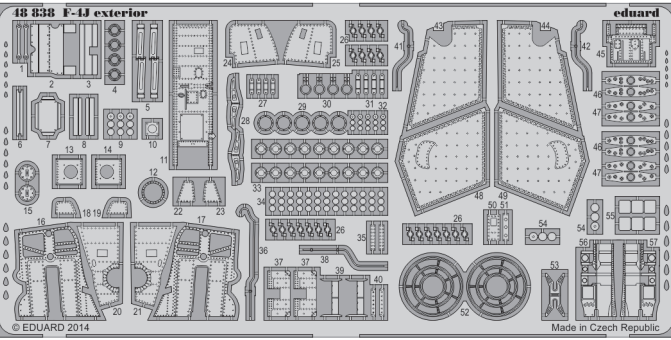

F-4J exterior

eduard

48 838

1/48 scale detail set for Academy kit • sada detailů pro model 1/48 Academy

- ★ APPLY EXPRESS MASK AND PAINT BEFORE GLUING
POUŽIT EXPRESS MASK NABARVIT PŘED SLEPENÍM
- ☉ SYMMETRICAL ASSEMBLY
SYMETRICKÁ MONTÁŽ
- REMOVE
ODSTRANIT
- ▨ GRIND
OBROUSIT
- ⊘ DRILL HOLE
VRTAT OTVOR
- 1 COLORED ETCHED PARTS
LEPTANÉ BAREVNÉ DÍLY
- ↪ BEND
OHNOUT
- ? OPTION
VOLBA
- Ⓜ REPLACE
NAHRADIT

■ ORIGINAL KIT PARTS
PŮVODNÍ DÍLY STAVEBNICE
 ■ PHOTO-ETCHED PARTS
LEPTANÉ DÍLY
 ■ PARTS TO BE REMOVED
DÍLY K ODSTRANĚNÍ
 ■ FILL
TMELIT

*For further detail sets look for **eduard** 49 672 F-4C interior S.A. (not included in this set)*