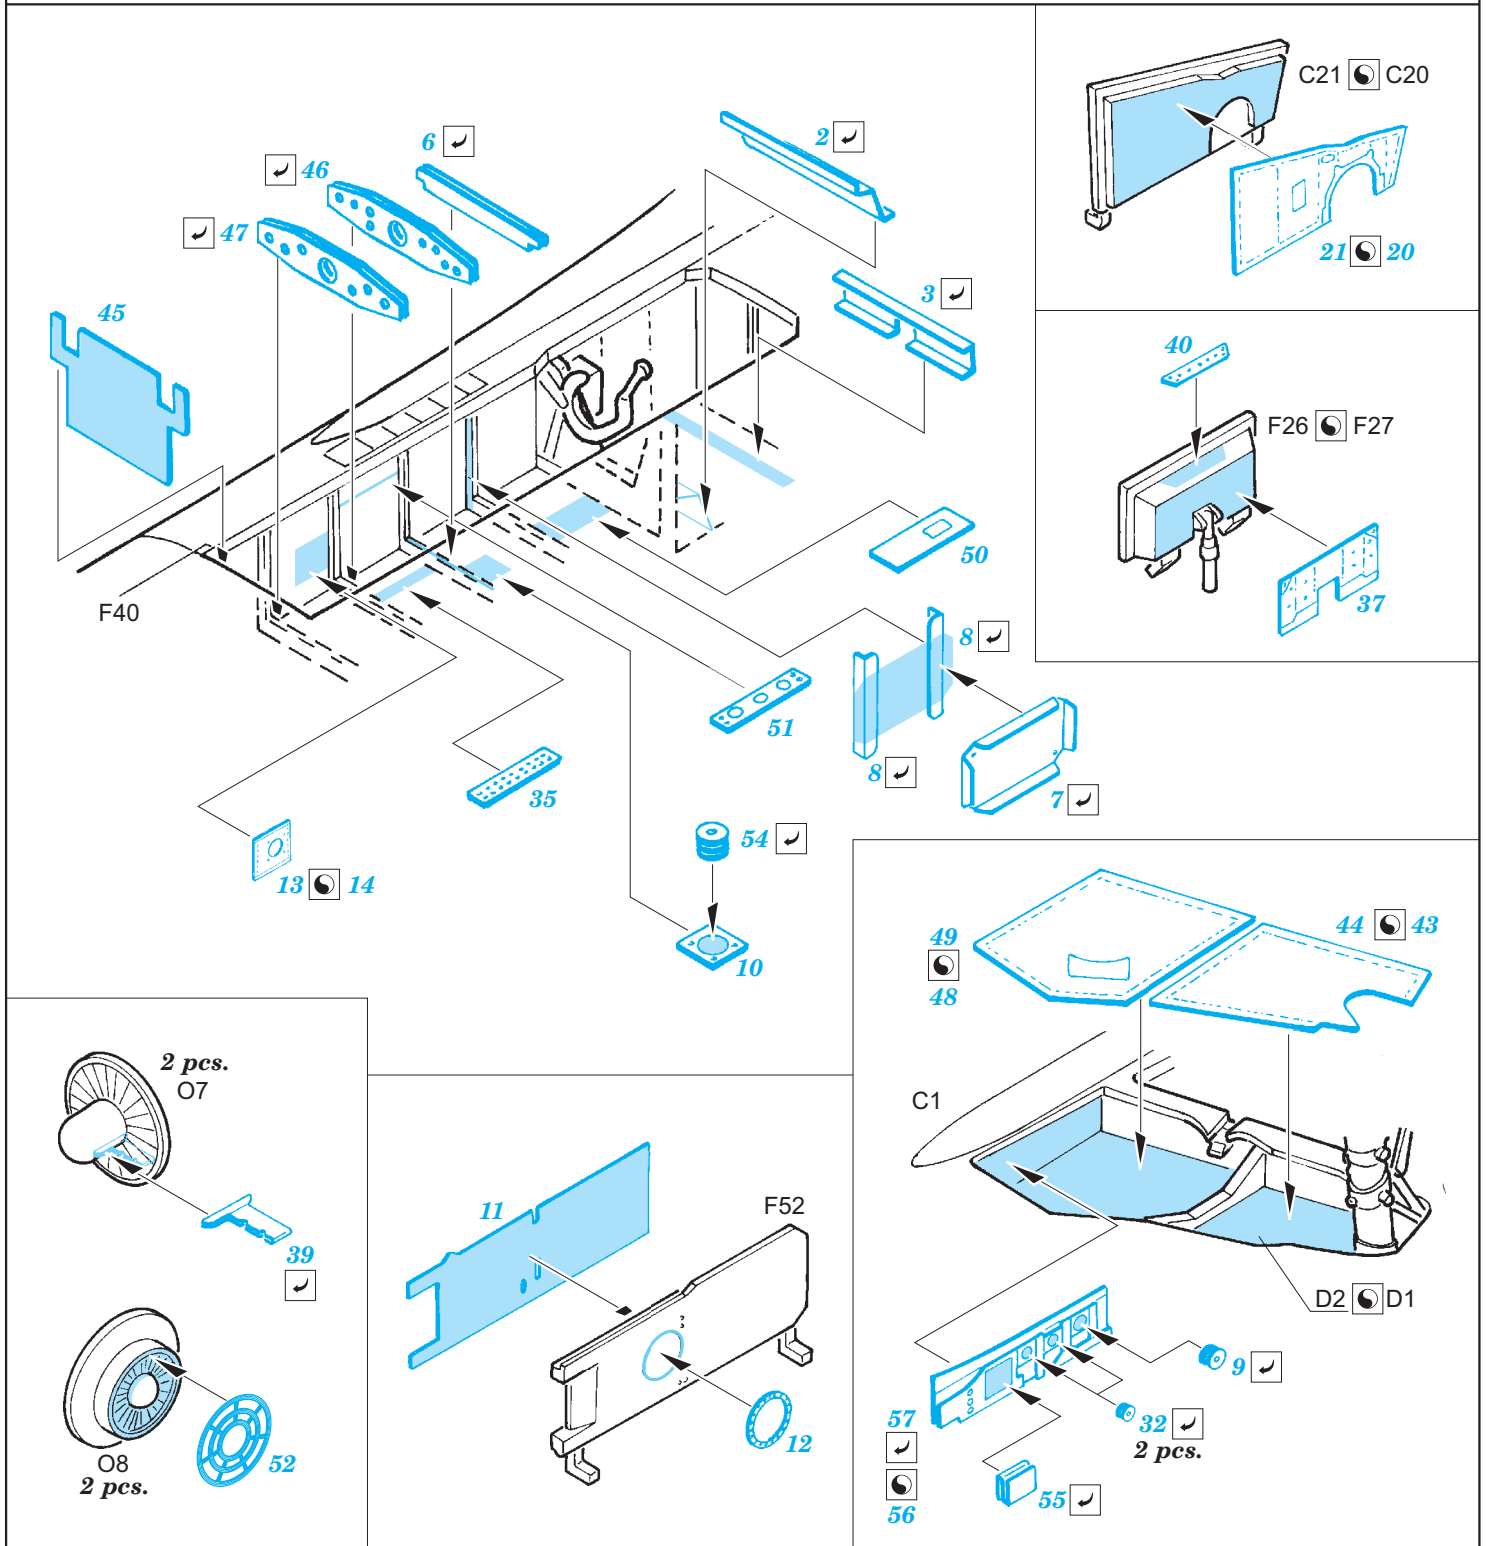

F-4J exterior

eduard

48 838

1/48 scale detail set for Academy kit • sada detailů pro model 1/48 Academy

- ★ APPLY EXPRESS MASK AND PAINT BEFORE GLUING
POUŽIT EXPRESS MASK NABARVIT PŘED SLEPENÍM
- ☉ SYMMETRICAL ASSEMBLY
SYMETRICKÁ MONTÁŽ
- REMOVE
ODSTRANIT
- ▨ GRIND
OBROUSIT
- ⊘ DRILL HOLE
VRTAT OTVOR
- 1 COLORED ETCHED PARTS
LEPTANÉ BAREVNÉ DÍLY
- ↪ BEND
OHNOUT
- ? OPTION
VOLBA
- Ⓜ REPLACE
NAHRADIT

■ ORIGINAL KIT PARTS
PŮVODNÍ DÍLY STAVEBNICE
 ■ PHOTO-ETCHED PARTS
LEPTANÉ DÍLY
 ■ PARTS TO BE REMOVED
DÍLY K ODSTRANĚNÍ
 ■ FILL
TMELIT

*For further detail sets look for **eduard** 49 672 F-4C interior S.A. (not included in this set)*