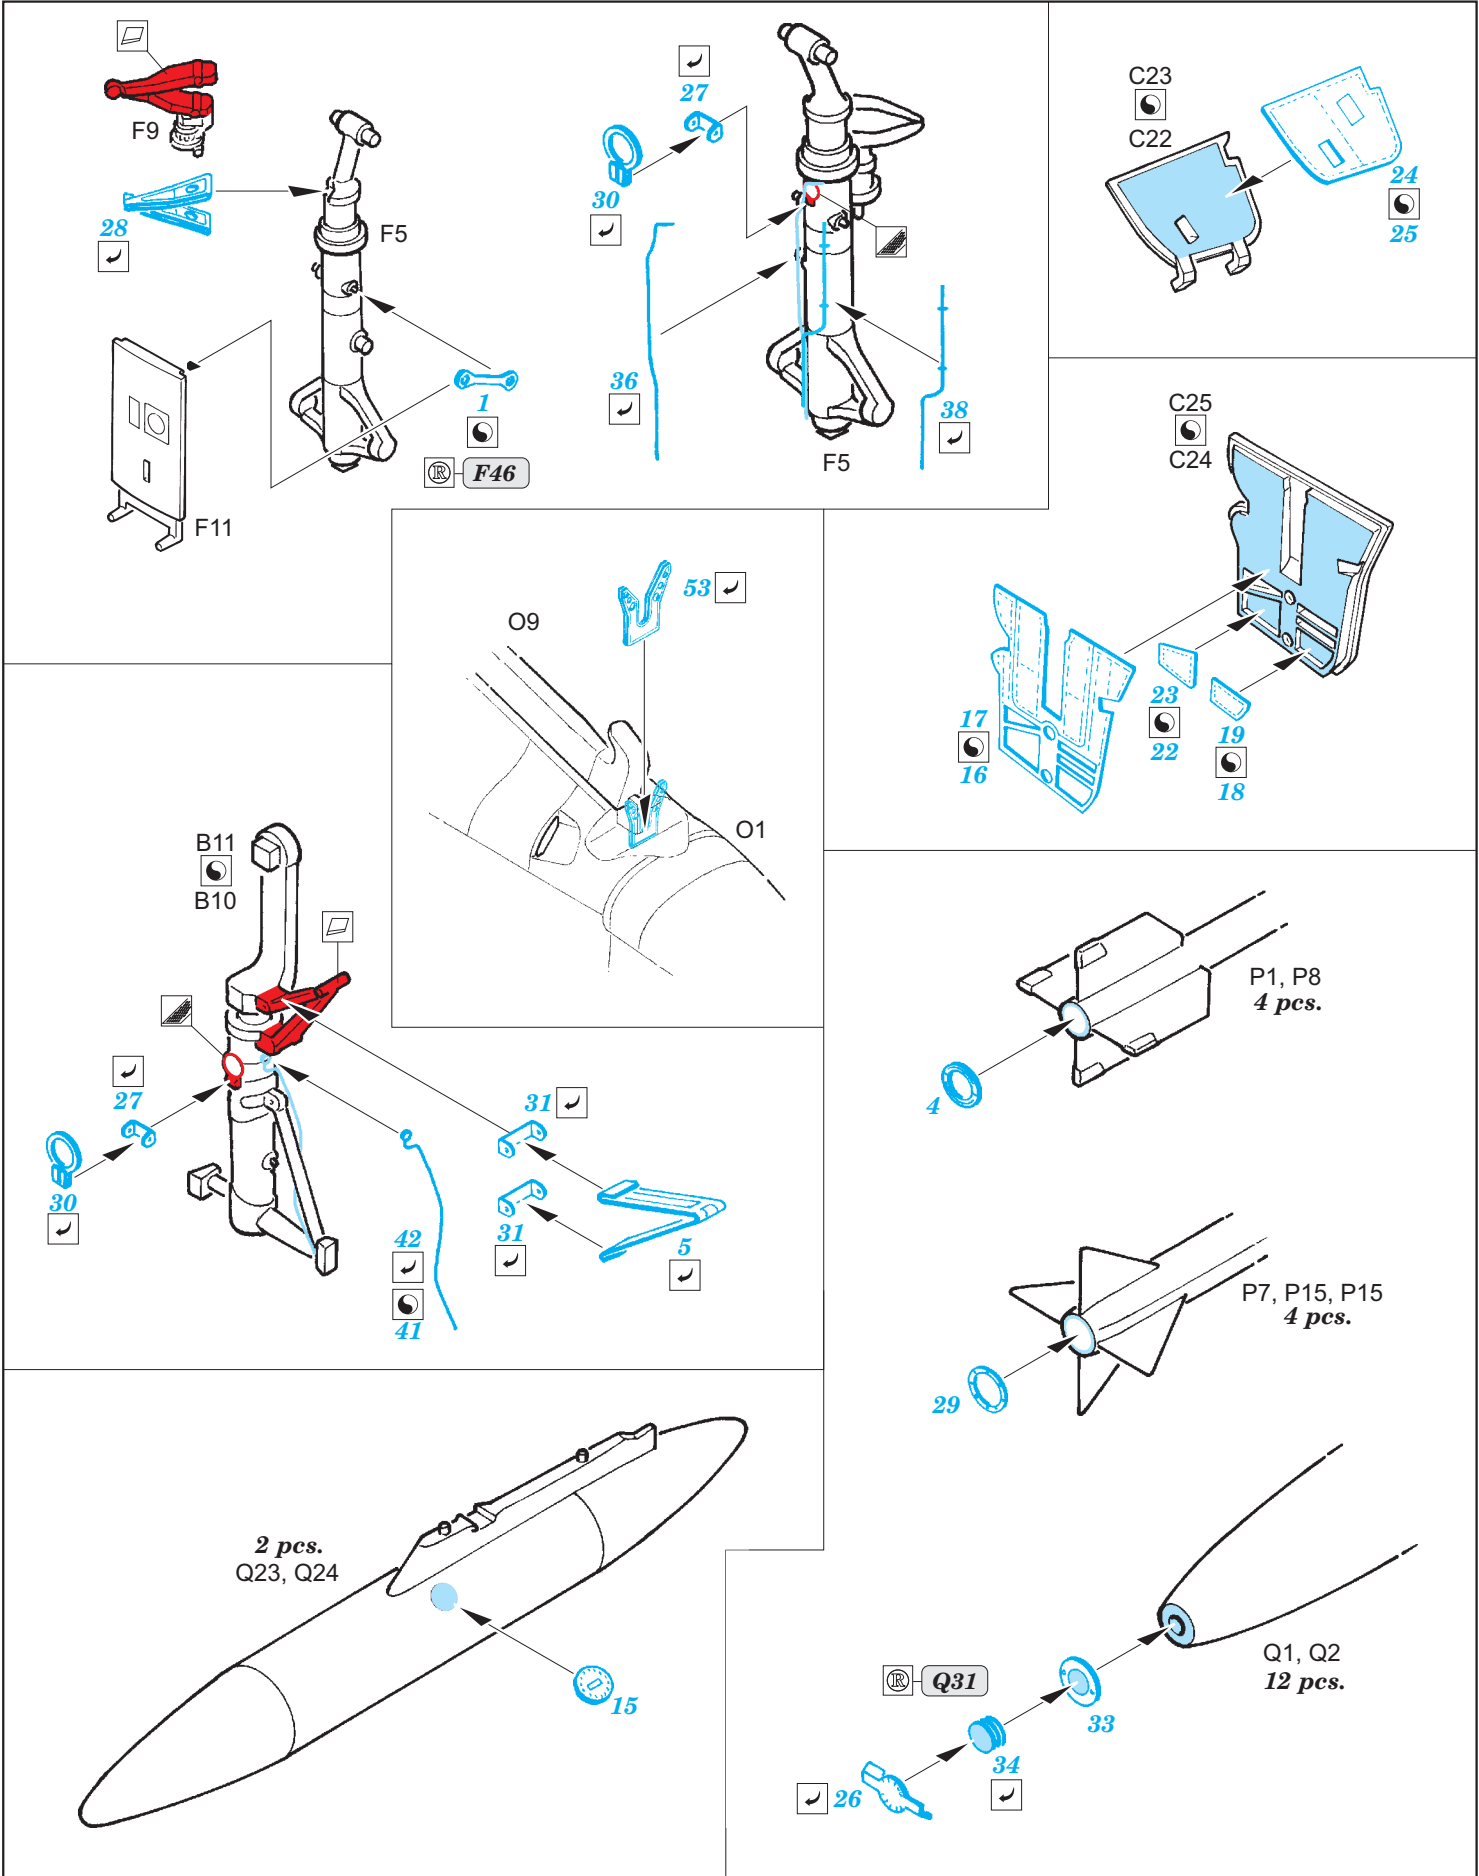

F-4J exterior

eduard

48 838

1/48 scale detail set for Academy kit • sada detailů pro model 1/48 Academy

- ★ APPLY EXPRESS MASK AND PAINT BEFORE GLUING
POUŽIT EXPRESS MASK NABARVIT PŘED SLEPENÍM
- ☉ SYMMETRICAL ASSEMBLY
SYMETRICKÁ MONTÁŽ
- REMOVE
ODSTRANIT
- ▨ GRIND
OBROUSIT
- ⊘ DRILL HOLE
VRTAT OTVOR
- 1 COLORED ETCHED PARTS
LEPTANÉ BAREVNÉ DÍLY
- ↪ BEND
OHNOUT
- ? OPTION
VOLBA
- Ⓜ REPLACE
NAHRADIT

■ ORIGINAL KIT PARTS
PŮVODNÍ DÍLY STAVEBNICE
 ■ PHOTO-ETCHED PARTS
LEPTANÉ DÍLY
 ■ PARTS TO BE REMOVED
DÍLY K ODSTRANĚNÍ
 ■ FILL
TMELIT

*For further detail sets look for **eduard** 49 672 F-4C interior S.A. (not included in this set)*

*For further detail sets look for **eduard** 48 802 F-4C air brakes (not included in this set)*