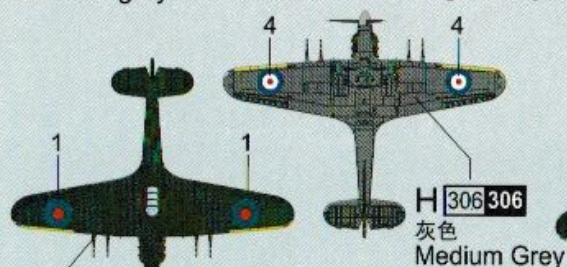

# 标贴与涂装 MARKING & PAINTING

3 sqn RAF 1942

87 sqn 1942

H 331 331 深海灰 Dark Seagray BS381C/638

H 74 26 鸭蛋绿 Light Grey Green

H 331 331 深海灰 Dark Seagray BS381C/638

H 330 330 深绿色 Dark Green Bs381C/641

H  AQUEOUS HOBBY COLOR  Mr. COLOR  
N  ACRYSION COLOR