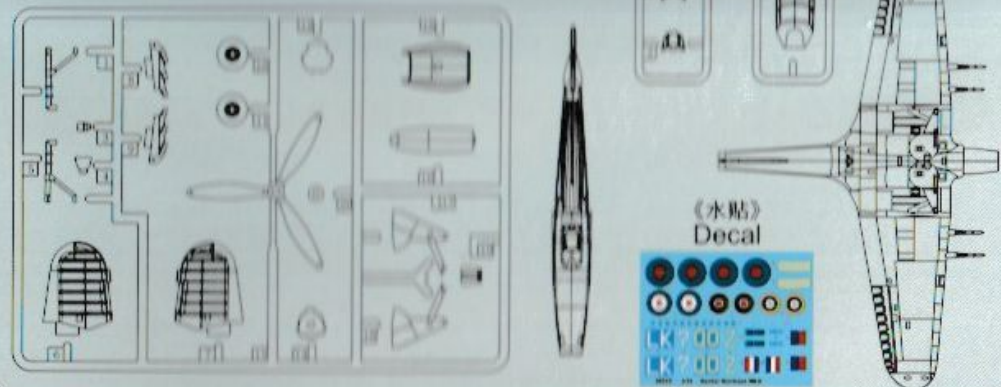

# 部品图 Parts

# 标贴与涂装 MARKING & PAINTING

3 sqn RAF 1942

87 sqn 1942

H 331 331 深海灰 Dark Seagray BS381C/638

H 74 26 鸭蛋绿 Light Grey Green

H 331 331 深海灰 Dark Seagray BS381C/638

H 330 330 深绿色 Dark Green Bs381C/641

H  AQUEOUS HOBBY COLOR  Mr. COLOR  
N  ACRYSION COLOR